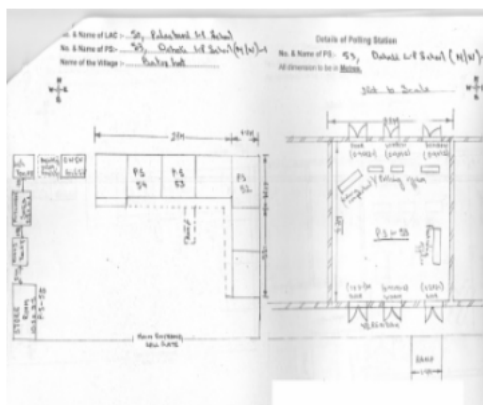

নিৰ্বাচক পঞ্জীয়ন বিষয়াৰ স্বাক্ষৰ

Nazri Naksha

Google Map View

Polling Station Building Front View

ভোটগ্ৰহন কেন্দ্ৰৰ সন্মুখৰ দৃশ্য

Cad View

Key MAP View

1 নাম : হিৰামণি নাথ পিতাৰ নাম: প্রদীপ নাথ ঘৰ নং : 00 বয়স : 26 লিঙ্গ : মহিলা	FSS0540088 ফটো উপলব্ধ	2 নাম : তুষা মণি নাথ পিতাৰ নাম: প্রদীপ নাথ ঘৰ নং : 00 বয়স : 25 লিঙ্গ : মহিলা	FSS0540518 ফটো উপলব্ধ	3 নাম : ৰুমি দাস স্বামীৰ নাম: তীৰ্থৰাম নাথ ঘৰ নং : 01 বয়স : 39 লিঙ্গ : মহিলা	FSS0493858 ফটো উপলব্ধ
S2 4 নাম : ৰণ্যশ্ৰী নাথ পিতাৰ নাম: দিলীপ নাথ ঘৰ নং : 55 বয়স : 21 লিঙ্গ : মহিলা	FSS1876317 ফটো উপলব্ধ	5 নাম : মিতালী কলিতা পিতাৰ নাম: প্রফুল্ল কলিতা ঘৰ নং : 64 বয়স : 24 লিঙ্গ : মহিলা	FSS0304873 ফটো উপলব্ধ	6 নাম : সবিতা বেগম স্বামীৰ নাম: সহিযুদদীন ঘৰ নং : 66 বয়স : 33 লিঙ্গ : মহিলা	FSS0313148 ফটো উপলব্ধ
7 নাম : গনেশ মহন্ত পিতাৰ নাম: গোবিন্দ মহন্ত ঘৰ নং : ১০১ বয়স : 60 লিঙ্গ : পুৰুষ	FSS5334565 ফটো উপলব্ধ	8 নাম : মিন মহন্ত স্বামীৰ নাম: গনেশ মহন্ত ঘৰ নং : ১০১ বয়স : 55 লিঙ্গ : মহিলা	FSS5334576 ফটো উপলব্ধ	9 নাম : নৰেন মহন্ত পিতাৰ নাম: নবীন মহন্ত ঘৰ নং : ১০২ বয়স : 70 লিঙ্গ : পুৰুষ	FSS5334587 ফটো উপলব্ধ
10 নাম : প্রবীন মহন্ত পিতাৰ নাম: নবীন মহন্ত ঘৰ নং : ১০২ বয়স : 63 লিঙ্গ : পুৰুষ	FSS5334623 ফটো উপলব্ধ	11 নাম : সাবিত্ৰী মহন্ত স্বামীৰ নাম: প্রবীন মহন্ত ঘৰ নং : ১০২ বয়স : 54 লিঙ্গ : মহিলা	FSS5334634 ফটো উপলব্ধ	12 নাম : মিণ্টু মহন্ত পিতাৰ নাম: নৰেন মহন্ত ঘৰ নং : ১০২ বয়স : 46 লিঙ্গ : পুৰুষ	FSS5334598 ফটো উপলব্ধ
13 নাম : বিত কুমাৰ মহন্ত পিতাৰ নাম: নৰেন মহন্ত ঘৰ নং : ১০২ বয়স : 43 লিঙ্গ : পুৰুষ	FSS5334601 ফটো উপলব্ধ	14 নাম : ইলু কুমাৰ মহন্ত পিতাৰ নাম: নৰেন মহন্ত ঘৰ নং : ১০২ বয়স : 40 লিঙ্গ : পুৰুষ	FSS5334612 ফটো উপলব্ধ	15 নাম : সোনতি দাস স্বামীৰ নাম: তৰুন দাস ঘৰ নং : ১০২ বয়স : 36 লিঙ্গ : মহিলা	FSS5334645 ফটো উপলব্ধ
16 নাম : সুশিলা দাস স্বামীৰ নাম: জোন দাস ঘৰ নং : ১০২ বয়স : 35 লিঙ্গ : মহিলা	FSS5334656 ফটো উপলব্ধ	#2 17 নাম : বিদ্যা কুমাৰ মহন্ত মহন্ত পিতাৰ নাম: প্রবীন মহন্ত মহন্ত ঘৰ নং : 102 বয়স : 24 লিঙ্গ : পুৰুষ	FSS0326645 ফটো উপলব্ধ	E 18 নাম : তৰুন দাস পিতাৰ নাম: নিমল দাস ঘৰ নং : ১০২ বয়স : 45 লিঙ্গ : পুৰুষ	FSS5334689 ফটো উপলব্ধ
#2 19 নাম : জোন দাস পিতাৰ নাম: নিমল দাস ঘৰ নং : ১০২ বয়স : 41 লিঙ্গ : পুৰুষ	FSS5334690 ফটো উপলব্ধ	20 নাম : ঠানু কলিতা পিতাৰ নাম: লোহিত কলিতা ঘৰ নং : ১০৩ বয়স : 59 লিঙ্গ : পুৰুষ	FSS5334703 ফটো উপলব্ধ	21 নাম : ভবানী কলিতা স্বামীৰ নাম: ঠানু কলিতা ঘৰ নং : ১০৩ বয়স : 50 লিঙ্গ : মহিলা	FSS5334714 ফটো উপলব্ধ
22 নাম : গীতাজ্জলী কলিতা পিতাৰ নাম: ঠানু কলিতা ঘৰ নং : ১০৩ বয়স : 29 লিঙ্গ : মহিলা	FSS0003426 ফটো উপলব্ধ	23 নাম : নমিতা কলিতা পিতাৰ নাম: থানু ৰাম কলিতা ঘৰ নং : 103 বয়স : 27 লিঙ্গ : মহিলা	MPU0062968 ফটো উপলব্ধ	24 নাম : চৰো দাস স্বামীৰ নাম: সৰ্বেশ্বৰ দাস ঘৰ নং : ১০৪ বয়স : 55 লিঙ্গ : মহিলা	FSS5334725 ফটো উপলব্ধ
25 নাম : চবীন দাস পিতাৰ নাম: সৰ্বেশ্বৰ দাস ঘৰ নং : ১০৪ বয়স : 40 লিঙ্গ : পুৰুষ	FSS5334758 ফটো উপলব্ধ	26 নাম : কল্পনা দাস স্বামীৰ নাম: চবীন দাস ঘৰ নং : ১০৪ বয়স : 35 লিঙ্গ : মহিলা	FSS5334769 ফটো উপলব্ধ	27 নাম : গিৰীশ চন্দ্ৰ দাস পিতাৰ নাম: ভুবন চন্দ্ৰ দাস ঘৰ নং : ১০৫ বয়স : 62 লিঙ্গ : পুৰুষ	FSS5334827 ফটো উপলব্ধ
28 নাম : মামনি দাস স্বামীৰ নাম: গিৰীশ চন্দ্ৰ দাস ঘৰ নং : ১০৫ বয়স : 53 লিঙ্গ : মহিলা	FSS5334838 ফটো উপলব্ধ	S 29 নাম : নমি দাস পিতাৰ নাম: গিৰীশ চন্দ্ৰ দাস ঘৰ নং : ১০৫ বয়স : 34 লিঙ্গ : মহিলা	FSS5334792 ফটো উপলব্ধ	30 নাম : শিখা দাস স্বামীৰ নাম: মৃদুল কুমাৰ দাস ঘৰ নং : ১০৫ বয়স : 33 লিঙ্গ : মহিলা	FSS0510487 ফটো উপলব্ধ