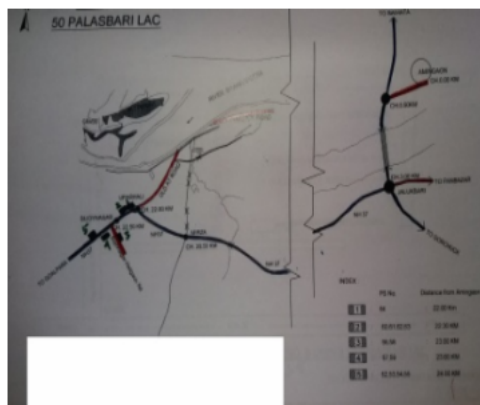

নিৰ্বাচক পঞ্জীয়ন বিষয়াৰ স্বাক্ষৰ

Nazri Naksha

Google Map View

Polling Station Building Front View

ভোটগ্ৰহন কেন্দ্ৰৰ সন্মুখৰ দৃশ্য

Cad View

Key MAP View

1 নাম : হিৰামণি নাথ পিতাৰ নাম: প্রদীপ নাথ ঘৰ নং : 00 বয়স : 26 লিঙ্গ : মহিলা	FSS0540088 ফটো উপলব্ধ	2 নাম : তুষা মণি নাথ পিতাৰ নাম: প্রদীপ নাথ ঘৰ নং : 00 বয়স : 25 লিঙ্গ : মহিলা	FSS0540518 ফটো উপলব্ধ	3 নাম : ৰুমি দাস স্বামীৰ নাম: তীৰ্থৰাম নাথ ঘৰ নং : 01 বয়স : 39 লিঙ্গ : মহিলা	FSS0493858 ফটো উপলব্ধ
S2 4 নাম : ৰণ্যশ্ৰী নাথ পিতাৰ নাম: দিলীপ নাথ ঘৰ নং : 55 বয়স : 21 লিঙ্গ : মহিলা	FSS1876317 ফটো উপলব্ধ	5 নাম : মিতালী কলিতা পিতাৰ নাম: প্রফুল্ল কলিতা ঘৰ নং : 64 বয়স : 24 লিঙ্গ : মহিলা	FSS0304873 ফটো উপলব্ধ	6 নাম : সবিতা বেগম স্বামীৰ নাম: সহিযুদদীন ঘৰ নং : 66 বয়স : 33 লিঙ্গ : মহিলা	FSS0313148 ফটো উপলব্ধ
7 নাম : গনেশ মহন্ত পিতাৰ নাম: গোবিন্দ মহন্ত ঘৰ নং : ১০১ বয়স : 60 লিঙ্গ : পুৰুষ	FSS5334565 ফটো উপলব্ধ	8 নাম : মিন মহন্ত স্বামীৰ নাম: গনেশ মহন্ত ঘৰ নং : ১০১ বয়স : 55 লিঙ্গ : মহিলা	FSS5334576 ফটো উপলব্ধ	9 নাম : নৰেন মহন্ত পিতাৰ নাম: নবীন মহন্ত ঘৰ নং : ১০২ বয়স : 70 লিঙ্গ : পুৰুষ	FSS5334587 ফটো উপলব্ধ
10 নাম : প্রবীন মহন্ত পিতাৰ নাম: নবীন মহন্ত ঘৰ নং : ১০২ বয়স : 63 লিঙ্গ : পুৰুষ	FSS5334623 ফটো উপলব্ধ	11 নাম : সাবিত্ৰী মহন্ত স্বামীৰ নাম: প্রবীন মহন্ত ঘৰ নং : ১০২ বয়স : 54 লিঙ্গ : মহিলা	FSS5334634 ফটো উপলব্ধ	12 নাম : মিণ্টু মহন্ত পিতাৰ নাম: নৰেন মহন্ত ঘৰ নং : ১০২ বয়স : 46 লিঙ্গ : পুৰুষ	FSS5334598 ফটো উপলব্ধ
13 নাম : বিত কুমাৰ মহন্ত পিতাৰ নাম: নৰেন মহন্ত ঘৰ নং : ১০২ বয়স : 43 লিঙ্গ : পুৰুষ	FSS5334601 ফটো উপলব্ধ	14 নাম : ইলু কুমাৰ মহন্ত পিতাৰ নাম: নৰেন মহন্ত ঘৰ নং : ১০২ বয়স : 40 লিঙ্গ : পুৰুষ	FSS5334612 ফটো উপলব্ধ	15 নাম : সোনতি দাস স্বামীৰ নাম: তৰুন দাস ঘৰ নং : ১০২ বয়স : 36 লিঙ্গ : মহিলা	FSS5334645 ফটো উপলব্ধ
16 নাম : সুশিলা দাস স্বামীৰ নাম: জোন দাস ঘৰ নং : ১০২ বয়স : 35 লিঙ্গ : মহিলা	FSS5334656 ফটো উপলব্ধ	#2 17 নাম : বিদ্যা কুমাৰ মহন্ত মহন্ত পিতাৰ নাম: প্রবীন মহন্ত মহন্ত ঘৰ নং : 102 বয়স : 24 লিঙ্গ : পুৰুষ	FSS0326645 ফটো উপলব্ধ	E 18 নাম : তৰুন দাস পিতাৰ নাম: নিমল দাস ঘৰ নং : ১০২ বয়স : 45 লিঙ্গ : পুৰুষ	FSS5334689 ফটো উপলব্ধ
#2 19 নাম : জোন দাস পিতাৰ নাম: নিমল দাস ঘৰ নং : ১০২ বয়স : 41 লিঙ্গ : পুৰুষ	FSS5334690 ফটো উপলব্ধ	20 নাম : ঠানু কলিতা পিতাৰ নাম: লোহিত কলিতা ঘৰ নং : ১০৩ বয়স : 59 লিঙ্গ : পুৰুষ	FSS5334703 ফটো উপলব্ধ	21 নাম : ভবানী কলিতা স্বামীৰ নাম: ঠানু কলিতা ঘৰ নং : ১০৩ বয়স : 50 লিঙ্গ : মহিলা	FSS5334714 ফটো উপলব্ধ
22 নাম : গীতাজ্জলী কলিতা পিতাৰ নাম: ঠানু কলিতা ঘৰ নং : ১০৩ বয়স : 29 লিঙ্গ : মহিলা	FSS0003426 ফটো উপলব্ধ	23 নাম : নমিতা কলিতা পিতাৰ নাম: থানু ৰাম কলিতা ঘৰ নং : 103 বয়স : 27 লিঙ্গ : মহিলা	MPU0062968 ফটো উপলব্ধ	24 নাম : চৰো দাস স্বামীৰ নাম: সৰ্বেশ্বৰ দাস ঘৰ নং : ১০৪ বয়স : 55 লিঙ্গ : মহিলা	FSS5334725 ফটো উপলব্ধ
25 নাম : চবীন দাস পিতাৰ নাম: সৰ্বেশ্বৰ দাস ঘৰ নং : ১০৪ বয়স : 40 লিঙ্গ : পুৰুষ	FSS5334758 ফটো উপলব্ধ	26 নাম : কল্পনা দাস স্বামীৰ নাম: চবীন দাস ঘৰ নং : ১০৪ বয়স : 35 লিঙ্গ : মহিলা	FSS5334769 ফটো উপলব্ধ	27 নাম : গিৰীশ চন্দ্ৰ দাস পিতাৰ নাম: ভুবন চন্দ্ৰ দাস ঘৰ নং : ১০৫ বয়স : 62 লিঙ্গ : পুৰুষ	FSS5334827 ফটো উপলব্ধ
28 নাম : মামনি দাস স্বামীৰ নাম: গিৰীশ চন্দ্ৰ দাস ঘৰ নং : ১০৫ বয়স : 53 লিঙ্গ : মহিলা	FSS5334838 ফটো উপলব্ধ	S 29 নাম : নমি দাস পিতাৰ নাম: গিৰীশ চন্দ্ৰ দাস ঘৰ নং : ১০৫ বয়স : 34 লিঙ্গ : মহিলা	FSS5334792 ফটো উপলব্ধ	30 নাম : শিখা দাস স্বামীৰ নাম: মৃদুল কুমাৰ দাস ঘৰ নং : ১০৫ বয়স : 33 লিঙ্গ : মহিলা	FSS0510487 ফটো উপলব্ধ