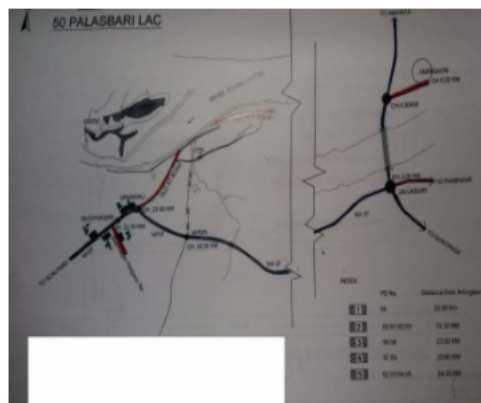

Cad View

Key MAP View