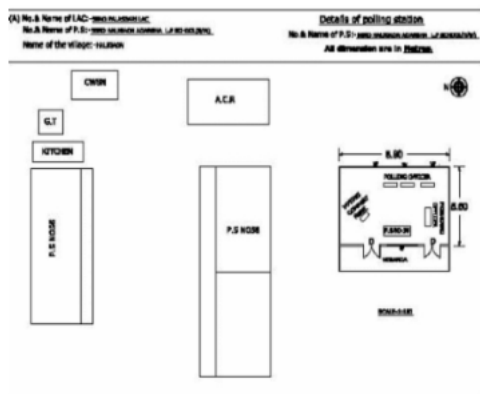

নিৰ্বাচক পঞ্জীয়ন বিষয়াৰ স্বাক্ষৰ

Nazri Naksha

Google Map View

Polling Station Building Front View

ভোটগ্ৰহন কেন্দ্ৰৰ সন্মুখৰ দৃশ্য

Cad View

Key MAP View

1 নাম : দুল মনি নাথ পিতাৰ নাম : হিটেশ নাথ ঘৰ নং : 00 বয়স : 25 লিঙ্গ : মহিলা	FSS0299008 ফটো উপলব্ধ	2 নাম : সংগীতা নাথ স্বামীৰ নাম : বঞ্জন নাথ ঘৰ নং : 1 বয়স : 23 লিঙ্গ : মহিলা	MPU0062273 ফটো উপলব্ধ	3 নাম : বিকাশ নাথ পিতাৰ নাম : সুচেন নাথ ঘৰ নং : 21 বয়স : 19 লিঙ্গ : পুৰুষ	MPU0107078 ফটো উপলব্ধ
4 নাম : পলাশজ্যোতি নাথ পিতাৰ নাম : দীনেশ নাথ ঘৰ নং : 29 বয়স : 20 লিঙ্গ : পুৰুষ	MPU0089300 ফটো উপলব্ধ	5 নাম : সংগীতা নাথ স্বামীৰ নাম : ধনঞ্জয় দাস ঘৰ নং : 36 বয়স : 21 লিঙ্গ : মহিলা	MPU0125328 ফটো উপলব্ধ	6 নাম : মনিকা দাস নাথ স্বামীৰ নাম : মুনিন্দ্র নাথ ঘৰ নং : 56 বয়স : 25 লিঙ্গ : মহিলা	MPU0020586 ফটো উপলব্ধ
S 7 নাম : অনসিতা নাথ পিতাৰ নাম : বেনুধৰ নাথ ঘৰ নং : 114 বয়স : 24 লিঙ্গ : মহিলা	MPU0124958 ফটো উপলব্ধ	8 নাম : মন্তু নাথ পিতাৰ নাম : চন্দ্ৰধৰ নাথ ঘৰ নং : 188 বয়স : 41 লিঙ্গ : পুৰুষ	FSS5434560 ফটো উপলব্ধ	E 9 নাম : স্বৰ্ণা নাথ স্বামীৰ নাম : উম্মা মাৰ্থ ঘৰ নং : 185 বয়স : 66 লিঙ্গ : মহিলা	FSS5434571 ফটো উপলব্ধ
10 নাম : বুপালী নাথ মাতৃৰ নাম : স্বৰ্ণা নাথ ঘৰ নং : 185 বয়স : 36 লিঙ্গ : মহিলা	FSS1843283 ফটো উপলব্ধ	11 নাম : বিনা নাথ স্বামীৰ নাম : বাজেন নাথ ঘৰ নং : 203 বয়স : 56 লিঙ্গ : মহিলা	FSS0115303 ফটো উপলব্ধ	12 নাম : মঞ্জু দাস স্বামীৰ নাম : মহেশ্বৰ দাস ঘৰ নং : 203 বয়স : 48 লিঙ্গ : মহিলা	FSS5434628 ফটো উপলব্ধ
13 নাম : ললিত দাস পিতাৰ নাম : ধৰনীধৰ দাস ঘৰ নং : 203 বয়স : 40 লিঙ্গ : পুৰুষ	FSS5434651 ফটো উপলব্ধ	14 নাম : কমলা কান্ত দাস পিতাৰ নাম : ধৰনীধৰ দাস ঘৰ নং : 203 বয়স : 38 লিঙ্গ : পুৰুষ	FSS5434662 ফটো উপলব্ধ	15 নাম : চুমন দাস পিতাৰ নাম : সূৰ্য্য দাস ঘৰ নং : 203 বয়স : 24 লিঙ্গ : পুৰুষ	FSS0493056 ফটো উপলব্ধ
16 নাম : দিপিকা দাস পিতাৰ নাম : সূৰ্য্য কান্ত দাস ঘৰ নং : 203 গ বয়স : 23 লিঙ্গ : মহিলা	FSS0492991 ফটো উপলব্ধ	17 নাম : বিকাশ জ্যোতি দাস পিতাৰ নাম : মহেশ্বৰ দাস ঘৰ নং : 203 খ বয়স : 27 লিঙ্গ : পুৰুষ	FSS0218958 ফটো উপলব্ধ	18 নাম : হৰেশ্বৰ দাস পিতাৰ নাম : ধৰনীধৰ দাস ঘৰ নং : 203 ক বয়স : 60 লিঙ্গ : পুৰুষ	FSS5434582 ফটো উপলব্ধ
19 নাম : মহেশ্বৰ দাস পিতাৰ নাম : ধৰনীধৰ দাস ঘৰ নং : 203 গ বয়স : 58 লিঙ্গ : পুৰুষ	FSS5434617 ফটো উপলব্ধ	20 নাম : গিৰিজা দাস স্বামীৰ নাম : হৰেশ্বৰ দাস ঘৰ নং : 203 ক বয়স : 53 লিঙ্গ : মহিলা	FSS5434606 ফটো উপলব্ধ	21 নাম : সূৰ্য্য দাস পিতাৰ নাম : ধৰনীধৰ দাস ঘৰ নং : 203 গ বয়স : 46 লিঙ্গ : পুৰুষ	FSS5434639 ফটো উপলব্ধ
22 নাম : পানীমলা দাস স্বামীৰ নাম : সূৰ্য্য দাস ঘৰ নং : 203 গ বয়স : 43 লিঙ্গ : মহিলা	FSS5434640 ফটো উপলব্ধ	23 নাম : যতীন দাস পিতাৰ নাম : হৰেশ্বৰ দাস ঘৰ নং : 203 ক বয়স : 39 লিঙ্গ : পুৰুষ	FSS5434673 ফটো উপলব্ধ	24 নাম : পাৰ্বতী নাথ মাতৃৰ নাম : গপাল নাথ ঘৰ নং : 208 বয়স : 67 লিঙ্গ : মহিলা	FSS0394155 ফটো উপলব্ধ
25 নাম : তাৰণী কুমাৰ পিতাৰ নাম : বজ্জত কুমাৰ ঘৰ নং : 208 বয়স : 66 লিঙ্গ : পুৰুষ	FSS5434695 ফটো উপলব্ধ	E 26 নাম : অবলা কুমাৰী স্বামীৰ নাম : তাৰিণী কুমাৰ ঘৰ নং : 208 বয়স : 53 লিঙ্গ : মহিলা	FSS5434708 ফটো উপলব্ধ	27 নাম : মাকনী কুমাৰী স্বামীৰ নাম : হৰেন কুমাৰ ঘৰ নং : 208 বয়স : 53 লিঙ্গ : মহিলা	FSS5441065 ফটো উপলব্ধ
28 নাম : দীপ কুমাৰ পিতাৰ নাম : তাৰিণী কুমাৰ ঘৰ নং : 208 বয়স : 35 লিঙ্গ : পুৰুষ	FSS5441009 ফটো উপলব্ধ	S 29 নাম : কব্বী কুমাৰী পিতাৰ নাম : তাৰিণী কুমাৰ ঘৰ নং : 208 বয়স : 28 লিঙ্গ : মহিলা	FSS0114520 ফটো উপলব্ধ	30 নাম : পম্পী নাথ কুমাৰী স্বামীৰ নাম : দীপ কুমাৰ ঘৰ নং : 234 বয়স : 26 লিঙ্গ : মহিলা	MPU0000273 ফটো উপলব্ধ