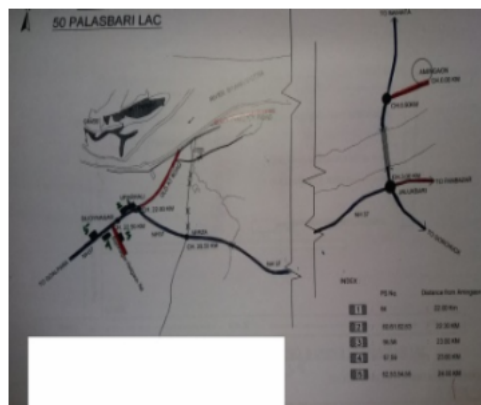

নিৰ্বাচক পঞ্জীয়ন বিষয়াৰ স্বাক্ষৰ

Nazri Naksha

Google Map View

Polling Station Building Front View

ভোটগ্ৰহন কেন্দ্ৰৰ সন্মুখৰ দৃশ্য

Cad View

Key MAP View

1 নাম : ফাইজুল আলী পিতাৰ নাম: জয়নাল আলী ঘৰ নং : 00 বয়স : 29 লিঙ্গ : পুৰুষ	MPU0024794 ফটো উপলব্ধ	2 নাম : মমতাজ বেগম পিতাৰ নাম: হাসমত আলী ঘৰ নং : 00 বয়স : 19 লিঙ্গ : মহিলা	MPU0116954 ফটো উপলব্ধ	3 নাম : মকিবুল বহমান পিতাৰ নাম: তাজউদ্দিন আলী ঘৰ নং : 01 বয়স : 22 লিঙ্গ : পুৰুষ	MPU0018689 ফটো উপলব্ধ
4 নাম : মৌচুমী বেগম স্বামীৰ নাম: বাকেশ আলী ঘৰ নং : 01 বয়স : 19 লিঙ্গ : মহিলা	MPU0117234 ফটো উপলব্ধ	5 নাম : জাকিৰ আলী পিতাৰ নাম: আকবৰ আলী ঘৰ নং : 05 বয়স : 48 লিঙ্গ : পুৰুষ	FSS0444273 ফটো উপলব্ধ	6 নাম : হাচিনা বেগম পিতাৰ নাম: নোছাদ আলী ঘৰ নং : 02 বয়স : 27 লিঙ্গ : মহিলা	FSS0479311 ফটো উপলব্ধ
7 নাম : জেহেৰুল ইছলাম পিতাৰ নাম: জুবৈদুৰ বহমান ঘৰ নং : 59 বয়স : 33 লিঙ্গ : পুৰুষ	FSS0315705 ফটো উপলব্ধ	8 নাম : মঞ্জু বেগম স্বামীৰ নাম: ইদ্রছ আলী ঘৰ নং : 02 বয়স : 45 লিঙ্গ : মহিলা	FSS0464065 ফটো উপলব্ধ	9 নাম : চাজিদা বেগম পিতাৰ নাম: কিরণ আলী ঘৰ নং : 83 বয়স : 25 লিঙ্গ : মহিলা	FSS0412940 ফটো উপলব্ধ
10 নাম : পিংকী বেগম পিতাৰ নাম: বাবুল আলী ঘৰ নং : 144 বয়স : 27 লিঙ্গ : মহিলা	FSS0218883 ফটো উপলব্ধ	11 নাম : অৰ্জিনা বেগম পিতাৰ নাম: ফারুক আলী ঘৰ নং : 147 বয়স : 27 লিঙ্গ : মহিলা	FSS0517680 ফটো উপলব্ধ	12 নাম : ফারুক আলী পিতাৰ নাম: জাফর আলী ঘৰ নং : 147 বয়স : 25 লিঙ্গ : পুৰুষ	FSS0518621 ফটো উপলব্ধ
13 নাম : তফিক আলী পিতাৰ নাম: তবিজ আলী ঘৰ নং : 213 বয়স : 23 লিঙ্গ : পুৰুষ	MPU0026989 ফটো উপলব্ধ	14 নাম : পাৰবিন চুলতানা পিতাৰ নাম: নূৰ হুছেইন ঘৰ নং : 811 বয়স : 27 লিঙ্গ : মহিলা	FSS0476556 ফটো উপলব্ধ	15 নাম : গিয়াছ আলী পিতাৰ নাম: জুবমন আলী ঘৰ নং : 851 বয়স : 66 লিঙ্গ : পুৰুষ	FSS5634628 ফটো উপলব্ধ
16 নাম : জিতেন আলী পিতাৰ নাম: গিয়াছ আলী ঘৰ নং : 851 বয়স : 54 লিঙ্গ : পুৰুষ	FSS5634662 ফটো উপলব্ধ	17 নাম : বাহিলা বিবি স্বামীৰ নাম: গিয়াছ আলী ঘৰ নং : 851 বয়স : 54 লিঙ্গ : মহিলা	FSS5634640 ফটো উপলব্ধ	18 নাম : চহিদা বিবি স্বামীৰ নাম: জিতেন আলী ঘৰ নং : 851 বয়স : 38 লিঙ্গ : মহিলা	FSS5634673 ফটো উপলব্ধ
19 নাম : বচিবান নেছা পিতাৰ নাম: গিয়াছ আলী ঘৰ নং : 851 বয়স : 36 লিঙ্গ : মহিলা	FSS5634651 ফটো উপলব্ধ	20 নাম : বাজ আলী পিতাৰ নাম: গিয়াচ আলী ঘৰ নং : 851 বয়স : 34 লিঙ্গ : পুৰুষ	FSS1843647 ফটো উপলব্ধ	21 নাম : বিনা বিবি স্বামীৰ নাম: গিয়াছ আলী ঘৰ নং : 851 বয়স : 34 লিঙ্গ : মহিলা	FSS0125534 ফটো উপলব্ধ
22 নাম : আকিমা বিবি স্বামীৰ নাম: মকিবুৰ বহমান ঘৰ নং : 33 বয়স : 33 লিঙ্গ : মহিলা	FSS1843625 ফটো উপলব্ধ	23 নাম : মকিবুৰ বহমান পিতাৰ নাম: গিয়াচ আলী ঘৰ নং : 31 বয়স : 31 লিঙ্গ : পুৰুষ	FSS1843636 ফটো উপলব্ধ	24 নাম : লাল হুছেইন পিতাৰ নাম: গিয়াছ আলী ঘৰ নং : 29 বয়স : 29 লিঙ্গ : পুৰুষ	FSS0121152 ফটো উপলব্ধ
25 নাম : মনোৱাৰ আলী পিতাৰ নাম: গিয়াছ আলী ঘৰ নং : 851 বয়স : 28 লিঙ্গ : পুৰুষ	FSS0120873 ফটো উপলব্ধ	26 নাম : পাৰুল বেগম পিতাৰ নাম: গিয়াছ আলী ঘৰ নং : 851 বয়স : 28 লিঙ্গ : মহিলা	FSS0275248 ফটো উপলব্ধ	27 নাম : জিতু আলী পিতাৰ নাম: জিতেন আলী ঘৰ নং : 451 বয়স : 26 লিঙ্গ : পুৰুষ	FSS0319913 ফটো উপলব্ধ
28 নাম : ফাতেমা বেগম পিতাৰ নাম: জিতেন আলী ঘৰ নং : 451 বয়স : 22 লিঙ্গ : মহিলা	MPU0117994 ফটো উপলব্ধ	29 নাম : ছফিকুল আলী পিতাৰ নাম: জিতেন আলী ঘৰ নং : 451 বয়স : 21 লিঙ্গ : পুৰুষ	MPU0117945 ফটো উপলব্ধ	E 30 নাম : চাহাবুদ্দিন আলী পিতাৰ নাম: জুবমন আলী ঘৰ নং : 851 বয়স : 73 লিঙ্গ : পুৰুষ	FSS5634684 ফটো উপলব্ধ