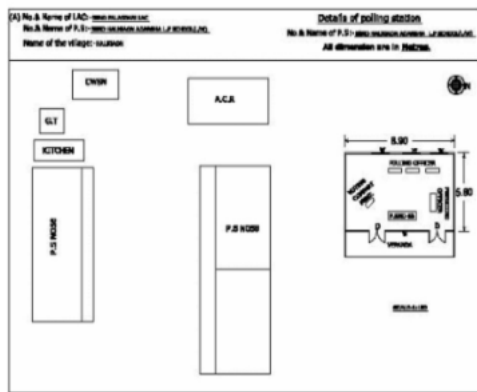

নিৰ্বাচক পঞ্জীয়ন বিষয়াৰ স্বাক্ষৰ

Nazri Naksha

Google Map View

Polling Station Building Front View

ভোটগ্ৰহন কেন্দ্ৰৰ সন্মুখৰ দৃশ্য

Cad View

Key MAP View

1 নাম : ফাইজুল আলী পিতাৰ নাম: জয়নাল আলী ঘৰ নং : 00 বয়স : 29 লিঙ্গ : পুৰুষ	MPU0024794 ফটো উপলব্ধ	2 নাম : মমতাজ বেগম পিতাৰ নাম: হাসমত আলী ঘৰ নং : 00 বয়স : 19 লিঙ্গ : মহিলা	MPU0116954 ফটো উপলব্ধ	3 নাম : মকিবুল বহমান পিতাৰ নাম: তাজউদ্দিন আলী ঘৰ নং : 01 বয়স : 22 লিঙ্গ : পুৰুষ	MPU0018689 ফটো উপলব্ধ
4 নাম : মৌচুমী বেগম স্বামীৰ নাম: বাকেশ আলী ঘৰ নং : 01 বয়স : 19 লিঙ্গ : মহিলা	MPU0117234 ফটো উপলব্ধ	5 নাম : জাকিৰ আলী পিতাৰ নাম: আকবৰ আলী ঘৰ নং : 05 বয়স : 48 লিঙ্গ : পুৰুষ	FSS0444273 ফটো উপলব্ধ	6 নাম : হাচিনা বেগম পিতাৰ নাম: নোছাদ আলী ঘৰ নং : 02 বয়স : 27 লিঙ্গ : মহিলা	FSS0479311 ফটো উপলব্ধ
7 নাম : জেহেৰুল ইছলাম পিতাৰ নাম: জুবৈদুৰ বহমান ঘৰ নং : 59 বয়স : 33 লিঙ্গ : পুৰুষ	FSS0315705 ফটো উপলব্ধ	8 নাম : মঞ্জু বেগম স্বামীৰ নাম: ইদ্রছ আলী ঘৰ নং : 02 বয়স : 45 লিঙ্গ : মহিলা	FSS0464065 ফটো উপলব্ধ	9 নাম : চাজিদা বেগম পিতাৰ নাম: কিরণ আলী ঘৰ নং : 83 বয়স : 25 লিঙ্গ : মহিলা	FSS0412940 ফটো উপলব্ধ
10 নাম : পিংকী বেগম পিতাৰ নাম: বাবুল আলী ঘৰ নং : 144 বয়স : 27 লিঙ্গ : মহিলা	FSS0218883 ফটো উপলব্ধ	11 নাম : অৰ্জিনা বেগম পিতাৰ নাম: ফারুক আলী ঘৰ নং : 147 বয়স : 27 লিঙ্গ : মহিলা	FSS0517680 ফটো উপলব্ধ	12 নাম : ফারুক আলী পিতাৰ নাম: জাফর আলী ঘৰ নং : 147 বয়স : 25 লিঙ্গ : পুৰুষ	FSS0518621 ফটো উপলব্ধ
13 নাম : তফিক আলী পিতাৰ নাম: তবিজ আলী ঘৰ নং : 213 বয়স : 23 লিঙ্গ : পুৰুষ	MPU0026989 ফটো উপলব্ধ	14 নাম : পাৰবিন চুলতানা পিতাৰ নাম: নূৰ হুছেইন ঘৰ নং : 811 বয়স : 27 লিঙ্গ : মহিলা	FSS0476556 ফটো উপলব্ধ	15 নাম : গিয়াছ আলী পিতাৰ নাম: জুবমন আলী ঘৰ নং : 851 বয়স : 66 লিঙ্গ : পুৰুষ	FSS5634628 ফটো উপলব্ধ
16 নাম : জিতেন আলী পিতাৰ নাম: গিয়াছ আলী ঘৰ নং : 851 বয়স : 54 লিঙ্গ : পুৰুষ	FSS5634662 ফটো উপলব্ধ	17 নাম : বাহিলা বিবি স্বামীৰ নাম: গিয়াছ আলী ঘৰ নং : 851 বয়স : 54 লিঙ্গ : মহিলা	FSS5634640 ফটো উপলব্ধ	18 নাম : চহিদা বিবি স্বামীৰ নাম: জিতেন আলী ঘৰ নং : 851 বয়স : 38 লিঙ্গ : মহিলা	FSS5634673 ফটো উপলব্ধ
19 নাম : বচিবান নেছা পিতাৰ নাম: গিয়াছ আলী ঘৰ নং : 851 বয়স : 36 লিঙ্গ : মহিলা	FSS5634651 ফটো উপলব্ধ	20 নাম : বাজ আলী পিতাৰ নাম: গিয়াচ আলী ঘৰ নং : 851 বয়স : 34 লিঙ্গ : পুৰুষ	FSS1843647 ফটো উপলব্ধ	21 নাম : বিনা বিবি স্বামীৰ নাম: গিয়াছ আলী ঘৰ নং : 851 বয়স : 34 লিঙ্গ : মহিলা	FSS0125534 ফটো উপলব্ধ
22 নাম : আকিমা বিবি স্বামীৰ নাম: মকিবুৰ বহমান ঘৰ নং : 33 বয়স : 33 লিঙ্গ : মহিলা	FSS1843625 ফটো উপলব্ধ	23 নাম : মকিবুৰ বহমান পিতাৰ নাম: গিয়াচ আলী ঘৰ নং : 31 বয়স : 31 লিঙ্গ : পুৰুষ	FSS1843636 ফটো উপলব্ধ	24 নাম : লাল হুছেইন পিতাৰ নাম: গিয়াছ আলী ঘৰ নং : 29 বয়স : 29 লিঙ্গ : পুৰুষ	FSS0121152 ফটো উপলব্ধ
25 নাম : মনোৱাৰ আলী পিতাৰ নাম: গিয়াছ আলী ঘৰ নং : 851 বয়স : 28 লিঙ্গ : পুৰুষ	FSS0120873 ফটো উপলব্ধ	26 নাম : পাৰুল বেগম পিতাৰ নাম: গিয়াছ আলী ঘৰ নং : 851 বয়স : 28 লিঙ্গ : মহিলা	FSS0275248 ফটো উপলব্ধ	27 নাম : জিতু আলী পিতাৰ নাম: জিতেন আলী ঘৰ নং : 451 বয়স : 26 লিঙ্গ : পুৰুষ	FSS0319913 ফটো উপলব্ধ
28 নাম : ফাতেমা বেগম পিতাৰ নাম: জিতেন আলী ঘৰ নং : 451 বয়স : 22 লিঙ্গ : মহিলা	MPU0117994 ফটো উপলব্ধ	29 নাম : ছফিকুল আলী পিতাৰ নাম: জিতেন আলী ঘৰ নং : 451 বয়স : 21 লিঙ্গ : পুৰুষ	MPU0117945 ফটো উপলব্ধ	E 30 নাম : চাহাবুদ্দিন আলী পিতাৰ নাম: জুবমন আলী ঘৰ নং : 851 বয়স : 73 লিঙ্গ : পুৰুষ	FSS5634684 ফটো উপলব্ধ