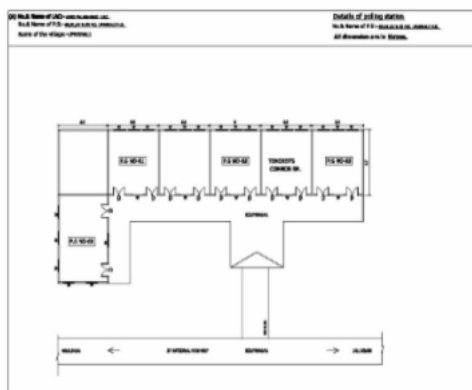

নিৰ্বাচক পঞ্জীয়ন বিষয়াৰ স্বাক্ষৰ

Nazri Naksha

Google Map View

Polling Station Building Front View

ভোটগ্ৰহন কেন্দ্ৰৰ সন্মুখৰ দৃশ্য

Cad View

Key MAP View

1 নাম : মৌচুমী বেগম পিতাৰ নাম: লুতফৰ আলী ঘৰ নং : 00 বয়স : 24 লিঙ্গ : মহিলা	MPU0040279 ফটো উপলব্ধ	2 নাম : মহঃ নৌছাদ খান পিতাৰ নাম: মহঃ আজিম আলী ঘৰ নং : 0 বয়স : 21 লিঙ্গ : পুৰুষ	FSS1879766 ফটো উপলব্ধ	3 নাম : ইব্রাহিম আলী পিতাৰ নাম: চামেদ আলী ঘৰ নং : 0 বয়স : 21 লিঙ্গ : পুৰুষ	MPU0086884 ফটো উপলব্ধ
4 নাম : মইদুল ইছলাম পিতাৰ নাম: নুৰ ইছলাম ঘৰ নং : 00 বয়স : 19 লিঙ্গ : পুৰুষ	MPU0102137 ফটো উপলব্ধ	5 নাম : মন্তু আলী মাতৃৰ নাম: মিৰা বিবি ঘৰ নং : 01 বয়স : 35 লিঙ্গ : পুৰুষ	MPU0117028 ফটো উপলব্ধ	6 নাম : জেচমিন চুলতানা পিতাৰ নাম: ইব্রাহিম আলী ঘৰ নং : 01 বয়স : 25 লিঙ্গ : মহিলা	MPU0065136 ফটো উপলব্ধ
7 নাম : বশিা বেখা বেগম পিতাৰ নাম: ৰাজু মজুমডাৰ ঘৰ নং : 2 বয়স : 28 লিঙ্গ : মহিলা	FSS0461723 ফটো উপলব্ধ	8 নাম : মৰ্জিনা বেগম স্বামীৰ নাম: গফুৰ আলী ঘৰ নং : 2 নো.দাহালী বয়স : 50 লিঙ্গ : মহিলা	MPU0043406 ফটো উপলব্ধ	9 নাম : ফৰিদা বেগম স্বামীৰ নাম: মনু আলী ঘৰ নং : 16 বয়স : 39 লিঙ্গ : মহিলা	FSS0275305 ফটো উপলব্ধ
10 নাম : আমীনা বেগম স্বামীৰ নাম: ফজল আলী ঘৰ নং : 22 বয়স : 52 লিঙ্গ : মহিলা	FSS0477000 ফটো উপলব্ধ	E 11 নাম : চাজিনাৰা বেগম পিতাৰ নাম: ফিৰোজ আলী ঘৰ নং : 37 বয়স : 29 লিঙ্গ : মহিলা	FSS0186866 ফটো উপলব্ধ	12 নাম : মুছতফা আলী পিতাৰ নাম: আমজাদ আলী ঘৰ নং : 38 বয়স : 27 লিঙ্গ : পুৰুষ	FSS0408195 ফটো উপলব্ধ
13 নাম : মঃ ৰাজনুৰ আহমেদ পিতাৰ নাম: আলিতাফ আহমেদ ঘৰ নং : 43 বয়স : 23 লিঙ্গ : পুৰুষ	FSS0338251 ফটো উপলব্ধ	14 নাম : আফতাৰ আলী পিতাৰ নাম: আব্দুল গফুৰ আলী ঘৰ নং : 50 বয়স : 35 লিঙ্গ : পুৰুষ	FSS1843841 ফটো উপলব্ধ	15 নাম : পাৰবিন বেগম স্বামীৰ নাম: আফটাৰ আলী ঘৰ নং : 50 বয়স : 31 লিঙ্গ : মহিলা	FSS0127332 ফটো উপলব্ধ
16 নাম : বিছা চুলতানা পিতাৰ নাম: ৰমজান আলী ঘৰ নং : 58 বয়স : 27 লিঙ্গ : মহিলা	FSS0315200 ফটো উপলব্ধ	17 নাম : অজুফা বেগম স্বামীৰ নাম: মজনুৰ আলী ঘৰ নং : 115 বয়স : 33 লিঙ্গ : মহিলা	FSS0311910 ফটো উপলব্ধ	18 নাম : শাহিদা বেগম মাতৃৰ নাম: হসমত আলি ঘৰ নং : 121 বয়স : 27 লিঙ্গ : মহিলা	FSS0404954 ফটো উপলব্ধ
19 নাম : বিয়াজুল হক পিতাৰ নাম: চমিৰ আলী ঘৰ নং : 121 বয়স : 22 লিঙ্গ : পুৰুষ	FSS0348615 ফটো উপলব্ধ	20 নাম : চালেহা বেগম স্বামীৰ নাম: ৰছিমল আলী ঘৰ নং : 125 বয়স : 32 লিঙ্গ : মহিলা	FSS0483081 ফটো উপলব্ধ	21 নাম : আচমা বেগম স্বামীৰ নাম: দিলীপ আলী ঘৰ নং : 152 বয়স : 32 লিঙ্গ : মহিলা	FSS0506055 ফটো উপলব্ধ
22 নাম : চান্দ আলী পিতাৰ নাম: চাকিল ঘৰ নং : 166 বয়স : 34 লিঙ্গ : পুৰুষ	MPU0039404 ফটো উপলব্ধ	E 23 নাম : মৰিয়ম বেগম স্বামীৰ নাম: খৰছেদ আলী ঘৰ নং : 167 বয়স : 24 লিঙ্গ : মহিলা	FSS0476937 ফটো উপলব্ধ	24 নাম : চাহিদা বিবি স্বামীৰ নাম: ম: তেইনুদ্দিন আহমেদ ঘৰ নং : 174 বয়স : 60 লিঙ্গ : মহিলা	FSS5841145 ফটো উপলব্ধ
25 নাম : পাৰ্থ প্ৰতিম দাস পিতাৰ নাম: জয়ন্ত দাস ঘৰ নং : 258 বয়স : 20 লিঙ্গ : পুৰুষ	MPU0007518 ফটো উপলব্ধ	26 নাম : ৰুমী কুমাৰী দাস স্বামীৰ নাম: মনু দাস ঘৰ নং : 292 কে বয়স : 48 লিঙ্গ : মহিলা	FSS5838095 ফটো উপলব্ধ	27 নাম : মনু দাস পিতাৰ নাম: নবীন দাস ঘৰ নং : 292(কে) বয়স : 53 লিঙ্গ : পুৰুষ	FSS5838084 ফটো উপলব্ধ
28 নাম : অৰনিমা দাস মাতৃৰ নাম: ৰমী কুমাৰী দাস ঘৰ নং : 307 বয়স : 21 লিঙ্গ : মহিলা	MPU0005512 ফটো উপলব্ধ	E 29 নাম : নিৰ্মালী দাস স্বামীৰ নাম: দিগন্ত দাস ঘৰ নং : 382 বয়স : 45 লিঙ্গ : মহিলা	FSS0407593 ফটো উপলব্ধ	30 নাম : ছাহাৰুন বেগম স্বামীৰ নাম: ফাইজুল্লা আলী ঘৰ নং : 400 বয়স : 33 লিঙ্গ : মহিলা	FSS0316497 ফটো উপলব্ধ