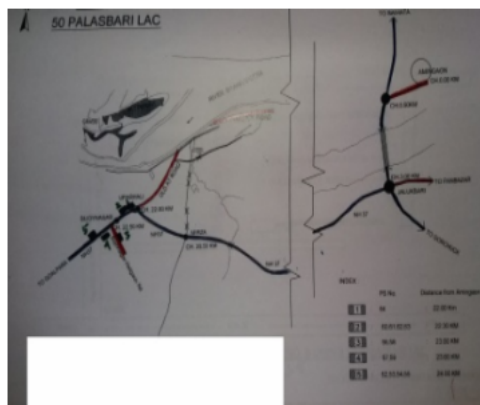

নিৰ্বাচক পঞ্জীয়ন বিষয়াৰ স্বাক্ষৰ

Nazri Naksha

Google Map View

Polling Station Building Front View

ভোটগ্ৰহন কেন্দ্ৰৰ সন্মুখৰ দৃশ্য

Cad View

Key MAP View

1 নাম : মৌচুমী বেগম পিতাৰ নাম: লুতফৰ আলী ঘৰ নং : 00 বয়স : 24 লিঙ্গ : মহিলা	MPU0040279 ফটো উপলব্ধ	2 নাম : মহঃ নৌছাদ খান পিতাৰ নাম: মহঃ আজিম আলী ঘৰ নং : 0 বয়স : 21 লিঙ্গ : পুৰুষ	FSS1879766 ফটো উপলব্ধ	3 নাম : ইব্রাহিম আলী পিতাৰ নাম: চামেদ আলী ঘৰ নং : 0 বয়স : 21 লিঙ্গ : পুৰুষ	MPU0086884 ফটো উপলব্ধ
4 নাম : মইদুল ইছলাম পিতাৰ নাম: নুৰ ইছলাম ঘৰ নং : 00 বয়স : 19 লিঙ্গ : পুৰুষ	MPU0102137 ফটো উপলব্ধ	5 নাম : মন্তু আলী মাতৃৰ নাম: মিৰা বিবি ঘৰ নং : 01 বয়স : 35 লিঙ্গ : পুৰুষ	MPU0117028 ফটো উপলব্ধ	6 নাম : জেচমিন চুলতানা পিতাৰ নাম: ইব্রাহিম আলী ঘৰ নং : 01 বয়স : 25 লিঙ্গ : মহিলা	MPU0065136 ফটো উপলব্ধ
7 নাম : বশিা বেখা বেগম পিতাৰ নাম: ৰাজু মজুমডাৰ ঘৰ নং : 2 বয়স : 28 লিঙ্গ : মহিলা	FSS0461723 ফটো উপলব্ধ	8 নাম : মৰ্জিনা বেগম স্বামীৰ নাম: গফুৰ আলী ঘৰ নং : 2 নো.দাহালী বয়স : 50 লিঙ্গ : মহিলা	MPU0043406 ফটো উপলব্ধ	9 নাম : ফৰিদা বেগম স্বামীৰ নাম: মনু আলী ঘৰ নং : 16 বয়স : 39 লিঙ্গ : মহিলা	FSS0275305 ফটো উপলব্ধ
10 নাম : আমীনা বেগম স্বামীৰ নাম: ফজল আলী ঘৰ নং : 22 বয়স : 52 লিঙ্গ : মহিলা	FSS0477000 ফটো উপলব্ধ	E 11 নাম : চাজিনাৰা বেগম পিতাৰ নাম: ফিৰোজ আলী ঘৰ নং : 37 বয়স : 29 লিঙ্গ : মহিলা	FSS0186866 ফটো উপলব্ধ	12 নাম : মুছতফা আলী পিতাৰ নাম: আমজাদ আলী ঘৰ নং : 38 বয়স : 27 লিঙ্গ : পুৰুষ	FSS0408195 ফটো উপলব্ধ
13 নাম : মঃ ৰাজনুৰ আহমেদ পিতাৰ নাম: আলিতাফ আহমেদ ঘৰ নং : 43 বয়স : 23 লিঙ্গ : পুৰুষ	FSS0338251 ফটো উপলব্ধ	14 নাম : আফতাৰ আলী পিতাৰ নাম: আব্দুল গফুৰ আলী ঘৰ নং : 50 বয়স : 35 লিঙ্গ : পুৰুষ	FSS1843841 ফটো উপলব্ধ	15 নাম : পাৰবিন বেগম স্বামীৰ নাম: আফটাৰ আলী ঘৰ নং : 50 বয়স : 31 লিঙ্গ : মহিলা	FSS0127332 ফটো উপলব্ধ
16 নাম : বিছা চুলতানা পিতাৰ নাম: ৰমজান আলী ঘৰ নং : 58 বয়স : 27 লিঙ্গ : মহিলা	FSS0315200 ফটো উপলব্ধ	17 নাম : অজুফা বেগম স্বামীৰ নাম: মজনুৰ আলী ঘৰ নং : 115 বয়স : 33 লিঙ্গ : মহিলা	FSS0311910 ফটো উপলব্ধ	18 নাম : শাহিদা বেগম মাতৃৰ নাম: হসমত আলি ঘৰ নং : 121 বয়স : 27 লিঙ্গ : মহিলা	FSS0404954 ফটো উপলব্ধ
19 নাম : বিয়াজুল হক পিতাৰ নাম: চমিৰ আলী ঘৰ নং : 121 বয়স : 22 লিঙ্গ : পুৰুষ	FSS0348615 ফটো উপলব্ধ	20 নাম : চালেহা বেগম স্বামীৰ নাম: ৰছিমল আলী ঘৰ নং : 125 বয়স : 32 লিঙ্গ : মহিলা	FSS0483081 ফটো উপলব্ধ	21 নাম : আচমা বেগম স্বামীৰ নাম: দিলীপ আলী ঘৰ নং : 152 বয়স : 32 লিঙ্গ : মহিলা	FSS0506055 ফটো উপলব্ধ
22 নাম : চান্দ আলী পিতাৰ নাম: চাকিল ঘৰ নং : 166 বয়স : 34 লিঙ্গ : পুৰুষ	MPU0039404 ফটো উপলব্ধ	E 23 নাম : মৰিয়ম বেগম স্বামীৰ নাম: খৰছেদ আলী ঘৰ নং : 167 বয়স : 24 লিঙ্গ : মহিলা	FSS0476937 ফটো উপলব্ধ	24 নাম : চাহিদা বিবি স্বামীৰ নাম: ম: তেইনুদ্দিন আহমেদ ঘৰ নং : 174 বয়স : 60 লিঙ্গ : মহিলা	FSS5841145 ফটো উপলব্ধ
25 নাম : পাৰ্থ প্ৰতিম দাস পিতাৰ নাম: জয়ন্ত দাস ঘৰ নং : 258 বয়স : 20 লিঙ্গ : পুৰুষ	MPU0007518 ফটো উপলব্ধ	26 নাম : ৰুমী কুমাৰী দাস স্বামীৰ নাম: মনু দাস ঘৰ নং : 292 কে বয়স : 48 লিঙ্গ : মহিলা	FSS5838095 ফটো উপলব্ধ	27 নাম : মনু দাস পিতাৰ নাম: নবীন দাস ঘৰ নং : 292(কে) বয়স : 53 লিঙ্গ : পুৰুষ	FSS5838084 ফটো উপলব্ধ
28 নাম : অৰনিমা দাস মাতৃৰ নাম: ৰমী কুমাৰী দাস ঘৰ নং : 307 বয়স : 21 লিঙ্গ : মহিলা	MPU0005512 ফটো উপলব্ধ	E 29 নাম : নিৰ্মালী দাস স্বামীৰ নাম: দিগন্ত দাস ঘৰ নং : 382 বয়স : 45 লিঙ্গ : মহিলা	FSS0407593 ফটো উপলব্ধ	30 নাম : ছাহাৰুন বেগম স্বামীৰ নাম: ফাইজুল্লা আলী ঘৰ নং : 400 বয়স : 33 লিঙ্গ : মহিলা	FSS0316497 ফটো উপলব্ধ