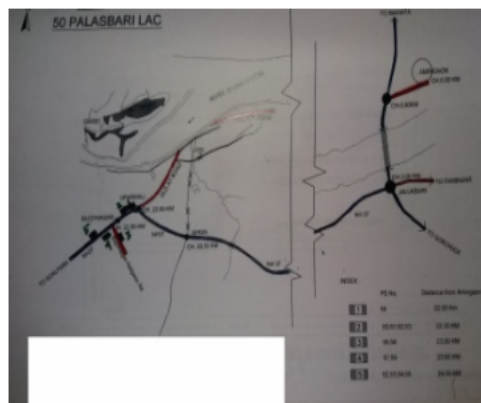

নিৰ্বাচক পঞ্জীয়ন বিষয়াৰ স্বাক্ষৰ

Nazri Naksha

Google Map View

Polling Station Building Front View

ভোটগ্ৰহন কেন্দ্ৰৰ সন্মুখৰ দৃশ্য

Cad View

Key MAP View

1 নাম : জাহান্নাৰা বেগম পিতাৰ নাম: উমেদ ঘৰ নং : 00 বয়স : 26 লিঙ্গ : মহিলা	MPU0029249 ফটো উপলব্ধ	# 2 নাম : চিন্তা আলী পিতাৰ নাম: হজৰত আলী ঘৰ নং : 594 ক বয়স : 24 লিঙ্গ : পুৰুষ	MPU0035253 ফটো উপলব্ধ	3 নাম : বিজু আলী পিতাৰ নাম: নুৰ হুছেইন আলী ঘৰ নং : 00 বয়স : 23 লিঙ্গ : পুৰুষ	MPU0061242 ফটো উপলব্ধ
# 4 নাম : ইয়াচমিন চুলতানা পিতাৰ নাম: মজাফৰ আলী ঘৰ নং : 593 বয়স : 22 লিঙ্গ : মহিলা	MPU0029371 ফটো উপলব্ধ	5 নাম : বমজান আলী মাতৃৰ নাম: লিলিমা ঘৰ নং : 00 বয়স : 22 লিঙ্গ : পুৰুষ	MPU0048512 ফটো উপলব্ধ	6 নাম : চুনআৰা বেগম স্বামীৰ নাম: চিন্তা আলী ঘৰ নং : 00 বয়স : 21 লিঙ্গ : মহিলা	MPU0091918 ফটো উপলব্ধ
7 নাম : মেহবিজ চুলতানা পিতাৰ নাম: চমছেৰ আলী ঘৰ নং : 00 বয়স : 19 লিঙ্গ : মহিলা	MPU0082685 ফটো উপলব্ধ	8 নাম : বিংকী বেগম স্বামীৰ নাম: বুবুল আলী ঘৰ নং : 01 বয়স : 32 লিঙ্গ : মহিলা	MPU0064709 ফটো উপলব্ধ	9 নাম : মাইন বেগম স্বামীৰ নাম: মঃ মুকুট আলী ঘৰ নং : 01 বয়স : 26 লিঙ্গ : মহিলা	MPU0067587 ফটো উপলব্ধ
10 নাম : ৰোজি বেগম স্বামীৰ নাম: মনি আলী ঘৰ নং : 01 বয়স : 23 লিঙ্গ : মহিলা	MPU0042440 ফটো উপলব্ধ	11 নাম : ইশাটন নেছা স্বামীৰ নাম: মঃ ইনতৰ আলী ঘৰ নং : 01 বয়স : 23 লিঙ্গ : মহিলা	MPU0063396 ফটো উপলব্ধ	12 নাম : বিংকী চুল্লানা পিতাৰ নাম: মজিনুৰ আলী ঘৰ নং : 1 বয়স : 22 লিঙ্গ : মহিলা	FSS1869635 ফটো উপলব্ধ
13 নাম : ৰবিনা বেগম পিতাৰ নাম: উসমান আলী ঘৰ নং : 12 বয়স : 22 লিঙ্গ : মহিলা	FSS1871318 ফটো উপলব্ধ	14 নাম : শ্ৰীতি চুল্লানা পিতাৰ নাম: দিলিপ আলী ঘৰ নং : 12 বয়স : 21 লিঙ্গ : মহিলা	FSS1872522 ফটো উপলব্ধ	15 নাম : ৰুমী বেগম স্বামীৰ নাম: মিতুল আলী ঘৰ নং : 22 বয়স : 30 লিঙ্গ : মহিলা	FSS1892934 ফটো উপলব্ধ
#2 16 নাম : চাহিয়া বেগম স্বামীৰ নাম: মীৰ হুছেইন ঘৰ নং : 635 বয়স : 29 লিঙ্গ : মহিলা	MPU0006163 ফটো উপলব্ধ	17 নাম : বাবুল আলী মাতৃৰ নাম: ৰোনি বেগম ঘৰ নং : 43 বয়স : 22 লিঙ্গ : পুৰুষ	MPU0049809 ফটো উপলব্ধ	18 নাম : পঞ্জী কলিতা পিতাৰ নাম: মুনিদ্র কলিতা ঘৰ নং : 45 বয়স : 21 লিঙ্গ : মহিলা	FSS1870997 ফটো উপলব্ধ
19 নাম : নিহাৰুল ইছলাম পিতাৰ নাম: নজৰুল ইছলাম ঘৰ নং : 50 বয়স : 21 লিঙ্গ : পুৰুষ	MPU0034587 ফটো উপলব্ধ	S 20 নাম : চাজিনা বেগম স্বামীৰ নাম: আমিন ঘৰ নং : 57 বয়স : 34 লিঙ্গ : মহিলা	FSS5739413 ফটো উপলব্ধ	21 নাম : কামাল তালুকদাৰ পিতাৰ নাম: হৰেন তালুকদাৰ ঘৰ নং : ৮৯ বয়স : 40 লিঙ্গ : পুৰুষ	FSS0508317 ফটো উপলব্ধ
22 নাম : দিলৰবা খন্দকাৰ মাতৃৰ নাম: ৰপজান বেগম ঘৰ নং : 154 বয়স : 22 লিঙ্গ : মহিলা	MPU0062018 ফটো উপলব্ধ	23 নাম : আচমা বেগম স্বামীৰ নাম: বিনু আলী ঘৰ নং : ২২০ বয়স : 28 লিঙ্গ : মহিলা	FSS0342790 ফটো উপলব্ধ	24 নাম : বাপুকন ঠাকুৰীয়া পিতাৰ নাম: ভোতু ঠাকুৰীয়া ঘৰ নং : ২৫৫ বয়স : 71 লিঙ্গ : পুৰুষ	FSS5734565 ফটো উপলব্ধ
E 25 নাম : আমিনা ঠাকুৰীয়া স্বামীৰ নাম: বাপুকন ঠাকুৰীয়া ঘৰ নং : ২৫৫ বয়স : 67 লিঙ্গ : মহিলা	FSS5734576 ফটো উপলব্ধ	26 নাম : মনোৱাৰ আলী পিতাৰ নাম: খালিল আলী ঘৰ নং : 349 বয়স : 24 লিঙ্গ : পুৰুষ	MPU0072785 ফটো উপলব্ধ	27 নাম : জাহিদুল ৰহমান মাতৃৰ নাম: হালেমা বিবি ঘৰ নং : ৩৬৩ বয়স : 22 লিঙ্গ : পুৰুষ	FSS0348789 ফটো উপলব্ধ
28 নাম : কৰিবন নেছা স্বামীৰ নাম: নুৰুল আলী ঘৰ নং : 451 বয়স : 27 লিঙ্গ : মহিলা	FSS0327809 ফটো উপলব্ধ	29 নাম : চহিদা বেগম স্বামীৰ নাম: হুছেইন আলী ঘৰ নং : 452 বয়স : 60 লিঙ্গ : মহিলা	FSS0230425 ফটো উপলব্ধ	30 নাম : চুন বেগম স্বামীৰ নাম: চজুত খান ঘৰ নং : 482 বয়স : 28 লিঙ্গ : মহিলা	FSS0484949 ফটো উপলব্ধ