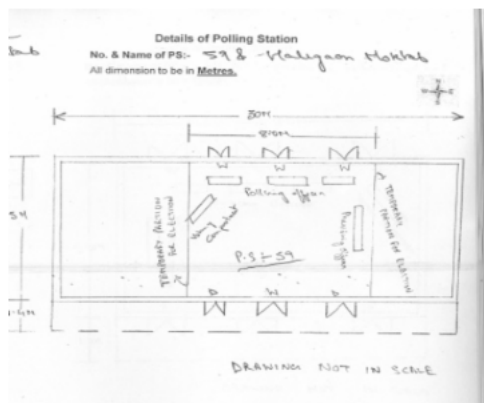

নিৰ্বাচক পঞ্জীয়ন বিষয়াৰ স্বাক্ষৰ

Nazri Naksha

Google Map View

Polling Station Building Front View

ভোটগ্ৰহন কেন্দ্ৰৰ সন্মুখৰ দৃশ্য

Cad View

Key MAP View

1 নাম : জাহান্নাৰা বেগম পিতাৰ নাম: উমেদ ঘৰ নং : 00 বয়স : 26 লিঙ্গ : মহিলা	MPU0029249 ফটো উপলব্ধ	# 2 নাম : চিন্তা আলী পিতাৰ নাম: হজৰত আলী ঘৰ নং : 594 ক বয়স : 24 লিঙ্গ : পুৰুষ	MPU0035253 ফটো উপলব্ধ	3 নাম : বিজু আলী পিতাৰ নাম: নুৰ হুছেইন আলী ঘৰ নং : 00 বয়স : 23 লিঙ্গ : পুৰুষ	MPU0061242 ফটো উপলব্ধ
# 4 নাম : ইয়াচমিন চুলতানা পিতাৰ নাম: মজাফৰ আলী ঘৰ নং : 593 বয়স : 22 লিঙ্গ : মহিলা	MPU0029371 ফটো উপলব্ধ	5 নাম : বমজান আলী মাতৃৰ নাম: লিলিমা ঘৰ নং : 00 বয়স : 22 লিঙ্গ : পুৰুষ	MPU0048512 ফটো উপলব্ধ	6 নাম : চুনআৰা বেগম স্বামীৰ নাম: চিন্তা আলী ঘৰ নং : 00 বয়স : 21 লিঙ্গ : মহিলা	MPU0091918 ফটো উপলব্ধ
7 নাম : মেহবিজ চুলতানা পিতাৰ নাম: চমছেৰ আলী ঘৰ নং : 00 বয়স : 19 লিঙ্গ : মহিলা	MPU0082685 ফটো উপলব্ধ	8 নাম : বিংকী বেগম স্বামীৰ নাম: বুবুল আলী ঘৰ নং : 01 বয়স : 32 লিঙ্গ : মহিলা	MPU0064709 ফটো উপলব্ধ	9 নাম : মাইন বেগম স্বামীৰ নাম: মঃ মুকুট আলী ঘৰ নং : 01 বয়স : 26 লিঙ্গ : মহিলা	MPU0067587 ফটো উপলব্ধ
10 নাম : ৰোজি বেগম স্বামীৰ নাম: মনি আলী ঘৰ নং : 01 বয়স : 23 লিঙ্গ : মহিলা	MPU0042440 ফটো উপলব্ধ	11 নাম : ইশাটন নেছা স্বামীৰ নাম: মঃ ইনতৰ আলী ঘৰ নং : 01 বয়স : 23 লিঙ্গ : মহিলা	MPU0063396 ফটো উপলব্ধ	12 নাম : বিংকী চুল্লানা পিতাৰ নাম: মজিনুৰ আলী ঘৰ নং : 1 বয়স : 22 লিঙ্গ : মহিলা	FSS1869635 ফটো উপলব্ধ
13 নাম : ৰবিনা বেগম পিতাৰ নাম: উসমান আলী ঘৰ নং : 12 বয়স : 22 লিঙ্গ : মহিলা	FSS1871318 ফটো উপলব্ধ	14 নাম : শ্ৰীতি চুল্লানা পিতাৰ নাম: দিলিপ আলী ঘৰ নং : 12 বয়স : 21 লিঙ্গ : মহিলা	FSS1872522 ফটো উপলব্ধ	15 নাম : ৰুমী বেগম স্বামীৰ নাম: মিতুল আলী ঘৰ নং : 22 বয়স : 30 লিঙ্গ : মহিলা	FSS1892934 ফটো উপলব্ধ
#2 16 নাম : চাহিয়া বেগম স্বামীৰ নাম: মীৰ হুছেইন ঘৰ নং : 635 বয়স : 29 লিঙ্গ : মহিলা	MPU0006163 ফটো উপলব্ধ	17 নাম : বাবুল আলী মাতৃৰ নাম: ৰোনি বেগম ঘৰ নং : 43 বয়স : 22 লিঙ্গ : পুৰুষ	MPU0049809 ফটো উপলব্ধ	18 নাম : পঞ্জী কলিতা পিতাৰ নাম: মুনিদ্র কলিতা ঘৰ নং : 45 বয়স : 21 লিঙ্গ : মহিলা	FSS1870997 ফটো উপলব্ধ
19 নাম : নিহাৰুল ইছলাম পিতাৰ নাম: নজৰুল ইছলাম ঘৰ নং : 50 বয়স : 21 লিঙ্গ : পুৰুষ	MPU0034587 ফটো উপলব্ধ	S 20 নাম : চাজিনা বেগম স্বামীৰ নাম: আমিন ঘৰ নং : 57 বয়স : 34 লিঙ্গ : মহিলা	FSS5739413 ফটো উপলব্ধ	21 নাম : কামাল তালুকদাৰ পিতাৰ নাম: হৰেন তালুকদাৰ ঘৰ নং : ৮৯ বয়স : 40 লিঙ্গ : পুৰুষ	FSS0508317 ফটো উপলব্ধ
22 নাম : দিলৰবা খন্দকাৰ মাতৃৰ নাম: ৰপজান বেগম ঘৰ নং : 154 বয়স : 22 লিঙ্গ : মহিলা	MPU0062018 ফটো উপলব্ধ	23 নাম : আচমা বেগম স্বামীৰ নাম: বিনু আলী ঘৰ নং : ২২০ বয়স : 28 লিঙ্গ : মহিলা	FSS0342790 ফটো উপলব্ধ	24 নাম : বাপুকন ঠাকুৰীয়া পিতাৰ নাম: ভোতু ঠাকুৰীয়া ঘৰ নং : ২৫৫ বয়স : 71 লিঙ্গ : পুৰুষ	FSS5734565 ফটো উপলব্ধ
E 25 নাম : আমিনা ঠাকুৰীয়া স্বামীৰ নাম: বাপুকন ঠাকুৰীয়া ঘৰ নং : ২৫৫ বয়স : 67 লিঙ্গ : মহিলা	FSS5734576 ফটো উপলব্ধ	26 নাম : মনোৱাৰ আলী পিতাৰ নাম: খালিল আলী ঘৰ নং : 349 বয়স : 24 লিঙ্গ : পুৰুষ	MPU0072785 ফটো উপলব্ধ	27 নাম : জাহিদুল ৰহমান মাতৃৰ নাম: হালেমা বিবি ঘৰ নং : ৩৬৩ বয়স : 22 লিঙ্গ : পুৰুষ	FSS0348789 ফটো উপলব্ধ
28 নাম : কৰিবন নেছা স্বামীৰ নাম: নুৰুল আলী ঘৰ নং : 451 বয়স : 27 লিঙ্গ : মহিলা	FSS0327809 ফটো উপলব্ধ	29 নাম : চহিদা বেগম স্বামীৰ নাম: হুছেইন আলী ঘৰ নং : 452 বয়স : 60 লিঙ্গ : মহিলা	FSS0230425 ফটো উপলব্ধ	30 নাম : চুন বেগম স্বামীৰ নাম: চজুত খান ঘৰ নং : 482 বয়স : 28 লিঙ্গ : মহিলা	FSS0484949 ফটো উপলব্ধ