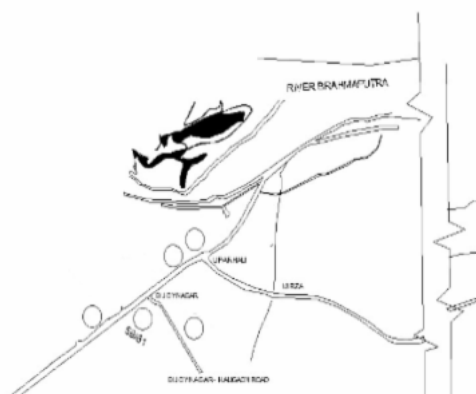

Nazri Naksha