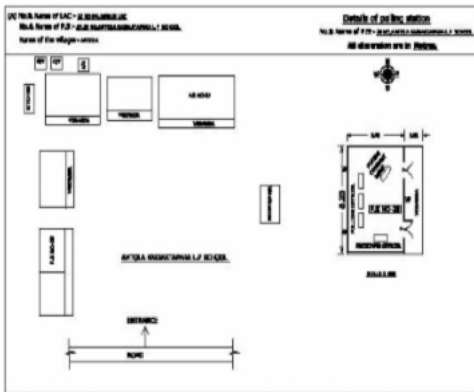

নিৰ্বাচক পঞ্জীয়ন বিষয়াৰ স্বাক্ষৰ

Nazri Naksha

Google Map View

Polling Station Building Front View

ভোটগ্ৰহন কেন্দ্ৰৰ সন্মুখৰ দৃশ্য

Cad View

Key MAP View

1 নাম : অৰুণ চতীয়া অন্যান্য: আৰ্ণিতা দাস ঘৰ নং : 0000 বয়স : 43 লিঙ্গ : পুৰুষ	FSS0410035 ফটো উপলব্ধ	2 নাম : ইৰা দাস স্বামীৰ নাম: হৰি দাস ঘৰ নং : 0000 বয়স : 35 লিঙ্গ : মহিলা	FSS0523563 ফটো উপলব্ধ	3 নাম : জুন দাস স্বামীৰ নাম: ৰতন দাস ঘৰ নং : 0000 বয়স : 33 লিঙ্গ : মহিলা	FSS0539882 ফটো উপলব্ধ
4 নাম : পিংকি হাজৰিকা স্বামীৰ নাম: দুৰ্গামণি হাজৰিকা ঘৰ নং : 0000 বয়স : 27 লিঙ্গ : মহিলা	FSS0523241 ফটো উপলব্ধ	5 নাম : পংকজ দাস পিতাৰ নাম: দীপক দাস ঘৰ নং : 00 বয়স : 24 লিঙ্গ : পুৰুষ	MPU0058156 ফটো উপলব্ধ	6 নাম : সুমন শৰ্মা পিতাৰ নাম: জয়দেৱ শৰ্মা ঘৰ নং : 00 বয়স : 22 লিঙ্গ : পুৰুষ	MPU0093351 ফটো উপলব্ধ
7 নাম : নিহা দাস স্বামীৰ নাম: উজ্জল দাস ঘৰ নং : 00 বয়স : 22 লিঙ্গ : মহিলা	MPU0113423 ফটো উপলব্ধ	8 নাম : প্ৰাঞ্জল দাস পিতাৰ নাম: জয়দেৱ দাস ঘৰ নং : 00 বয়স : 22 লিঙ্গ : পুৰুষ	MPU0113696 ফটো উপলব্ধ	9 নাম : পৰিসিতা দাস পিতাৰ নাম: সত্য দাস ঘৰ নং : 00 বয়স : 20 লিঙ্গ : মহিলা	MPU0063016 ফটো উপলব্ধ
10 নাম : দিলিপ দাস পিতাৰ নাম: ৰামবালক দাস ঘৰ নং : 1 বয়স : 51 লিঙ্গ : পুৰুষ	FSS2734603 ফটো উপলব্ধ	11 নাম : ললিতা দাস স্বামীৰ নাম: ৰাজ কুমাৰ দাস ঘৰ নং : 1 বয়স : 48 লিঙ্গ : মহিলা	FSS2734590 ফটো উপলব্ধ	12 নাম : ৰুবি দাস স্বামীৰ নাম: দিলিপ দাস ঘৰ নং : 1 বয়স : 46 লিঙ্গ : মহিলা	FSS2734614 ফটো উপলব্ধ
13 নাম : দৈবকী দাস স্বামীৰ নাম: মানিক দাস ঘৰ নং : 1 বয়স : 43 লিঙ্গ : মহিলা	FSS2734636 ফটো উপলব্ধ	14 নাম : ববিতা কেৱৰ্ত্ত দাস স্বামীৰ নাম: ৰহেশ্বৰ দাস ঘৰ নং : 1 বয়স : 41 লিঙ্গ : মহিলা	FSS0000448 ফটো উপলব্ধ	15 নাম : বিনু দাস অন্যান্য: বেলোৰাম কেৱৰ্ত্ত ঘৰ নং : 1 বয়স : 40 লিঙ্গ : মহিলা	FSS2734658 ফটো উপলব্ধ
16 নাম : শেবালী দাস স্বামীৰ নাম: প্ৰমোদ দাস ঘৰ নং : 1 বয়স : 38 লিঙ্গ : মহিলা	FSS2734647 ফটো উপলব্ধ	17 নাম : নিৰলা দাস মাতৃৰ নাম: পাতেলী দাস ঘৰ নং : 1 বয়স : 38 লিঙ্গ : মহিলা	FSS0305680 ফটো উপলব্ধ	18 নাম : কালিন্দী দাস পিতাৰ নাম: সুনীল দাস ঘৰ নং : 1 বয়স : 34 লিঙ্গ : মহিলা	FSS2742043 ফটো উপলব্ধ
19 নাম : দিপাংকৰ দাস পিতাৰ নাম: ৰাজ কুমাৰ দাস ঘৰ নং : 1 বয়স : 31 লিঙ্গ : পুৰুষ	FSS0000737 ফটো উপলব্ধ	20 নাম : দীপক দাস পিতাৰ নাম: ৰাজকুমাৰ দাস ঘৰ নং : 1 বয়স : 29 লিঙ্গ : পুৰুষ	FSS0194506 ফটো উপলব্ধ	21 নাম : নেহা দাস পিতাৰ নাম: দিলিপ দাস ঘৰ নং : 01 বয়স : 29 লিঙ্গ : মহিলা	FSS0464123 ফটো উপলব্ধ
22 নাম : প্ৰানজিৎ দাস পিতাৰ নাম: পবিত্ৰ দাস ঘৰ নং : 01 বয়স : 29 লিঙ্গ : পুৰুষ	FSS1902378 ফটো উপলব্ধ	23 নাম : অজয় দাস পিতাৰ নাম: হিৰেন দাস ঘৰ নং : 01 বয়স : 28 লিঙ্গ : পুৰুষ	FSS0300897 ফটো উপলব্ধ	24 নাম : মিকি দাস পিতাৰ নাম: ৰুহি দাস ঘৰ নং : 1 বয়স : 27 লিঙ্গ : মহিলা	FSS0392530 ফটো উপলব্ধ
25 নাম : প্ৰিয় দাস পিতাৰ নাম: দিলিপ দাস ঘৰ নং : 001 বয়স : 26 লিঙ্গ : মহিলা	FSS0464339 ফটো উপলব্ধ	26 নাম : জুতিকা দাস স্বামীৰ নাম: অজয় দাস ঘৰ নং : 01 বয়স : 26 লিঙ্গ : মহিলা	FSS0333823 ফটো উপলব্ধ	27 নাম : ধৰ্মেশ্বৰ দাস পিতাৰ নাম: মানিক দাস ঘৰ নং : 01 বয়স : 25 লিঙ্গ : পুৰুষ	FSS0335075 ফটো উপলব্ধ
28 নাম : অপন দাস পিতাৰ নাম: দেবু দাস ঘৰ নং : 01 বয়স : 25 লিঙ্গ : পুৰুষ	FSS0348318 ফটো উপলব্ধ	29 নাম : দিপু দাস পিতাৰ নাম: দিলিপ দাস ঘৰ নং : 01 বয়স : 24 লিঙ্গ : পুৰুষ	FSS0464081 ফটো উপলব্ধ	30 নাম : অভিজিৎ দাস পিতাৰ নাম: পবিত্ৰ দাস ঘৰ নং : 01 বয়স : 24 লিঙ্গ : পুৰুষ	FSS0331074 ফটো উপলব্ধ