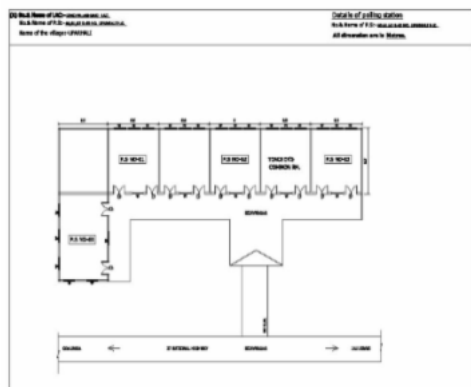

নিৰ্বাচক পঞ্জীয়ন বিষয়াৰ স্বাক্ষৰ

Nazri Naksha

Google Map View

Polling Station Building Front View

ভোটগ্ৰহন কেন্দ্ৰৰ সন্মুখৰ দৃশ্য

Cad View

Key MAP View

1 নাম : লালন পাল পিতাৰ নাম: ৰমেশ পাল ঘৰ নং : 0 বয়স : 60 লিঙ্গ : পুৰুষ	FSS0417246 ফটো উপলব্ধ	2 নাম : লীলা পাল স্বামীৰ নাম: লালন পাল ঘৰ নং : 0 বয়স : 49 লিঙ্গ : মহিলা	FSS0417972 ফটো উপলব্ধ	3 নাম : আজিজ হুছেইন পিতাৰ নাম: নূৰ হুছেইন ঘৰ নং : 000 বয়স : 23 লিঙ্গ : পুৰুষ	FSS0308155 ফটো উপলব্ধ
4 নাম : নজৰুল আলী পিতাৰ নাম: ৰফিক আলী ঘৰ নং : 00 বয়স : 21 লিঙ্গ : পুৰুষ	MPU0032805 ফটো উপলব্ধ	5 নাম : আনিসা আগৰৱাল স্বামীৰ নাম: বিকাশ আগৰৱাল ঘৰ নং : 4 বয়স : 29 লিঙ্গ : মহিলা	FSS0340778 ফটো উপলব্ধ	6 নাম : আছলম আলী পিতাৰ নাম: কুদ্দুস আলী ঘৰ নং : 11 বয়স : 52 লিঙ্গ : মহিলা	FSS0494740 ফটো উপলব্ধ
7 নাম : জহি খাতুন পিতাৰ নাম: আছলম আলী ঘৰ নং : 11 বয়স : 25 লিঙ্গ : মহিলা	FSS0494633 ফটো উপলব্ধ	8 নাম : ৰুহি খাতুন পিতাৰ নাম: আছলম আলী ঘৰ নং : 11 বয়স : 23 লিঙ্গ : মহিলা	FSS0494658 ফটো উপলব্ধ	9 নাম : তৃষ্ণা দাস পিতাৰ নাম: ৰাজেন দাস ঘৰ নং : 15 বয়স : 21 লিঙ্গ : মহিলা	FSS1873462 ফটো উপলব্ধ
10 নাম : চাহিল আলী পিতাৰ নাম: আকিব আলী ঘৰ নং : 21 বয়স : 21 লিঙ্গ : পুৰুষ	MPU0135319 ফটো উপলব্ধ	11 নাম : অঞ্জুমা বেগম পিতাৰ নাম: বুবুল আলী ঘৰ নং : 47-বি বয়স : 30 লিঙ্গ : মহিলা	FSS0118877 ফটো উপলব্ধ	12 নাম : সঞ্জয় মাৰু পিতাৰ নাম: বাবুল আলী মাৰু ঘৰ নং : 50 বয়স : 49 লিঙ্গ : পুৰুষ	FSS5937542 ফটো উপলব্ধ
13 নাম : শান্তিলাল মাৰু পিতাৰ নাম: বাবুল আলী মাৰু ঘৰ নং : 50 বয়স : 42 লিঙ্গ : পুৰুষ	FSS5937553 ফটো উপলব্ধ	14 নাম : চালমা বেগম পিতাৰ নাম: চনা আলী ঘৰ নং : 057 বয়স : 24 লিঙ্গ : মহিলা	FSS0315028 ফটো উপলব্ধ	15 নাম : ৰুমা চুলতানা স্বামীৰ নাম: ৰাহিদুল ইছলাম ঘৰ নং : 60 বয়স : 20 লিঙ্গ : মহিলা	MPU0106187 ফটো উপলব্ধ
16 নাম : আলতাফ আলী পিতাৰ নাম: মজিদ আলী ঘৰ নং : 78 বয়স : 22 লিঙ্গ : পুৰুষ	FSS1893486 ফটো উপলব্ধ	17 নাম : ৰোজি বেগম পিতাৰ নাম: মকবুল আলী ঘৰ নং : 78 বয়স : 21 লিঙ্গ : মহিলা	FSS1893395 ফটো উপলব্ধ	18 নাম : হাচাদ আলী পিতাৰ নাম: তাহেৰ আলী ঘৰ নং : ৮৮ বয়স : 24 লিঙ্গ : পুৰুষ	FSS0477117 ফটো উপলব্ধ
19 নাম : ৰাশ্মিন আহমেদ পিতাৰ নাম: ৰহমান আলী ঘৰ নং : ৯৪ বয়স : 25 লিঙ্গ : পুৰুষ	FSS0295626 ফটো উপলব্ধ	#2 20 নাম : ৰুকচাৰ আমিন পিতাৰ নাম: ৰহুল আমিন ঘৰ নং : 962 বয়স : 21 লিঙ্গ : মহিলা	MPU0005173 ফটো উপলব্ধ	21 নাম : লিজাৰেন কাজমি পিতাৰ নাম: মজাফৰ হুছেইন ঘৰ নং : 106 বয়স : 24 লিঙ্গ : মহিলা	FSS0477307 ফটো উপলব্ধ
22 নাম : মমতা বিশ্বাস স্বামীৰ নাম: অমৰ বিশ্বাস ঘৰ নং : 128 বয়স : 22 লিঙ্গ : মহিলা	MPU0116897 ফটো উপলব্ধ	23 নাম : মাইন বেগম স্বামীৰ নাম: মইনুল আলী ঘৰ নং : 1৪৩ বয়স : 36 লিঙ্গ : মহিলা	FSS0477299 ফটো উপলব্ধ	24 নাম : মুস্তাফা আহমেদ পিতাৰ নাম: আব্দুল মানীক ঘৰ নং : 1৫৪ বয়স : 26 লিঙ্গ : পুৰুষ	FSS0477224 ফটো উপলব্ধ
25 নাম : আৰ্জিনা বেগম পিতাৰ নাম: আয়ুব আলী ঘৰ নং : 156 বয়স : 23 লিঙ্গ : মহিলা	MPU0062026 ফটো উপলব্ধ	26 নাম : বিশ্বজিত ৰায় পিতাৰ নাম: বিমল ৰায় ঘৰ নং : 195 বয়স : 23 লিঙ্গ : পুৰুষ	MPU0108845 ফটো উপলব্ধ	27 নাম : চান আলী পিতাৰ নাম: আকিব আলী ঘৰ নং : 233 বয়স : 24 লিঙ্গ : পুৰুষ	FSS0329649 ফটো উপলব্ধ
28 নাম : মনোৱাৰ হুছেইন পিতাৰ নাম: জমছেদ আলী ঘৰ নং : 330 বয়স : 33 লিঙ্গ : পুৰুষ	FSS5935853 ফটো উপলব্ধ	29 নাম : হাচমত আলী পিতাৰ নাম: মাইবুল্লা আলী ঘৰ নং : ৩৩৯ বয়স : 35 লিঙ্গ : পুৰুষ	FSS5934576 ফটো উপলব্ধ	30 নাম : জিতুমনি বেগম পিতাৰ নাম: সম্বৰ আলী ঘৰ নং : 437 বয়স : 28 লিঙ্গ : মহিলা	FSS0524249 ফটো উপলব্ধ