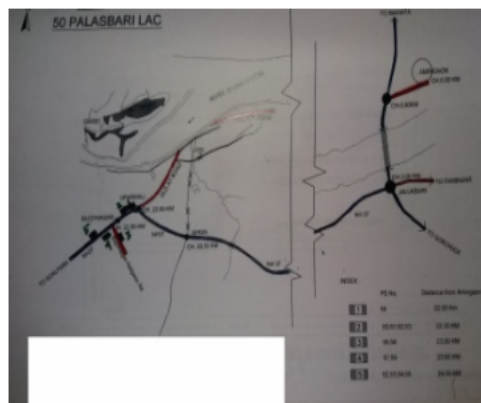

নিৰ্বাচক পঞ্জীয়ন বিষয়াৰ স্বাক্ষৰ

Nazri Naksha

Google Map View

Polling Station Building Front View

ভোটগ্ৰহন কেন্দ্ৰৰ সন্মুখৰ দৃশ্য

Cad View

Key MAP View

1 নাম : লালন পাল পিতাৰ নাম: ৰমেশ পাল ঘৰ নং : 0 বয়স : 60 লিঙ্গ : পুৰুষ	FSS0417246 ফটো উপলব্ধ	2 নাম : লীলা পাল স্বামীৰ নাম: লালন পাল ঘৰ নং : 0 বয়স : 49 লিঙ্গ : মহিলা	FSS0417972 ফটো উপলব্ধ	3 নাম : আজিজ হুছেইন পিতাৰ নাম: নূৰ হুছেইন ঘৰ নং : 000 বয়স : 23 লিঙ্গ : পুৰুষ	FSS0308155 ফটো উপলব্ধ
4 নাম : নজৰুল আলী পিতাৰ নাম: ৰফিক আলী ঘৰ নং : 00 বয়স : 21 লিঙ্গ : পুৰুষ	MPU0032805 ফটো উপলব্ধ	5 নাম : আনিসা আগৰৱাল স্বামীৰ নাম: বিকাশ আগৰৱাল ঘৰ নং : 4 বয়স : 29 লিঙ্গ : মহিলা	FSS0340778 ফটো উপলব্ধ	6 নাম : আছলম আলী পিতাৰ নাম: কুদ্দুস আলী ঘৰ নং : 11 বয়স : 52 লিঙ্গ : মহিলা	FSS0494740 ফটো উপলব্ধ
7 নাম : জহি খাতুন পিতাৰ নাম: আছলম আলী ঘৰ নং : 11 বয়স : 25 লিঙ্গ : মহিলা	FSS0494633 ফটো উপলব্ধ	8 নাম : ৰুহি খাতুন পিতাৰ নাম: আছলম আলী ঘৰ নং : 11 বয়স : 23 লিঙ্গ : মহিলা	FSS0494658 ফটো উপলব্ধ	9 নাম : তৃষ্ণা দাস পিতাৰ নাম: ৰাজেন দাস ঘৰ নং : 15 বয়স : 21 লিঙ্গ : মহিলা	FSS1873462 ফটো উপলব্ধ
10 নাম : চাহিল আলী পিতাৰ নাম: আকিব আলী ঘৰ নং : 21 বয়স : 21 লিঙ্গ : পুৰুষ	MPU0135319 ফটো উপলব্ধ	11 নাম : অঞ্জুমা বেগম পিতাৰ নাম: বুবুল আলী ঘৰ নং : 47-বি বয়স : 30 লিঙ্গ : মহিলা	FSS0118877 ফটো উপলব্ধ	12 নাম : সঞ্জয় মাৰু পিতাৰ নাম: বাবুল আলী মাৰু ঘৰ নং : 50 বয়স : 49 লিঙ্গ : পুৰুষ	FSS5937542 ফটো উপলব্ধ
13 নাম : শান্তিলাল মাৰু পিতাৰ নাম: বাবুল আলী মাৰু ঘৰ নং : 50 বয়স : 42 লিঙ্গ : পুৰুষ	FSS5937553 ফটো উপলব্ধ	14 নাম : চালমা বেগম পিতাৰ নাম: চনা আলী ঘৰ নং : 057 বয়স : 24 লিঙ্গ : মহিলা	FSS0315028 ফটো উপলব্ধ	15 নাম : ৰুমা চুলতানা স্বামীৰ নাম: ৰাহিদুল ইছলাম ঘৰ নং : 60 বয়স : 20 লিঙ্গ : মহিলা	MPU0106187 ফটো উপলব্ধ
16 নাম : আলতাফ আলী পিতাৰ নাম: মজিদ আলী ঘৰ নং : 78 বয়স : 22 লিঙ্গ : পুৰুষ	FSS1893486 ফটো উপলব্ধ	17 নাম : ৰোজি বেগম পিতাৰ নাম: মকবুল আলী ঘৰ নং : 78 বয়স : 21 লিঙ্গ : মহিলা	FSS1893395 ফটো উপলব্ধ	18 নাম : হাচাদ আলী পিতাৰ নাম: তাহেৰ আলী ঘৰ নং : ৮৮ বয়স : 24 লিঙ্গ : পুৰুষ	FSS0477117 ফটো উপলব্ধ
19 নাম : ৰাশ্মিন আহমেদ পিতাৰ নাম: ৰহমান আলী ঘৰ নং : ৯৪ বয়স : 25 লিঙ্গ : পুৰুষ	FSS0295626 ফটো উপলব্ধ	#2 20 নাম : ৰুকচাৰ আমিন পিতাৰ নাম: ৰহুল আমিন ঘৰ নং : 962 বয়স : 21 লিঙ্গ : মহিলা	MPU0005173 ফটো উপলব্ধ	21 নাম : লিজাৰেন কাজমি পিতাৰ নাম: মজাফৰ হুছেইন ঘৰ নং : 106 বয়স : 24 লিঙ্গ : মহিলা	FSS0477307 ফটো উপলব্ধ
22 নাম : মমতা বিশ্বাস স্বামীৰ নাম: অমৰ বিশ্বাস ঘৰ নং : 128 বয়স : 22 লিঙ্গ : মহিলা	MPU0116897 ফটো উপলব্ধ	23 নাম : মাইন বেগম স্বামীৰ নাম: মইনুল আলী ঘৰ নং : 1৪৩ বয়স : 36 লিঙ্গ : মহিলা	FSS0477299 ফটো উপলব্ধ	24 নাম : মুস্তাফা আহমেদ পিতাৰ নাম: আব্দুল মানীক ঘৰ নং : 1৫৪ বয়স : 26 লিঙ্গ : পুৰুষ	FSS0477224 ফটো উপলব্ধ
25 নাম : আৰ্জিনা বেগম পিতাৰ নাম: আয়ুব আলী ঘৰ নং : 156 বয়স : 23 লিঙ্গ : মহিলা	MPU0062026 ফটো উপলব্ধ	26 নাম : বিশ্বজিত ৰায় পিতাৰ নাম: বিমল ৰায় ঘৰ নং : 195 বয়স : 23 লিঙ্গ : পুৰুষ	MPU0108845 ফটো উপলব্ধ	27 নাম : চান আলী পিতাৰ নাম: আকিব আলী ঘৰ নং : 233 বয়স : 24 লিঙ্গ : পুৰুষ	FSS0329649 ফটো উপলব্ধ
28 নাম : মনোৱাৰ হুছেইন পিতাৰ নাম: জমছেদ আলী ঘৰ নং : 330 বয়স : 33 লিঙ্গ : পুৰুষ	FSS5935853 ফটো উপলব্ধ	29 নাম : হাচমত আলী পিতাৰ নাম: মাইবুল্লা আলী ঘৰ নং : ৩৩৯ বয়স : 35 লিঙ্গ : পুৰুষ	FSS5934576 ফটো উপলব্ধ	30 নাম : জিতুমনি বেগম পিতাৰ নাম: সম্বৰ আলী ঘৰ নং : 437 বয়স : 28 লিঙ্গ : মহিলা	FSS0524249 ফটো উপলব্ধ