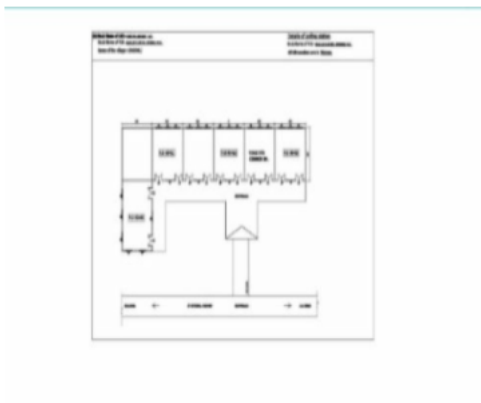

নিৰ্বাচক পঞ্জীয়ন বিষয়াৰ স্বাক্ষৰ

Nazri Naksha

Google Map View

Polling Station Building Front View

ভোটগ্ৰহন কেন্দ্ৰৰ সন্মুখৰ দৃশ্য

Cad View

Key MAP View

1 নাম : ফজলুল হক খান পিতাৰ নাম: ইচমাইল খান ঘৰ নং : ৯৯৬ বয়স : 73 লিঙ্গ : পুৰুষ	FSS5939526 ফটো উপলব্ধ	2 নাম : চালেহা খান পিতাৰ নাম: হুছেইন আলী ঘৰ নং : ৯৯৬ বয়স : 73 লিঙ্গ : মহিলা	FSS5939606 ফটো উপলব্ধ	3 নাম : শেরালী বেগম স্বামীৰ নাম: ফজলুল হক খান ঘৰ নং : ৯৯৬ বয়স : 56 লিঙ্গ : মহিলা	FSS5939537 ফটো উপলব্ধ
E 4 নাম : জেহিৰুল হক খান পিতাৰ নাম: ফজলুল হক খান ঘৰ নং : ৯৯৬ বয়স : 47 লিঙ্গ : পুৰুষ	FSS5939548 ফটো উপলব্ধ	5 নাম : চফিকুল হক খান পিতাৰ নাম: ফজলুল হক খান ঘৰ নং : ৯৯৬ বয়স : 43 লিঙ্গ : পুৰুষ	FSS5939559 ফটো উপলব্ধ	6 নাম : মমনি বেগম পিতাৰ নাম: চফিকুল খান ঘৰ নং : ৯৯৬ বয়স : 42 লিঙ্গ : মহিলা	FSS0124859 ফটো উপলব্ধ
7 নাম : বঞ্জনা বেগম পিতাৰ নাম: কুৰবান আলী ঘৰ নং : ৯৯৬ বয়স : 38 লিঙ্গ : মহিলা	FSS5939515 ফটো উপলব্ধ	8 নাম : অঞ্জনা বেগম পিতাৰ নাম: কুৰবান আলী ঘৰ নং : ৯৯৬ বয়স : 33 লিঙ্গ : মহিলা	FSS5939640 ফটো উপলব্ধ	9 নাম : ফিরোজ খান পিতাৰ নাম: আব্দুল চালাম খান ঘৰ নং : ৯৯৬ বয়স : 25 লিঙ্গ : পুৰুষ	FSS0315820 ফটো উপলব্ধ
10 নাম : মহম্মদ খান পিতাৰ নাম: আব্দুল চৰবাৰ খান ঘৰ নং : 996 বয়স : 24 লিঙ্গ : পুৰুষ	FSS0308569 ফটো উপলব্ধ	11 নাম : পিৰবক্স খান পিতাৰ নাম: আব্দুল ছালাম খান ঘৰ নং : 996 বয়স : 23 লিঙ্গ : পুৰুষ	MPU0059170 ফটো উপলব্ধ	12 নাম : আব্দুল চৰবাৰ খান পিতাৰ নাম: আব্দুল জালিল খান ঘৰ নং : ৯৯৬ বয়স : 55 লিঙ্গ : পুৰুষ	FSS5939639 ফটো উপলব্ধ
13 নাম : আব্দুল চালাম খান পিতাৰ নাম: আব্দুল জালিল খান ঘৰ নং : ৯৯৬ বয়স : 53 লিঙ্গ : পুৰুষ	FSS5939628 ফটো উপলব্ধ	14 নাম : নাজমা বেগম স্বামীৰ নাম: আব্দুল চাৰবাৰ খান ঘৰ নং : ৯৯৬ বয়স : 44 লিঙ্গ : মহিলা	FSS5939617 ফটো উপলব্ধ	15 নাম : ফিরদোশ খান পিতাৰ নাম: আব্দুল ছাৰেৰাৰ খান ঘৰ নং : 996 বয়স : 25 লিঙ্গ : পুৰুষ	FSS0226761 ফটো উপলব্ধ
16 নাম : লাইলা খান পিতাৰ নাম: আব্দুল জালিল খান ঘৰ নং : ৯৯৬ বয়স : 45 লিঙ্গ : মহিলা	FSS5939593 ফটো উপলব্ধ	17 নাম : বাজীব আলী পিতাৰ নাম: কুৰবান আলী ঘৰ নং : ৯৯৬ বয়স : 40 লিঙ্গ : পুৰুষ	FSS5939560 ফটো উপলব্ধ	18 নাম : জাহানাৰা বেগম স্বামীৰ নাম: আব্দুল ছালাম খান ঘৰ নং : ৯৯৬ বয়স : 39 লিঙ্গ : মহিলা	FSS5939582 ফটো উপলব্ধ
19 নাম : নবীজান বেগম স্বামীৰ নাম: বাজীব আলী ঘৰ নং : ৯৯৬ বয়স : 38 লিঙ্গ : মহিলা	FSS5939571 ফটো উপলব্ধ	20 নাম : বিবিজান খাতুন স্বামীৰ নাম: জহুৰ আলী ঘৰ নং : ৯৯৭ বয়স : 73 লিঙ্গ : মহিলা	FSS5939684 ফটো উপলব্ধ	21 নাম : আকতাৰ আলী পিতাৰ নাম: জহুৰ আলী ঘৰ নং : ৯৯৭ বয়স : 63 লিঙ্গ : পুৰুষ	FSS5939719 ফটো উপলব্ধ
22 নাম : আকবৰ আলী পিতাৰ নাম: জহুৰ আলী ঘৰ নং : ৯৯৭ বয়স : 53 লিঙ্গ : পুৰুষ	FSS5939695 ফটো উপলব্ধ	23 নাম : চমিৰন বেগম স্বামীৰ নাম: আখতাৰ আলী ঘৰ নং : ৯৯৭ বয়স : 50 লিঙ্গ : মহিলা	FSS5939720 ফটো উপলব্ধ	24 নাম : খৰিজা বেগম স্বামীৰ নাম: আকবৰ আলী ঘৰ নং : ৯৯৭ বয়স : 47 লিঙ্গ : মহিলা	FSS5939708 ফটো উপলব্ধ
25 নাম : জাকিৰ আলী পিতাৰ নাম: আখতাৰ আলী ঘৰ নং : ৯৯৭ বয়স : 35 লিঙ্গ : পুৰুষ	FSS5939731 ফটো উপলব্ধ	26 নাম : এলিজা বিবি স্বামীৰ নাম: জাকিৰ আলী ঘৰ নং : 997 বয়স : 34 লিঙ্গ : মহিলা	FSS0331785 ফটো উপলব্ধ	27 নাম : আফৰুজা বেগম পিতাৰ নাম: আকবৰ আলী ঘৰ নং : ৯৯৭ বয়স : 28 লিঙ্গ : মহিলা	FSS0131680 ফটো উপলব্ধ
28 নাম : হজৰত আলী পিতাৰ নাম: আখতাৰ আলী ঘৰ নং : ৯৯৭ বয়স : 28 লিঙ্গ : পুৰুষ	FSS0194175 ফটো উপলব্ধ	29 নাম : মিনাৰা বেগম পিতাৰ নাম: আকবৰ আলী ঘৰ নং : ৯৯৭ বয়স : 23 লিঙ্গ : মহিলা	FSS0507749 ফটো উপলব্ধ	30 নাম : হাচানবান বিবি স্বামীৰ নাম: বইমান আলী ঘৰ নং : ৯৯৮ বয়স : 55 লিঙ্গ : মহিলা	FSS5939753 ফটো উপলব্ধ