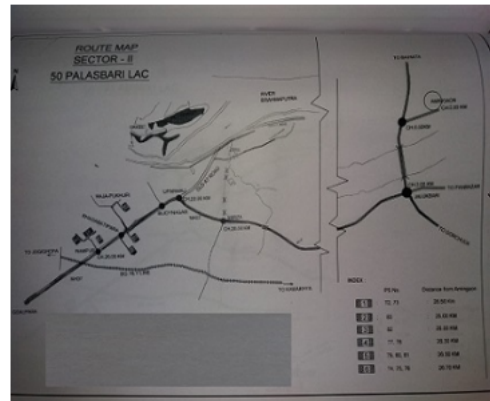

নিৰ্বাচক পঞ্জীয়ন বিষয়াৰ স্বাক্ষৰ

Nazri Naksha

Google Map View

Polling Station Building Front View

ভোটগ্ৰহন কেন্দ্ৰৰ সন্মুখৰ দৃশ্য

Cad View

Key MAP View

1 নাম : কানন মজুমদাৰ স্বামীৰ নাম: হিতেশ মজুমদাৰ ঘৰ নং : ৩৪ বয়স : 46 লিঙ্গ : মহিলা	FSS7739799 ফটো উপলব্ধ	2 নাম : মামনী ঠাকুৰীয়া দাস স্বামীৰ নাম: কিশোৰ দাস ঘৰ নং : 105 বয়স : 37 লিঙ্গ : মহিলা	FSS7734614 ফটো উপলব্ধ	3 নাম : কৰুণা বৰুৱা কলিতা স্বামীৰ নাম: বিনয় কলিতা ঘৰ নং : 224 বয়স : 51 লিঙ্গ : মহিলা	FSS1887082 ফটো উপলব্ধ
4 নাম : নৱ বিকাশ কলিতা পিতাৰ নাম: জ্যোতিষ কলিতা ঘৰ নং : ৩৪৯ক বয়স : 33 লিঙ্গ : পুৰুষ	FSS0121962 ফটো উপলব্ধ	5 নাম : ৰবীন ঠাকুৰীয়া পিতাৰ নাম: আনন্দ ঠাকুৰীয়া ঘৰ নং : ৩৫৪ বয়স : 58 লিঙ্গ : পুৰুষ	FSS7734567 ফটো উপলব্ধ	6 নাম : সবিতা ঠাকুৰীয়া স্বামীৰ নাম: ৰবীন ঠাকুৰীয়া ঘৰ নং : ৩৫৪ বয়স : 52 লিঙ্গ : মহিলা	FSS7734578 ফটো উপলব্ধ
7 নাম : ৰিংকু ঠাকুৰীয়া পিতাৰ নাম: ৰবীন ঠাকুৰীয়া ঘৰ নং : ৩৫৪ বয়স : 38 লিঙ্গ : পুৰুষ	FSS0120733 ফটো উপলব্ধ	8 নাম : কল্পনা কলিতা ঠাকুৰীয়া স্বামীৰ নাম: ৰিংকু ঠাকুৰীয়া ঘৰ নং : ৩৫৪ বয়স : 30 লিঙ্গ : মহিলা	FSS0311217 ফটো উপলব্ধ	9 নাম : ধীৰাজ ঠাকুৰীয়া পিতাৰ নাম: আনন্দ ঠাকুৰীয়া ঘৰ নং : ৩৫৫ বয়স : 66 লিঙ্গ : পুৰুষ	FSS7734589 ফটো উপলব্ধ
10 নাম : লক্ষী ঠাকুৰীয়া স্বামীৰ নাম: ধীৰাজ ঠাকুৰীয়া ঘৰ নং : ৩৫৫ বয়স : 61 লিঙ্গ : মহিলা	FSS7734590 ফটো উপলব্ধ	11 নাম : মনু ঠাকুৰীয়া পিতাৰ নাম: ধীৰাজ ঠাকুৰীয়া ঘৰ নং : ৩৫৫ বয়স : 39 লিঙ্গ : পুৰুষ	FSS7734603 ফটো উপলব্ধ	12 নাম : চন্দ্ৰ ঠাকুৰীয়া পিতাৰ নাম: ধীৰাজ ঠাকুৰীয়া ঘৰ নং : ৩৫৫ বয়স : 35 লিঙ্গ : পুৰুষ	FSS7734625 ফটো উপলব্ধ
13 নাম : মামনি দাস ঠাকুৰীয়া স্বামীৰ নাম: মনু ঠাকুৰীয়া ঘৰ নং : ৩৫৫ বয়স : 25 লিঙ্গ : মহিলা	FSS0339903 ফটো উপলব্ধ	14 নাম : মনালিছা ঠাকুৰীয়া স্বামীৰ নাম: চন্দ্ৰ ঠাকুৰীয়া ঘৰ নং : 385 বয়স : 23 লিঙ্গ : মহিলা	MPU0031567 ফটো উপলব্ধ	E 15 নাম : ফুলেশ্বৰী মজুমদাৰ স্বামীৰ নাম: ৰমেশ চন্দ্ৰ মজুমদাৰ ঘৰ নং : ৩৫৬ বয়স : 83 লিঙ্গ : মহিলা	FSS7734647 ফটো উপলব্ধ
16 নাম : খনীন্দ্র মজুমদাৰ পিতাৰ নাম: ৰমেশ চন্দ্ৰ মজুমদাৰ ঘৰ নং : ৩৫৬ বয়স : 60 লিঙ্গ : পুৰুষ	FSS7734658 ফটো উপলব্ধ	17 নাম : হীৰক মজুমদাৰ পিতাৰ নাম: ৰমেশ চন্দ্ৰ মজুমদাৰ ঘৰ নং : ৩৫৬ বয়স : 56 লিঙ্গ : পুৰুষ	FSS7734669 ফটো উপলব্ধ	18 নাম : প্ৰেমদা কলিতা স্বামীৰ নাম: খনীন্দ্র মজুমদাৰ ঘৰ নং : ৩৫৬ বয়স : 49 লিঙ্গ : মহিলা	FSS7739802 ফটো উপলব্ধ
19 নাম : অনিমা কলিতা স্বামীৰ নাম: সতীশ কলিতা ঘৰ নং : ৩৫৮ বয়স : 73 লিঙ্গ : মহিলা	FSS7734681 ফটো উপলব্ধ	20 নাম : নয়ন কলিতা পিতাৰ নাম: সতীশ কলিতা ঘৰ নং : ৩৫৮ বয়স : 49 লিঙ্গ : পুৰুষ	FSS7734692 ফটো উপলব্ধ	21 নাম : জিত দাস পিতাৰ নাম: সতীশ দাস ঘৰ নং : ৩৫৮ বয়স : 47 লিঙ্গ : পুৰুষ	FSS7734716 ফটো উপলব্ধ
22 নাম : পৰ্ণিমা কলিতা স্বামীৰ নাম: নয়ন কলিতা ঘৰ নং : ৩৫৮ বয়স : 46 লিঙ্গ : মহিলা	FSS7734705 ফটো উপলব্ধ	23 নাম : দিগন্ত কলিতা পিতাৰ নাম: সতীশ কলিতা ঘৰ নং : ৩৫৮ বয়স : 45 লিঙ্গ : পুৰুষ	FSS7734727 ফটো উপলব্ধ	24 নাম : পৰাগ দাস পিতাৰ নাম: সতীশ দাস ঘৰ নং : ৩৫৮ বয়স : 43 লিঙ্গ : পুৰুষ	FSS7734749 ফটো উপলব্ধ
25 নাম : নিজৰা কলিতা স্বামীৰ নাম: দিগন্ত কলিতা ঘৰ নং : ৩৫৮ বয়স : 42 লিঙ্গ : মহিলা	FSS7734738 ফটো উপলব্ধ	26 নাম : হিমাত্ৰী দাস স্বামীৰ নাম: পৰাগ দাস ঘৰ নং : ৩৫৮ বয়স : 40 লিঙ্গ : মহিলা	FSS0173898 ফটো উপলব্ধ	27 নাম : মনু কলিতা পিতাৰ নাম: সতীশ কলিতা ঘৰ নং : ৩৫৮ বয়স : 37 লিঙ্গ : পুৰুষ	FSS7734750 ফটো উপলব্ধ
28 নাম : মনায় কৌশিক কলিতা পিতাৰ নাম: দিগন্ত কলিতা ঘৰ নং : 388 বয়স : 21 লিঙ্গ : পুৰুষ	MPU0000190 ফটো উপলব্ধ	29 নাম : মালব্য কলিতা পিতাৰ নাম: খগেশ্বৰ কলিতা ঘৰ নং : ৩৫৯ বয়স : 74 লিঙ্গ : পুৰুষ	FSS7734772 ফটো উপলব্ধ	# 30 নাম : ধীৰাজ কুমাৰ কলিতা পিতাৰ নাম: খগেশ্বৰ কলিতা ঘৰ নং : ৩৫৯ বয়স : 69 লিঙ্গ : পুৰুষ	FSS7734830 ফটো উপলব্ধ