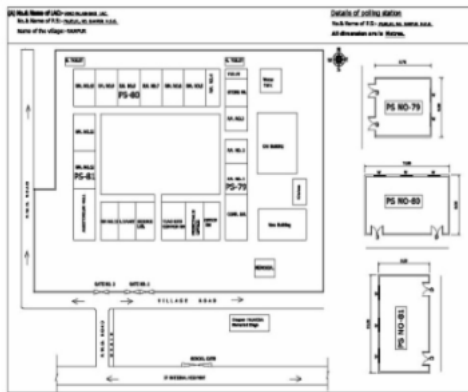

নিৰ্বাচক পঞ্জীয়ন বিষয়াৰ স্বাক্ষৰ

Nazri Naksha

Google Map View

Polling Station Building Front View

ভোটগ্ৰহন কেন্দ্ৰৰ সন্মুখৰ দৃশ্য

Cad View

Key MAP View

1 নাম : কানন মজুমদাৰ স্বামীৰ নাম: হিতেশ মজুমদাৰ ঘৰ নং : ৩৪ বয়স : 46 লিঙ্গ : মহিলা	FSS7739799 ফটো উপলব্ধ	2 নাম : মামনী ঠাকুৰীয়া দাস স্বামীৰ নাম: কিশোৰ দাস ঘৰ নং : 105 বয়স : 37 লিঙ্গ : মহিলা	FSS7734614 ফটো উপলব্ধ	3 নাম : কৰুণা বৰুৱা কলিতা স্বামীৰ নাম: বিনয় কলিতা ঘৰ নং : 224 বয়স : 51 লিঙ্গ : মহিলা	FSS1887082 ফটো উপলব্ধ
4 নাম : নৱ বিকাশ কলিতা পিতাৰ নাম: জ্যোতিষ কলিতা ঘৰ নং : ৩৪৯ক বয়স : 33 লিঙ্গ : পুৰুষ	FSS0121962 ফটো উপলব্ধ	5 নাম : ৰবীন ঠাকুৰীয়া পিতাৰ নাম: আনন্দ ঠাকুৰীয়া ঘৰ নং : ৩৫৪ বয়স : 58 লিঙ্গ : পুৰুষ	FSS7734567 ফটো উপলব্ধ	6 নাম : সবিতা ঠাকুৰীয়া স্বামীৰ নাম: ৰবীন ঠাকুৰীয়া ঘৰ নং : ৩৫৪ বয়স : 52 লিঙ্গ : মহিলা	FSS7734578 ফটো উপলব্ধ
7 নাম : ৰিংকু ঠাকুৰীয়া পিতাৰ নাম: ৰবীন ঠাকুৰীয়া ঘৰ নং : ৩৫৪ বয়স : 38 লিঙ্গ : পুৰুষ	FSS0120733 ফটো উপলব্ধ	8 নাম : কল্পনা কলিতা ঠাকুৰীয়া স্বামীৰ নাম: ৰিংকু ঠাকুৰীয়া ঘৰ নং : ৩৫৪ বয়স : 30 লিঙ্গ : মহিলা	FSS0311217 ফটো উপলব্ধ	9 নাম : ধীৰাজ ঠাকুৰীয়া পিতাৰ নাম: আনন্দ ঠাকুৰীয়া ঘৰ নং : ৩৫৫ বয়স : 66 লিঙ্গ : পুৰুষ	FSS7734589 ফটো উপলব্ধ
10 নাম : লক্ষী ঠাকুৰীয়া স্বামীৰ নাম: ধীৰাজ ঠাকুৰীয়া ঘৰ নং : ৩৫৫ বয়স : 61 লিঙ্গ : মহিলা	FSS7734590 ফটো উপলব্ধ	11 নাম : মনু ঠাকুৰীয়া পিতাৰ নাম: ধীৰাজ ঠাকুৰীয়া ঘৰ নং : ৩৫৫ বয়স : 39 লিঙ্গ : পুৰুষ	FSS7734603 ফটো উপলব্ধ	12 নাম : চন্দ্ৰ ঠাকুৰীয়া পিতাৰ নাম: ধীৰাজ ঠাকুৰীয়া ঘৰ নং : ৩৫৫ বয়স : 35 লিঙ্গ : পুৰুষ	FSS7734625 ফটো উপলব্ধ
13 নাম : মামনি দাস ঠাকুৰীয়া স্বামীৰ নাম: মনু ঠাকুৰীয়া ঘৰ নং : ৩৫৫ বয়স : 25 লিঙ্গ : মহিলা	FSS0339903 ফটো উপলব্ধ	14 নাম : মনালিছা ঠাকুৰীয়া স্বামীৰ নাম: চন্দ্ৰ ঠাকুৰীয়া ঘৰ নং : 385 বয়স : 23 লিঙ্গ : মহিলা	MPU0031567 ফটো উপলব্ধ	E 15 নাম : ফুলেশ্বৰী মজুমদাৰ স্বামীৰ নাম: ৰমেশ চন্দ্ৰ মজুমদাৰ ঘৰ নং : ৩৫৬ বয়স : 83 লিঙ্গ : মহিলা	FSS7734647 ফটো উপলব্ধ
16 নাম : খনীন্দ্র মজুমদাৰ পিতাৰ নাম: ৰমেশ চন্দ্ৰ মজুমদাৰ ঘৰ নং : ৩৫৬ বয়স : 60 লিঙ্গ : পুৰুষ	FSS7734658 ফটো উপলব্ধ	17 নাম : হীৰক মজুমদাৰ পিতাৰ নাম: ৰমেশ চন্দ্ৰ মজুমদাৰ ঘৰ নং : ৩৫৬ বয়স : 56 লিঙ্গ : পুৰুষ	FSS7734669 ফটো উপলব্ধ	18 নাম : প্ৰেমদা কলিতা স্বামীৰ নাম: খনীন্দ্র মজুমদাৰ ঘৰ নং : ৩৫৬ বয়স : 49 লিঙ্গ : মহিলা	FSS7739802 ফটো উপলব্ধ
19 নাম : অনিমা কলিতা স্বামীৰ নাম: সতীশ কলিতা ঘৰ নং : ৩৫৮ বয়স : 73 লিঙ্গ : মহিলা	FSS7734681 ফটো উপলব্ধ	20 নাম : নয়ন কলিতা পিতাৰ নাম: সতীশ কলিতা ঘৰ নং : ৩৫৮ বয়স : 49 লিঙ্গ : পুৰুষ	FSS7734692 ফটো উপলব্ধ	21 নাম : জিত দাস পিতাৰ নাম: সতীশ দাস ঘৰ নং : ৩৫৮ বয়স : 47 লিঙ্গ : পুৰুষ	FSS7734716 ফটো উপলব্ধ
22 নাম : পৰ্ণিমা কলিতা স্বামীৰ নাম: নয়ন কলিতা ঘৰ নং : ৩৫৮ বয়স : 46 লিঙ্গ : মহিলা	FSS7734705 ফটো উপলব্ধ	23 নাম : দিগন্ত কলিতা পিতাৰ নাম: সতীশ কলিতা ঘৰ নং : ৩৫৮ বয়স : 45 লিঙ্গ : পুৰুষ	FSS7734727 ফটো উপলব্ধ	24 নাম : পৰাগ দাস পিতাৰ নাম: সতীশ দাস ঘৰ নং : ৩৫৮ বয়স : 43 লিঙ্গ : পুৰুষ	FSS7734749 ফটো উপলব্ধ
25 নাম : নিজৰা কলিতা স্বামীৰ নাম: দিগন্ত কলিতা ঘৰ নং : ৩৫৮ বয়স : 42 লিঙ্গ : মহিলা	FSS7734738 ফটো উপলব্ধ	26 নাম : হিমাত্ৰী দাস স্বামীৰ নাম: পৰাগ দাস ঘৰ নং : ৩৫৮ বয়স : 40 লিঙ্গ : মহিলা	FSS0173898 ফটো উপলব্ধ	27 নাম : মনু কলিতা পিতাৰ নাম: সতীশ কলিতা ঘৰ নং : ৩৫৮ বয়স : 37 লিঙ্গ : পুৰুষ	FSS7734750 ফটো উপলব্ধ
28 নাম : মনায় কৌশিক কলিতা পিতাৰ নাম: দিগন্ত কলিতা ঘৰ নং : 388 বয়স : 21 লিঙ্গ : পুৰুষ	MPU0000190 ফটো উপলব্ধ	29 নাম : মালব্য কলিতা পিতাৰ নাম: খগেশ্বৰ কলিতা ঘৰ নং : ৩৫৯ বয়স : 74 লিঙ্গ : পুৰুষ	FSS7734772 ফটো উপলব্ধ	# 30 নাম : ধীৰাজ কুমাৰ কলিতা পিতাৰ নাম: খগেশ্বৰ কলিতা ঘৰ নং : ৩৫৯ বয়স : 69 লিঙ্গ : পুৰুষ	FSS7734830 ফটো উপলব্ধ