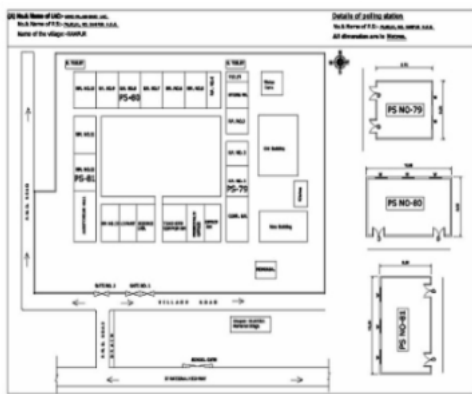

নিৰ্বাচক পঞ্জীয়ন বিষয়াৰ স্বাক্ষৰ

Nazri Naksha

Google Map View

Polling Station Building Front View

ভোটগ্ৰহন কেন্দ্ৰৰ সন্মুখৰ দৃশ্য

Cad View

Key MAP View

1 নাম : বন্দনা চৌধুৰী দাশ অন্যান্য: সঞ্জীৱ দাশ ঘৰ নং : 00 বয়স : 37 লিঙ্গ : মহিলা	FSS7837265 ফটো উপলব্ধ	R 2 নাম : সঞ্জীৱ দাস পিতাৰ নাম: শংকৰ দাস ঘৰ নং : 00 বয়স : 23 লিঙ্গ : পুৰুষ	FSS0319301 ফটো উপলব্ধ	3 নাম : মালব্য গোস্বামী পিতাৰ নাম: কমলেশ্বৰ গোস্বামী ঘৰ নং : ৮ বয়স : 60 লিঙ্গ : পুৰুষ	FSS7834562 ফটো উপলব্ধ
4 নাম : সৰলা গোস্বামী স্বামীৰ নাম: মালব্য গোস্বামী ঘৰ নং : ৮ বয়স : 50 লিঙ্গ : মহিলা	FSS7834573 ফটো উপলব্ধ	5 নাম : নৱনীতা গোস্বামী পিতাৰ নাম: মালব্য গোস্বামী ঘৰ নং : ৮ বয়স : 26 লিঙ্গ : মহিলা	FSS0397463 ফটো উপলব্ধ	6 নাম : অনিন্দিতা গোস্বামী পিতাৰ নাম: মালব্য গোস্বামী ঘৰ নং : 8 বয়স : 21 লিঙ্গ : মহিলা	MPU0011619 ফটো উপলব্ধ
7 নাম : লিকুমনি কলিতা স্বামীৰ নাম: কৃষ্ণা কলিতা ঘৰ নং : ৩৭ বয়স : 32 লিঙ্গ : মহিলা	FSS0071308 ফটো উপলব্ধ	8 নাম : ধিৰেন কলিতা মাতৃৰ নাম: নিলীমা কলিতা ঘৰ নং : ৬৯ বয়স : 26 লিঙ্গ : পুৰুষ	FSS0314328 ফটো উপলব্ধ	9 নাম : সনেশ্বৰ দাস পিতাৰ নাম: দেবেন দাস ঘৰ নং : 75 বয়স : 32 লিঙ্গ : পুৰুষ	FSS0299701 ফটো উপলব্ধ
10 নাম : হিমাক্ষী দাস পিতাৰ নাম: কামাল দাস ঘৰ নং : ৮০ বয়স : 30 লিঙ্গ : মহিলা	FSS0289066 ফটো উপলব্ধ	11 নাম : অম্বন কলিতা পিতাৰ নাম: অজিত কলিতা ঘৰ নং : 117 বয়স : 25 লিঙ্গ : পুৰুষ	FSS0433714 ফটো উপলব্ধ	12 নাম : জোনালি কলিতা স্বামীৰ নাম: নৃপেন্দ্ৰ কলিতা ঘৰ নং : 125 বয়স : 47 লিঙ্গ : মহিলা	GZH3237681 ফটো উপলব্ধ
13 নাম : অঞ্জলী দাস পিতাৰ নাম: ৰমেশ দাস ঘৰ নং : 199 বয়স : 21 লিঙ্গ : মহিলা	FSS1876630 ফটো উপলব্ধ	14 নাম : অৰ্চনা কলিতা পিতাৰ নাম: অৰুন কলিতা ঘৰ নং : 208 বয়স : 34 লিঙ্গ : মহিলা	FSS7835430 ফটো উপলব্ধ	15 নাম : ৰঞ্জ মণি দাস পিতাৰ নাম: হৰমোহন দাস ঘৰ নং : 242 বয়স : 34 লিঙ্গ : পুৰুষ	FSS7838235 ফটো উপলব্ধ
16 নাম : জমি কলিতা স্বামীৰ নাম: ৰিংকু কলিতা ঘৰ নং : 265 বয়স : 39 লিঙ্গ : মহিলা	FSS1892082 ফটো উপলব্ধ	17 নাম : গনেশ কলিতা পিতাৰ নাম: ৰমেশ কলিতা ঘৰ নং : ৩৫০ বয়স : 65 লিঙ্গ : পুৰুষ	FSS7834584 ফটো উপলব্ধ	18 নাম : অনিমা কলিতা স্বামীৰ নাম: গনেশ কলিতা ঘৰ নং : ৩৫০ বয়স : 55 লিঙ্গ : মহিলা	FSS7834595 ফটো উপলব্ধ
19 নাম : হিৰকজ্যোতি কলিতা পিতাৰ নাম: গনেশ কলিতা ঘৰ নং : ৩৫০ বয়স : 34 লিঙ্গ : পুৰুষ	FSS7834608 ফটো উপলব্ধ	20 নাম : চিত্ত কলিতা পিতাৰ নাম: গনেশ কলিতা ঘৰ নং : ৩৫০ বয়স : 32 লিঙ্গ : পুৰুষ	FSS7834619 ফটো উপলব্ধ	21 নাম : সুমন কলিতা পিতাৰ নাম: গনেশ কলিতা ঘৰ নং : ৩৫০ বয়স : 32 লিঙ্গ : পুৰুষ	FSS7834620 ফটো উপলব্ধ
22 নাম : শত্ৰুঘ্ন কলিতা পিতাৰ নাম: গনেশ কলিতা ঘৰ নং : ৩৫০ বয়স : 31 লিঙ্গ : পুৰুষ	FSS1864513 ফটো উপলব্ধ	# 23 নাম : ইন্দ্ৰ মোহন কলিতা পিতাৰ নাম: তাৰা কলিতা ঘৰ নং : ৩৫১ বয়স : 60 লিঙ্গ : পুৰুষ	FSS7834631 ফটো উপলব্ধ	24 নাম : হেমন্ত কলিতা পিতাৰ নাম: তাৰাচৰন কলিতা ঘৰ নং : ৩৫১ বয়স : 51 লিঙ্গ : পুৰুষ	FSS7834642 ফটো উপলব্ধ
25 নাম : হীৰামনি কলিতা স্বামীৰ নাম: ইন্দ্ৰ মোহন কলিতা ঘৰ নং : ৩৫১ বয়স : 50 লিঙ্গ : মহিলা	FSS7834653 ফটো উপলব্ধ	26 নাম : গীতাজ্জলী কলিতা স্বামীৰ নাম: হেমন্ত কলিতা ঘৰ নং : ৩৫১ বয়স : 43 লিঙ্গ : মহিলা	FSS7834664 ফটো উপলব্ধ	27 নাম : প্ৰিয়াংগু কলিতা পিতাৰ নাম: ইন্দ্ৰ মোহন কলিতা ঘৰ নং : 351 বয়স : 22 লিঙ্গ : পুৰুষ	MPU0064436 ফটো উপলব্ধ
28 নাম : চায়নী কলিতা পিতাৰ নাম: হেমন্ত কলিতা ঘৰ নং : 351-সী বয়স : 20 লিঙ্গ : মহিলা	MPU0095968 ফটো উপলব্ধ	29 নাম : দময়ন্তী কলিতা স্বামীৰ নাম: মায়াধৰ কলিতা ঘৰ নং : ৫৩৭ বয়স : 58 লিঙ্গ : মহিলা	FSS7834675 ফটো উপলব্ধ	30 নাম : উতপল কলিতা পিতাৰ নাম: মায়াধৰ কলিতা ঘৰ নং : ৫৩৭ বয়স : 40 লিঙ্গ : পুৰুষ	FSS7834686 ফটো উপলব্ধ