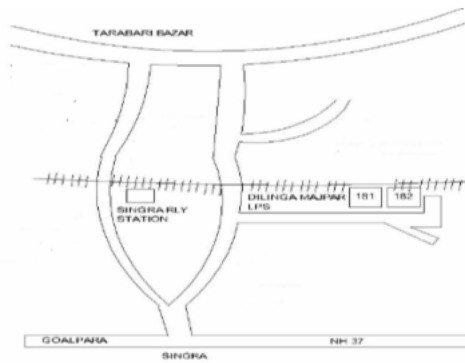

Nazri Naksha