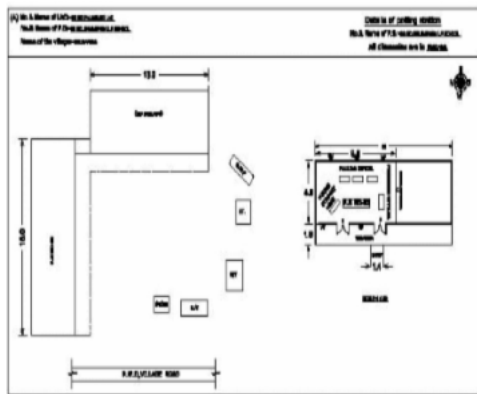

নিৰ্বাচক পঞ্জীয়ন বিষয়াৰ স্বাক্ষৰ

Nazri Naksha

Google Map View

Polling Station Building Front View

ভোটগ্ৰহন কেন্দ্ৰৰ সন্মুখৰ দৃশ্য

Cad View

Key MAP View

1 নাম : চাৰজিদ আলী পিতাৰ নাম: চাহাব আলী ঘৰ নং : 01 বয়স : 22 লিঙ্গ : পুৰুষ	MPU0025999 ফটো উপলব্ধ	S 2 নাম : কবিতা কলিতা দাস স্বামীৰ নাম: ভূবেন্দ্ৰ দাস ঘৰ নং : 09 বয়স : 26 লিঙ্গ : মহিলা	FSS0256156 ফটো উপলব্ধ	3 নাম : লিপিকা দাস পিতাৰ নাম: মহেশ দাস ঘৰ নং : 19 বয়স : 22 লিঙ্গ : মহিলা	FSS1885136 ফটো উপলব্ধ
4 নাম : ৰাজশ্ৰী কুমাৰ পিতাৰ নাম: যোগেন কুমাৰ ঘৰ নং : 23 বয়স : 22 লিঙ্গ : মহিলা	MPU0082891 ফটো উপলব্ধ	5 নাম : কৰবী দাস পিতাৰ নাম: বিজন দাস ঘৰ নং : 72 বয়স : 21 লিঙ্গ : মহিলা	MPU0099218 ফটো উপলব্ধ	6 নাম : অৰ্চনা কলিতা স্বামীৰ নাম: হেমন্ত কলিতা ঘৰ নং : 96 বয়স : 41 লিঙ্গ : মহিলা	FSS0449066 ফটো উপলব্ধ
7 নাম : নমিতা কলিতা স্বামীৰ নাম: ডিব্ৰুগড় কলিতা ঘৰ নং : 96 বয়স : 35 লিঙ্গ : মহিলা	FSS0464784 ফটো উপলব্ধ	8 নাম : জগনাথ বৰুৱা অন্যান্য: দেবজানী নাথ ঘৰ নং : 77 বয়স : 34 লিঙ্গ : পুৰুষ	MPU0041541 ফটো উপলব্ধ	9 নাম : মিকি দাস পিতাৰ নাম: দীপজ্যোতি দাস দাস ঘৰ নং : 93বি বয়স : 23 লিঙ্গ : মহিলা	FSS0285197 ফটো উপলব্ধ
10 নাম : প্ৰণীতা কলিতা পিতাৰ নাম: ৰমেন কলিতা ঘৰ নং : 101 বয়স : 32 লিঙ্গ : মহিলা	FSS0115329 ফটো উপলব্ধ	11 নাম : পুলোমা কলিতা স্বামীৰ নাম: দ্বিজেন চন্দ্ৰ কলিতা ঘৰ নং : 120 বয়স : 65 লিঙ্গ : মহিলা	MPU0058982 ফটো উপলব্ধ	12 নাম : ৰীতা দাস স্বামীৰ নাম: হৰি দাস ঘৰ নং : 152 বয়স : 37 লিঙ্গ : মহিলা	FSS0420802 ফটো উপলব্ধ
13 নাম : নিহা কলিতা মাতৃৰ নাম: মামণি কলিতা ঘৰ নং : 162 বয়স : 23 লিঙ্গ : মহিলা	FSS0300038 ফটো উপলব্ধ	14 নাম : জিন্দুমণি কলিতা মাতৃৰ নাম: বিভা কলিতা ঘৰ নং : 164 বয়স : 25 লিঙ্গ : মহিলা	FSS0318949 ফটো উপলব্ধ	15 নাম : তুলিকা কলিতা স্বামীৰ নাম: উৎপল কলিতা ঘৰ নং : 165 বয়স : 29 লিঙ্গ : মহিলা	FSS0251629 ফটো উপলব্ধ
16 নাম : মিনতি নাথ স্বামীৰ নাম: মুকুট নাথ ঘৰ নং : 168 বয়স : 35 লিঙ্গ : মহিলা	FSS0428524 ফটো উপলব্ধ	17 নাম : প্ৰীতম নাথ পিতাৰ নাম: দীনেশ নাথ ঘৰ নং : 175 বয়স : 25 লিঙ্গ : পুৰুষ	FSS0456640 ফটো উপলব্ধ	18 নাম : সমীৰণ নাথ পিতাৰ নাম: দীনেশ নাথ ঘৰ নং : 175 বয়স : 22 লিঙ্গ : পুৰুষ	FSS1898485 ফটো উপলব্ধ
19 নাম : জতিকা নাথ স্বামীৰ নাম: গোবিন্দ নাথ ঘৰ নং : 178 বয়স : 33 লিঙ্গ : মহিলা	FSS0347526 ফটো উপলব্ধ	20 নাম : মেঘালী নাথ স্বামীৰ নাম: অখিল নাথ ঘৰ নং : 184 বয়স : 35 লিঙ্গ : মহিলা	FSS0438952 ফটো উপলব্ধ	21 নাম : হিৰণ্য নাথ পিতাৰ নাম: কমলা নাথ ঘৰ নং : 185 বয়স : 21 লিঙ্গ : পুৰুষ	FSS1872688 ফটো উপলব্ধ
22 নাম : মুন নাথ মাতৃৰ নাম: লাবণ্য নাথ ঘৰ নং : 188 বয়স : 21 লিঙ্গ : পুৰুষ	FSS1871086 ফটো উপলব্ধ	23 নাম : জোন মণি নাথ পিতাৰ নাম: ভবেন নাথ ঘৰ নং : 189 বয়স : 24 লিঙ্গ : মহিলা	FSS0450031 ফটো উপলব্ধ	24 নাম : হিমাংশু নাথ পিতাৰ নাম: ভবেন নাথ ঘৰ নং : 189 বয়স : 21 লিঙ্গ : পুৰুষ	FSS1871102 ফটো উপলব্ধ
25 নাম : দীপিকা দাস নাথ স্বামীৰ নাম: ধনঞ্জয় নাথ ঘৰ নং : 192 বয়স : 30 লিঙ্গ : মহিলা	FSS0304618 ফটো উপলব্ধ	26 নাম : কিশোৰ নাথ পিতাৰ নাম: তৰুণ নাথ ঘৰ নং : 197 বয়স : 26 লিঙ্গ : পুৰুষ	MPU0075135 ফটো উপলব্ধ	27 নাম : মঞ্জু দাস স্বামীৰ নাম: অখিল দাস ঘৰ নং : 230 বয়স : 42 লিঙ্গ : মহিলা	MPU0098806 ফটো উপলব্ধ
28 নাম : জ্যোত্স্না দাস স্বামীৰ নাম: ৰমেন দাস ঘৰ নং : 230 বয়স : 32 লিঙ্গ : মহিলা	FSS1893973 ফটো উপলব্ধ	29 নাম : মুন কলিতা স্বামীৰ নাম: পদ্ম কলিতা ঘৰ নং : 242 বয়স : 32 লিঙ্গ : মহিলা	MPU0097733 ফটো উপলব্ধ	30 নাম : তৰালী কলিতা স্বামীৰ নাম: বিনয় কলিতা ঘৰ নং : 242 বয়স : 31 লিঙ্গ : মহিলা	MPU0075911 ফটো উপলব্ধ