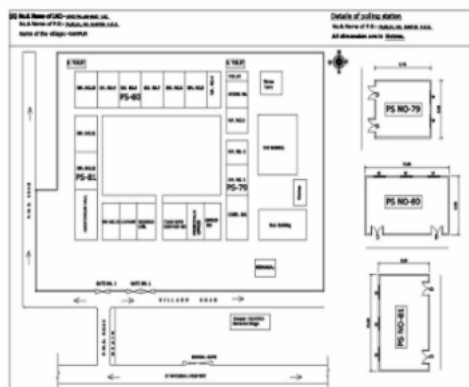

নিৰ্বাচক পঞ্জীয়ন বিষয়াৰ স্বাক্ষৰ

Nazri Naksha

Google Map View

Polling Station Building Front View

ভোটগ্ৰহন কেন্দ্ৰৰ সন্মুখৰ দৃশ্য

Cad View

Key MAP View

বিধানসভা সমষ্টিৰ নম্বৰ আৰু নাম : 29-পলাশবাৰী  
অংশৰ নম্বৰ আৰু নাম : 1-ৰামপুৰ খিদিৰ পুখুৰী