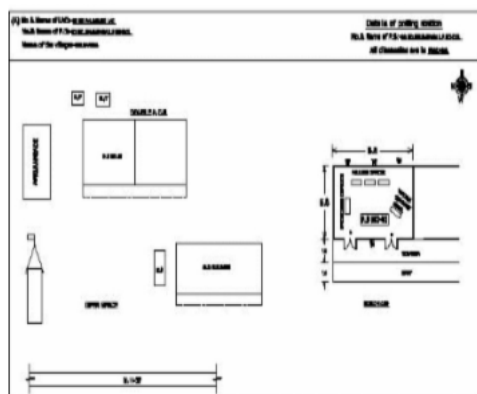

নিৰ্বাচক পঞ্জীয়ন বিষয়াৰ স্বাক্ষৰ

Nazri Naksha

Google Map View

Polling Station Building Front View

ভোটগ্ৰহন কেন্দ্ৰৰ সন্মুখৰ দৃশ্য

Cad View

Key MAP View

বিধানসভা সমষ্টিৰ নম্বৰ আৰু নাম : 29-পলাশবাৰী  
অংশৰ নম্বৰ আৰু নাম : 1-বামপুৰ (খিদিৰ পুখুৰী)