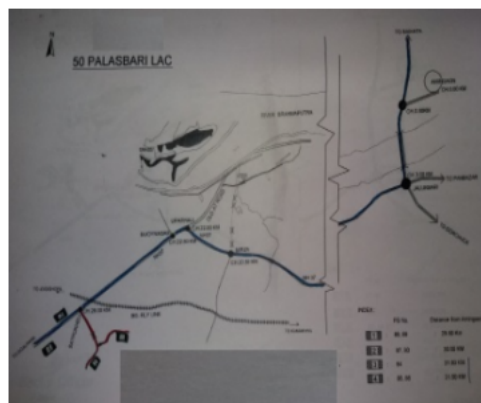

নিৰ্বাচক পঞ্জীয়ন বিষয়াৰ স্বাক্ষৰ

Nazri Naksha

Google Map View

Polling Station Building Front View

ভোটগ্ৰহন কেন্দ্ৰৰ সন্মুখৰ দৃশ্য

Cad View

Key MAP View

বিধানসভা সমষ্টিৰ নম্বৰ আৰু নাম : 29-পলাশবাৰী
অংশৰ নম্বৰ আৰু নাম : 1- বামপূৰ (ভূৰাপাৰা)