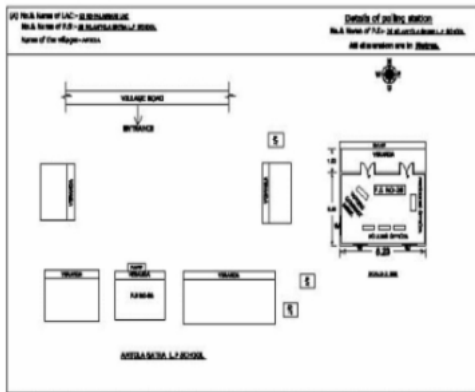

নিৰ্বাচক পঞ্জীয়ন বিষয়াৰ স্বাক্ষৰ

Nazri Naksha

Google Map View

Polling Station Building Front View

ভোটগ্ৰহন কেন্দ্ৰৰ সন্মুখৰ দৃশ্য

Cad View

Key MAP View

1 নাম : সুনিতা দাস স্বামীৰ নাম: যুগল দাস ঘৰ নং : 0000 বয়স : 40 লিঙ্গ : মহিলা	FSS0526137 ফটো উপলব্ধ	2 নাম : পিংকী দাস পিতাৰ নাম: দেবেশ্বৰ দাস ঘৰ নং : 0 বয়স : 23 লিঙ্গ : মহিলা	MPU0024695 ফটো উপলব্ধ	3 নাম : ধীৰাজ দাস পিতাৰ নাম: নকুল দাস ঘৰ নং : 1 বয়স : 60 লিঙ্গ : পুৰুষ	FSS2634562 ফটো উপলব্ধ
4 নাম : সুন্দৰ দাস পিতাৰ নাম: নকুল দাস ঘৰ নং : 1 বয়স : 56 লিঙ্গ : মহিলা	FSS2634573 ফটো উপলব্ধ	5 নাম : অঞ্জু দাস স্বামীৰ নাম: ধীৰাজ দাস ঘৰ নং : 1 বয়স : 56 লিঙ্গ : মহিলা	FSS2634595 ফটো উপলব্ধ	6 নাম : অপূৰ্ব দাস পিতাৰ নাম: নকুল দাস ঘৰ নং : 1 বয়স : 52 লিঙ্গ : মহিলা	FSS2634584 ফটো উপলব্ধ
7 নাম : নমিতা কলিতা দাস স্বামীৰ নাম: সুন্দৰ দাস ঘৰ নং : 1 বয়স : 45 লিঙ্গ : মহিলা	FSS0124917 ফটো উপলব্ধ	8 নাম : গীতালী দাস স্বামীৰ নাম: অপূৰ্ব দাস ঘৰ নং : 1 বয়স : 45 লিঙ্গ : মহিলা	FSS0000315 ফটো উপলব্ধ	9 নাম : লিটম দাস পিতাৰ নাম: ধীৰাজ দাস ঘৰ নং : 1 বয়স : 22 লিঙ্গ : পুৰুষ	FSS0318022 ফটো উপলব্ধ
10 নাম : কলি বালা দাস স্বামীৰ নাম: গকুল দাস ঘৰ নং : 2 বয়স : 85 লিঙ্গ : মহিলা	FSS2634608 ফটো উপলব্ধ	11 নাম : বানেশ্বৰ দাস পিতাৰ নাম: গকুল দাস ঘৰ নং : 2 বয়স : 65 লিঙ্গ : পুৰুষ	FSS2634619 ফটো উপলব্ধ	12 নাম : আৰতি দাস স্বামীৰ নাম: বানেশ্বৰ দাস ঘৰ নং : 2 বয়স : 50 লিঙ্গ : মহিলা	FSS2634620 ফটো উপলব্ধ
13 নাম : বলেন দাস পিতাৰ নাম: বানেশ্বৰ দাস ঘৰ নং : 2 বয়স : 30 লিঙ্গ : পুৰুষ	FSS2644533 ফটো উপলব্ধ	14 নাম : ভাস্কৰ দাস পিতাৰ নাম: সুৰেন দাস ঘৰ নং : 2 বয়স : 25 লিঙ্গ : পুৰুষ	FSS0456152 ফটো উপলব্ধ	15 নাম : কৃষ্ণকান্ত দাস পিতাৰ নাম: হৰকান্ত দাস ঘৰ নং : 3 বয়স : 80 লিঙ্গ : পুৰুষ	FSS2634642 ফটো উপলব্ধ
16 নাম : ননীবালা দাস স্বামীৰ নাম: কৃষ্ণকান্ত দাস ঘৰ নং : 3 বয়স : 65 লিঙ্গ : মহিলা	FSS2634664 ফটো উপলব্ধ	17 নাম : মামনী দাস স্বামীৰ নাম: চন্দ্ৰ দাস ঘৰ নং : 3 বয়স : 46 লিঙ্গ : মহিলা	FSS0133868 ফটো উপলব্ধ	18 নাম : হিৰমণী দাস পিতাৰ নাম: কৃষ্ণকান্ত দাস ঘৰ নং : 3 বয়স : 39 লিঙ্গ : মহিলা	FSS2634675 ফটো উপলব্ধ
19 নাম : চন্দ্ৰ দাস পিতাৰ নাম: কৃষ্ণকান্ত দাস ঘৰ নং : 3 বয়স : 39 লিঙ্গ : পুৰুষ	MPU0038695 ফটো উপলব্ধ	20 নাম : নয়ন দাস পিতাৰ নাম: কৃষ্ণ দাস ঘৰ নং : 3 বয়স : 37 লিঙ্গ : পুৰুষ	FSS2644497 ফটো উপলব্ধ	21 নাম : তৰালি দাস স্বামীৰ নাম: নয়ন দাস ঘৰ নং : 3 বয়স : 33 লিঙ্গ : মহিলা	FRH0013258 ফটো উপলব্ধ
22 নাম : সীমা দাস পিতাৰ নাম: কৃষ্ণ দাস ঘৰ নং : 3 বয়স : 32 লিঙ্গ : মহিলা	FSS0133926 ফটো উপলব্ধ	23 নাম : গুনে দাস স্বামীৰ নাম: হিৰেন দাস ঘৰ নং : 8 বয়স : 68 লিঙ্গ : মহিলা	FSS2634700 ফটো উপলব্ধ	24 নাম : বিদ্যাত দাস পিতাৰ নাম: হিৰেন দাস ঘৰ নং : 8 বয়স : 42 লিঙ্গ : পুৰুষ	FSS2634711 ফটো উপলব্ধ
25 নাম : অচ্যুত দাস পিতাৰ নাম: হিৰেন দাস ঘৰ নং : 8 বয়স : 38 লিঙ্গ : পুৰুষ	FSS2634722 ফটো উপলব্ধ	26 নাম : বৰ্ণালী দাস পিতাৰ নাম: হিৰেণ দাস ঘৰ নং : 8 বয়স : 36 লিঙ্গ : মহিলা	FSS2634733 ফটো উপলব্ধ	27 নাম : ৰিজু কলিতা স্বামীৰ নাম: অচ্যুত দাস ঘৰ নং : 8 বয়স : 29 লিঙ্গ : মহিলা	FSS0075366 ফটো উপলব্ধ
28 নাম : আৰতী দাস স্বামীৰ নাম: সুৰেন দাস ঘৰ নং : 5 বয়স : 65 লিঙ্গ : মহিলা	FSS2634744 ফটো উপলব্ধ	29 নাম : ইন্দ্ৰ দাস পিতাৰ নাম: সুৰেন দাস ঘৰ নং : 5 বয়স : 45 লিঙ্গ : পুৰুষ	FSS2634755 ফটো উপলব্ধ	30 নাম : বিজুবালা দাস স্বামীৰ নাম: ইন্দ্ৰ দাস ঘৰ নং : 5 বয়স : 42 লিঙ্গ : মহিলা	FSS2634766 ফটো উপলব্ধ