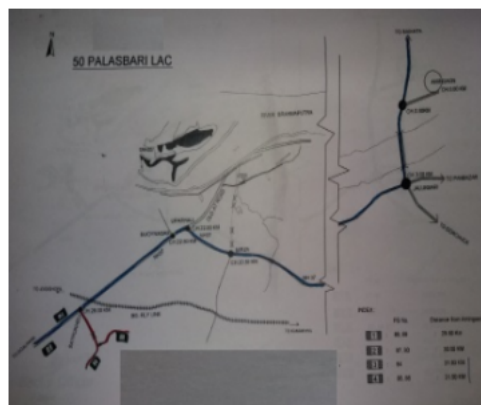

নিৰ্বাচক পঞ্জীয়ন বিষয়াৰ স্বাক্ষৰ

Nazri Naksha

Google Map View

Polling Station Building Front View

ভোটগ্ৰহন কেন্দ্ৰৰ সন্মুখৰ দৃশ্য

Cad View

Key MAP View

বিধানসভা সমষ্টিৰ নম্বৰ আৰু নাম : 29-পলাশবাৰী
অংশৰ নম্বৰ আৰু নাম : 1-ৰামপুৰ (ভাগৱতী পাৰা)