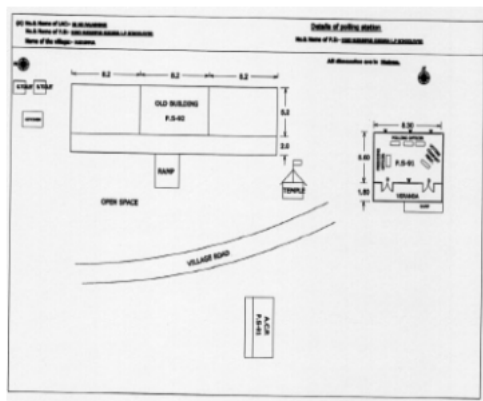

নিৰ্বাচক পঞ্জীয়ন বিষয়াৰ স্বাক্ষৰ

Nazri Naksha

Google Map View

Polling Station Building Front View

ভোটগ্ৰহন কেন্দ্ৰৰ সন্মুখৰ দৃশ্য

Cad View

Key MAP View

1 নাম : বিজয়মনি দাস স্বামীৰ নাম : জীতেন দাস ঘৰ নং : 0 বয়স : 39 লিঙ্গ : মহিলা	MPU0088633 ফটো উপলব্ধ	2 নাম : লিজা দাস পিতাৰ নাম : শুকেশ্বৰ দাস ঘৰ নং : 00 বয়স : 19 লিঙ্গ : মহিলা	MPU0115469 ফটো উপলব্ধ	3 নাম : জলী দাস পিতাৰ নাম : ফুকন দাস ঘৰ নং : 1 বয়স : 36 লিঙ্গ : মহিলা	FSS8734609 ফটো উপলব্ধ
4 নাম : সুচীল কুমাৰ দাশ পিতাৰ নাম : ইবেন দাস ঘৰ নং : 2 বয়স : 55 লিঙ্গ : পুৰুষ	FSS8734621 ফটো উপলব্ধ	5 নাম : দয়াবতী দাস স্বামীৰ নাম : সুচীল দাস ঘৰ নং : 2 বয়স : 50 লিঙ্গ : মহিলা	FSS8734632 ফটো উপলব্ধ	6 নাম : জিত্তী দাস পিতাৰ নাম : সুচীল দাস ঘৰ নং : 2 বয়স : 31 লিঙ্গ : মহিলা	FSS1847934 ফটো উপলব্ধ
7 নাম : দীপু দাস পিতাৰ নাম : সুচীল দাস ঘৰ নং : 2 বয়স : 30 লিঙ্গ : পুৰুষ	FSS0037978 ফটো উপলব্ধ	8 নাম : টকেশ্বৰ দাস পিতাৰ নাম : গনেশ দাস ঘৰ নং : 0 বয়স : 40 লিঙ্গ : পুৰুষ	FSS8734676 ফটো উপলব্ধ	9 নাম : জীতেন দাস পিতাৰ নাম : গনেশ দাস ঘৰ নং : 0 বয়স : 38 লিঙ্গ : পুৰুষ	FSS8734687 ফটো উপলব্ধ
10 নাম : জোনালী দাস স্বামীৰ নাম : টংকেশ্বৰ দাস ঘৰ নং : 0 বয়স : 36 লিঙ্গ : মহিলা	FSS1864886 ফটো উপলব্ধ	11 নাম : বসন্ত দাস পিতাৰ নাম : উপেন দাস ঘৰ নং : 8 বয়স : 73 লিঙ্গ : পুৰুষ	FSS8734698 ফটো উপলব্ধ	12 নাম : কনকলতা দাস স্বামীৰ নাম : বসন্ত দাস ঘৰ নং : 8 বয়স : 66 লিঙ্গ : মহিলা	FSS8734701 ফটো উপলব্ধ
13 নাম : নয়ন দাস পিতাৰ নাম : বসন্ত দাস ঘৰ নং : 8 বয়স : 38 লিঙ্গ : পুৰুষ	FSS8734712 ফটো উপলব্ধ	14 নাম : মিলন দাস পিতাৰ নাম : বসন্ত দাস ঘৰ নং : 8 বয়স : 36 লিঙ্গ : পুৰুষ	FSS8734723 ফটো উপলব্ধ	15 নাম : দিষ্টী দাস স্বামীৰ নাম : নয়ন দাস ঘৰ নং : 8 বয়স : 32 লিঙ্গ : মহিলা	FSS8742663 ফটো উপলব্ধ
16 নাম : মণিমা দাস স্বামীৰ নাম : মিলন দাস ঘৰ নং : 4 বয়স : 29 লিঙ্গ : মহিলা	FSS1890946 ফটো উপলব্ধ	17 নাম : বীৰেশ দাস পিতাৰ নাম : উপেন দাস ঘৰ নং : 5 বয়স : 56 লিঙ্গ : পুৰুষ	FSS8734734 ফটো উপলব্ধ	18 নাম : জগদীশ দাস পিতাৰ নাম : উপেন দাস ঘৰ নং : 5 বয়স : 54 লিঙ্গ : পুৰুষ	FSS8734745 ফটো উপলব্ধ
19 নাম : ভগবতী দাস স্বামীৰ নাম : জগদীশ দাস ঘৰ নং : 5 বয়স : 48 লিঙ্গ : মহিলা	FSS8734756 ফটো উপলব্ধ	20 নাম : জয়া দাস পিতাৰ নাম : জগদীশ দাস ঘৰ নং : 5 বয়স : 32 লিঙ্গ : মহিলা	FSS1847912 ফটো উপলব্ধ	21 নাম : বিজয় দাস পিতাৰ নাম : জগদীশ দাস ঘৰ নং : 5 বয়স : 29 লিঙ্গ : পুৰুষ	FSS0279992 ফটো উপলব্ধ
# 22 নাম : স্বপ্না দাস পিতাৰ নাম : বিজয় দাস ঘৰ নং : 5 বয়স : 24 লিঙ্গ : মহিলা	MPU0074401 ফটো উপলব্ধ	23 নাম : ভবেন চন্দ্ৰ দাস পিতাৰ নাম : সোনাৰাম দাস ঘৰ নং : 6 বয়স : 71 লিঙ্গ : পুৰুষ	FSS8734767 ফটো উপলব্ধ	24 নাম : নিতুল দাস পিতাৰ নাম : ভবেন দাস ঘৰ নং : 6 বয়স : 36 লিঙ্গ : পুৰুষ	FSS8734778 ফটো উপলব্ধ
25 নাম : ডিম্পল দাস পিতাৰ নাম : ভবেন দাস ঘৰ নং : 6 বয়স : 33 লিঙ্গ : পুৰুষ	FSS8742867 ফটো উপলব্ধ	26 নাম : হৰিচৰন দাস পিতাৰ নাম : মামৰীয়া দাস ঘৰ নং : 9 বয়স : 63 লিঙ্গ : পুৰুষ	FSS8734789 ফটো উপলব্ধ	S 27 নাম : শ্ৰী জয়মতী দাস স্বামীৰ নাম : নগেন দাস ঘৰ নং : 9 বয়স : 59 লিঙ্গ : মহিলা	FSS8734814 ফটো উপলব্ধ
28 নাম : বিনা দাস স্বামীৰ নাম : হৰিচৰন দাস ঘৰ নং : 9 বয়স : 58 লিঙ্গ : মহিলা	FSS8734790 ফটো উপলব্ধ	29 নাম : বৰ্ণালী দাস পিতাৰ নাম : হৰিচৰন দাস ঘৰ নং : 9 বয়স : 31 লিঙ্গ : মহিলা	FSS0138933 ফটো উপলব্ধ	30 নাম : সঞ্জীৱ দাশ পিতাৰ নাম : হৰীচৰন দাশ ঘৰ নং : 07 বয়স : 28 লিঙ্গ : পুৰুষ	FSS0380642 ফটো উপলব্ধ