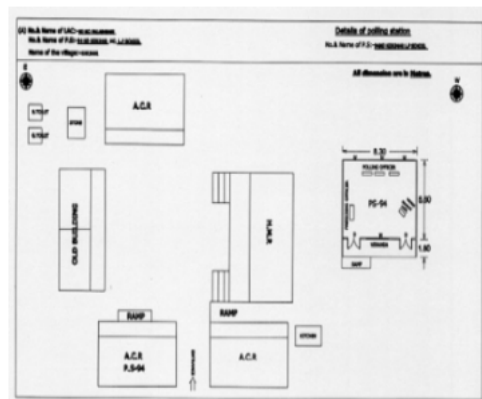

নিৰ্বাচক পঞ্জীয়ন বিষয়াৰ স্বাক্ষৰ

Nazri Naksha

Google Map View

Polling Station Building Front View

ভোটগ্ৰহন কেন্দ্ৰৰ সন্মুখৰ দৃশ্য

Cad View

Key MAP View

1 নাম : বীতা দাস স্বামীৰ নাম: লক্ষেশ্বৰ দাস ঘৰ নং : 00 বয়স : 46 লিঙ্গ : মহিলা	FSS0317511 ফটো উপলব্ধ	2 নাম : সোনমনি দাস পিতাৰ নাম: প্ৰসন্ন দাস ঘৰ নং : 00 বয়স : 35 লিঙ্গ : পুৰুষ	MPU0096222 ফটো উপলব্ধ	3 নাম : দণ্ডধৰ দাস পিতাৰ নাম: সূৰ্য্য কান্ত দাস ঘৰ নং : 01 বয়স : 46 লিঙ্গ : পুৰুষ	MPU0122135 ফটো উপলব্ধ
4 নাম : জ্যোৎস্না দাস স্বামীৰ নাম: দন্দধৰ দাস ঘৰ নং : 01 বয়স : 43 লিঙ্গ : মহিলা	MPU0122085 ফটো উপলব্ধ	5 নাম : জোন দাস পিতাৰ নাম: প্ৰমোদ দাস ঘৰ নং : 1 নং নোৱাপাৰা বয়স : 27 লিঙ্গ : পুৰুষ	MPU0094276 ফটো উপলব্ধ	6 নাম : নিখিল ঠাকুৰীয়া পিতাৰ নাম: উদ্ধব ঠাকুৰীয়া ঘৰ নং : 1 নং ঠাকুৰীয়াপাৰা বয়স : 20 লিঙ্গ : পুৰুষ	MPU0094292 ফটো উপলব্ধ
S 7 নাম : জেউতি ঠাকুৰীয়া পিতাৰ নাম: চেতনা ঠাকুৰীয়া ঘৰ নং : 2 বয়স : 35 লিঙ্গ : মহিলা	FSS9034575 ফটো উপলব্ধ	# 8 নাম : ৰূপশিখা কলিতা স্বামীৰ নাম: গৌতম ঠাকুৰীয়া ঘৰ নং : 595 বয়স : 31 লিঙ্গ : মহিলা	MPU0067744 ফটো উপলব্ধ	9 নাম : অশোক ঠাকুৰীয়া পিতাৰ নাম: গোপাল ঠাকুৰীয়া ঘৰ নং : 6 বয়স : 20 লিঙ্গ : পুৰুষ	MPU0110833 ফটো উপলব্ধ
10 নাম : মন্দিৰা ঠাকুৰীয়া দাস স্বামীৰ নাম: জীতেন দাস ঘৰ নং : 12 বয়স : 34 লিঙ্গ : মহিলা	FSS0485391 ফটো উপলব্ধ	11 নাম : চিমি কলিতা পিতাৰ নাম: সতীশ দাস ঘৰ নং : 15 বয়স : 36 লিঙ্গ : মহিলা	FSS9042200 ফটো উপলব্ধ	S 12 নাম : জোন দাস স্বামীৰ নাম: জগদীশ দাস ঘৰ নং : 16 বয়স : 45 লিঙ্গ : মহিলা	FSS9043623 ফটো উপলব্ধ
# 13 নাম : অৰূপ ঠাকুৰীয়া পিতাৰ নাম: ধৰ্ম্মনা ঠাকুৰীয়া ঘৰ নং : 598 বয়স : 38 লিঙ্গ : পুৰুষ	FSS9034586 ফটো উপলব্ধ	# 14 নাম : সৌৰভ ঠাকুৰীয়া পিতাৰ নাম: অমৃত ঠাকুৰীয়া ঘৰ নং : 639 বয়স : 25 লিঙ্গ : পুৰুষ	FSS0336198 ফটো উপলব্ধ	R 15 নাম : ৰূপালী কলিতা স্বামীৰ নাম: ইন্দ্ৰজিত কলিতা ঘৰ নং : 35 বয়স : 38 লিঙ্গ : মহিলা	MPU0059287 ফটো উপলব্ধ
S 16 নাম : হীৰক জ্যোতি ঠাকুৰীয়া পিতাৰ নাম: অৰূপ ঠাকুৰীয়া ঘৰ নং : 37 বয়স : 24 লিঙ্গ : পুৰুষ	FSS0442319 ফটো উপলব্ধ	17 নাম : ৰূপাংকৰ দাস পিতাৰ নাম: ৰাজধৰ দাস ঘৰ নং : 50 বয়স : 27 লিঙ্গ : পুৰুষ	FSS0452219 ফটো উপলব্ধ	18 নাম : মঞ্জীতা দাস পিতাৰ নাম: ৰাজধৰ দাস ঘৰ নং : 50 বয়স : 26 লিঙ্গ : মহিলা	FSS0329284 ফটো উপলব্ধ
19 নাম : সংগীতা কলিতা স্বামীৰ নাম: পংকজ কলিতা ঘৰ নং : 58 বয়স : 39 লিঙ্গ : মহিলা	FSS9036037 ফটো উপলব্ধ	20 নাম : ৰিণা ঠাকুৰীয়া পিতাৰ নাম: বংশী ঠাকুৰীয়া ঘৰ নং : 60 বয়স : 53 লিঙ্গ : মহিলা	FSS0301523 ফটো উপলব্ধ	# 21 নাম : সমীৰণ ঠাকুৰীয়া পিতাৰ নাম: হৃদয় ঠাকুৰীয়া ঘৰ নং : 597 বয়স : 25 লিঙ্গ : পুৰুষ	FSS0442251 ফটো উপলব্ধ
22 নাম : হিমালী দাস পিতাৰ নাম: দিগন্ত দাস ঘৰ নং : 74 বয়স : 21 লিঙ্গ : মহিলা	MPU0138065 ফটো উপলব্ধ	23 নাম : নিলক্ষী ঠাকুৰীয়া পিতাৰ নাম: গোপাল ঠাকুৰীয়া ঘৰ নং : 78 বয়স : 25 লিঙ্গ : মহিলা	FSS0407072 ফটো উপলব্ধ	24 নাম : ভৈৰব দাস পিতাৰ নাম: নলিনী দাস ঘৰ নং : 90 বয়স : 31 লিঙ্গ : পুৰুষ	MPU0033647 ফটো উপলব্ধ
25 নাম : ৰূপালী দাস স্বামীৰ নাম: ভৈৰব দাস ঘৰ নং : 90 বয়স : 28 লিঙ্গ : মহিলা	MPU0053009 ফটো উপলব্ধ	26 নাম : ধৰ্ম্মেন্দ্ৰ দাস পিতাৰ নাম: ৰাম দাস ঘৰ নং : 91 বয়স : 21 লিঙ্গ : পুৰুষ	FSS1871052 ফটো উপলব্ধ	27 নাম : অমৰ দাস পিতাৰ নাম: ধনেশ্বৰ দাস ঘৰ নং : 94 বয়স : 24 লিঙ্গ : পুৰুষ	MPU0082511 ফটো উপলব্ধ
28 নাম : মিৰা সউদ স্বামীৰ নাম: অজিত সাউদ ঘৰ নং : 96 বয়স : 50 লিঙ্গ : মহিলা	FSS9040839 ফটো উপলব্ধ	29 নাম : পৰাণ পল্লৱ গগৈ পিতাৰ নাম: ফনিধৰ গগৈ ঘৰ নং : 96 বয়স : 20 লিঙ্গ : পুৰুষ	MPU0030668 ফটো উপলব্ধ	30 নাম : উপমা দাস পিতাৰ নাম: চন্দ্ৰকান্ত দাস ঘৰ নং : 98 বয়স : 23 লিঙ্গ : মহিলা	FSS1899376 ফটো উপলব্ধ