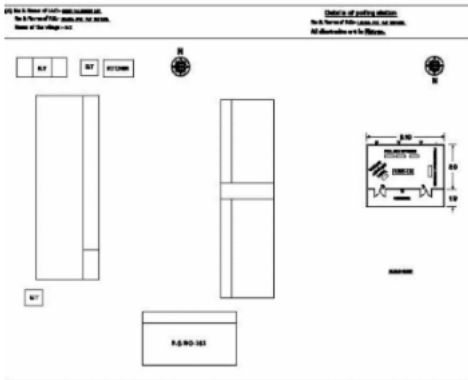

নিৰ্বাচক পঞ্জীয়ন বিষয়াৰ স্বাক্ষৰ

Nazri Naksha

Google Map View

Polling Station Building Front View

ভোটগ্ৰহন কেন্দ্ৰৰ সন্মুখৰ দৃশ্য

Cad View

Key MAP View

1 নাম : বঞ্জিতা দাস স্বামীৰ নাম: লক্ষ্যধৰ দাস ঘৰ নং : 0 বয়স : 36 লিঙ্গ : মহিলা	FSS1884022 ফটো উপলব্ধ	2 নাম : অজয় মেধি পিতাৰ নাম: মিলন মেধি ঘৰ নং : 0 বয়স : 27 লিঙ্গ : পুৰুষ	FSS0339994 ফটো উপলব্ধ	3 নাম : ৰাতুল দাস পিতাৰ নাম: বাৰেন দাস ঘৰ নং : 0 বয়স : 26 লিঙ্গ : পুৰুষ	FSS0293563 ফটো উপলব্ধ
4 নাম : দুৰ্গামনি দাস স্বামীৰ নাম: কুশল দাস ঘৰ নং : 01 বয়স : 31 লিঙ্গ : মহিলা	MPU0104505 ফটো উপলব্ধ	5 নাম : মৃদলা নাথ স্বামীৰ নাম: হীৰামনি দাস ঘৰ নং : 01 বয়স : 29 লিঙ্গ : মহিলা	MPU0075028 ফটো উপলব্ধ	6 নাম : জগাশ্ৰী কলীতা স্বামীৰ নাম: ৰমেন ডেকা ঘৰ নং : 01 বয়স : 25 লিঙ্গ : মহিলা	MPU0127472 ফটো উপলব্ধ
7 নাম : পম্পী দাস মাতৃৰ নাম: নিলিমা দাস ঘৰ নং : 01 বয়স : 24 লিঙ্গ : মহিলা	MPU0064683 ফটো উপলব্ধ	8 নাম : মন্দিৰা দাস স্বামীৰ নাম: দিগন্ত দাশ ঘৰ নং : ৮ বয়স : 27 লিঙ্গ : মহিলা	FSS0306308 ফটো উপলব্ধ	9 নাম : জয়দেৱ ৰাভা পিতাৰ নাম: ৰত্নেশ্বৰ ৰাভা ঘৰ নং : 21 বয়স : 54 লিঙ্গ : পুৰুষ	FSS1557693 ফটো উপলব্ধ
10 নাম : জিতুমনি কাকতি স্বামীৰ নাম: মৃদুল কাকতি ঘৰ নং : ৫৬ বয়স : 37 লিঙ্গ : মহিলা	FSS0331512 ফটো উপলব্ধ	11 নাম : বিশ্বজিৎ দাস পিতাৰ নাম: প্ৰদীপ দাস ঘৰ নং : 71 বয়স : 32 লিঙ্গ : পুৰুষ	FSS0424200 ফটো উপলব্ধ	12 নাম : প্ৰাঞ্জল দাস পিতাৰ নাম: প্ৰদীপ দাস ঘৰ নং : 71 বয়স : 23 লিঙ্গ : পুৰুষ	FSS1899111 ফটো উপলব্ধ
13 নাম : ভাস্কৰ দাস পিতাৰ নাম: দিলিপ দাস ঘৰ নং : 88 বয়স : 21 লিঙ্গ : পুৰুষ	FSS1900075 ফটো উপলব্ধ	14 নাম : হৰিমতী দাস স্বামীৰ নাম: লোহিত দাস ঘৰ নং : ১০০ বয়স : 54 লিঙ্গ : মহিলা	FSS1561622 ফটো উপলব্ধ	15 নাম : ৰণজিত হীৰা পিতাৰ নাম: ভোগীৰাম হীৰা ঘৰ নং : ১০১ বয়স : 88 লিঙ্গ : পুৰুষ	FSS1561666 ফটো উপলব্ধ
16 নাম : দিপালী কলিতা হীৰা স্বামীৰ নাম: ৰঞ্জিত ঘৰ নং : 101 বয়স : 42 লিঙ্গ : মহিলা	MPU0065185 ফটো উপলব্ধ	17 নাম : সমৰজ্যোতি মেধি পিতাৰ নাম: গিৰিশ মেধি ঘৰ নং : 101 বয়স : 21 লিঙ্গ : পুৰুষ	MPU0118372 ফটো উপলব্ধ	18 নাম : ভাৰতী মজুমদাৰ পিতাৰ নাম: মদন চন্দ্ৰ মজুমদাৰ ঘৰ নং : 115 বয়স : 27 লিঙ্গ : মহিলা	FSS0448522 ফটো উপলব্ধ
19 নাম : অনামিকা দাস স্বামীৰ নাম: জয়ন্ত কুমাৰ দাস ঘৰ নং : 123 বয়স : 29 লিঙ্গ : মহিলা	MPU0130427 ফটো উপলব্ধ	20 নাম : মুকুল দাস পিতাৰ নাম: পুলেন দাস ঘৰ নং : 126 বয়স : 24 লিঙ্গ : পুৰুষ	MPU0057489 ফটো উপলব্ধ	21 নাম : কৌশীক দাশ পিতাৰ নাম: তৰুলতা দাশ ঘৰ নং : 133 বয়স : 26 লিঙ্গ : পুৰুষ	FSS0251470 ফটো উপলব্ধ
22 নাম : পুৰবি কুমাৰী কুমাৰী পিতাৰ নাম: ৰাজেন কুমাৰ ঘৰ নং : 166 বয়স : 25 লিঙ্গ : মহিলা	FSS0330175 ফটো উপলব্ধ	23 নাম : বিশ্বজিৎ কুমাৰ কুমাৰ পিতাৰ নাম: ৰাজেন কুমাৰ ঘৰ নং : 166 বয়স : 23 লিঙ্গ : পুৰুষ	FSS0325605 ফটো উপলব্ধ	24 নাম : হিৰ কলিতা স্বামীৰ নাম: ভগেশ্বৰ মজুমদাৰ ঘৰ নং : 201 বয়স : 33 লিঙ্গ : মহিলা	MPU0110072 ফটো উপলব্ধ
25 নাম : মিনি দাস স্বামীৰ নাম: নুপেন দাস ঘৰ নং : ২১২ বয়স : 49 লিঙ্গ : মহিলা	FSS0041046 ফটো উপলব্ধ	26 নাম : ধৰ্মেন্দ্ৰ দাস পিতাৰ নাম: নুপেন দাস ঘৰ নং : ২১২ বয়স : 31 লিঙ্গ : পুৰুষ	FSS0041228 ফটো উপলব্ধ	27 নাম : ৰিংকি দাস পিতাৰ নাম: নিপেন দাস ঘৰ নং : 212 বয়স : 31 লিঙ্গ : মহিলা	FSS0489062 ফটো উপলব্ধ
28 নাম : নয়ন দাস পিতাৰ নাম: বাৰেন দাস ঘৰ নং : ২২০ বয়স : 37 লিঙ্গ : পুৰুষ	FSS1554570 ফটো উপলব্ধ	29 নাম : ৰঞ্জ দাস পিতাৰ নাম: কেশব দাস ঘৰ নং : 220 বয়স : 35 লিঙ্গ : মহিলা	MPU0054536 ফটো উপলব্ধ	30 নাম : কংকনা দাস স্বামীৰ নাম: নয়ন দাস ঘৰ নং : ২২০ বয়স : 31 লিঙ্গ : মহিলা	FSS0462135 ফটো উপলব্ধ