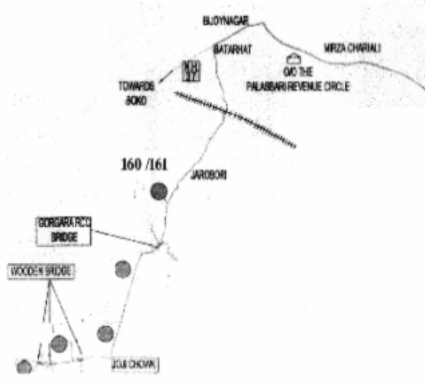

Nazri Naksha