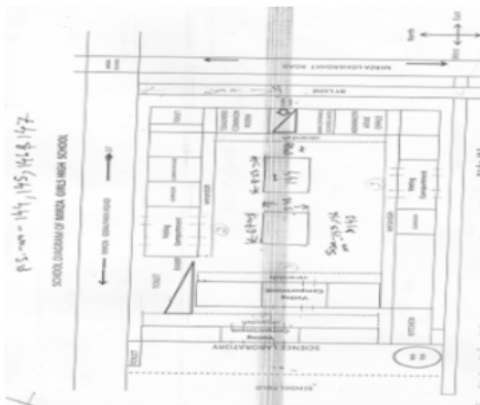

নিৰ্বাচক পঞ্জীয়ন বিষয়াৰ স্বাক্ষৰ

Nazri Naksha

Google Map View

Polling Station Building Front View

ভোটগ্ৰহন কেন্দ্ৰৰ সন্মুখৰ দৃশ্য

Cad View

Key MAP View

1 নাম : নিলিমা দাস স্বামীৰ নাম: অতুল দাস ঘৰ নং : ১ বয়স : 66 লিঙ্গ : মহিলা	FSS1384572 ফটো উপলব্ধ	2 নাম : প্ৰণৱ দাস পিতাৰ নাম: অতুল দাস ঘৰ নং : ১ বয়স : 42 লিঙ্গ : পুৰুষ	FSS1384583 ফটো উপলব্ধ	3 নাম : নব দাস পিতাৰ নাম: অতুল দাস ঘৰ নং : ১ বয়স : 40 লিঙ্গ : পুৰুষ	FSS1384594 ফটো উপলব্ধ
4 নাম : মিতুমনি দাস স্বামীৰ নাম: গোলাপ কুমাৰ দাস ঘৰ নং : 01 বয়স : 39 লিঙ্গ : মহিলা	MPU0118620 ফটো উপলব্ধ	5 নাম : বনালী কলিতা শালৈ স্বামীৰ নাম: চন্দন শালৈ ঘৰ নং : 01 বয়স : 31 লিঙ্গ : মহিলা	MPU0061218 ফটো উপলব্ধ	6 নাম : পিংকু দাস পিতাৰ নাম: তপন দাস ঘৰ নং : 01 বয়স : 31 লিঙ্গ : পুৰুষ	FSS0255257 ফটো উপলব্ধ
7 নাম : সীমা ব্ৰানী দাস মাতৃৰ নাম: মিন্টু দাস ঘৰ নং : 01 বয়স : 28 লিঙ্গ : মহিলা	MPU0102814 ফটো উপলব্ধ	8 নাম : প্ৰাঞ্জলী দাস মেধি স্বামীৰ নাম: অচ্যুত মেধি ঘৰ নং : 22 বয়স : 22 লিঙ্গ : মহিলা	MPU0083881 ফটো উপলব্ধ	9 নাম : অৰুণ দাস পিতাৰ নাম: ঘনকান্ত দাস ঘৰ নং : 2 বয়স : 59 লিঙ্গ : পুৰুষ	FSS1384674 ফটো উপলব্ধ
10 নাম : হৰিমতী দাস স্বামীৰ নাম: অৰুণ দাস ঘৰ নং : ২ বয়স : 52 লিঙ্গ : মহিলা	FSS1384685 ফটো উপলব্ধ	11 নাম : লোহিত দাস পিতাৰ নাম: ঘনকান্ত দাস ঘৰ নং : ২ বয়স : 50 লিঙ্গ : পুৰুষ	FSS1384696 ফটো উপলব্ধ	12 নাম : চন্দ্ৰমা দাস স্বামীৰ নাম: লোহিত দাস ঘৰ নং : ২ বয়স : 41 লিঙ্গ : মহিলা	FSS1384709 ফটো উপলব্ধ
S 13 নাম : ভনিতা দাস পিতাৰ নাম: অৰুণ দাস ঘৰ নং : ২ বয়স : 84 লিঙ্গ : মহিলা	FSS1384710 ফটো উপলব্ধ	14 নাম : বালেন দাস পিতাৰ নাম: অৰুণ দাস ঘৰ নং : ২ বয়স : 32 লিঙ্গ : পুৰুষ	FSS0534024 ফটো উপলব্ধ	15 নাম : জিতু মণি দাস পিতাৰ নাম: অৰুণ দাস ঘৰ নং : 2 বয়স : 30 লিঙ্গ : পুৰুষ	FSS0534149 ফটো উপলব্ধ
16 নাম : হিৰেন দাস পিতাৰ নাম: ঘনকান্ত দাস ঘৰ নং : ২ক বয়স : 54 লিঙ্গ : পুৰুষ	FSS1384732 ফটো উপলব্ধ	17 নাম : নিলিমা দাস স্বামীৰ নাম: হিৰেন দাস ঘৰ নং : ২ক বয়স : 48 লিঙ্গ : মহিলা	FSS1384743 ফটো উপলব্ধ	# 18 নাম : জিন্টু মূনি দাস পিতাৰ নাম: হিৰেন দাস ঘৰ নং : ২ক বয়স : 33 লিঙ্গ : পুৰুষ	FSS1384721 ফটো উপলব্ধ
E 19 নাম : সনেশ্বৰী দাস স্বামীৰ নাম: মণিৰাম দাস ঘৰ নং : ৩ বয়স : 88 লিঙ্গ : মহিলা	FSS1384754 ফটো উপলব্ধ	20 নাম : ভাৰতী দাস স্বামীৰ নাম: ধমেশ্বৰ দাস ঘৰ নং : ৩ বয়স : 48 লিঙ্গ : মহিলা	FSS1384776 ফটো উপলব্ধ	21 নাম : কংকন দাস মাতৃৰ নাম: ভাৰতী দাস ঘৰ নং : 03 বয়স : 28 লিঙ্গ : পুৰুষ	MPU0103986 ফটো উপলব্ধ
22 নাম : উতপল দাস মাতৃৰ নাম: ভাৰতী দাস ঘৰ নং : 03 বয়স : 22 লিঙ্গ : পুৰুষ	MPU0104018 ফটো উপলব্ধ	23 নাম : যোগেন দাস পিতাৰ নাম: সনাবাম দাস ঘৰ নং : 8 বয়স : 76 লিঙ্গ : পুৰুষ	FSS1384787 ফটো উপলব্ধ	24 নাম : বৰোদা দাস স্বামীৰ নাম: যোগেন দাস ঘৰ নং : 8 বয়স : 63 লিঙ্গ : মহিলা	FSS1384798 ফটো উপলব্ধ
25 নাম : প্ৰদীপ দাস পিতাৰ নাম: যোগেন দাস ঘৰ নং : 8 বয়স : 39 লিঙ্গ : পুৰুষ	FSS1384812 ফটো উপলব্ধ	26 নাম : সোনমা দাস স্বামীৰ নাম: প্ৰদীপ দাস ঘৰ নং : 8 বয়স : 38 লিঙ্গ : মহিলা	FSS0008646 ফটো উপলব্ধ	27 নাম : ৰিজুমা দাস পিতাৰ নাম: যোগেন দাস ঘৰ নং : 8 বয়স : 37 লিঙ্গ : মহিলা	FSS1384823 ফটো উপলব্ধ
28 নাম : দিগেন চন্দ্ৰ দাস পিতাৰ নাম: সোনা ৰাম দাস ঘৰ নং : ৫ বয়স : 72 লিঙ্গ : পুৰুষ	FSS1384834 ফটো উপলব্ধ	29 নাম : হৰি দেৱী দাস স্বামীৰ নাম: দীজেন চন্দ্ৰ দাস ঘৰ নং : ৫ বয়স : 61 লিঙ্গ : মহিলা	FSS1384845 ফটো উপলব্ধ	30 নাম : গীতা দাস স্বামীৰ নাম: দীজেন চন্দ্ৰ দাস ঘৰ নং : ৫ বয়স : 48 লিঙ্গ : মহিলা	FSS1384856 ফটো উপলব্ধ