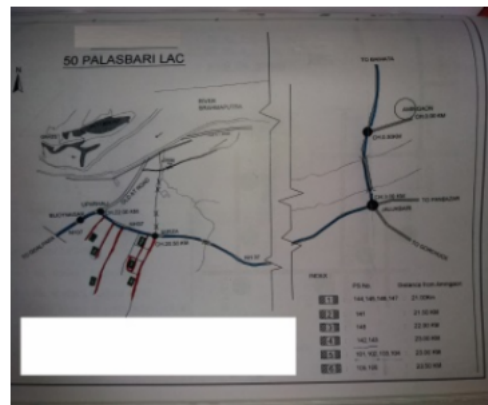

নিৰ্বাচক পঞ্জীয়ন বিষয়াৰ স্বাক্ষৰ

Nazri Naksha

Google Map View

Polling Station Building Front View

ভোটগ্ৰহন কেন্দ্ৰৰ সন্মুখৰ দৃশ্য

Cad View

Key MAP View

1 নাম : নিলিমা দাস স্বামীৰ নাম: অতুল দাস ঘৰ নং : ১ বয়স : 66 লিঙ্গ : মহিলা	FSS1384572 ফটো উপলব্ধ	2 নাম : প্ৰণৱ দাস পিতাৰ নাম: অতুল দাস ঘৰ নং : ১ বয়স : 42 লিঙ্গ : পুৰুষ	FSS1384583 ফটো উপলব্ধ	3 নাম : নব দাস পিতাৰ নাম: অতুল দাস ঘৰ নং : ১ বয়স : 40 লিঙ্গ : পুৰুষ	FSS1384594 ফটো উপলব্ধ
4 নাম : মিতুমনি দাস স্বামীৰ নাম: গোলাপ কুমাৰ দাস ঘৰ নং : 01 বয়স : 39 লিঙ্গ : মহিলা	MPU0118620 ফটো উপলব্ধ	5 নাম : বনালী কলিতা শালৈ স্বামীৰ নাম: চন্দন শালৈ ঘৰ নং : 01 বয়স : 31 লিঙ্গ : মহিলা	MPU0061218 ফটো উপলব্ধ	6 নাম : পিংকু দাস পিতাৰ নাম: তপন দাস ঘৰ নং : 01 বয়স : 31 লিঙ্গ : পুৰুষ	FSS0255257 ফটো উপলব্ধ
7 নাম : সীমা ব্ৰানী দাস মাতৃৰ নাম: মিন্টু দাস ঘৰ নং : 01 বয়স : 28 লিঙ্গ : মহিলা	MPU0102814 ফটো উপলব্ধ	8 নাম : প্ৰাঞ্জলী দাস মেধি স্বামীৰ নাম: অচ্যুত মেধি ঘৰ নং : 22 বয়স : 22 লিঙ্গ : মহিলা	MPU0083881 ফটো উপলব্ধ	9 নাম : অৰুণ দাস পিতাৰ নাম: ঘনকান্ত দাস ঘৰ নং : 2 বয়স : 59 লিঙ্গ : পুৰুষ	FSS1384674 ফটো উপলব্ধ
10 নাম : হৰিমতী দাস স্বামীৰ নাম: অৰুণ দাস ঘৰ নং : ২ বয়স : 52 লিঙ্গ : মহিলা	FSS1384685 ফটো উপলব্ধ	11 নাম : লোহিত দাস পিতাৰ নাম: ঘনকান্ত দাস ঘৰ নং : ২ বয়স : 50 লিঙ্গ : পুৰুষ	FSS1384696 ফটো উপলব্ধ	12 নাম : চন্দ্ৰমা দাস স্বামীৰ নাম: লোহিত দাস ঘৰ নং : ২ বয়স : 41 লিঙ্গ : মহিলা	FSS1384709 ফটো উপলব্ধ
S 13 নাম : ভনিতা দাস পিতাৰ নাম: অৰুণ দাস ঘৰ নং : ২ বয়স : 84 লিঙ্গ : মহিলা	FSS1384710 ফটো উপলব্ধ	14 নাম : বালেন দাস পিতাৰ নাম: অৰুণ দাস ঘৰ নং : ২ বয়স : 32 লিঙ্গ : পুৰুষ	FSS0534024 ফটো উপলব্ধ	15 নাম : জিতু মণি দাস পিতাৰ নাম: অৰুণ দাস ঘৰ নং : 2 বয়স : 30 লিঙ্গ : পুৰুষ	FSS0534149 ফটো উপলব্ধ
16 নাম : হিৰেন দাস পিতাৰ নাম: ঘনকান্ত দাস ঘৰ নং : ২ক বয়স : 54 লিঙ্গ : পুৰুষ	FSS1384732 ফটো উপলব্ধ	17 নাম : নিলিমা দাস স্বামীৰ নাম: হিৰেন দাস ঘৰ নং : ২ক বয়স : 48 লিঙ্গ : মহিলা	FSS1384743 ফটো উপলব্ধ	# 18 নাম : জিন্টু মূনি দাস পিতাৰ নাম: হিৰেন দাস ঘৰ নং : ২ক বয়স : 33 লিঙ্গ : পুৰুষ	FSS1384721 ফটো উপলব্ধ
E 19 নাম : সনেশ্বৰী দাস স্বামীৰ নাম: মণিৰাম দাস ঘৰ নং : ৩ বয়স : 88 লিঙ্গ : মহিলা	FSS1384754 ফটো উপলব্ধ	20 নাম : ভাৰতী দাস স্বামীৰ নাম: ধমেশ্বৰ দাস ঘৰ নং : ৩ বয়স : 48 লিঙ্গ : মহিলা	FSS1384776 ফটো উপলব্ধ	21 নাম : কংকন দাস মাতৃৰ নাম: ভাৰতী দাস ঘৰ নং : 03 বয়স : 28 লিঙ্গ : পুৰুষ	MPU0103986 ফটো উপলব্ধ
22 নাম : উতপল দাস মাতৃৰ নাম: ভাৰতী দাস ঘৰ নং : 03 বয়স : 22 লিঙ্গ : পুৰুষ	MPU0104018 ফটো উপলব্ধ	23 নাম : যোগেন দাস পিতাৰ নাম: সনাবাম দাস ঘৰ নং : 8 বয়স : 76 লিঙ্গ : পুৰুষ	FSS1384787 ফটো উপলব্ধ	24 নাম : বৰোদা দাস স্বামীৰ নাম: যোগেন দাস ঘৰ নং : 8 বয়স : 63 লিঙ্গ : মহিলা	FSS1384798 ফটো উপলব্ধ
25 নাম : প্ৰদীপ দাস পিতাৰ নাম: যোগেন দাস ঘৰ নং : 8 বয়স : 39 লিঙ্গ : পুৰুষ	FSS1384812 ফটো উপলব্ধ	26 নাম : সোনমা দাস স্বামীৰ নাম: প্ৰদীপ দাস ঘৰ নং : 8 বয়স : 38 লিঙ্গ : মহিলা	FSS0008646 ফটো উপলব্ধ	27 নাম : ৰিজুমা দাস পিতাৰ নাম: যোগেন দাস ঘৰ নং : 8 বয়স : 37 লিঙ্গ : মহিলা	FSS1384823 ফটো উপলব্ধ
28 নাম : দিগেন চন্দ্ৰ দাস পিতাৰ নাম: সোনা ৰাম দাস ঘৰ নং : ৫ বয়স : 72 লিঙ্গ : পুৰুষ	FSS1384834 ফটো উপলব্ধ	29 নাম : হৰি দেৱী দাস স্বামীৰ নাম: দীজেন চন্দ্ৰ দাস ঘৰ নং : ৫ বয়স : 61 লিঙ্গ : মহিলা	FSS1384845 ফটো উপলব্ধ	30 নাম : গীতা দাস স্বামীৰ নাম: দীজেন চন্দ্ৰ দাস ঘৰ নং : ৫ বয়স : 48 লিঙ্গ : মহিলা	FSS1384856 ফটো উপলব্ধ