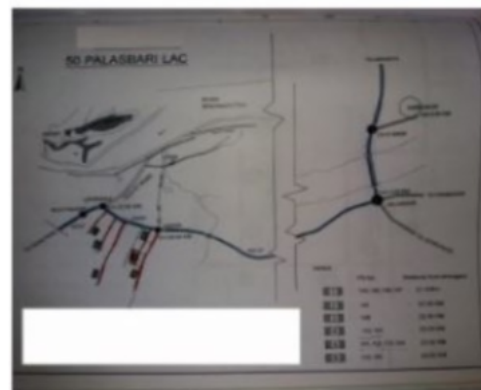

Key MAP View