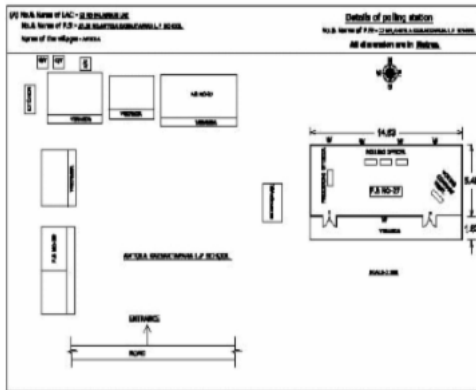

নিৰ্বাচক পঞ্জীয়ন বিষয়াৰ স্বাক্ষৰ

Nazri Naksha

Google Map View

Polling Station Building Front View

ভোটগ্ৰহন কেন্দ্ৰৰ সন্মুখৰ দৃশ্য

Cad View

Key MAP View

1 নাম : পল্লবী শইকীয়া দাস স্বামীৰ নাম : বনজিত দাস ঘৰ নং : 00 বয়স : 37 লিঙ্গ : মহিলা	MPU0111526 ফটো উপলব্ধ	2 নাম : পম্পী ঠাকুৰীয়া পিতাৰ নাম : বিপুল ঠাকুৰীয়া ঘৰ নং : 00 বয়স : 19 লিঙ্গ : মহিলা	MPU0109835 ফটো উপলব্ধ	3 নাম : হিমৰাজ কলিতা পিতাৰ নাম : মানিক কলিতা ঘৰ নং : 09 বয়স : 21 লিঙ্গ : পুৰুষ	MPU0104034 ফটো উপলব্ধ
4 নাম : নবজ্যোতি দাস পিতাৰ নাম : শুকেশ্বৰ দাস ঘৰ নং : 10 বয়স : 23 লিঙ্গ : পুৰুষ	FSS1871342 ফটো উপলব্ধ	5 নাম : প্ৰনিতা দাস স্বামীৰ নাম : পংকজ দাস ঘৰ নং : 19 বয়স : 28 লিঙ্গ : মহিলা	MPU0054775 ফটো উপলব্ধ	6 নাম : পংকজ দাস পিতাৰ নাম : সতিশ দাস ঘৰ নং : 19 বয়স : 25 লিঙ্গ : পুৰুষ	FSS0394908 ফটো উপলব্ধ
7 নাম : পুলকী ব্ৰহ্ম পিতাৰ নাম : বিমল ব্ৰহ্ম ঘৰ নং : 24 বয়স : 21 লিঙ্গ : মহিলা	MPU0006916 ফটো উপলব্ধ	8 নাম : জিতু কলিতা পিতাৰ নাম : বত্ৰেশ্বৰ কলিতা ঘৰ নং : 57 বয়স : 62 লিঙ্গ : পুৰুষ	FSS2641614 ফটো উপলব্ধ	9 নাম : জনতা দাস অন্যান্য : মনামীতা দাস ঘৰ নং : 61 বয়স : 49 লিঙ্গ : মহিলা	FSS0427187 ফটো উপলব্ধ
10 নাম : মইনা দাস পিতাৰ নাম : ফটিক দাস ঘৰ নং : 61 বয়স : 24 লিঙ্গ : মহিলা	MPU0118570 ফটো উপলব্ধ	11 নাম : মনোৰঞ্জন দাস মাতৃৰ নাম : জনতা দাস ঘৰ নং : 61 বয়স : 22 লিঙ্গ : পুৰুষ	MPU0110619 ফটো উপলব্ধ	12 নাম : কম্পনা কলিতা স্বামীৰ নাম : বিমলা কলিতা ঘৰ নং : 67 বয়স : 44 লিঙ্গ : মহিলা	FSS2642719 ফটো উপলব্ধ
13 নাম : পংকজ দাস পিতাৰ নাম : সৰুমালা দাস ঘৰ নং : 91 বয়স : 66 লিঙ্গ : পুৰুষ	FSS0261008 ফটো উপলব্ধ	14 নাম : ভূমিকা কলিতা পিতাৰ নাম : অনিমা কলিতা ঘৰ নং : 111 বয়স : 21 লিঙ্গ : মহিলা	FSS1871425 ফটো উপলব্ধ	15 নাম : হিমাদ্ৰী কলিতা পিতাৰ নাম : চাৰিচ কলিতা ঘৰ নং : 111 বয়স : 21 লিঙ্গ : মহিলা	FSS1871433 ফটো উপলব্ধ
16 নাম : বীনা হাছদা মাতৃৰ নাম : মণিকা সৰেণ ঘৰ নং : 119 বয়স : 23 লিঙ্গ : মহিলা	MPU0005462 ফটো উপলব্ধ	17 নাম : বিন্ট দাস পিতাৰ নাম : নবাব দাস ঘৰ নং : 130 বয়স : 19 লিঙ্গ : পুৰুষ	MPU0136366 ফটো উপলব্ধ	18 নাম : প্ৰনিতা কলিতা স্বামীৰ নাম : গকুল কলিতা ঘৰ নং : 131 বয়স : 82 লিঙ্গ : মহিলা	FSS2639147 ফটো উপলব্ধ
19 নাম : সুনীল কলিতা পিতাৰ নাম : গকুল কলিতা ঘৰ নং : 131 বয়স : 47 লিঙ্গ : পুৰুষ	FSS2639158 ফটো উপলব্ধ	20 নাম : জোনালী কলিতা স্বামীৰ নাম : সুনীল কলিতা ঘৰ নং : 131 বয়স : 40 লিঙ্গ : মহিলা	FSS0203596 ফটো উপলব্ধ	21 নাম : হেমেশ্বৰ মেধি পিতাৰ নাম : যোগেন মেধি ঘৰ নং : 132 বয়স : 62 লিঙ্গ : পুৰুষ	FSS2639170 ফটো উপলব্ধ
22 নাম : বাসন্তী মেধি স্বামীৰ নাম : হেমেশ্বৰ মেধি ঘৰ নং : 132 বয়স : 50 লিঙ্গ : মহিলা	FSS2639181 ফটো উপলব্ধ	S নাম : মিতালী মেধী পিতাৰ নাম : হেমেশ্বৰ মেধী ঘৰ নং : 132 বয়স : 28 লিঙ্গ : মহিলা	FSS0018499 ফটো উপলব্ধ	24 নাম : চন্দন মেধি পিতাৰ নাম : হেমেশ্বৰ মেধি ঘৰ নং : 132 বয়স : 25 লিঙ্গ : পুৰুষ	FSS0214221 ফটো উপলব্ধ
25 নাম : প্ৰভাত মেধি পিতাৰ নাম : গোবিন্দ মেধি ঘৰ নং : 133 বয়স : 70 লিঙ্গ : পুৰুষ	FSS2639205 ফটো উপলব্ধ	26 নাম : বীতা মেধি স্বামীৰ নাম : প্ৰভাত মেধি ঘৰ নং : 133 বয়স : 55 লিঙ্গ : মহিলা	FSS2639216 ফটো উপলব্ধ	27 নাম : জিতু মেধি পিতাৰ নাম : প্ৰভাত মেধি ঘৰ নং : 133 বয়স : 36 লিঙ্গ : পুৰুষ	FSS2639227 ফটো উপলব্ধ
28 নাম : বিতমনি মেধি পিতাৰ নাম : প্ৰভাত মেধি ঘৰ নং : 133 বয়স : 34 লিঙ্গ : পুৰুষ	FSS1837316 ফটো উপলব্ধ	29 নাম : ধ্ৰুৱ জ্যোতি মেধি পিতাৰ নাম : প্ৰভাত চন্দ্ৰ মেধি ঘৰ নং : 133 বয়স : 23 লিঙ্গ : পুৰুষ	FSS0320978 ফটো উপলব্ধ	30 নাম : ছায়া চৌধুৰী স্বামীৰ নাম : তিলক মেধী ঘৰ নং : 135 বয়স : 37 লিঙ্গ : মহিলা	FSS0402750 ফটো উপলব্ধ