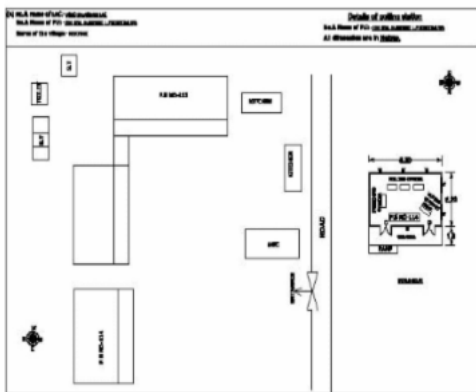

নিৰ্বাচক পঞ্জীয়ন বিষয়াৰ স্বাক্ষৰ

Nazri Naksha

Google Map View

Polling Station Building Front View

ভোটগ্ৰহন কেন্দ্ৰৰ সন্মুখৰ দৃশ্য

Cad View

Key MAP View

1 নাম : বৰষা দাস স্বামীৰ নাম : গোবিন্দ দাস ঘৰ নং : 00 বয়স : 23 লিঙ্গ : মহিলা	MPU0035485 ফটো উপলব্ধ	2 নাম : দেবাশীষ দাস পিতাৰ নাম : পৰমেশ্বৰ দাস ঘৰ নং : 00 বয়স : 21 লিঙ্গ : পুৰুষ	MPU0056580 ফটো উপলব্ধ	3 নাম : হিৰন দেৱী স্বামীৰ নাম : কৃষ্ণ কান্ত শৰ্মা ঘৰ নং : 1 বয়স : 84 লিঙ্গ : মহিলা	FSS1102698 ফটো উপলব্ধ
4 নাম : ফনী শৰ্মা পিতাৰ নাম : কৃষ্ণকান্ত শৰ্মা ঘৰ নং : 1 বয়স : 65 লিঙ্গ : পুৰুষ	FSS1094560 ফটো উপলব্ধ	5 নাম : উমেশ চন্দ্ৰ শৰ্মা পিতাৰ নাম : কৃষ্ণকান্ত শৰ্মা ঘৰ নং : 1 বয়স : 62 লিঙ্গ : পুৰুষ	FSS1094571 ফটো উপলব্ধ	6 নাম : মহেন্দ্ৰ শৰ্মা পিতাৰ নাম : কৃষ্ণকান্ত শৰ্মা ঘৰ নং : 1 বয়স : 57 লিঙ্গ : পুৰুষ	FSS1102654 ফটো উপলব্ধ
7 নাম : সাৰদা দেৱী স্বামীৰ নাম : ফনী শৰ্মা ঘৰ নং : 1 বয়স : 53 লিঙ্গ : মহিলা	FSS1094582 ফটো উপলব্ধ	8 নাম : কবিতা দেৱী স্বামীৰ নাম : মহেন্দ্ৰ শৰ্মা ঘৰ নং : 1 বয়স : 49 লিঙ্গ : মহিলা	FSS1102687 ফটো উপলব্ধ	9 নাম : ইলা দেৱী স্বামীৰ নাম : উমেশ শৰ্মা ঘৰ নং : 1 বয়স : 46 লিঙ্গ : মহিলা	FSS1094593 ফটো উপলব্ধ
10 নাম : উতপল মজুমদাৰ অন্যান্য : প্ৰণিতা মজুমদাৰ ঘৰ নং : 1 বয়স : 34 লিঙ্গ : পুৰুষ	FSS1872845 ফটো উপলব্ধ	11 নাম : প্ৰণিতা মজুমদাৰ স্বামীৰ নাম : উতপল মজুমদাৰ ঘৰ নং : 1 বয়স : 32 লিঙ্গ : মহিলা	FSS0471151 ফটো উপলব্ধ	S 12 নাম : মিতালী দাস মজুমদাৰ স্বামীৰ নাম : সুকুমাৰ মজুমদাৰ ঘৰ নং : 1 বয়স : 29 লিঙ্গ : মহিলা	FSS0261933 ফটো উপলব্ধ
13 নাম : অঞ্জন শৰ্মা পিতাৰ নাম : ফণী চন্দ্ৰ শৰ্মা ঘৰ নং : 01 বয়স : 27 লিঙ্গ : পুৰুষ	FSS0420018 ফটো উপলব্ধ	14 নাম : ৰমণী দাস পিতাৰ নাম : উপেন দাস ঘৰ নং : 2 বয়স : 58 লিঙ্গ : পুৰুষ	FSS1094606 ফটো উপলব্ধ	15 নাম : চন্দ্ৰ প্ৰভা দাস স্বামীৰ নাম : ৰমণী দাস ঘৰ নং : 2 বয়স : 50 লিঙ্গ : মহিলা	FSS1094617 ফটো উপলব্ধ
16 নাম : কমল দাস পিতাৰ নাম : ৰমণী দাস ঘৰ নং : 2 বয়স : 34 লিঙ্গ : পুৰুষ	FSS1094628 ফটো উপলব্ধ	17 নাম : মানবজ্যোতি দাস পিতাৰ নাম : ৰমণী দাস ঘৰ নং : 2 বয়স : 33 লিঙ্গ : পুৰুষ	FSS1094639 ফটো উপলব্ধ	18 নাম : দিগন্ত উমৰ পিতাৰ নাম : সামিনাথ উমৰ ঘৰ নং : 2 বয়স : 29 লিঙ্গ : পুৰুষ	FSS0261164 ফটো উপলব্ধ
19 নাম : সান্তনা দাস পিতাৰ নাম : ৰমণী দাস ঘৰ নং : 2 বয়স : 28 লিঙ্গ : মহিলা	FSS0208132 ফটো উপলব্ধ	20 নাম : হিৰামণি নাথ উমাৰ স্বামীৰ নাম : ৰিতুমান উমৰ ঘৰ নং : 2 বয়স : 28 লিঙ্গ : মহিলা	FSS0399972 ফটো উপলব্ধ	21 নাম : জিত মণি শৰ্মা মাতৃৰ নাম : ইলা দেৱী ঘৰ নং : 02 বয়স : 28 লিঙ্গ : পুৰুষ	FSS0340596 ফটো উপলব্ধ
22 নাম : ৰমি শৰ্মা পিতাৰ নাম : উমেশ শৰ্মা ঘৰ নং : 2 বয়স : 26 লিঙ্গ : মহিলা	FSS0286773 ফটো উপলব্ধ	23 নাম : ধৰিত্ৰী তালুকদাৰ স্বামীৰ নাম : কমল দাস ঘৰ নং : 2 বয়স : 25 লিঙ্গ : মহিলা	MPU0132381 ফটো উপলব্ধ	E 24 নাম : ধৰ্মেশ্বৰ মহন্ত পিতাৰ নাম : কাজিৰাম মহন্ত ঘৰ নং : 3 বয়স : 68 লিঙ্গ : পুৰুষ	FSS1094640 ফটো উপলব্ধ
25 নাম : তৰলতা মহন্ত স্বামীৰ নাম : ধৰ্মেশ্বৰ মহন্ত ঘৰ নং : 3 বয়স : 58 লিঙ্গ : মহিলা	FSS1094651 ফটো উপলব্ধ	26 নাম : ইন্দ্ৰজিত মহন্ত পিতাৰ নাম : ধৰ্মেশ্বৰ মহন্ত ঘৰ নং : 3 বয়স : 38 লিঙ্গ : পুৰুষ	FSS1094662 ফটো উপলব্ধ	27 নাম : খনিন্দ্র মহন্ত পিতাৰ নাম : ধৰ্মেশ্বৰ মহন্ত ঘৰ নং : 3 বয়স : 36 লিঙ্গ : পুৰুষ	FSS1094673 ফটো উপলব্ধ
28 নাম : মিন্টু মহন্ত স্বামীৰ নাম : ইন্দ্ৰজিত মহন্ত ঘৰ নং : 3 বয়স : 36 লিঙ্গ : মহিলা	FSS1094695 ফটো উপলব্ধ	29 নাম : মহেন্দ্ৰ চন্দ্ৰ দাস পিতাৰ নাম : মানিক দাস ঘৰ নং : 8 বয়স : 58 লিঙ্গ : পুৰুষ	FSS1094708 ফটো উপলব্ধ	30 নাম : জয়মতী কলিতা দাস স্বামীৰ নাম : মহেন্দ্ৰ দাস ঘৰ নং : 8 বয়স : 52 লিঙ্গ : মহিলা	FSS1094719 ফটো উপলব্ধ