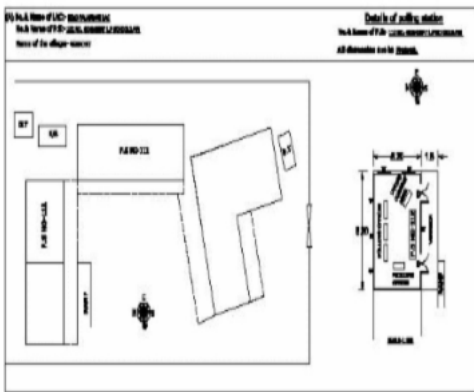

নিৰ্বাচক পঞ্জীয়ন বিষয়াৰ স্বাক্ষৰ

Nazri Naksha

Google Map View

Polling Station Building Front View

ভোটগ্ৰহন কেন্দ্ৰৰ সন্মুখৰ দৃশ্য

Cad View

Key MAP View

1 নাম : মলবিন্দ সিং পিতাৰ নাম: মনমোহন সিং ঘৰ নং : 1 বয়স : 54 লিঙ্গ : পুৰুষ	FSS1081783 ফটো উপলব্ধ	2 নাম : নিৰঞ্জন ঠাকুৰীয়া পিতাৰ নাম: বৈকুণ্ঠ ঠাকুৰীয়া ঘৰ নং : 1 বয়স : 53 লিঙ্গ : পুৰুষ	FSS1074584 ফটো উপলব্ধ	3 নাম : দিপিকা ঠাকুৰীয়া স্বামীৰ নাম: নিৰঞ্জন ঠাকুৰীয়া ঘৰ নং : 1 বয়স : 43 লিঙ্গ : মহিলা	FSS1074595 ফটো উপলব্ধ
4 নাম : হেমন্ত ঠাকুৰীয়া পিতাৰ নাম: বৈকুণ্ঠ ঠাকুৰীয়া ঘৰ নং : 1 বয়স : 39 লিঙ্গ : পুৰুষ	FSS1074619 ফটো উপলব্ধ	5 নাম : আৰতী ঠাকুৰীয়া স্বামীৰ নাম: হেমন্ত ঠাকুৰীয়া ঘৰ নং : 1 বয়স : 36 লিঙ্গ : মহিলা	FSS1074620 ফটো উপলব্ধ	S 6 নাম : সোনতোৰা কলিতা পিতাৰ নাম: ধীৰেন কলিতা ঘৰ নং : 1 বয়স : 33 লিঙ্গ : মহিলা	FSS0000679 ফটো উপলব্ধ
7 নাম : মধুসূতা ঠাকুৰীয়া পিতাৰ নাম: নিৰঞ্জন ঠাকুৰীয়া ঘৰ নং : 1 বয়স : 23 লিঙ্গ : মহিলা	MPU0005793 ফটো উপলব্ধ	8 নাম : অপৰ্না দাস মাতৃৰ নাম: ৰূপালী দাস ঘৰ নং : 01 বয়স : 21 লিঙ্গ : মহিলা	MPU0063438 ফটো উপলব্ধ	9 নাম : পাপৰি ঠাকুৰীয়া পিতাৰ নাম: হেমন্ত ঠাকুৰীয়া ঘৰ নং : 1 বয়স : 20 লিঙ্গ : মহিলা	MPU0052456 ফটো উপলব্ধ
10 নাম : শুক্ৰেশ্বৰ ঠাকুৰীয়া পিতাৰ নাম: ভাৰত ঠাকুৰীয়া ঘৰ নং : 2 বয়স : 66 লিঙ্গ : পুৰুষ	FSS1074642 ফটো উপলব্ধ	11 নাম : ভানু ঠাকুৰীয়া স্বামীৰ নাম: শুক্ৰেশ্বৰ ঠাকুৰীয়া ঘৰ নং : 2 বয়স : 58 লিঙ্গ : মহিলা	FSS1074653 ফটো উপলব্ধ	12 নাম : মিলন ঠাকুৰীয়া পিতাৰ নাম: শুক্ৰেশ্বৰ ঠাকুৰীয়া ঘৰ নং : 2 বয়স : 38 লিঙ্গ : পুৰুষ	FSS1074664 ফটো উপলব্ধ
13 নাম : লক্ষী ঠাকুৰীয়া পিতাৰ নাম: শুক্ৰেশ্বৰ ঠাকুৰীয়া ঘৰ নং : 2 বয়স : 36 লিঙ্গ : মহিলা	FSS1074675 ফটো উপলব্ধ	14 নাম : ববিতা দাস ঠাকুৰীয়া স্বামীৰ নাম: মিলন ঠাকুৰীয়া ঘৰ নং : 2 বয়স : 36 লিঙ্গ : মহিলা	MPU0048843 ফটো উপলব্ধ	15 নাম : ৰাজু ঠাকুৰীয়া মাতৃৰ নাম: ভানু ঠাকুৰীয়া ঘৰ নং : 2 বয়স : 32 লিঙ্গ : পুৰুষ	FSS1074686 ফটো উপলব্ধ
16 নাম : দেবয়ানী দাস স্বামীৰ নাম: ভোগেশ্বৰ দাস ঘৰ নং : 3 বয়স : 64 লিঙ্গ : মহিলা	FSS1074700 ফটো উপলব্ধ	17 নাম : প্ৰদীপকুমাৰ দাস পিতাৰ নাম: ভোগেশ্বৰ দাস ঘৰ নং : 3 বয়স : 56 লিঙ্গ : পুৰুষ	FSS1074711 ফটো উপলব্ধ	18 নাম : কুশল দাস পিতাৰ নাম: ভোগেশ্বৰ দাস ঘৰ নং : 3 বয়স : 44 লিঙ্গ : পুৰুষ	FSS1074744 ফটো উপলব্ধ
19 নাম : অনপমা দাস স্বামীৰ নাম: প্ৰদীপ দাস ঘৰ নং : 3 বয়স : 43 লিঙ্গ : মহিলা	FSS1074722 ফটো উপলব্ধ	20 নাম : সন্তোষ দাস পিতাৰ নাম: ভোগেশ্বৰ দাস ঘৰ নং : 3 বয়স : 41 লিঙ্গ : পুৰুষ	FSS1074755 ফটো উপলব্ধ	21 নাম : ময়ূৰী দাস স্বামীৰ নাম: সন্তোষ দাস ঘৰ নং : 3 বয়স : 29 লিঙ্গ : মহিলা	FSS0260323 ফটো উপলব্ধ
22 নাম : পূৰালী দাস পিতাৰ নাম: প্ৰদীপ কুমাৰ দাস ঘৰ নং : 3 বয়স : 25 লিঙ্গ : মহিলা	FSS0287193 ফটো উপলব্ধ	23 নাম : খৰ্গেশ্বৰ দাস পিতাৰ নাম: কলিয়া দাস ঘৰ নং : 8 বয়স : 68 লিঙ্গ : পুৰুষ	FSS1074777 ফটো উপলব্ধ	24 নাম : চাৰু দাস স্বামীৰ নাম: খৰ্গেশ্বৰ দাস ঘৰ নং : 8 বয়স : 67 লিঙ্গ : মহিলা	FSS1074788 ফটো উপলব্ধ
25 নাম : মহেশ চন্দ্ৰ দাস পিতাৰ নাম: মায়ী ৰাম দাস ঘৰ নং : 8 বয়স : 59 লিঙ্গ : পুৰুষ	MPU0106104 ফটো উপলব্ধ	26 নাম : কল্পনা দাস পিতাৰ নাম: খৰ্গেশ্বৰ দাস ঘৰ নং : 8 বয়স : 38 লিঙ্গ : মহিলা	FSS1074799 ফটো উপলব্ধ	27 নাম : নব দাস পিতাৰ নাম: খৰ্গেশ্বৰ দাস ঘৰ নং : 8 বয়স : 36 লিঙ্গ : পুৰুষ	FSS1074802 ফটো উপলব্ধ
28 নাম : পূৰ্ণিমা দাস স্বামীৰ নাম: নব দাস ঘৰ নং : 4 বয়স : 35 লিঙ্গ : মহিলা	MPU0004416 ফটো উপলব্ধ	29 নাম : বাসন্তী দাস স্বামীৰ নাম: যোগেন দাস ঘৰ নং : 5 বয়স : 68 লিঙ্গ : মহিলা	FSS1074813 ফটো উপলব্ধ	30 নাম : অনিমা শৰ্মা স্বামীৰ নাম: লোহিত শৰ্মা ঘৰ নং : 9 বয়স : 63 লিঙ্গ : মহিলা	FSS1074846 ফটো উপলব্ধ