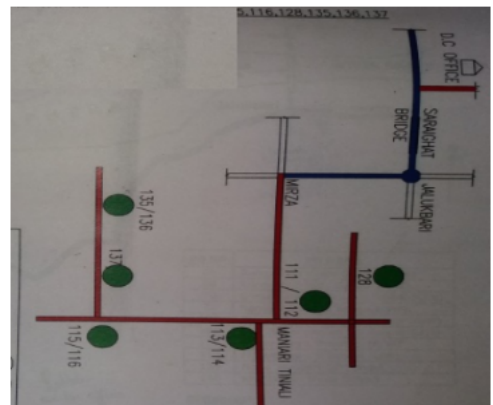

নিৰ্বাচক পঞ্জীয়ন বিষয়াৰ স্বাক্ষৰ

Nazri Naksha

Google Map View

Polling Station Building Front View

ভোটগ্ৰহন কেন্দ্ৰৰ সন্মুখৰ দৃশ্য

Cad View

Key MAP View

1 নাম : মলবিন্দ সিং পিতাৰ নাম: মনমোহন সিং ঘৰ নং : 1 বয়স : 54 লিঙ্গ : পুৰুষ	FSS1081783 ফটো উপলব্ধ	2 নাম : নিৰঞ্জন ঠাকুৰীয়া পিতাৰ নাম: বৈকুণ্ঠ ঠাকুৰীয়া ঘৰ নং : 1 বয়স : 53 লিঙ্গ : পুৰুষ	FSS1074584 ফটো উপলব্ধ	3 নাম : দিপিকা ঠাকুৰীয়া স্বামীৰ নাম: নিৰঞ্জন ঠাকুৰীয়া ঘৰ নং : 1 বয়স : 43 লিঙ্গ : মহিলা	FSS1074595 ফটো উপলব্ধ
4 নাম : হেমন্ত ঠাকুৰীয়া পিতাৰ নাম: বৈকুণ্ঠ ঠাকুৰীয়া ঘৰ নং : 1 বয়স : 39 লিঙ্গ : পুৰুষ	FSS1074619 ফটো উপলব্ধ	5 নাম : আৰতী ঠাকুৰীয়া স্বামীৰ নাম: হেমন্ত ঠাকুৰীয়া ঘৰ নং : 1 বয়স : 36 লিঙ্গ : মহিলা	FSS1074620 ফটো উপলব্ধ	S 6 নাম : সোনতোৰা কলিতা পিতাৰ নাম: ধীৰেন কলিতা ঘৰ নং : 1 বয়স : 33 লিঙ্গ : মহিলা	FSS0000679 ফটো উপলব্ধ
7 নাম : মধুসূতা ঠাকুৰীয়া পিতাৰ নাম: নিৰঞ্জন ঠাকুৰীয়া ঘৰ নং : 1 বয়স : 23 লিঙ্গ : মহিলা	MPU0005793 ফটো উপলব্ধ	8 নাম : অপৰ্না দাস মাতৃৰ নাম: ৰূপালী দাস ঘৰ নং : 01 বয়স : 21 লিঙ্গ : মহিলা	MPU0063438 ফটো উপলব্ধ	9 নাম : পাপৰি ঠাকুৰীয়া পিতাৰ নাম: হেমন্ত ঠাকুৰীয়া ঘৰ নং : 1 বয়স : 20 লিঙ্গ : মহিলা	MPU0052456 ফটো উপলব্ধ
10 নাম : শুক্ৰেশ্বৰ ঠাকুৰীয়া পিতাৰ নাম: ভাৰত ঠাকুৰীয়া ঘৰ নং : 2 বয়স : 66 লিঙ্গ : পুৰুষ	FSS1074642 ফটো উপলব্ধ	11 নাম : ভানু ঠাকুৰীয়া স্বামীৰ নাম: শুক্ৰেশ্বৰ ঠাকুৰীয়া ঘৰ নং : 2 বয়স : 58 লিঙ্গ : মহিলা	FSS1074653 ফটো উপলব্ধ	12 নাম : মিলন ঠাকুৰীয়া পিতাৰ নাম: শুক্ৰেশ্বৰ ঠাকুৰীয়া ঘৰ নং : 2 বয়স : 38 লিঙ্গ : পুৰুষ	FSS1074664 ফটো উপলব্ধ
13 নাম : লক্ষী ঠাকুৰীয়া পিতাৰ নাম: শুক্ৰেশ্বৰ ঠাকুৰীয়া ঘৰ নং : 2 বয়স : 36 লিঙ্গ : মহিলা	FSS1074675 ফটো উপলব্ধ	14 নাম : ববিতা দাস ঠাকুৰীয়া স্বামীৰ নাম: মিলন ঠাকুৰীয়া ঘৰ নং : 2 বয়স : 36 লিঙ্গ : মহিলা	MPU0048843 ফটো উপলব্ধ	15 নাম : ৰাজু ঠাকুৰীয়া মাতৃৰ নাম: ভানু ঠাকুৰীয়া ঘৰ নং : 2 বয়স : 32 লিঙ্গ : পুৰুষ	FSS1074686 ফটো উপলব্ধ
16 নাম : দেবয়ানী দাস স্বামীৰ নাম: ভোগেশ্বৰ দাস ঘৰ নং : 3 বয়স : 64 লিঙ্গ : মহিলা	FSS1074700 ফটো উপলব্ধ	17 নাম : প্ৰদীপকুমাৰ দাস পিতাৰ নাম: ভোগেশ্বৰ দাস ঘৰ নং : 3 বয়স : 56 লিঙ্গ : পুৰুষ	FSS1074711 ফটো উপলব্ধ	18 নাম : কুশল দাস পিতাৰ নাম: ভোগেশ্বৰ দাস ঘৰ নং : 3 বয়স : 44 লিঙ্গ : পুৰুষ	FSS1074744 ফটো উপলব্ধ
19 নাম : অনপমা দাস স্বামীৰ নাম: প্ৰদীপ দাস ঘৰ নং : 3 বয়স : 43 লিঙ্গ : মহিলা	FSS1074722 ফটো উপলব্ধ	20 নাম : সন্তোষ দাস পিতাৰ নাম: ভোগেশ্বৰ দাস ঘৰ নং : 3 বয়স : 41 লিঙ্গ : পুৰুষ	FSS1074755 ফটো উপলব্ধ	21 নাম : ময়ূৰী দাস স্বামীৰ নাম: সন্তোষ দাস ঘৰ নং : 3 বয়স : 29 লিঙ্গ : মহিলা	FSS0260323 ফটো উপলব্ধ
22 নাম : পূৰালী দাস পিতাৰ নাম: প্ৰদীপ কুমাৰ দাস ঘৰ নং : 3 বয়স : 25 লিঙ্গ : মহিলা	FSS0287193 ফটো উপলব্ধ	23 নাম : খৰ্গেশ্বৰ দাস পিতাৰ নাম: কলিয়া দাস ঘৰ নং : 8 বয়স : 68 লিঙ্গ : পুৰুষ	FSS1074777 ফটো উপলব্ধ	24 নাম : চাৰু দাস স্বামীৰ নাম: খৰ্গেশ্বৰ দাস ঘৰ নং : 8 বয়স : 67 লিঙ্গ : মহিলা	FSS1074788 ফটো উপলব্ধ
25 নাম : মহেশ চন্দ্ৰ দাস পিতাৰ নাম: মায়ী ৰাম দাস ঘৰ নং : 8 বয়স : 59 লিঙ্গ : পুৰুষ	MPU0106104 ফটো উপলব্ধ	26 নাম : কল্পনা দাস পিতাৰ নাম: খৰ্গেশ্বৰ দাস ঘৰ নং : 8 বয়স : 38 লিঙ্গ : মহিলা	FSS1074799 ফটো উপলব্ধ	27 নাম : নব দাস পিতাৰ নাম: খৰ্গেশ্বৰ দাস ঘৰ নং : 8 বয়স : 36 লিঙ্গ : পুৰুষ	FSS1074802 ফটো উপলব্ধ
28 নাম : পূৰ্ণিমা দাস স্বামীৰ নাম: নব দাস ঘৰ নং : 4 বয়স : 35 লিঙ্গ : মহিলা	MPU0004416 ফটো উপলব্ধ	29 নাম : বাসন্তী দাস স্বামীৰ নাম: যোগেন দাস ঘৰ নং : 5 বয়স : 68 লিঙ্গ : মহিলা	FSS1074813 ফটো উপলব্ধ	30 নাম : অনিমা শৰ্মা স্বামীৰ নাম: লোহিত শৰ্মা ঘৰ নং : 9 বয়স : 63 লিঙ্গ : মহিলা	FSS1074846 ফটো উপলব্ধ