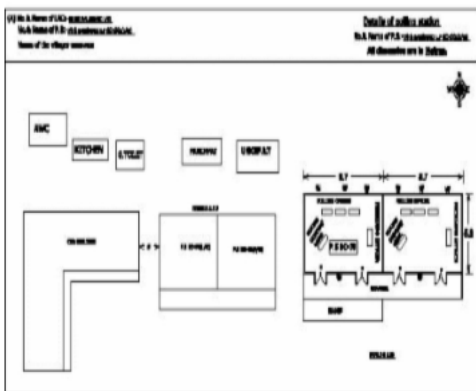

নিৰ্বাচক পঞ্জীয়ন বিষয়াৰ স্বাক্ষৰ

Nazri Naksha

Google Map View

Polling Station Building Front View

ভোটগ্ৰহন কেন্দ্ৰৰ সন্মুখৰ দৃশ্য

Cad View

Key MAP View

1 নাম : ছইনুল আলী পিতাৰ নাম : ছমছেৰ আলী ঘৰ নং : 00 বয়স : 50 লিঙ্গ : পুৰুষ	MPU0101212 ফটো উপলব্ধ	2 নাম : হনুফা বিবি স্বামীৰ নাম : ছয়নুল আলী ঘৰ নং : 00 বয়স : 43 লিঙ্গ : মহিলা	MPU0099515 ফটো উপলব্ধ	#2 3 নাম : ললিতা নাথ স্বামীৰ নাম : গোপাল সাহা ঘৰ নং : 0 বয়স : 41 লিঙ্গ : মহিলা	LQZ0282939 ফটো উপলব্ধ
4 নাম : আলী হুছেইন পিতাৰ নাম : চলিম আলী ঘৰ নং : 00 বয়স : 35 লিঙ্গ : পুৰুষ	FSS0257782 ফটো উপলব্ধ	5 নাম : বিমা বেগম স্বামীৰ নাম : আলী হুছেইন ঘৰ নং : 00 বয়স : 29 লিঙ্গ : মহিলা	FSS0257790 ফটো উপলব্ধ	6 নাম : কাজিৰ হুছেইন পিতাৰ নাম : চলিম আলী ঘৰ নং : 00 বয়স : 27 লিঙ্গ : পুৰুষ	FSS0257824 ফটো উপলব্ধ
7 নাম : চাহৰান বেগম স্বামীৰ নাম : মঃ আব্দুল আলী ঘৰ নং : 01 বয়স : 54 লিঙ্গ : মহিলা	MPU0073577 ফটো উপলব্ধ	8 নাম : ববিতা বেগম স্বামীৰ নাম : মহৰুম আলী ঘৰ নং : 01 বয়স : 40 লিঙ্গ : মহিলা	MPU0061143 ফটো উপলব্ধ	9 নাম : মাইনা বিবি স্বামীৰ নাম : বহমান আলী ঘৰ নং : 01 বয়স : 38 লিঙ্গ : মহিলা	FSS1902683 ফটো উপলব্ধ
10 নাম : কৰবী বেগম স্বামীৰ নাম : আজমল হক ঘৰ নং : 01 বয়স : 34 লিঙ্গ : মহিলা	MPU0110635 ফটো উপলব্ধ	11 নাম : মিনজুৰাৰা বেগম স্বামীৰ নাম : আক্ৰাম আলী ঘৰ নং : 01 বয়স : 30 লিঙ্গ : মহিলা	MPU0027805 ফটো উপলব্ধ	12 নাম : বিমা বেগম স্বামীৰ নাম : জব্বৰ আলী ঘৰ নং : 01 বয়স : 26 লিঙ্গ : মহিলা	MPU0069799 ফটো উপলব্ধ
13 নাম : চানিয়াৰা বেগম স্বামীৰ নাম : নূৰমহম্মদ আলী ঘৰ নং : 01 বয়স : 26 লিঙ্গ : মহিলা	MPU0099085 ফটো উপলব্ধ	14 নাম : চবিতা বেগম স্বামীৰ নাম : ৰঞ্জিত আলী ঘৰ নং : 01 বয়স : 25 লিঙ্গ : মহিলা	MPU0001172 ফটো উপলব্ধ	15 নাম : পাৰবিনা বেগম স্বামীৰ নাম : ৰনু আলী ঘৰ নং : 01 বয়স : 25 লিঙ্গ : মহিলা	MPU0074963 ফটো উপলব্ধ
16 নাম : ৰেজাব্বৰ বহমান পিতাৰ নাম : চফেদ আলী ঘৰ নং : 01 বয়স : 24 লিঙ্গ : পুৰুষ	FSS1881028 ফটো উপলব্ধ	17 নাম : আক্ৰাম আলী পিতাৰ নাম : কৰিম আলী ঘৰ নং : 01 বয়স : 24 লিঙ্গ : পুৰুষ	FSS1886753 ফটো উপলব্ধ	18 নাম : সংগীতা দাস পিতাৰ নাম : ধীৰেন দাস ঘৰ নং : 01 বয়স : 24 লিঙ্গ : মহিলা	FSS1901115 ফটো উপলব্ধ
19 নাম : ৰেহানা বেগম স্বামীৰ নাম : মনু আলী ঘৰ নং : 01 বয়স : 24 লিঙ্গ : মহিলা	MPU0079350 ফটো উপলব্ধ	20 নাম : খতেজা বেগম পিতাৰ নাম : গিয়াছউদ্দিন আহমেদ ঘৰ নং : 01 বয়স : 23 লিঙ্গ : মহিলা	MPU0073726 ফটো উপলব্ধ	21 নাম : আখতাৰ হুছেইন পিতাৰ নাম : মইদুল ইচলাম ঘৰ নং : 01 বয়স : 22 লিঙ্গ : পুৰুষ	FSS0341131 ফটো উপলব্ধ
22 নাম : আৰ্জিনা বেগম পিতাৰ নাম : খব্বিৰুদ্দিন আলী ঘৰ নং : 01 বয়স : 22 লিঙ্গ : মহিলা	FSS1902592 ফটো উপলব্ধ	23 নাম : ইনছান আলী পিতাৰ নাম : নাজিবুদ্দিন আলী ঘৰ নং : 01 বয়স : 22 লিঙ্গ : পুৰুষ	MPU0108217 ফটো উপলব্ধ	24 নাম : মুস্কান বেগম পিতাৰ নাম : মজনুৰ আলী ঘৰ নং : 01 বয়স : 21 লিঙ্গ : মহিলা	FSS1895341 ফটো উপলব্ধ
25 নাম : চুৰাপ বেগম স্বামীৰ নাম : বাবুল আলী ঘৰ নং : 01 বয়স : 21 লিঙ্গ : মহিলা	MPU0091132 ফটো উপলব্ধ	26 নাম : মনু আলী পিতাৰ নাম : আয়ুব আলী ঘৰ নং : 01 বয়স : 20 লিঙ্গ : পুৰুষ	MPU0060996 ফটো উপলব্ধ	27 নাম : ৰাহিমা বিবি স্বামীৰ নাম : আজজৰ আলী ঘৰ নং : 2 বয়স : 70 লিঙ্গ : মহিলা	FSS6834566 ফটো উপলব্ধ
28 নাম : মানিক আলী মাতৃৰ নাম : ৰাহিমা বিবি ঘৰ নং : 2 বয়স : 34 লিঙ্গ : পুৰুষ	FSS6840400 ফটো উপলব্ধ	29 নাম : চামেদ আলী পিতাৰ নাম : আজগৰ আলী ঘৰ নং : 2 বয়স : 27 লিঙ্গ : পুৰুষ	FSS0463885 ফটো উপলব্ধ	30 নাম : তহিমা বিবি স্বামীৰ নাম : ৰজক আলী ঘৰ নং : 2খ বয়স : 53 লিঙ্গ : মহিলা	FSS6834624 ফটো উপলব্ধ