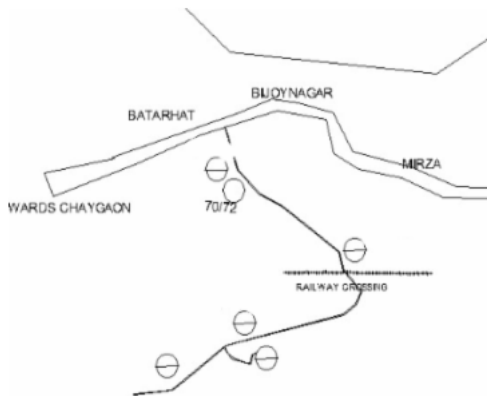

Nazri Naksha