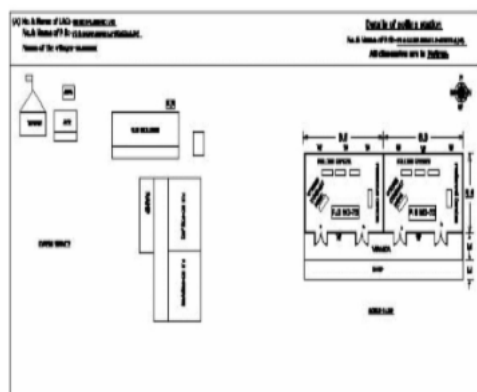

নিৰ্বাচক পঞ্জীয়ন বিষয়াৰ স্বাক্ষৰ

Nazri Naksha

Google Map View

Polling Station Building Front View

ভোটগ্ৰহন কেন্দ্ৰৰ সন্মুখৰ দৃশ্য

Cad View

Key MAP View

1 নাম : প্রাঞ্জল দাস মাতৃৰ নাম: সুভদ্রা দাস ঘৰ নং : 0 বয়স : 28 লিঙ্গ : পুৰুষ	FSS0273177 ফটো উপলব্ধ	2 নাম : টুট মালী মাতৃৰ নাম: মিৰা মালী ঘৰ নং : 02 বয়স : 28 লিঙ্গ : পুৰুষ	FSS0296491 ফটো উপলব্ধ	3 নাম : অলকা দাস স্বামীৰ নাম: প্রদীপ দাস ঘৰ নং : 25 বয়স : 35 লিঙ্গ : মহিলা	FSS7039205 ফটো উপলব্ধ
4 নাম : দীপকুমাৰ দাস পিতাৰ নাম: ধনেশ্বৰ দাস ঘৰ নং : 09 বয়স : 32 লিঙ্গ : পুৰুষ	FSS7042297 ফটো উপলব্ধ	5 নাম : চিন্ময়ী কলিতা পিতাৰ নাম: আদিত্য কলিতা ঘৰ নং : 41 বয়স : 26 লিঙ্গ : মহিলা	FSS1872647 ফটো উপলব্ধ	6 নাম : প্ৰিয়ংকা দাস পিতাৰ নাম: প্রদীপ দাস ঘৰ নং : 58 বয়স : 20 লিঙ্গ : মহিলা	MPU0003798 ফটো উপলব্ধ
7 নাম : অনামিকা দাস স্বামীৰ নাম: বিশ্বজিৎ দাস ঘৰ নং : 58 বয়স : 25 লিঙ্গ : মহিলা	FSS0310656 ফটো উপলব্ধ	8 নাম : পৰাগ কুমাৰ দাস পিতাৰ নাম: গুৰেশ্বৰ দাস ঘৰ নং : 59 বয়স : 25 লিঙ্গ : পুৰুষ	FSS0446260 ফটো উপলব্ধ	9 নাম : চেহনাজ চুলতানা পিতাৰ নাম: ইলাহী আলী ঘৰ নং : 60 বয়স : 22 লিঙ্গ : মহিলা	MPU0078105 ফটো উপলব্ধ
10 নাম : কিংসুক দাস পিতাৰ নাম: রত্ন দাস ঘৰ নং : 61 বয়স : 25 লিঙ্গ : পুৰুষ	FSS0512582 ফটো উপলব্ধ	11 নাম : দীপশিখা দাস পিতাৰ নাম: চবিন দাস ঘৰ নং : 71 বয়স : 21 লিঙ্গ : মহিলা	FSS1898451 ফটো উপলব্ধ	12 নাম : মলায় ঠাকুরিয়া দাস স্বামীৰ নাম: প্রমোদ চন্দ্ৰ দাস ঘৰ নং : 93 বয়স : 35 লিঙ্গ : মহিলা	FSS0420547 ফটো উপলব্ধ
S 13 নাম : কামিনী দাস স্বামীৰ নাম: প্রদীপ দাস ঘৰ নং : 93 বয়স : 35 লিঙ্গ : মহিলা	FSS0420976 ফটো উপলব্ধ	14 নাম : প্রসন্ন কুমাৰ দাস পিতাৰ নাম: গণেশ দাস ঘৰ নং : 98 বয়স : 47 লিঙ্গ : পুৰুষ	FSS0434126 ফটো উপলব্ধ	15 নাম : স্বস্তিকা দাস স্বামীৰ নাম: প্রসন্ন দাস ঘৰ নং : 98 বয়স : 39 লিঙ্গ : মহিলা	FSS0427823 ফটো উপলব্ধ
16 নাম : নমিতা নাথ মাতৃৰ নাম: পনিমা নাথ ঘৰ নং : 125 বয়স : 22 লিঙ্গ : মহিলা	FSS1891639 ফটো উপলব্ধ	17 নাম : অস্মীনাৰা বেগম পিতাৰ নাম: আব্দুল হুছেইন ঘৰ নং : 149 বয়স : 21 লিঙ্গ : মহিলা	FSS1871771 ফটো উপলব্ধ	18 নাম : সীমান্ত দাস পিতাৰ নাম: মহেশ দাস ঘৰ নং : 161 বয়স : 30 লিঙ্গ : পুৰুষ	FSS1864353 ফটো উপলব্ধ
19 নাম : লীলা দাস স্বামীৰ নাম: ভূপেন দাস ঘৰ নং : 192 বয়স : 55 লিঙ্গ : মহিলা	FSS7034584 ফটো উপলব্ধ	20 নাম : ৰাজদীপ দাস পিতাৰ নাম: ভূপেন দাস ঘৰ নং : 192 বয়স : 23 লিঙ্গ : পুৰুষ	FSS0292177 ফটো উপলব্ধ	21 নাম : প্ৰেমদা দাস স্বামীৰ নাম: বিপুল দাস ঘৰ নং : 192 বয়স : 51 লিঙ্গ : মহিলা	FSS0036558 ফটো উপলব্ধ
22 নাম : যুগল দাস পিতাৰ নাম: গৌৰী দাস ঘৰ নং : 192 বয়স : 38 লিঙ্গ : পুৰুষ	FSS7034619 ফটো উপলব্ধ	23 নাম : নলিনী দাস পিতাৰ নাম: গৌৰী দাস ঘৰ নং : 192 বয়স : 36 লিঙ্গ : মহিলা	FSS7034620 ফটো উপলব্ধ	24 নাম : জেউতি কলিতা স্বামীৰ নাম: যুগল দাস ঘৰ নং : 192 বয়স : 31 লিঙ্গ : মহিলা	FSS0247650 ফটো উপলব্ধ
25 নাম : সৰশ্বতী কুমাৰী স্বামীৰ নাম: নয়ন্ত দাস ঘৰ নং : 204 বয়স : 32 লিঙ্গ : মহিলা	FSS0266981 ফটো উপলব্ধ	26 নাম : উলাচী দাস স্বামীৰ নাম: জয়চৰন দাস ঘৰ নং : 260 বয়স : 53 লিঙ্গ : মহিলা	FSS7034631 ফটো উপলব্ধ	27 নাম : অপূৰ্ব দাস পিতাৰ নাম: জয়চৰন দাস ঘৰ নং : 260 বয়স : 36 লিঙ্গ : পুৰুষ	FSS7034642 ফটো উপলব্ধ
28 নাম : অনিমা দাস স্বামীৰ নাম: অপূৰ্ব দাস ঘৰ নং : 260 বয়স : 34 লিঙ্গ : মহিলা	FSS0164806 ফটো উপলব্ধ	S 29 নাম : অনপমা দাস মাতৃৰ নাম: উলাচী দাস ঘৰ নং : 260 বয়স : 32 লিঙ্গ : মহিলা	FSS0164848 ফটো উপলব্ধ	30 নাম : মহেশ দাস পিতাৰ নাম: বন্তিৰাম দাস ঘৰ নং : 261 বয়স : 56 লিঙ্গ : পুৰুষ	FSS7034653 ফটো উপলব্ধ