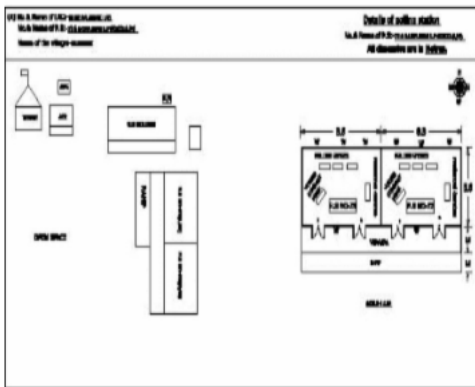

নিৰ্বাচক পঞ্জীয়ন বিষয়াৰ স্বাক্ষৰ

Nazri Naksha

Google Map View

Polling Station Building Front View

ভোটগ্ৰহন কেন্দ্ৰৰ সন্মুখৰ দৃশ্য

Cad View

Key MAP View

1 নাম : কনকলতা কলিতা স্বামীৰ নাম: ৰঞ্জিত কলিতা ঘৰ নং : 0 বয়স : 47 লিঙ্গ : মহিলা	FSS0000059 ফটো উপলব্ধ	2 নাম : ডিপু কলিতা পিতাৰ নাম: ৰঞ্জিত কলিতা ঘৰ নং : 0 বয়স : 25 লিঙ্গ : পুৰুষ	FSS0394734 ফটো উপলব্ধ	3 নাম : দিক্ষীতা গোস্বামী পিতাৰ নাম: হেমন্ত গোস্বামী ঘৰ নং : 00 বয়স : 22 লিঙ্গ : মহিলা	FSS1881127 ফটো উপলব্ধ
4 নাম : গৰিমা দাস মাতৃৰ নাম: যামিনী দাস ঘৰ নং : 5 বয়স : 20 লিঙ্গ : মহিলা	MPU0032987 ফটো উপলব্ধ	5 নাম : অৰ্নব প্ৰতিম গোস্বামী পিতাৰ নাম: মহেশ্বৰ গোস্বামী ঘৰ নং : 6 বয়স : 21 লিঙ্গ : পুৰুষ	FSS1902121 ফটো উপলব্ধ	6 নাম : জপি কলিতা পিতাৰ নাম: ৰঞ্জিত কলিতা ঘৰ নং : 9 বয়স : 23 লিঙ্গ : মহিলা	MPU0055939 ফটো উপলব্ধ
7 নাম : শিখামনি দাস পিতাৰ নাম: হৰিচৰন দাস ঘৰ নং : ৮ বয়স : 24 লিঙ্গ : মহিলা	FSS1892645 ফটো উপলব্ধ	8 নাম : লয়নজ্যোতি গোস্বামী পিতাৰ নাম: পবিত্ৰ গোস্বামী ঘৰ নং : 20 বয়স : 20 লিঙ্গ : পুৰুষ	MPU0041459 ফটো উপলব্ধ	9 নাম : হীৰক জ্যোতি গোস্বামী পিতাৰ নাম: দ্বিজেন গোস্বামী ঘৰ নং : 22 বয়স : 23 লিঙ্গ : পুৰুষ	FSS0304097 ফটো উপলব্ধ
10 নাম : নিজৰা কুমাৰী স্বামীৰ নাম: হেমন্ত কুমাৰ ঘৰ নং : 23 বয়স : 41 লিঙ্গ : মহিলা	FSS0309195 ফটো উপলব্ধ	11 নাম : সমিৰন দাস পিতাৰ নাম: অক্ষয় কুমাৰ দাস ঘৰ নং : 26 বয়স : 22 লিঙ্গ : পুৰুষ	FSS0308536 ফটো উপলব্ধ	12 নাম : অৰুন চন্দ্ৰ দাস মাতৃৰ নাম: জামিনী দাস ঘৰ নং : 30 বয়স : 57 লিঙ্গ : পুৰুষ	FSS1892991 ফটো উপলব্ধ
13 নাম : বিনিতা গোস্বামী দাস স্বামীৰ নাম: অৰুন চন্দ্ৰ দাস ঘৰ নং : 30 বয়স : 49 লিঙ্গ : মহিলা	FSS1882521 ফটো উপলব্ধ	14 নাম : পৰ্নিমা কলিতা পিতাৰ নাম: লোহিত কলিতা ঘৰ নং : 88 বয়স : 29 লিঙ্গ : মহিলা	FSS0176438 ফটো উপলব্ধ	15 নাম : প্ৰনৱজ্যোতি গোস্বামী পিতাৰ নাম: মহেন্দ্ৰ পতি গোস্বামী ঘৰ নং : 8৯ বয়স : 45 লিঙ্গ : পুৰুষ	FSS0178269 ফটো উপলব্ধ
16 নাম : নিজৰা ভগবতী স্বামীৰ নাম: প্ৰনৱজ্যোতি গোস্বামী ঘৰ নং : 8৯ বয়স : 42 লিঙ্গ : মহিলা	FSS0178277 ফটো উপলব্ধ	17 নাম : নৱনীতা গোস্বামী স্বামীৰ নাম: বুবুল গোস্বামী ঘৰ নং : 8৯ বয়স : 41 লিঙ্গ : মহিলা	FSS0178285 ফটো উপলব্ধ	18 নাম : কল্যাণ কলিতা পিতাৰ নাম: অমূল্য কলিতা ঘৰ নং : 57 বয়স : 22 লিঙ্গ : পুৰুষ	FSS0309948 ফটো উপলব্ধ
19 নাম : ভানু দাস স্বামীৰ নাম: মানিক দাস ঘৰ নং : ৮৭ বয়স : 76 লিঙ্গ : মহিলা	FSS1845132 ফটো উপলব্ধ	20 নাম : ৰাধেশ্বৰী গোস্বামী স্বামীৰ নাম: জীৱেশ্বৰ গোস্বামী ঘৰ নং : ৮৭ ক বয়স : 73 লিঙ্গ : মহিলা	FSS0117697 ফটো উপলব্ধ	21 নাম : কেশৱ বৰুৱা পিতাৰ নাম: শৰত বৰুৱা ঘৰ নং : ৮৭ গ বয়স : 53 লিঙ্গ : পুৰুষ	FSS0117739 ফটো উপলব্ধ
22 নাম : সুৰেন্দ্ৰ মুহন গোস্বামী পিতাৰ নাম: জীৱেশ্বৰ গোস্বামী ঘৰ নং : ৮৭ ক বয়স : 51 লিঙ্গ : পুৰুষ	FSS0117788 ফটো উপলব্ধ	23 নাম : উদয় বৰুৱা পিতাৰ নাম: শৰত বৰুৱা ঘৰ নং : ৮৭ বয়স : 51 লিঙ্গ : পুৰুষ	FSS1845223 ফটো উপলব্ধ	24 নাম : ভদ্ৰেশ্বৰ কলিতা পিতাৰ নাম: ৰজত কলিতা ঘৰ নং : ৮৭ বয়স : 50 লিঙ্গ : পুৰুষ	FSS7137953 ফটো উপলব্ধ
E 25 নাম : জেউতী কলিতা স্বামীৰ নাম: ভদ্ৰেশ্বৰ কলিতা ঘৰ নং : ৮৭ বয়স : 45 লিঙ্গ : মহিলা	FSS7137942 ফটো উপলব্ধ	26 নাম : বুপালী কলিতা স্বামীৰ নাম: সোনেশ্বৰ কলিতা ঘৰ নং : ৮৭ খ বয়স : 44 লিঙ্গ : মহিলা	FSS0117838 ফটো উপলব্ধ	27 নাম : মামনি বৰুৱা পিতাৰ নাম: লোহিত ঠাকুৰীয়া ঘৰ নং : ৮৭ গ বয়স : 43 লিঙ্গ : মহিলা	FSS0117846 ফটো উপলব্ধ
28 নাম : সনেশ্বৰ কলিতা পিতাৰ নাম: ৰজত কলিতা ঘৰ নং : ৮৭ বয়স : 42 লিঙ্গ : পুৰুষ	FSS7137931 ফটো উপলব্ধ	29 নাম : জুবী গোস্বামী পিতাৰ নাম: জীৱেশ্বৰ গোস্বামী ঘৰ নং : ৮৭ ক বয়স : 40 লিঙ্গ : মহিলা	FSS0117887 ফটো উপলব্ধ	30 নাম : হীৰকজ্যোতি বৰুৱা পিতাৰ নাম: উদয় বৰুৱা ঘৰ নং : ৮৭ বয়স : 27 লিঙ্গ : পুৰুষ	FSS0254318 ফটো উপলব্ধ