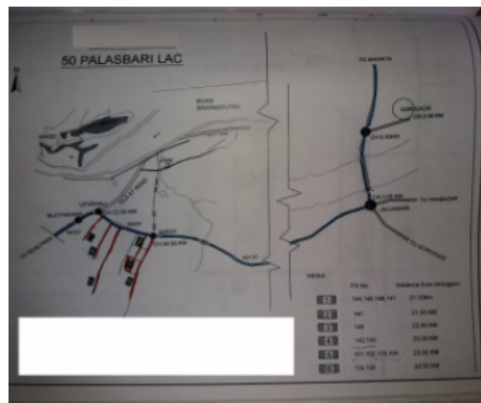

নিৰ্বাচক পঞ্জীয়ন বিষয়াৰ স্বাক্ষৰ

Nazri Naksha

Google Map View

Polling Station Building Front View

ভোটগ্ৰহন কেন্দ্ৰৰ সন্মুখৰ দৃশ্য

Cad View

Key MAP View

1 নাম : নিলিমা কলিতা স্বামীৰ নাম : অনিল মহন্ত ঘৰ নং : 00 বয়স : 51 লিঙ্গ : মহিলা	MPU0101634 ফটো উপলব্ধ	2 নাম : চিত্ৰা দাস কলিতা স্বামীৰ নাম : অশোক কলিতা ঘৰ নং : 00 বয়স : 47 লিঙ্গ : মহিলা	MPU0003533 ফটো উপলব্ধ	3 নাম : চন্দন কলিতা পিতাৰ নাম : কমল ঘৰ নং : 00 বয়স : 22 লিঙ্গ : পুৰুষ	MPU0041160 ফটো উপলব্ধ
4 নাম : প্ৰীতি দাস পিতাৰ নাম : সূৰ্য্য দাস ঘৰ নং : 00 বয়স : 20 লিঙ্গ : মহিলা	MPU0086447 ফটো উপলব্ধ	5 নাম : নলিনী কুমাৰ চৌধুৰী পিতাৰ নাম : ৰামচৰন চৌধুৰী ঘৰ নং : 1 বয়স : 76 লিঙ্গ : পুৰুষ	FSS1014568 ফটো উপলব্ধ	6 নাম : সবিতা চৌধুৰী স্বামীৰ নাম : নলিনী কুমাৰ চৌধুৰী ঘৰ নং : 1 বয়স : 68 লিঙ্গ : মহিলা	FSS1014579 ফটো উপলব্ধ
7 নাম : সংগীতা চৌধুৰী পিতাৰ নাম : নলিনী কুমাৰ চৌধুৰী ঘৰ নং : 1 বয়স : 44 লিঙ্গ : মহিলা	FSS0124925 ফটো উপলব্ধ	8 নাম : ৰদালী মজুমদাৰ মাতৃৰ নাম : নলিনী মজুমদাৰ ঘৰ নং : 1 বয়স : 31 লিঙ্গ : মহিলা	FSS1020322 ফটো উপলব্ধ	9 নাম : মনীশা দাস স্বামীৰ নাম : দিপক দাস ঘৰ নং : 01 বয়স : 27 লিঙ্গ : মহিলা	FSS1887918 ফটো উপলব্ধ
10 নাম : প্ৰদীপ কুমাৰ দাস পিতাৰ নাম : দিগাম্বৰ দাস ঘৰ নং : 2 বয়স : 49 লিঙ্গ : পুৰুষ	FSS1014626 ফটো উপলব্ধ	11 নাম : মুকুত কুমাৰ দাস পিতাৰ নাম : দিগাম্বৰ দাস ঘৰ নং : 2 বয়স : 46 লিঙ্গ : পুৰুষ	FSS1014637 ফটো উপলব্ধ	12 নাম : ধান কুমাৰ দাস পিতাৰ নাম : দিগাম্বৰ দাস ঘৰ নং : 2 বয়স : 43 লিঙ্গ : পুৰুষ	FSS1014648 ফটো উপলব্ধ
13 নাম : মনিকা দাস পিতাৰ নাম : দিগাম্বৰ দাস ঘৰ নং : 2 বয়স : 40 লিঙ্গ : মহিলা	FSS1014659 ফটো উপলব্ধ	14 নাম : মনোহৰ দাস পিতাৰ নাম : হৰিচৰন দাস ঘৰ নং : 3 বয়স : 73 লিঙ্গ : পুৰুষ	FSS1014682 ফটো উপলব্ধ	15 নাম : সুমিত্ৰা দাস স্বামীৰ নাম : মনোহৰ দাস ঘৰ নং : 3 বয়স : 63 লিঙ্গ : মহিলা	FSS1014693 ফটো উপলব্ধ
16 নাম : মানিক দাস পিতাৰ নাম : হৰিচৰন দাস ঘৰ নং : 3 বয়স : 63 লিঙ্গ : পুৰুষ	FSS1014706 ফটো উপলব্ধ	17 নাম : ভান দাস স্বামীৰ নাম : মানিক দাস ঘৰ নং : 3 বয়স : 58 লিঙ্গ : মহিলা	FSS1014717 ফটো উপলব্ধ	18 নাম : ৰেন দাস স্বামীৰ নাম : দীনেশ দাস ঘৰ নং : 3 বয়স : 42 লিঙ্গ : মহিলা	FSS1014739 ফটো উপলব্ধ
19 নাম : শৈলেন দাস পিতাৰ নাম : মনোহৰ দাস ঘৰ নং : 3 বয়স : 36 লিঙ্গ : পুৰুষ	FSS1020231 ফটো উপলব্ধ	20 নাম : অজয় দাস পিতাৰ নাম : মনোহৰ দাস ঘৰ নং : 3 বয়স : 32 লিঙ্গ : পুৰুষ	FSS1020242 ফটো উপলব্ধ	21 নাম : কংকনা দাস মাতৃৰ নাম : ৰেণু দাস ঘৰ নং : 3 বয়স : 23 লিঙ্গ : মহিলা	FSS0318261 ফটো উপলব্ধ
22 নাম : সৰস্বতী দেৱান স্বামীৰ নাম : ৰুহিদাস দেৱান ঘৰ নং : 8 বয়স : 83 লিঙ্গ : মহিলা	FSS1014784 ফটো উপলব্ধ	23 নাম : সুনতী দেৱান স্বামীৰ নাম : উপেন দেৱান ঘৰ নং : 8 বয়স : 68 লিঙ্গ : মহিলা	FSS1014751 ফটো উপলব্ধ	24 নাম : পিংকু দেৱান পিতাৰ নাম : উপেন দেৱান ঘৰ নং : 8 বয়স : 41 লিঙ্গ : পুৰুষ	FSS1014762 ফটো উপলব্ধ
25 নাম : বিজু দেৱান স্বামীৰ নাম : লিংকু দেৱান ঘৰ নং : 08 বয়স : 36 লিঙ্গ : মহিলা	FSS1850142 ফটো উপলব্ধ	26 নাম : বিজু দেৱান পিতাৰ নাম : উপেন দেৱান ঘৰ নং : 8 বয়স : 36 লিঙ্গ : পুৰুষ	FSS1014773 ফটো উপলব্ধ	27 নাম : পাপু দেৱান পিতাৰ নাম : উপেন দেৱান ঘৰ নং : 8 বয়স : 33 লিঙ্গ : পুৰুষ	FSS1020184 ফটো উপলব্ধ
E নাম : দময়ন্তী দেৱান স্বামীৰ নাম : গিৰীশ দেৱান ঘৰ নং : 5 বয়স : 83 লিঙ্গ : মহিলা	FSS1014819 ফটো উপলব্ধ	29 নাম : যোগেন দেৱান পিতাৰ নাম : গিৰীশ দেৱান ঘৰ নং : 5 বয়স : 68 লিঙ্গ : পুৰুষ	FSS1014820 ফটো উপলব্ধ	30 নাম : লাৰণ্য দেৱান স্বামীৰ নাম : যোগেন দেৱান ঘৰ নং : 5 বয়স : 63 লিঙ্গ : মহিলা	FSS1014875 ফটো উপলব্ধ