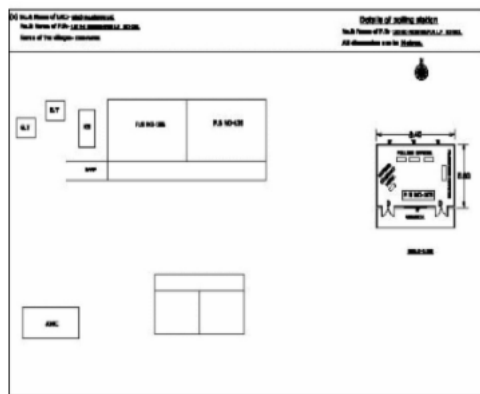

নিৰ্বাচক পঞ্জীয়ন বিষয়াৰ স্বাক্ষৰ

Nazri Naksha

Google Map View

Polling Station Building Front View

ভোটগ্ৰহন কেন্দ্ৰৰ সন্মুখৰ দৃশ্য

Cad View

Key MAP View

1 নাম : নিলিমা কলিতা স্বামীৰ নাম : অনিল মহন্ত ঘৰ নং : 00 বয়স : 51 লিঙ্গ : মহিলা	MPU0101634 ফটো উপলব্ধ	2 নাম : চিত্ৰা দাস কলিতা স্বামীৰ নাম : অশোক কলিতা ঘৰ নং : 00 বয়স : 47 লিঙ্গ : মহিলা	MPU0003533 ফটো উপলব্ধ	3 নাম : চন্দন কলিতা পিতাৰ নাম : কমল ঘৰ নং : 00 বয়স : 22 লিঙ্গ : পুৰুষ	MPU0041160 ফটো উপলব্ধ
4 নাম : প্ৰীতি দাস পিতাৰ নাম : সূৰ্য্য দাস ঘৰ নং : 00 বয়স : 20 লিঙ্গ : মহিলা	MPU0086447 ফটো উপলব্ধ	5 নাম : নলিনী কুমাৰ চৌধুৰী পিতাৰ নাম : ৰামচৰন চৌধুৰী ঘৰ নং : 1 বয়স : 76 লিঙ্গ : পুৰুষ	FSS1014568 ফটো উপলব্ধ	6 নাম : সবিতা চৌধুৰী স্বামীৰ নাম : নলিনী কুমাৰ চৌধুৰী ঘৰ নং : 1 বয়স : 68 লিঙ্গ : মহিলা	FSS1014579 ফটো উপলব্ধ
7 নাম : সংগীতা চৌধুৰী পিতাৰ নাম : নলিনী কুমাৰ চৌধুৰী ঘৰ নং : 1 বয়স : 44 লিঙ্গ : মহিলা	FSS0124925 ফটো উপলব্ধ	8 নাম : ৰদালী মজুমদাৰ মাতৃৰ নাম : নলিনী মজুমদাৰ ঘৰ নং : 1 বয়স : 31 লিঙ্গ : মহিলা	FSS1020322 ফটো উপলব্ধ	9 নাম : মনীশা দাস স্বামীৰ নাম : দিপক দাস ঘৰ নং : 01 বয়স : 27 লিঙ্গ : মহিলা	FSS1887918 ফটো উপলব্ধ
10 নাম : প্ৰদীপ কুমাৰ দাস পিতাৰ নাম : দিগাম্বৰ দাস ঘৰ নং : 2 বয়স : 49 লিঙ্গ : পুৰুষ	FSS1014626 ফটো উপলব্ধ	11 নাম : মুকুত কুমাৰ দাস পিতাৰ নাম : দিগাম্বৰ দাস ঘৰ নং : 2 বয়স : 46 লিঙ্গ : পুৰুষ	FSS1014637 ফটো উপলব্ধ	12 নাম : ধান কুমাৰ দাস পিতাৰ নাম : দিগাম্বৰ দাস ঘৰ নং : 2 বয়স : 43 লিঙ্গ : পুৰুষ	FSS1014648 ফটো উপলব্ধ
13 নাম : মনিকা দাস পিতাৰ নাম : দিগাম্বৰ দাস ঘৰ নং : 2 বয়স : 40 লিঙ্গ : মহিলা	FSS1014659 ফটো উপলব্ধ	14 নাম : মনোহৰ দাস পিতাৰ নাম : হৰিচৰন দাস ঘৰ নং : 3 বয়স : 73 লিঙ্গ : পুৰুষ	FSS1014682 ফটো উপলব্ধ	15 নাম : সুমিত্ৰা দাস স্বামীৰ নাম : মনোহৰ দাস ঘৰ নং : 3 বয়স : 63 লিঙ্গ : মহিলা	FSS1014693 ফটো উপলব্ধ
16 নাম : মানিক দাস পিতাৰ নাম : হৰিচৰন দাস ঘৰ নং : 3 বয়স : 63 লিঙ্গ : পুৰুষ	FSS1014706 ফটো উপলব্ধ	17 নাম : ভান দাস স্বামীৰ নাম : মানিক দাস ঘৰ নং : 3 বয়স : 58 লিঙ্গ : মহিলা	FSS1014717 ফটো উপলব্ধ	18 নাম : ৰেন দাস স্বামীৰ নাম : দীনেশ দাস ঘৰ নং : 3 বয়স : 42 লিঙ্গ : মহিলা	FSS1014739 ফটো উপলব্ধ
19 নাম : শৈলেন দাস পিতাৰ নাম : মনোহৰ দাস ঘৰ নং : 3 বয়স : 36 লিঙ্গ : পুৰুষ	FSS1020231 ফটো উপলব্ধ	20 নাম : অজয় দাস পিতাৰ নাম : মনোহৰ দাস ঘৰ নং : 3 বয়স : 32 লিঙ্গ : পুৰুষ	FSS1020242 ফটো উপলব্ধ	21 নাম : কংকনা দাস মাতৃৰ নাম : ৰেণু দাস ঘৰ নং : 3 বয়স : 23 লিঙ্গ : মহিলা	FSS0318261 ফটো উপলব্ধ
22 নাম : সৰস্বতী দেৱান স্বামীৰ নাম : ৰুহিদাস দেৱান ঘৰ নং : 8 বয়স : 83 লিঙ্গ : মহিলা	FSS1014784 ফটো উপলব্ধ	23 নাম : সুনতী দেৱান স্বামীৰ নাম : উপেন দেৱান ঘৰ নং : 8 বয়স : 68 লিঙ্গ : মহিলা	FSS1014751 ফটো উপলব্ধ	24 নাম : পিংকু দেৱান পিতাৰ নাম : উপেন দেৱান ঘৰ নং : 8 বয়স : 41 লিঙ্গ : পুৰুষ	FSS1014762 ফটো উপলব্ধ
25 নাম : বিজু দেৱান স্বামীৰ নাম : লিংকু দেৱান ঘৰ নং : 08 বয়স : 36 লিঙ্গ : মহিলা	FSS1850142 ফটো উপলব্ধ	26 নাম : বিজু দেৱান পিতাৰ নাম : উপেন দেৱান ঘৰ নং : 8 বয়স : 36 লিঙ্গ : পুৰুষ	FSS1014773 ফটো উপলব্ধ	27 নাম : পাপু দেৱান পিতাৰ নাম : উপেন দেৱান ঘৰ নং : 8 বয়স : 33 লিঙ্গ : পুৰুষ	FSS1020184 ফটো উপলব্ধ
E নাম : দময়ন্তী দেৱান স্বামীৰ নাম : গিৰীশ দেৱান ঘৰ নং : 5 বয়স : 83 লিঙ্গ : মহিলা	FSS1014819 ফটো উপলব্ধ	29 নাম : যোগেন দেৱান পিতাৰ নাম : গিৰীশ দেৱান ঘৰ নং : 5 বয়স : 68 লিঙ্গ : পুৰুষ	FSS1014820 ফটো উপলব্ধ	30 নাম : লাৰণ্য দেৱান স্বামীৰ নাম : যোগেন দেৱান ঘৰ নং : 5 বয়স : 63 লিঙ্গ : মহিলা	FSS1014875 ফটো উপলব্ধ