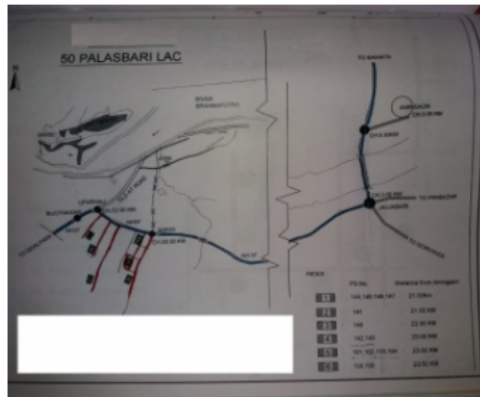

Key MAP View