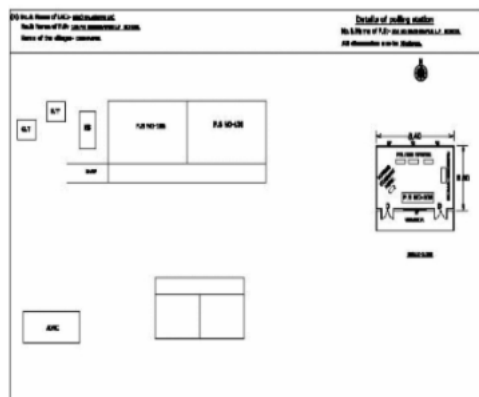

নিৰ্বাচক পঞ্জীয়ন বিষয়াৰ স্বাক্ষৰ

Nazri Naksha

Google Map View

Polling Station Building Front View

ভোটগ্ৰহন কেন্দ্ৰৰ সন্মুখৰ দৃশ্য

Cad View

Key MAP View

1 নাম : ক্ৰিষ্টি মনি ঠাকুৰীয়া পিতাৰ নাম: বতন ঠাকুৰীয়া ঘৰ নং : 00 বয়স : 21 লিঙ্গ : পুৰুষ	FSS1897099 ফটো উপলব্ধ	2 নাম : অৰ্চনা দাস পিতাৰ নাম: বিজিত চন্দ্ৰ দাস ঘৰ নং : 2 বয়স : 28 লিঙ্গ : মহিলা	FSS0295972 ফটো উপলব্ধ	3 নাম : যদমনি দাস পিতাৰ নাম: বিজিত চন্দ্ৰ দাস ঘৰ নং : 3 বয়স : 24 লিঙ্গ : পুৰুষ	FSS0295949 ফটো উপলব্ধ
4 নাম : ৰূপালী ঠাকুৰীয়া স্বামীৰ নাম: কন্দৰ্প ঠাকুৰীয়া ঘৰ নং : 10 বয়স : 33 লিঙ্গ : মহিলা	FSS0477711 ফটো উপলব্ধ	5 নাম : ধুবজ্যোতি দাস পিতাৰ নাম: বেণুধৰ দাস ঘৰ নং : 12 বয়স : 23 লিঙ্গ : পুৰুষ	FSS0477786 ফটো উপলব্ধ	6 নাম : কল্পনা দাস মেধী স্বামীৰ নাম: অতুল মেধী ঘৰ নং : 36 বয়স : 52 লিঙ্গ : মহিলা	FSS1024562 ফটো উপলব্ধ
7 নাম : কুণ্ডন মেধি পিতাৰ নাম: অতুল মেধি ঘৰ নং : 36 বয়স : 25 লিঙ্গ : পুৰুষ	FSS0400358 ফটো উপলব্ধ	8 নাম : ত্ৰিতিশা মেধি মাতৃৰ নাম: কল্পনা দাস মেধি ঘৰ নং : 36 বয়স : 25 লিঙ্গ : মহিলা	FSS1881341 ফটো উপলব্ধ	9 নাম : অঞ্জন দাস মাতৃৰ নাম: ভাগ্যাবালা দাস ঘৰ নং : 53 বয়স : 27 লিঙ্গ : পুৰুষ	FSS0427799 ফটো উপলব্ধ
10 নাম : লিপিকা দাস মাতৃৰ নাম: ভাগ্যাবালা দাস ঘৰ নং : 53 বয়স : 25 লিঙ্গ : মহিলা	FSS0434795 ফটো উপলব্ধ	11 নাম : মনালিছা দাস পিতাৰ নাম: চৰিন দাস ঘৰ নং : 73 বয়স : 35 লিঙ্গ : মহিলা	MPU0009720 ফটো উপলব্ধ	12 নাম : সুমন দাস পিতাৰ নাম: গোলক দাস ঘৰ নং : 76 বয়স : 21 লিঙ্গ : পুৰুষ	MPU0029595 ফটো উপলব্ধ
13 নাম : পম্পী দাস পিতাৰ নাম: গোলক দাস ঘৰ নং : 78 বয়স : 23 লিঙ্গ : মহিলা	MPU0029819 ফটো উপলব্ধ	14 নাম : পাৰ্বতী ঠাকুৰীয়া পিতাৰ নাম: গনেশ ঠাকুৰীয়া ঘৰ নং : 111 বয়স : 33 লিঙ্গ : মহিলা	FSS1024573 ফটো উপলব্ধ	15 নাম : হৰিমতি কলিতা স্বামীৰ নাম: উদ্ধব কলিতা ঘৰ নং : 111 বয়স : 68 লিঙ্গ : মহিলা	FSS1024595 ফটো উপলব্ধ
16 নাম : তপন কলিতা পিতাৰ নাম: উদ্ধব কলিতা ঘৰ নং : 111 বয়স : 48 লিঙ্গ : পুৰুষ	FSS1024608 ফটো উপলব্ধ	E 17 নাম : ৰঞ্জিত কলিতা পিতাৰ নাম: উদ্ধব কলিতা ঘৰ নং : 111 বয়স : 44 লিঙ্গ : পুৰুষ	FSS1024620 ফটো উপলব্ধ	18 নাম : ধন কলিতা পিতাৰ নাম: উদ্ধব কলিতা ঘৰ নং : 111 বয়স : 43 লিঙ্গ : পুৰুষ	FSS1024631 ফটো উপলব্ধ
19 নাম : বিজু কলিতা স্বামীৰ নাম: তপন কলিতা ঘৰ নং : 111 বয়স : 41 লিঙ্গ : মহিলা	FSS1024642 ফটো উপলব্ধ	20 নাম : চন্দ্ৰমা চৌধুৰী স্বামীৰ নাম: ধন কলিতা ঘৰ নং : 121 বয়স : 39 লিঙ্গ : মহিলা	MPU0125161 ফটো উপলব্ধ	21 নাম : নয়নমনি কলিতা পিতাৰ নাম: তপন কলিতা ঘৰ নং : 121 বয়স : 22 লিঙ্গ : পুৰুষ	FSS1882075 ফটো উপলব্ধ
22 নাম : টুলেন দাস পিতাৰ নাম: কান্তিৰাম দাস ঘৰ নং : 111 বয়স : 50 লিঙ্গ : পুৰুষ	FSS1024664 ফটো উপলব্ধ	23 নাম : প্ৰেমদা কলিতা স্বামীৰ নাম: মাধব কলিতা ঘৰ নং : 111 বয়স : 73 লিঙ্গ : মহিলা	FSS1024686 ফটো উপলব্ধ	24 নাম : সুবোধ কলিতা পিতাৰ নাম: মাধব কলিতা ঘৰ নং : 111 বয়স : 50 লিঙ্গ : পুৰুষ	FSS1024697 ফটো উপলব্ধ
25 নাম : ভগবান কলিতা পিতাৰ নাম: মাধব কলিতা ঘৰ নং : 111 বয়স : 48 লিঙ্গ : পুৰুষ	FSS1024700 ফটো উপলব্ধ	26 নাম : দুৰ্লভা কলিতা স্বামীৰ নাম: ভগবান কলিতা ঘৰ নং : 111 বয়স : 48 লিঙ্গ : মহিলা	FSS1032673 ফটো উপলব্ধ	27 নাম : ধীৰাজ কলিতা পিতাৰ নাম: মাধব কলিতা ঘৰ নং : 111 বয়স : 46 লিঙ্গ : পুৰুষ	FSS1024711 ফটো উপলব্ধ
28 নাম : মনু কলিতা পিতাৰ নাম: মাধব কলিতা ঘৰ নং : 111 বয়স : 44 লিঙ্গ : পুৰুষ	FSS1024722 ফটো উপলব্ধ	29 নাম : মিনাশ্ৰী কলিতা স্বামীৰ নাম: সুবোধ কলিতা ঘৰ নং : 111 বয়স : 43 লিঙ্গ : মহিলা	FSS1024733 ফটো উপলব্ধ	30 নাম : গীতাজুলী কলিতা স্বামীৰ নাম: ধীৰাজ কলিতা ঘৰ নং : 111 বয়স : 38 লিঙ্গ : মহিলা	FSS1032775 ফটো উপলব্ধ