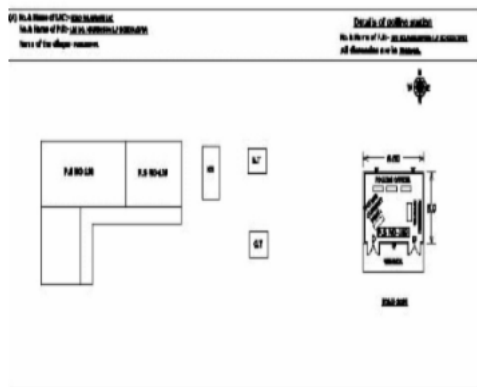

নিৰ্বাচক পঞ্জীয়ন বিষয়াৰ স্বাক্ষৰ

Nazri Naksha

Google Map View

Polling Station Building Front View

ভোটগ্ৰহন কেন্দ্ৰৰ সন্মুখৰ দৃশ্য

Cad View

Key MAP View

1 নাম : জ্যোৎস্না দাস স্বামীৰ নাম: ৰাজীব দাস ঘৰ নং : 00 বয়স : 38 লিঙ্গ : মহিলা	MPU0107268 ফটো উপলব্ধ	2 নাম : গীতাজলী দাস স্বামীৰ নাম: নয়ন দাস ঘৰ নং : 00 বয়স : 27 লিঙ্গ : মহিলা	FSS1892561 ফটো উপলব্ধ	3 নাম : পুনম মজুমদাৰ পিতাৰ নাম: পুৰুষোত্তম মজুমদাৰ ঘৰ নং : 00 বয়স : 24 লিঙ্গ : মহিলা	MPU0000877 ফটো উপলব্ধ
4 নাম : হিমাদ্ৰী দাস স্বামীৰ নাম: বিকাশ দাস ঘৰ নং : 00 বয়স : 24 লিঙ্গ : মহিলা	MPU0011304 ফটো উপলব্ধ	5 নাম : কংকনা দাস পিতাৰ নাম: জয়ন্ত দাস ঘৰ নং : 00 বয়স : 22 লিঙ্গ : মহিলা	MPU0003228 ফটো উপলব্ধ	6 নাম : পূৰ্বী মজুমদাৰ পিতাৰ নাম: কিৰন মজুমদাৰ ঘৰ নং : 00 বয়স : 22 লিঙ্গ : মহিলা	MPU0101295 ফটো উপলব্ধ
7 নাম : ৰানী দাস পিতাৰ নাম: অৰুন দাস ঘৰ নং : 00 বয়স : 21 লিঙ্গ : মহিলা	MPU0101253 ফটো উপলব্ধ	8 নাম : বিম্পী মজুমদাৰ পিতাৰ নাম: ভূপেন মজুমদাৰ ঘৰ নং : 00 বয়স : 20 লিঙ্গ : মহিলা	MPU0020487 ফটো উপলব্ধ	9 নাম : দৰ্শনা দাস পিতাৰ নাম: মনোজ দাস ঘৰ নং : 00 বয়স : 20 লিঙ্গ : মহিলা	MPU0049932 ফটো উপলব্ধ
10 নাম : জগদীশ মজুমদাৰ পিতাৰ নাম: কিৰন মজুমদাৰ ঘৰ নং : 00 বয়স : 19 লিঙ্গ : পুৰুষ	MPU0101303 ফটো উপলব্ধ	11 নাম : কৌশিক পাঠক পিতাৰ নাম: দিপক পাঠক ঘৰ নং : 2 বয়স : 21 লিঙ্গ : পুৰুষ	FSS1900356 ফটো উপলব্ধ	12 নাম : বৰষা দাস মাতৃৰ নাম: দুৰ্লু দাস ঘৰ নং : 5 বয়স : 21 লিঙ্গ : মহিলা	FSS1879220 ফটো উপলব্ধ
13 নাম : কল্পনা কলিতা মজুমদাৰ স্বামীৰ নাম: বিপুল মজুমদাৰ ঘৰ নং : 06 বয়স : 52 লিঙ্গ : মহিলা	FSS1895473 ফটো উপলব্ধ	14 নাম : অংকিতা মজুমদাৰ পিতাৰ নাম: বিপুল মজুমদাৰ ঘৰ নং : 06 বয়স : 22 লিঙ্গ : মহিলা	FSS1886779 ফটো উপলব্ধ	15 নাম : মৰমী মজুমদাৰ স্বামীৰ নাম: পাবিত্ৰ মজুমদাৰ ঘৰ নং : 11 বয়স : 28 লিঙ্গ : মহিলা	FSS0478479 ফটো উপলব্ধ
16 নাম : সীমা পাঠক পিতাৰ নাম: আজিত পাঠক ঘৰ নং : 12 বয়স : 20 লিঙ্গ : মহিলা	MPU0123877 ফটো উপলব্ধ	17 নাম : অৰ্পিতা বৰ্মন দাস স্বামীৰ নাম: মুকুট দাস ঘৰ নং : 25 বয়স : 31 লিঙ্গ : মহিলা	FSS0426940 ফটো উপলব্ধ	18 নাম : বৰষা মজুমদাৰ পিতাৰ নাম: জয়ন্ত মজুমদাৰ ঘৰ নং : 29 বয়স : 23 লিঙ্গ : মহিলা	MPU0056069 ফটো উপলব্ধ
19 নাম : ধ্ৰু জ্যোতি দাস পিতাৰ নাম: ফতিক দাস ঘৰ নং : 93 বয়স : 26 লিঙ্গ : পুৰুষ	FSS0522938 ফটো উপলব্ধ	20 নাম : দিলীপ ৰাজবংশী স্বামীৰ নাম: পৰেশ ৰাজবংশী ঘৰ নং : 106 বয়স : 37 লিঙ্গ : মহিলা	FSS1059456 ফটো উপলব্ধ	21 নাম : বনজীত দাস পিতাৰ নাম: দীনেশ দাস ঘৰ নং : 106 বয়স : 22 লিঙ্গ : পুৰুষ	FSS0321539 ফটো উপলব্ধ
22 নাম : ৰিতুল দাস মাতৃৰ নাম: দম্ভাৰ তী দাস ঘৰ নং : 118 বয়স : 27 লিঙ্গ : পুৰুষ	FSS0149732 ফটো উপলব্ধ	23 নাম : মুকুট দাস পিতাৰ নাম: বসন্ত দাস ঘৰ নং : 135 বয়স : 36 লিঙ্গ : পুৰুষ	FSS0493585 ফটো উপলব্ধ	24 নাম : উদয় মজুমদাৰ পিতাৰ নাম: অতুল মজুমদাৰ ঘৰ নং : 180 বয়স : 23 লিঙ্গ : পুৰুষ	FSS0337519 ফটো উপলব্ধ
25 নাম : কবিতা মজুমদাৰ পিতাৰ নাম: অতুল মজুমদাৰ ঘৰ নং : 140 বয়স : 22 লিঙ্গ : মহিলা	MPU0063107 ফটো উপলব্ধ	26 নাম : বিনিতা ৰাভা স্বামীৰ নাম: দিগন্ত ৰাভা ঘৰ নং : 141 বয়স : 35 লিঙ্গ : মহিলা	FSS1055307 ফটো উপলব্ধ	27 নাম : তৃষ্ণা দাস কলিতা স্বামীৰ নাম: জগন্নাথ কলিতা ঘৰ নং : 169 বয়স : 32 লিঙ্গ : মহিলা	FSS1064262 ফটো উপলব্ধ
28 নাম : পদমি দাস পিতাৰ নাম: দেবজিত ঠাকুৰীয়া ঘৰ নং : 225 বয়স : 34 লিঙ্গ : মহিলা	FSS1057290 ফটো উপলব্ধ	29 নাম : নিতুল দাস পিতাৰ নাম: ফটিক দাস ঘৰ নং : 365 বয়স : 26 লিঙ্গ : পুৰুষ	FSS0339564 ফটো উপলব্ধ	30 নাম : গীতা বসুমতাৰী স্বামীৰ নাম: দীপক বড়ো ঘৰ নং : 375 বয়স : 25 লিঙ্গ : মহিলা	MPU0099762 ফটো উপলব্ধ