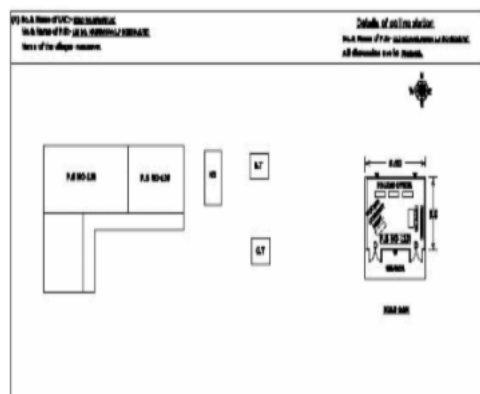

নিৰ্বাচক পঞ্জীয়ন বিষয়াৰ স্বাক্ষৰ

Nazri Naksha

Google Map View

Polling Station Building Front View

ভোটগ্ৰহন কেন্দ্ৰৰ সন্মুখৰ দৃশ্য

Cad View

Key MAP View

1 নাম : অংকুৰ ডেকা পিতাৰ নাম: শৈলেন্দ্ৰ ডেকা ঘৰ নং : 00 বয়স : 22 লিঙ্গ : পুৰুষ	MPU0123729 ফটো উপলব্ধ	2 নাম : হিয়া মজুমদাৰ পিতাৰ নাম: সঞ্জয় মজুমদাৰ ঘৰ নং : 1 বয়স : 22 লিঙ্গ : মহিলা	FSS1899202 ফটো উপলব্ধ	3 নাম : বচিমা বিবি স্বামীৰ নাম: চমিৰ আলী ঘৰ নং : 02 বয়স : 52 লিঙ্গ : মহিলা	MPU0037374 ফটো উপলব্ধ
4 নাম : বেহুমা বেগম স্বামীৰ নাম: ছফিকুল ইছলাম ঘৰ নং : 02 বয়স : 26 লিঙ্গ : মহিলা	MPU0037242 ফটো উপলব্ধ	5 নাম : চফিকুল ইছলাম পিতাৰ নাম: চমিৰ আলী ঘৰ নং : 03 বয়স : 34 লিঙ্গ : পুৰুষ	FSS1891365 ফটো উপলব্ধ	6 নাম : আনিশা ডেকা পিতাৰ নাম: অভয় ডেকা ঘৰ নং : 3 বয়স : 21 লিঙ্গ : মহিলা	FSS1879212 ফটো উপলব্ধ
7 নাম : সুমিতা দাস পিতাৰ নাম: বেনুধৰ দাস ঘৰ নং : 20 বয়স : 23 লিঙ্গ : মহিলা	MPU0093898 ফটো উপলব্ধ	8 নাম : হৃদয়া ডেকা পিতাৰ নাম: দিনেশ ডেকা ঘৰ নং : 57 বয়স : 27 লিঙ্গ : মহিলা	FSS0442228 ফটো উপলব্ধ	9 নাম : গৰিমা ডেকা পিতাৰ নাম: দিনেশ কুমাৰ ডেকা ঘৰ নং : 59 বয়স : 23 লিঙ্গ : মহিলা	FSS0276329 ফটো উপলব্ধ
10 নাম : বুজবিন চুলতানা পিতাৰ নাম: কাচিম আলী ঘৰ নং : 64 বয়স : 25 লিঙ্গ : মহিলা	FSS0398586 ফটো উপলব্ধ	11 নাম : আজিজ আলী পিতাৰ নাম: কাসিম আলী ঘৰ নং : 71 বয়স : 24 লিঙ্গ : পুৰুষ	FSS0349514 ফটো উপলব্ধ	12 নাম : আজিজ আলী কাসিম আলী পিতাৰ নাম: কাসিম আলী ঘৰ নং : 71 বয়স : 23 লিঙ্গ : পুৰুষ	FSS0349589 ফটো উপলব্ধ
E 13 নাম : চমছেৰ আলী পিতাৰ নাম: হজৰত আলী ঘৰ নং : 093 বয়স : 66 লিঙ্গ : পুৰুষ	FSS0292227 ফটো উপলব্ধ	14 নাম : একন ইদুল খান পিতাৰ নাম: চমছেৰ আলী ঘৰ নং : 93 বয়স : 29 লিঙ্গ : পুৰুষ	FSS0464362 ফটো উপলব্ধ	15 নাম : ঋত্বিনা ডেকা পিতাৰ নাম: বাৰেন ডেকা ঘৰ নং : 162 বয়স : 25 লিঙ্গ : মহিলা	FSS0450692 ফটো উপলব্ধ
S 16 নাম : চন্দামিতা দেৱী মাতৃৰ নাম: মনজু দেৱী ঘৰ নং : 205 বয়স : 21 লিঙ্গ : মহিলা	FSS1899798 ফটো উপলব্ধ	17 নাম : ৰিমা বেগম পিতাৰ নাম: ইনতাজ আলী ঘৰ নং : 289 বয়স : 27 লিঙ্গ : মহিলা	FSS0398404 ফটো উপলব্ধ	18 নাম : চিমা বেগম পিতাৰ নাম: ইনতাজ আলী ঘৰ নং : 289 বয়স : 25 লিঙ্গ : মহিলা	FSS0425116 ফটো উপলব্ধ
19 নাম : ভাশ্বতী ডেকা পিতাৰ নাম: ৰত্নেশ্বৰ ডেকা ঘৰ নং : 321 বয়স : 21 লিঙ্গ : মহিলা	MPU0083139 ফটো উপলব্ধ	20 নাম : বৰিতা বেগম স্বামীৰ নাম: ইক্ৰাম হুছেইন ঘৰ নং : 447 বয়স : 27 লিঙ্গ : মহিলা	CFT0349167 ফটো উপলব্ধ	21 নাম : পূৰ্ণিমা বেগম স্বামীৰ নাম: বাবুলা আলী ঘৰ নং : 486 বয়স : 25 লিঙ্গ : মহিলা	FSS0435347 ফটো উপলব্ধ
22 নাম : প্ৰিয়া দাস পিতাৰ নাম: হৰকান্ত দাস ঘৰ নং : 663 বয়স : 25 লিঙ্গ : মহিলা	FSS0486944 ফটো উপলব্ধ	23 নাম : ভানুমতী ডেকা স্বামীৰ নাম: ভৈৰব ডেকা ঘৰ নং : 969 বয়স : 63 লিঙ্গ : মহিলা	FSS1061434 ফটো উপলব্ধ	24 নাম : আনন্দ কুমাৰ ডেকা পিতাৰ নাম: ভৈৰব ডেকা ঘৰ নং : 969 বয়স : 38 লিঙ্গ : পুৰুষ	FSS1061445 ফটো উপলব্ধ
25 নাম : নুপেন ডেকা পিতাৰ নাম: ভৈৰব ডেকা ঘৰ নং : 969 বয়স : 36 লিঙ্গ : পুৰুষ	FSS1061456 ফটো উপলব্ধ	26 নাম : পদমী ডেকা স্বামীৰ নাম: আনন্দ ডেকা ঘৰ নং : 969 বয়স : 35 লিঙ্গ : মহিলা	FSS0187948 ফটো উপলব্ধ	27 নাম : চন্দ্ৰ ডেকা পিতাৰ নাম: যোগে ডেকা ঘৰ নং : 969 বয়স : 60 লিঙ্গ : পুৰুষ	FSS1061467 ফটো উপলব্ধ
28 নাম : সৰলা ডেকা স্বামীৰ নাম: চন্দ্ৰধৰ ডেকা ঘৰ নং : 969 বয়স : 50 লিঙ্গ : মহিলা	FSS1061478 ফটো উপলব্ধ	29 নাম : অপৰ্ব ডেকা পিতাৰ নাম: চন্দ্ৰ ডেকা ঘৰ নং : 969 বয়স : 34 লিঙ্গ : পুৰুষ	FSS1061489 ফটো উপলব্ধ	S 30 নাম : লক্ষী ডেকা পিতাৰ নাম: চন্দ্ৰধৰ ডেকা ঘৰ নং : 969 বয়স : 31 লিঙ্গ : মহিলা	FSS0110957 ফটো উপলব্ধ