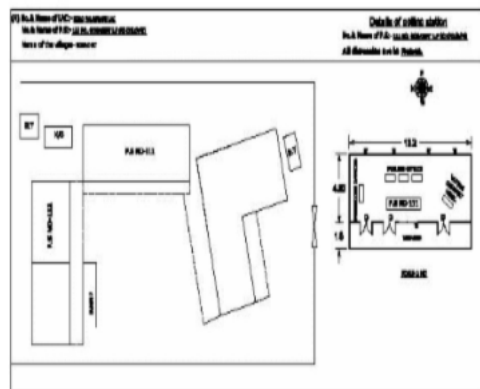

নিৰ্বাচক পঞ্জীয়ন বিষয়াৰ স্বাক্ষৰ

Nazri Naksha

Google Map View

Polling Station Building Front View

ভোটগ্ৰহন কেন্দ্ৰৰ সন্মুখৰ দৃশ্য

Cad View

Key MAP View

1 নাম : ডালিমী বেগম স্বামীৰ নাম: নুৰুল হুছেইন ঘৰ নং : 01 বয়স : 47 লিঙ্গ : মহিলা	MPU0105858 ফটো উপলব্ধ	2 নাম : নুৰুল হুছেইন পিতাৰ নাম: আব্দুল হামদ ঘৰ নং : 01 বয়স : 44 লিঙ্গ : পুৰুষ	MPU0105890 ফটো উপলব্ধ	3 নাম : চাৰিফন বেগম স্বামীৰ নাম: হুছেইন আলী ঘৰ নং : 01 বয়স : 43 লিঙ্গ : মহিলা	MPU0107904 ফটো উপলব্ধ
4 নাম : মামনি বেগম স্বামীৰ নাম: মহিমুদ্দিন আলী ঘৰ নং : 01 বয়স : 43 লিঙ্গ : মহিলা	MPU0107920 ফটো উপলব্ধ	5 নাম : কনভাইটি আলী পিতাৰ নাম: আবেদ আলী ঘৰ নং : 01 বয়স : 41 লিঙ্গ : পুৰুষ	FSS1065129 ফটো উপলব্ধ	6 নাম : ফিৰোজ খান পিতাৰ নাম: মনোৱাৰ আলী ঘৰ নং : 01 বয়স : 33 লিঙ্গ : পুৰুষ	MPU0083816 ফটো উপলব্ধ
7 নাম : বফিকুৰ ৰহমান পিতাৰ নাম: হজৰত আলী ঘৰ নং : 01 বয়স : 31 লিঙ্গ : পুৰুষ	MPU0028217 ফটো উপলব্ধ	8 নাম : দিলদাৰ হুছেইন পিতাৰ নাম: বফিক আলী ঘৰ নং : 01 বয়স : 31 লিঙ্গ : পুৰুষ	MPU0039842 ফটো উপলব্ধ	9 নাম : ফৰজান আলী পিতাৰ নাম: খাইবুদ্দিন আহমেদ ঘৰ নং : 01 বয়স : 30 লিঙ্গ : পুৰুষ	MPU0114595 ফটো উপলব্ধ
10 নাম : ছাহিদা বেগম স্বামীৰ নাম: হাবিবুৰ ৰহমান ঘৰ নং : 01 বয়স : 29 লিঙ্গ : মহিলা	MPU0080150 ফটো উপলব্ধ	11 নাম : আজিজুৰ ৰহমান পিতাৰ নাম: আফেজ আলী ঘৰ নং : 01 বয়স : 29 লিঙ্গ : পুৰুষ	MPU0096602 ফটো উপলব্ধ	S 12 নাম : মৰ্জিনা বেগম স্বামীৰ নাম: আলতাফ হুছেইন ঘৰ নং : 01 বয়স : 27 লিঙ্গ : মহিলা	FSS0194712 ফটো উপলব্ধ
13 নাম : ইকবাল হুছেইন পিতাৰ নাম: বফিক আলী ঘৰ নং : 01 বয়স : 26 লিঙ্গ : মহিলা	MPU0039875 ফটো উপলব্ধ	14 নাম : অৰ্জিনা বেগম স্বামীৰ নাম: চাহনুৰ আলী ঘৰ নং : 01 বয়স : 26 লিঙ্গ : মহিলা	MPU0085837 ফটো উপলব্ধ	15 নাম : জেচমিন বেগম স্বামীৰ নাম: বনু আলী ঘৰ নং : 01 বয়স : 26 লিঙ্গ : মহিলা	MPU0107896 ফটো উপলব্ধ
16 নাম : অমেৰুন বেগম স্বামীৰ নাম: বাহাৰুল ইছলাম ঘৰ নং : 01 বয়স : 25 লিঙ্গ : মহিলা	MPU0061762 ফটো উপলব্ধ	17 নাম : অহিদা বেগম মাতৃৰ নাম: আমিৰুন বিবি ঘৰ নং : 01 বয়স : 25 লিঙ্গ : মহিলা	MPU0100891 ফটো উপলব্ধ	18 নাম : চোনাৰ আলী মাতৃৰ নাম: ৰচিদা বিবি ঘৰ নং : 01 বয়স : 25 লিঙ্গ : পুৰুষ	MPU0113027 ফটো উপলব্ধ
19 নাম : ৰেজিনা বেগম স্বামীৰ নাম: মিদুল আলী ঘৰ নং : 01 বয়স : 24 লিঙ্গ : মহিলা	MPU0076422 ফটো উপলব্ধ	20 নাম : সোনমনি বেগম স্বামীৰ নাম: হাকিম আলী ঘৰ নং : 01 বয়স : 23 লিঙ্গ : মহিলা	MPU0091652 ফটো উপলব্ধ	21 নাম : চুইটি বেগম মাতৃৰ নাম: ৰচিদা বিবি ঘৰ নং : 01 বয়স : 23 লিঙ্গ : মহিলা	MPU0113134 ফটো উপলব্ধ
22 নাম : মফিদুল ইছলাম পিতাৰ নাম: ৰচিদ আলী ঘৰ নং : 01 বয়স : 22 লিঙ্গ : পুৰুষ	FSS1902725 ফটো উপলব্ধ	23 নাম : মঃ চাহিল আলী পিতাৰ নাম: আজিজুল ৰহমান ঘৰ নং : 01 বয়স : 21 লিঙ্গ : পুৰুষ	MPU0081067 ফটো উপলব্ধ	24 নাম : চিমা বেগম স্বামীৰ নাম: চফিকুৰ ৰহমান ঘৰ নং : 01 বয়স : 21 লিঙ্গ : মহিলা	MPU0096693 ফটো উপলব্ধ
25 নাম : ৰিজ্বান আহমেদ পিতাৰ নাম: ৰৌচান আলী ঘৰ নং : 01 বয়স : 20 লিঙ্গ : পুৰুষ	MPU0061036 ফটো উপলব্ধ	26 নাম : চুইটি বেগম পিতাৰ নাম: নুৰুল হুছেইন ঘৰ নং : 01 বয়স : 20 লিঙ্গ : মহিলা	MPU0105833 ফটো উপলব্ধ	27 নাম : চিমৰান আখতাৰ পিতাৰ নাম: ইব্রাহিম আলী ঘৰ নং : 01 বয়স : 20 লিঙ্গ : মহিলা	MPU0108019 ফটো উপলব্ধ
28 নাম : তাজবুল হক মাতৃৰ নাম: ৰুমী বিবি ঘৰ নং : 01 বয়স : 19 লিঙ্গ : পুৰুষ	MPU0076208 ফটো উপলব্ধ	29 নাম : পিত্ত আলী পিতাৰ নাম: ৰশীম আলী ঘৰ নং : 01 বয়স : 19 লিঙ্গ : পুৰুষ	MPU0080986 ফটো উপলব্ধ	30 নাম : ৰুমী বেগম পিতাৰ নাম: তফিক আলী ঘৰ নং : 01 বয়স : 19 লিঙ্গ : মহিলা	MPU0085738 ফটো উপলব্ধ