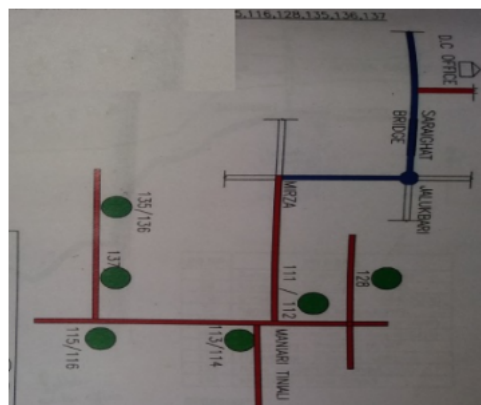

নিৰ্বাচক পঞ্জীয়ন বিষয়াৰ স্বাক্ষৰ

Nazri Naksha

Google Map View

Polling Station Building Front View

ভোটগ্ৰহন কেন্দ্ৰৰ সন্মুখৰ দৃশ্য

Cad View

Key MAP View

1 নাম : ডালিমী বেগম স্বামীৰ নাম: নুৰুল হুছেইন ঘৰ নং : 01 বয়স : 47 লিঙ্গ : মহিলা	MPU0105858 ফটো উপলব্ধ	2 নাম : নুৰুল হুছেইন পিতাৰ নাম: আব্দুল হামদ ঘৰ নং : 01 বয়স : 44 লিঙ্গ : পুৰুষ	MPU0105890 ফটো উপলব্ধ	3 নাম : চাৰিফন বেগম স্বামীৰ নাম: হুছেইন আলী ঘৰ নং : 01 বয়স : 43 লিঙ্গ : মহিলা	MPU0107904 ফটো উপলব্ধ
4 নাম : মামনি বেগম স্বামীৰ নাম: মহিমুদ্দিন আলী ঘৰ নং : 01 বয়স : 43 লিঙ্গ : মহিলা	MPU0107920 ফটো উপলব্ধ	5 নাম : কনভাইটি আলী পিতাৰ নাম: আবেদ আলী ঘৰ নং : 01 বয়স : 41 লিঙ্গ : পুৰুষ	FSS1065129 ফটো উপলব্ধ	6 নাম : ফিৰোজ খান পিতাৰ নাম: মনোৱাৰ আলী ঘৰ নং : 01 বয়স : 33 লিঙ্গ : পুৰুষ	MPU0083816 ফটো উপলব্ধ
7 নাম : বফিকুৰ ৰহমান পিতাৰ নাম: হজৰত আলী ঘৰ নং : 01 বয়স : 31 লিঙ্গ : পুৰুষ	MPU0028217 ফটো উপলব্ধ	8 নাম : দিলদাৰ হুছেইন পিতাৰ নাম: বফিক আলী ঘৰ নং : 01 বয়স : 31 লিঙ্গ : পুৰুষ	MPU0039842 ফটো উপলব্ধ	9 নাম : ফৰজান আলী পিতাৰ নাম: খাইবুদ্দিন আহমেদ ঘৰ নং : 01 বয়স : 30 লিঙ্গ : পুৰুষ	MPU0114595 ফটো উপলব্ধ
10 নাম : ছাহিদা বেগম স্বামীৰ নাম: হাবিবুৰ ৰহমান ঘৰ নং : 01 বয়স : 29 লিঙ্গ : মহিলা	MPU0080150 ফটো উপলব্ধ	11 নাম : আজিজুৰ ৰহমান পিতাৰ নাম: আফেজ আলী ঘৰ নং : 01 বয়স : 29 লিঙ্গ : পুৰুষ	MPU0096602 ফটো উপলব্ধ	S 12 নাম : মৰ্জিনা বেগম স্বামীৰ নাম: আলতাফ হুছেইন ঘৰ নং : 01 বয়স : 27 লিঙ্গ : মহিলা	FSS0194712 ফটো উপলব্ধ
13 নাম : ইকবাল হুছেইন পিতাৰ নাম: বফিক আলী ঘৰ নং : 01 বয়স : 26 লিঙ্গ : মহিলা	MPU0039875 ফটো উপলব্ধ	14 নাম : অৰ্জিনা বেগম স্বামীৰ নাম: চাহনুৰ আলী ঘৰ নং : 01 বয়স : 26 লিঙ্গ : মহিলা	MPU0085837 ফটো উপলব্ধ	15 নাম : জেচমিন বেগম স্বামীৰ নাম: বনু আলী ঘৰ নং : 01 বয়স : 26 লিঙ্গ : মহিলা	MPU0107896 ফটো উপলব্ধ
16 নাম : অমেৰুন বেগম স্বামীৰ নাম: বাহাৰুল ইছলাম ঘৰ নং : 01 বয়স : 25 লিঙ্গ : মহিলা	MPU0061762 ফটো উপলব্ধ	17 নাম : অহিদা বেগম মাতৃৰ নাম: আমিৰুন বিবি ঘৰ নং : 01 বয়স : 25 লিঙ্গ : মহিলা	MPU0100891 ফটো উপলব্ধ	18 নাম : চোনাৰ আলী মাতৃৰ নাম: ৰচিদা বিবি ঘৰ নং : 01 বয়স : 25 লিঙ্গ : পুৰুষ	MPU0113027 ফটো উপলব্ধ
19 নাম : ৰেজিনা বেগম স্বামীৰ নাম: মিদুল আলী ঘৰ নং : 01 বয়স : 24 লিঙ্গ : মহিলা	MPU0076422 ফটো উপলব্ধ	20 নাম : সোনমনি বেগম স্বামীৰ নাম: হাকিম আলী ঘৰ নং : 01 বয়স : 23 লিঙ্গ : মহিলা	MPU0091652 ফটো উপলব্ধ	21 নাম : চুইটি বেগম মাতৃৰ নাম: ৰচিদা বিবি ঘৰ নং : 01 বয়স : 23 লিঙ্গ : মহিলা	MPU0113134 ফটো উপলব্ধ
22 নাম : মফিদুল ইছলাম পিতাৰ নাম: ৰচিদ আলী ঘৰ নং : 01 বয়স : 22 লিঙ্গ : পুৰুষ	FSS1902725 ফটো উপলব্ধ	23 নাম : মঃ চাহিল আলী পিতাৰ নাম: আজিজুল ৰহমান ঘৰ নং : 01 বয়স : 21 লিঙ্গ : পুৰুষ	MPU0081067 ফটো উপলব্ধ	24 নাম : চিমা বেগম স্বামীৰ নাম: চফিকুৰ ৰহমান ঘৰ নং : 01 বয়স : 21 লিঙ্গ : মহিলা	MPU0096693 ফটো উপলব্ধ
25 নাম : ৰিজ্বান আহমেদ পিতাৰ নাম: ৰৌচান আলী ঘৰ নং : 01 বয়স : 20 লিঙ্গ : পুৰুষ	MPU0061036 ফটো উপলব্ধ	26 নাম : চুইটি বেগম পিতাৰ নাম: নুৰুল হুছেইন ঘৰ নং : 01 বয়স : 20 লিঙ্গ : মহিলা	MPU0105833 ফটো উপলব্ধ	27 নাম : চিমৰান আখতাৰ পিতাৰ নাম: ইব্রাহিম আলী ঘৰ নং : 01 বয়স : 20 লিঙ্গ : মহিলা	MPU0108019 ফটো উপলব্ধ
28 নাম : তাজবুল হক মাতৃৰ নাম: ৰুমী বিবি ঘৰ নং : 01 বয়স : 19 লিঙ্গ : পুৰুষ	MPU0076208 ফটো উপলব্ধ	29 নাম : পিত্ত আলী পিতাৰ নাম: ৰশীম আলী ঘৰ নং : 01 বয়স : 19 লিঙ্গ : পুৰুষ	MPU0080986 ফটো উপলব্ধ	30 নাম : ৰুমী বেগম পিতাৰ নাম: তফিক আলী ঘৰ নং : 01 বয়স : 19 লিঙ্গ : মহিলা	MPU0085738 ফটো উপলব্ধ