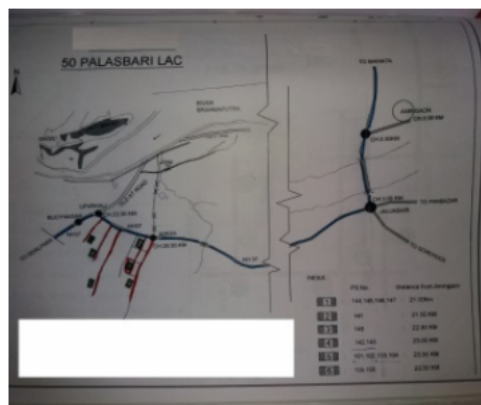

নিৰ্বাচক পঞ্জীয়ন বিষয়াৰ স্বাক্ষৰ

Nazri Naksha

Google Map View

Polling Station Building Front View

ভোটগ্ৰহন কেন্দ্ৰৰ সন্মুখৰ দৃশ্য

Cad View

Key MAP View

1	FSS1404575	ফটো উপলব্ধ	নাম : কনকপ্ৰভা গোস্বামী স্বামীৰ নাম: ধীৰেন্দ্ৰ গোস্বামী ঘৰ নং : ১ বয়স : ৪২ লিঙ্গ : মহিলা	2	FSS1404586	ফটো উপলব্ধ	নাম : কল্যান গোস্বামী পিতাৰ নাম: ধীৰেন্দ্ৰ গোস্বামী ঘৰ নং : ১ বয়স : ৫৬ লিঙ্গ : পুৰুষ	3	FSS1404600	ফটো উপলব্ধ	নাম : ধনজীত গোস্বামী পিতাৰ নাম: ধীৰেন্দ্ৰ মোহন গোস্বামী ঘৰ নং : ১ বয়স : ৫৬ লিঙ্গ : পুৰুষ
4	FSS1404597	ফটো উপলব্ধ	নাম : বন্দনা গোস্বামী স্বামীৰ নাম: কল্যান গোস্বামী ঘৰ নং : ১ বয়স : ৪৪ লিঙ্গ : মহিলা	5	FSS1404611	ফটো উপলব্ধ	নাম : কনিকা গোস্বামী স্বামীৰ নাম: ধনজীত গোস্বামী ঘৰ নং : ১ বয়স : ৪৬ লিঙ্গ : মহিলা	6	FSS0499699	ফটো উপলব্ধ	নাম : স্পন্দন গোস্বামী পিতাৰ নাম: কল্যাণ গোস্বামী ঘৰ নং : ১ বয়স : ২৪ লিঙ্গ : পুৰুষ
7	FSS0312132	ফটো উপলব্ধ	নাম : উদীপ্ত গোস্বামী পিতাৰ নাম: ধনজীত গোস্বামী ঘৰ নং : ১ বয়স : ২২ লিঙ্গ : পুৰুষ	8	FSS0495622	ফটো উপলব্ধ	নাম : হীৰক জ্যোতি দাস পিতাৰ নাম: যোগেন দাস ঘৰ নং : ১ কু বয়স : ২৫ লিঙ্গ : পুৰুষ	9	FSS1855205	ফটো উপলব্ধ	নাম : ননিপ্ৰভা দাস স্বামীৰ নাম: যোগেন দাস ঘৰ নং : ১ কু বয়স : ৫৫ লিঙ্গ : মহিলা
10	FSS0145938	ফটো উপলব্ধ	নাম : মুনাল কুমাৰ দাস পিতাৰ নাম: যোগেন দাস ঘৰ নং : ১ কু বয়স : ২৯ লিঙ্গ : পুৰুষ	11	FSS1404622	ফটো উপলব্ধ	নাম : পুলিন ঠাকুৰীয়া পিতাৰ নাম: বৰ্মা ঠাকুৰীয়া ঘৰ নং : ২ বয়স : ৭০ লিঙ্গ : পুৰুষ	12	FSS1404633	ফটো উপলব্ধ	নাম : দিপ্তী ঠাকুৰীয়া স্বামীৰ নাম: পুলিন ঠাকুৰীয়া ঘৰ নং : ২ বয়স : ৬৩ লিঙ্গ : মহিলা
13	FSS1404655	ফটো উপলব্ধ	নাম : ভবেন ঠাকুৰীয়া পিতাৰ নাম: বৰ্মা ঠাকুৰীয়া ঘৰ নং : ২ বয়স : ৬২ লিঙ্গ : পুৰুষ	14	FSS1404677	ফটো উপলব্ধ	নাম : হেমেণ ঠাকুৰীয়া পিতাৰ নাম: বৰ্মা ঠাকুৰীয়া ঘৰ নং : ২ বয়স : ৫৭ লিঙ্গ : পুৰুষ	15	FSS1404666	ফটো উপলব্ধ	নাম : মীৰা ঠাকুৰীয়া স্বামীৰ নাম: ভবেন ঠাকুৰীয়া ঘৰ নং : ২ বয়স : ৪৪ লিঙ্গ : মহিলা
16	FSS1404688	ফটো উপলব্ধ	নাম : প্ৰনীতা ঠাকুৰীয়া স্বামীৰ নাম: হেমেণ ঠাকুৰীয়া ঘৰ নং : ২ বয়স : ৪২ লিঙ্গ : মহিলা	17	FSS1409025	ফটো উপলব্ধ	নাম : কিশোৰ ঠাকুৰীয়া পিতাৰ নাম: পুলিন ঠাকুৰীয়া ঘৰ নং : ২ বয়স : ৩৪ লিঙ্গ : পুৰুষ	18	FSS0037945	ফটো উপলব্ধ	নাম : চুমি ঠাকুৰীয়া পিতাৰ নাম: ভবেন ঠাকুৰীয়া ঘৰ নং : ২ বয়স : ৩১ লিঙ্গ : মহিলা
19	MPU0114827	ফটো উপলব্ধ	নাম : অংকুৰ ঠাকুৰীয়া পিতাৰ নাম: হেমেণ ঠাকুৰীয়া ঘৰ নং : ২ বয়স : ২৩ লিঙ্গ : পুৰুষ	20	FSS0339127	ফটো উপলব্ধ	নাম : ডিম্পী বড়ো মাতৃৰ নাম: চিত্ৰা বড়ো ঘৰ নং : ২ বয়স : ২২ লিঙ্গ : মহিলা	21	MPU0077339	ফটো উপলব্ধ	নাম : বিবেক ক্ৰে আৰ দাস মাতৃৰ নাম: বিনীতা দাস ঘৰ নং : ২ বয়স : ২১ লিঙ্গ : পুৰুষ
22	MPU0114835	ফটো উপলব্ধ	নাম : ধৃতিস্মিতা ঠাকুৰীয়া পিতাৰ নাম: হেমেণ ঠাকুৰীয়া ঘৰ নং : ২ বয়স : ২০ লিঙ্গ : মহিলা	23	FSS1404699	ফটো উপলব্ধ	নাম : বুপা দাস স্বামীৰ নাম: বিপিন দাস ঘৰ নং : ৩ বয়স : ৬২ লিঙ্গ : মহিলা	24	FSS1404702	ফটো উপলব্ধ	নাম : বমেশ হাজৰিকা অন্যান্য: বুপা দাস ঘৰ নং : ৩ বয়স : ৬১ লিঙ্গ : পুৰুষ
#2 25	FSS1408964	ফটো উপলব্ধ	নাম : নিজৰা দত্ত স্বামীৰ নাম: বমেশ হাজৰিকা ঘৰ নং : ৩ বয়স : ৪৭ লিঙ্গ : মহিলা	26	FSS1404724	ফটো উপলব্ধ	নাম : নিৰ্মালী দাস পিতাৰ নাম: বিপিন দাস ঘৰ নং : ৩ বয়স : ৩৬ লিঙ্গ : মহিলা	27	FSS1408942	ফটো উপলব্ধ	নাম : জ্যোতি দাস মাতৃৰ নাম: বুপা দাস ঘৰ নং : ৩ বয়স : ৩৫ লিঙ্গ : পুৰুষ
28	FSS1404746	ফটো উপলব্ধ	নাম : ইৰাময়ী কলিতা স্বামীৰ নাম: ভবেশ কলিতা ঘৰ নং : ৪ বয়স : ৬৫ লিঙ্গ : মহিলা	29	FSS1404735	ফটো উপলব্ধ	নাম : ভবেশ কলিতা পিতাৰ নাম: বিনন্দী কলিতা ঘৰ নং : ৪ বয়স : ৬০ লিঙ্গ : পুৰুষ	30	FSS1404757	ফটো উপলব্ধ	নাম : মৃদস্মিতা কলিতা পিতাৰ নাম: ভবেশ কলিতা ঘৰ নং : ৪ বয়স : ৩৪ লিঙ্গ : মহিলা