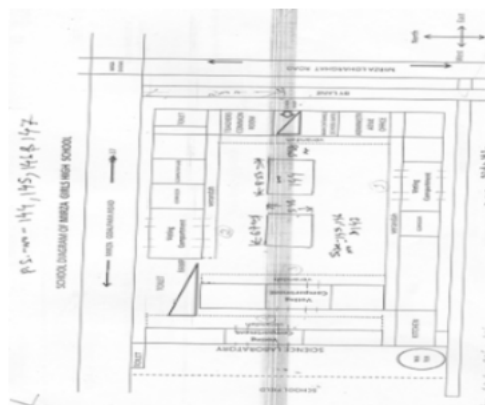

নিৰ্বাচক পঞ্জীয়ন বিষয়াৰ স্বাক্ষৰ

Nazri Naksha

Google Map View

Polling Station Building Front View

ভোটগ্ৰহন কেন্দ্ৰৰ সন্মুখৰ দৃশ্য

Cad View

Key MAP View

1	FSS1404575	ফটো উপলব্ধ	নাম : কনকপ্ৰভা গোস্বামী স্বামীৰ নাম: ধীৰেন্দ্ৰ গোস্বামী ঘৰ নং : ১ বয়স : ৪২ লিঙ্গ : মহিলা	2	FSS1404586	ফটো উপলব্ধ	নাম : কল্যান গোস্বামী পিতাৰ নাম: ধীৰেন্দ্ৰ গোস্বামী ঘৰ নং : ১ বয়স : ৫৬ লিঙ্গ : পুৰুষ	3	FSS1404600	ফটো উপলব্ধ	নাম : ধনজীত গোস্বামী পিতাৰ নাম: ধীৰেন্দ্ৰ মোহন গোস্বামী ঘৰ নং : ১ বয়স : ৫৬ লিঙ্গ : পুৰুষ
4	FSS1404597	ফটো উপলব্ধ	নাম : বন্দনা গোস্বামী স্বামীৰ নাম: কল্যান গোস্বামী ঘৰ নং : ১ বয়স : ৪৪ লিঙ্গ : মহিলা	5	FSS1404611	ফটো উপলব্ধ	নাম : কনিকা গোস্বামী স্বামীৰ নাম: ধনজীত গোস্বামী ঘৰ নং : ১ বয়স : ৪৬ লিঙ্গ : মহিলা	6	FSS0499699	ফটো উপলব্ধ	নাম : স্পন্দন গোস্বামী পিতাৰ নাম: কল্যাণ গোস্বামী ঘৰ নং : ১ বয়স : ২৪ লিঙ্গ : পুৰুষ
7	FSS0312132	ফটো উপলব্ধ	নাম : উদীপ্ত গোস্বামী পিতাৰ নাম: ধনজীত গোস্বামী ঘৰ নং : ১ বয়স : ২২ লিঙ্গ : পুৰুষ	8	FSS0495622	ফটো উপলব্ধ	নাম : হীৰক জ্যোতি দাস পিতাৰ নাম: যোগেন দাস ঘৰ নং : ১ কু বয়স : ২৫ লিঙ্গ : পুৰুষ	9	FSS1855205	ফটো উপলব্ধ	নাম : ননিপ্ৰভা দাস স্বামীৰ নাম: যোগেন দাস ঘৰ নং : ১ কু বয়স : ৫৫ লিঙ্গ : মহিলা
10	FSS0145938	ফটো উপলব্ধ	নাম : মুনাল কুমাৰ দাস পিতাৰ নাম: যোগেন দাস ঘৰ নং : ১ কু বয়স : ২৯ লিঙ্গ : পুৰুষ	11	FSS1404622	ফটো উপলব্ধ	নাম : পুলিন ঠাকুৰীয়া পিতাৰ নাম: বৰ্মা ঠাকুৰীয়া ঘৰ নং : ২ বয়স : ৭০ লিঙ্গ : পুৰুষ	12	FSS1404633	ফটো উপলব্ধ	নাম : দিপ্তী ঠাকুৰীয়া স্বামীৰ নাম: পুলিন ঠাকুৰীয়া ঘৰ নং : ২ বয়স : ৬৩ লিঙ্গ : মহিলা
13	FSS1404655	ফটো উপলব্ধ	নাম : ভবেন ঠাকুৰীয়া পিতাৰ নাম: বৰ্মা ঠাকুৰীয়া ঘৰ নং : ২ বয়স : ৬২ লিঙ্গ : পুৰুষ	14	FSS1404677	ফটো উপলব্ধ	নাম : হেমেণ ঠাকুৰীয়া পিতাৰ নাম: বৰ্মা ঠাকুৰীয়া ঘৰ নং : ২ বয়স : ৫৭ লিঙ্গ : পুৰুষ	15	FSS1404666	ফটো উপলব্ধ	নাম : মীৰা ঠাকুৰীয়া স্বামীৰ নাম: ভবেন ঠাকুৰীয়া ঘৰ নং : ২ বয়স : ৪৪ লিঙ্গ : মহিলা
16	FSS1404688	ফটো উপলব্ধ	নাম : প্ৰনীতা ঠাকুৰীয়া স্বামীৰ নাম: হেমেণ ঠাকুৰীয়া ঘৰ নং : ২ বয়স : ৪২ লিঙ্গ : মহিলা	17	FSS1409025	ফটো উপলব্ধ	নাম : কিশোৰ ঠাকুৰীয়া পিতাৰ নাম: পুলিন ঠাকুৰীয়া ঘৰ নং : ২ বয়স : ৩৪ লিঙ্গ : পুৰুষ	18	FSS0037945	ফটো উপলব্ধ	নাম : চুমি ঠাকুৰীয়া পিতাৰ নাম: ভবেন ঠাকুৰীয়া ঘৰ নং : ২ বয়স : ৩১ লিঙ্গ : মহিলা
19	MPU0114827	ফটো উপলব্ধ	নাম : অংকুৰ ঠাকুৰীয়া পিতাৰ নাম: হেমেণ ঠাকুৰীয়া ঘৰ নং : ২ বয়স : ২৩ লিঙ্গ : পুৰুষ	20	FSS0339127	ফটো উপলব্ধ	নাম : ডিম্পী বড়ো মাতৃৰ নাম: চিত্ৰা বড়ো ঘৰ নং : ২ বয়স : ২২ লিঙ্গ : মহিলা	21	MPU0077339	ফটো উপলব্ধ	নাম : বিবেক ক্ৰে আৰ দাস মাতৃৰ নাম: বিনীতা দাস ঘৰ নং : ২ বয়স : ২১ লিঙ্গ : পুৰুষ
22	MPU0114835	ফটো উপলব্ধ	নাম : ধৃতিস্মিতা ঠাকুৰীয়া পিতাৰ নাম: হেমেণ ঠাকুৰীয়া ঘৰ নং : ২ বয়স : ২০ লিঙ্গ : মহিলা	23	FSS1404699	ফটো উপলব্ধ	নাম : বুপা দাস স্বামীৰ নাম: বিপিন দাস ঘৰ নং : ৩ বয়স : ৬২ লিঙ্গ : মহিলা	24	FSS1404702	ফটো উপলব্ধ	নাম : বমেশ হাজৰিকা অন্যান্য: বুপা দাস ঘৰ নং : ৩ বয়স : ৬১ লিঙ্গ : পুৰুষ
#2 25	FSS1408964	ফটো উপলব্ধ	নাম : নিজৰা দত্ত স্বামীৰ নাম: বমেশ হাজৰিকা ঘৰ নং : ৩ বয়স : ৪৭ লিঙ্গ : মহিলা	26	FSS1404724	ফটো উপলব্ধ	নাম : নিৰ্মালী দাস পিতাৰ নাম: বিপিন দাস ঘৰ নং : ৩ বয়স : ৩৬ লিঙ্গ : মহিলা	27	FSS1408942	ফটো উপলব্ধ	নাম : জ্যোতি দাস মাতৃৰ নাম: বুপা দাস ঘৰ নং : ৩ বয়স : ৩৫ লিঙ্গ : পুৰুষ
28	FSS1404746	ফটো উপলব্ধ	নাম : ইৰাময়ী কলিতা স্বামীৰ নাম: ভবেশ কলিতা ঘৰ নং : ৪ বয়স : ৬৫ লিঙ্গ : মহিলা	29	FSS1404735	ফটো উপলব্ধ	নাম : ভবেশ কলিতা পিতাৰ নাম: বিনন্দী কলিতা ঘৰ নং : ৪ বয়স : ৬০ লিঙ্গ : পুৰুষ	30	FSS1404757	ফটো উপলব্ধ	নাম : মৃদস্মিতা কলিতা পিতাৰ নাম: ভবেশ কলিতা ঘৰ নং : ৪ বয়স : ৩৪ লিঙ্গ : মহিলা