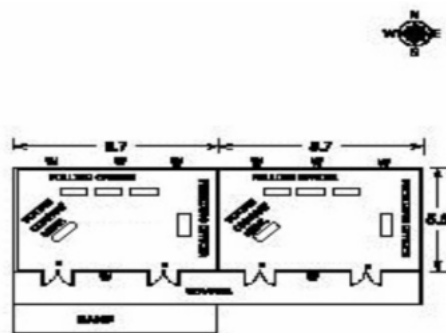

নিৰ্বাচক পঞ্জীয়ন বিষয়াৰ স্বাক্ষৰ

Nazri Naksha

Google Map View

Polling Station Building Front View

ভোটগ্ৰহন কেন্দ্ৰৰ সন্মুখৰ দৃশ্য

Cad View

Key MAP View

1 নাম : উৎপল দাস পিতাৰ নাম: ভবেশ দাস দাস ঘৰ নং : 00 বয়স : 24 লিঙ্গ : পুৰুষ	MPU0115618 ফটো উপলব্ধ	2 নাম : বীৰেন চন্দ্ৰ কলিতা পিতাৰ নাম: পিতা ৰাম কলিতা ঘৰ নং : 04 বয়স : 63 লিঙ্গ : পুৰুষ	FSS0332346 ফটো উপলব্ধ	3 নাম : তৰামাই শইকীয়া দাস স্বামীৰ নাম: অখিম কুমাৰ দাস ঘৰ নং : 04 বয়স : 38 লিঙ্গ : মহিলা	MPU0090134 ফটো উপলব্ধ
4 নাম : প্ৰিয়ম ৰাজ কলিতা পিতাৰ নাম: বিৰেন কলিতা ঘৰ নং : 04 বয়স : 25 লিঙ্গ : পুৰুষ	FSS0332601 ফটো উপলব্ধ	5 নাম : ৰাজদীপ দাস পিতাৰ নাম: হৰিবিলাস দাস ঘৰ নং : 5 বয়স : 21 লিঙ্গ : পুৰুষ	FSS1877554 ফটো উপলব্ধ	6 নাম : বিৰেন চন্দ্ৰ কলিতা পিতাৰ নাম: পিতাৰাম কলিতা ঘৰ নং : 6 বয়স : 65 লিঙ্গ : পুৰুষ	DZN1562034 ফটো উপলব্ধ
7 নাম : বৰ্নালী কলিতা স্বামীৰ নাম: বিৰেন কলিতা ঘৰ নং : 6 বয়স : 52 লিঙ্গ : মহিলা	DZN1562045 ফটো উপলব্ধ	8 নাম : প্ৰিয়মৰাজ কলিতা পিতাৰ নাম: বীৰেন কলিতা ঘৰ নং : 6 বয়স : 25 লিঙ্গ : পুৰুষ	MPU0053470 ফটো উপলব্ধ	9 নাম : বেডিকা কলিতা পিতাৰ নাম: বীৰেন চন্দ্ৰ কলিতা ঘৰ নং : 6 বয়স : 22 লিঙ্গ : মহিলা	MPU0053488 ফটো উপলব্ধ
10 নাম : দীপক দাস পিতাৰ নাম: বিৰেন দাস ঘৰ নং : 11 বয়স : 41 লিঙ্গ : পুৰুষ	FSS0491936 ফটো উপলব্ধ	11 নাম : যমুনা দেৱী স্বামীৰ নাম: জ্যোতিৰ্ময় গোস্বামী ঘৰ নং : 12 বয়স : 28 লিঙ্গ : মহিলা	FSS0483073 ফটো উপলব্ধ	12 নাম : বুমা কলিতা স্বামীৰ নাম: জোন কলিতা ঘৰ নং : 12 বয়স : 26 লিঙ্গ : মহিলা	FSS0473546 ফটো উপলব্ধ
13 নাম : চুমি দাস পিতাৰ নাম: মুকুট দাস ঘৰ নং : 12 বয়স : 26 লিঙ্গ : মহিলা	FSS0481705 ফটো উপলব্ধ	14 নাম : ধৃতিস্বান চৌধুৰী পিতাৰ নাম: হেমধৰ চৌধুৰী ঘৰ নং : 12 বয়স : 24 লিঙ্গ : পুৰুষ	FSS0489492 ফটো উপলব্ধ	E 15 নাম : ধীৰাজ মালী পিতাৰ নাম: মুকুট মালী ঘৰ নং : 15 বয়স : 25 লিঙ্গ : পুৰুষ	FSS1892058 ফটো উপলব্ধ
16 নাম : মিতালী শৰ্মা স্বামীৰ নাম: নবজ্যোতি শৰ্মা ঘৰ নং : 16 বয়স : 44 লিঙ্গ : মহিলা	FSS0533034 ফটো উপলব্ধ	17 নাম : শ্ৰেণালি দাস পিতাৰ নাম: মাধৱ দাস ঘৰ নং : 19 বয়স : 31 লিঙ্গ : মহিলা	FSS0286013 ফটো উপলব্ধ	18 নাম : ইন্দ্ৰানী দাস মাতৃৰ নাম: হিৰন দাস ঘৰ নং : 20 বয়স : 23 লিঙ্গ : মহিলা	MPU0098533 ফটো উপলব্ধ
19 নাম : সবিতা দেৱী স্বামীৰ নাম: ধনজিত শৰ্মা ঘৰ নং : 23 বয়স : 33 লিঙ্গ : মহিলা	MPU0133132 ফটো উপলব্ধ	20 নাম : গৌতম জ্যোতি দাস পিতাৰ নাম: ৰামেশ্বৰ দাস ঘৰ নং : 25 বয়স : 51 লিঙ্গ : পুৰুষ	FSS1444651 ফটো উপলব্ধ	21 নাম : দীনেশ চন্দ্ৰ মালী পিতাৰ নাম: দণ্ডীৰাম মালী ঘৰ নং : 35 বয়স : 76 লিঙ্গ : পুৰুষ	FSS1444719 ফটো উপলব্ধ
22 নাম : অনিমা মালী স্বামীৰ নাম: দীনেশ মালী ঘৰ নং : 35 বয়স : 65 লিঙ্গ : মহিলা	FSS1444720 ফটো উপলব্ধ	23 নাম : কল্যানজ্যোতি মালী পিতাৰ নাম: দীনেশ চন্দ্ৰ মালী ঘৰ নং : 35 বয়স : 37 লিঙ্গ : পুৰুষ	FSS1444708 ফটো উপলব্ধ	24 নাম : বনজ্যোতি মালী পিতাৰ নাম: দীনেশ চন্দ্ৰ মালী ঘৰ নং : 35 বয়স : 34 লিঙ্গ : পুৰুষ	FSS1444695 ফটো উপলব্ধ
25 নাম : মহৰ্ষি শৰ্মা পিতাৰ নাম: বাসুদেব শৰ্মা ঘৰ নং : 88 বয়স : 25 লিঙ্গ : পুৰুষ	FSS0501163 ফটো উপলব্ধ	26 নাম : নিশিতা খাটনিয়াৰ পিতাৰ নাম: কুমুদ খাটনিয়াৰ ঘৰ নং : 52 বয়স : 23 লিঙ্গ : মহিলা	FSS1877976 ফটো উপলব্ধ	27 নাম : জিতু মণি কলিতা স্বামীৰ নাম: মৃগাল কুমাৰ দাস ঘৰ নং : 56 বয়স : 37 লিঙ্গ : মহিলা	FSS0312330 ফটো উপলব্ধ
28 নাম : কল্যাণী দাস স্বামীৰ নাম: অপূৰ্ব দাশ ঘৰ নং : 58 বয়স : 46 লিঙ্গ : মহিলা	GZH4235352 ফটো উপলব্ধ	29 নাম : উপাসনা দাস পিতাৰ নাম: প্ৰণৱ কুমাৰ দাস ঘৰ নং : 91 বয়স : 26 লিঙ্গ : মহিলা	FSS0480574 ফটো উপলব্ধ	30 নাম : কৌলীন্য কুমাৰ কলিতা পিতাৰ নাম: ৰমেশ চন্দ্ৰ কলিতা ঘৰ নং : 87 বয়স : 19 লিঙ্গ : পুৰুষ	MPU0113753 ফটো উপলব্ধ