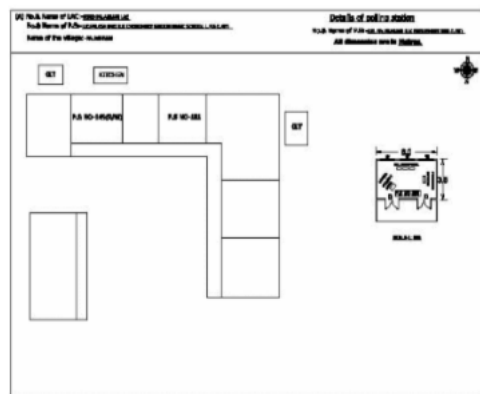

নিৰ্বাচক পঞ্জীয়ন বিষয়াৰ স্বাক্ষৰ

Nazri Naksha

Google Map View

Polling Station Building Front View

ভোটগ্ৰহন কেন্দ্ৰৰ সন্মুখৰ দৃশ্য

Cad View

Key MAP View

1 নাম : গৌৰংগনা গোস্বামী স্বামীৰ নাম: বিশ্বজিৎ গোস্বামী ঘৰ নং : 11 বয়স : 34 লিঙ্গ : মহিলা	MSR1649576 ফটো উপলব্ধ	2 নাম : নিচা কলিতা স্বামীৰ নাম: অচিন্ত্য কুমাৰ ঘৰ নং : 11 বয়স : 29 লিঙ্গ : মহিলা	FSS1872027 ফটো উপলব্ধ	3 নাম : ধনজ্যোতি কলিতা পিতাৰ নাম: কনক কলিতা ঘৰ নং : 11 বয়স : 23 লিঙ্গ : পুৰুষ	FSS0482257 ফটো উপলব্ধ
4 নাম : ৰোবীনো বুবুল বায়ন মাতৃৰ নাম: জ্যোতি প্ৰভা বায়ন ঘৰ নং : 20 বয়স : 34 লিঙ্গ : পুৰুষ	FSS1463689 ফটো উপলব্ধ	5 নাম : আলোক দাস পিতাৰ নাম: প্ৰণব কুমাৰ দাস ঘৰ নং : 24 বয়স : 22 লিঙ্গ : পুৰুষ	FSS1870062 ফটো উপলব্ধ	6 নাম : পদ্মিনী দাস স্বামীৰ নাম: ভবেন কুমাৰ ঘৰ নং : 25 বয়স : 37 লিঙ্গ : মহিলা	FSS1463894 ফটো উপলব্ধ
7 নাম : নিতুমনি দাস পিতাৰ নাম: ফটিক দাস ঘৰ নং : 25 বয়স : 27 লিঙ্গ : পুৰুষ	FSS1894666 ফটো উপলব্ধ	8 নাম : মিনতি দেৱী স্বামীৰ নাম: মিহিৰ দেৱ শৰ্মা ঘৰ নং : 29 বয়স : 40 লিঙ্গ : মহিলা	FSS1901990 ফটো উপলব্ধ	9 নাম : ৰবি দাস স্বামীৰ নাম: ৰমেন দাস ঘৰ নং : 32 বয়স : 38 লিঙ্গ : মহিলা	FSS1889138 ফটো উপলব্ধ
10 নাম : প্ৰাঞ্জীত কুমাৰ পিতাৰ নাম: তৰুণ কুমাৰ ঘৰ নং : 32 বয়স : 23 লিঙ্গ : পুৰুষ	FSS0295717 ফটো উপলব্ধ	11 নাম : পূৰ্ণিমা দাস স্বামীৰ নাম: ৰুপম দাস ঘৰ নং : 41 বয়স : 30 লিঙ্গ : মহিলা	FSS1891068 ফটো উপলব্ধ	12 নাম : জিয়া কলিতা মাতৃৰ নাম: বন্দনা কলিতা ঘৰ নং : 46 বয়স : 20 লিঙ্গ : মহিলা	MPU0058073 ফটো উপলব্ধ
13 নাম : কৰবী ঠাকুৰীয়া স্বামীৰ নাম: দীপক কুমাৰ ঘৰ নং : 50 বয়স : 30 লিঙ্গ : মহিলা	MPU0055111 ফটো উপলব্ধ	14 নাম : ভিতালী মহন্ত পিতাৰ নাম: অনিল মহন্ত ঘৰ নং : 54 বয়স : 22 লিঙ্গ : মহিলা	MPU0136408 ফটো উপলব্ধ	15 নাম : জুপিতৰা দাস পিতাৰ নাম: হৰেন দাস ঘৰ নং : 67 বয়স : 21 লিঙ্গ : মহিলা	MPU0106583 ফটো উপলব্ধ
16 নাম : প্ৰনব বৰা মাতৃৰ নাম: লাবন্য বৰা ঘৰ নং : 98 বয়স : 22 লিঙ্গ : পুৰুষ	FSS0312124 ফটো উপলব্ধ	E 17 নাম : বলি দাস স্বামীৰ নাম: অশ্বিনী দাস ঘৰ নং : 108 বয়স : 51 লিঙ্গ : মহিলা	FSS1454564 ফটো উপলব্ধ	R 18 নাম : মিতালী দাস স্বামীৰ নাম: পিৰিকান্ত দাস ঘৰ নং : 108 বয়স : 35 লিঙ্গ : মহিলা	FSS0197178 ফটো উপলব্ধ
19 নাম : চন্দন দাস মাতৃৰ নাম: বলি দাস ঘৰ নং : 108 বয়স : 35 লিঙ্গ : পুৰুষ	FSS0148668 ফটো উপলব্ধ	20 নাম : দিপালী দাস স্বামীৰ নাম: পল্লব দাস ঘৰ নং : 108 বয়স : 32 লিঙ্গ : মহিলা	FSS0006189 ফটো উপলব্ধ	21 নাম : আৰতী দাস স্বামীৰ নাম: চন্দন দাস ঘৰ নং : 108 বয়স : 28 লিঙ্গ : মহিলা	FSS0006429 ফটো উপলব্ধ
22 নাম : মিন্টু মহন্ত স্বামীৰ নাম: ৰত্নেশ্বৰ মহন্ত ঘৰ নং : 108 বয়স : 52 লিঙ্গ : মহিলা	FSS0197046 ফটো উপলব্ধ	23 নাম : হিমাশ্ৰী মহন্ত পিতাৰ নাম: ৰত্নেশ্বৰ মহন্ত ঘৰ নং : 108 বয়স : 35 লিঙ্গ : মহিলা	FSS0197186 ফটো উপলব্ধ	24 নাম : কমল বৰুৱা পিতাৰ নাম: নৰেন্দ্ৰ নাথ বৰুৱা ঘৰ নং : 108 বয়স : 74 লিঙ্গ : পুৰুষ	FSS1454575 ফটো উপলব্ধ
25 নাম : বীনা বৰুৱা স্বামীৰ নাম: কমল বৰুৱা ঘৰ নং : 108 বয়স : 57 লিঙ্গ : মহিলা	FSS1454586 ফটো উপলব্ধ	26 নাম : মনোজ বৰুৱা পিতাৰ নাম: কমল বৰুৱা ঘৰ নং : 108 বয়স : 41 লিঙ্গ : পুৰুষ	FSS1454597 ফটো উপলব্ধ	27 নাম : দীপাক্ষৰ বৰুৱা পিতাৰ নাম: কমল বৰুৱা ঘৰ নং : 108 বয়স : 38 লিঙ্গ : পুৰুষ	FSS1454600 ফটো উপলব্ধ
28 নাম : ক্ৰিষ্ণজল কাশ্যপ কলিতা পিতাৰ নাম: আজিত কুমাৰ কলিতা ঘৰ নং : 112 বয়স : 21 লিঙ্গ : পুৰুষ	MPU0010298 ফটো উপলব্ধ	29 নাম : আৰতি শৰ্মা স্বামীৰ নাম: সঞ্জয় শৰ্মা ঘৰ নং : 140 বয়স : 34 লিঙ্গ : মহিলা	FSS0449579 ফটো উপলব্ধ	30 নাম : অংকুৰ মহন্ত পিতাৰ নাম: ৰত্নেশ্বৰ মহন্ত ঘৰ নং : 155 বয়স : 34 লিঙ্গ : পুৰুষ	FSS0197095 ফটো উপলব্ধ