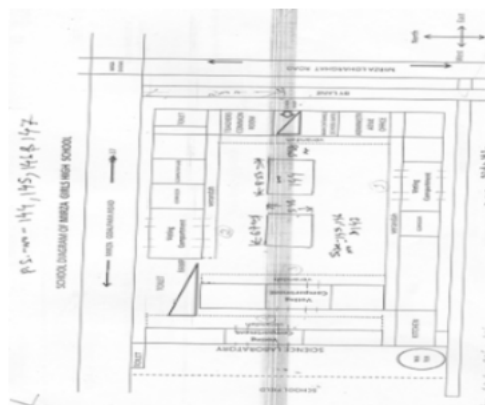

নিৰ্বাচক পঞ্জীয়ন বিষয়াৰ স্বাক্ষৰ

Nazri Naksha

Google Map View

Polling Station Building Front View

ভোটগ্ৰহন কেন্দ্ৰৰ সন্মুখৰ দৃশ্য

Cad View

Key MAP View

1 নাম : দীপক দাস পিতাৰ নাম: স্বৰ্গীয় হৰকান্ত দাস ঘৰ নং : 0 বয়স : 51 লিঙ্গ : পুৰুষ	FSS0229724 ফটো উপলব্ধ	2 নাম : মীন তালকদাৰ স্বামীৰ নাম: দীপক দাস ঘৰ নং : 0 বয়স : 51 লিঙ্গ : মহিলা	FSS0229823 ফটো উপলব্ধ	3 নাম : চিন্টু কলিতা মাতৃৰ নাম: গুণেশ্বৰী কলিতা ঘৰ নং : 00 বয়স : 35 লিঙ্গ : পুৰুষ	MPU0026930 ফটো উপলব্ধ
4 নাম : বুভা ভৰালী মাতৃৰ নাম: স্বীণা ভৰালী ঘৰ নং : 00 বয়স : 23 লিঙ্গ : মহিলা	MPU0031112 ফটো উপলব্ধ	5 নাম : নিকুমনি কুমাৰ পিতাৰ নাম: মধুৰাম কুমাৰ ঘৰ নং : 0 বয়স : 22 লিঙ্গ : পুৰুষ	MPU0000737 ফটো উপলব্ধ	6 নাম : গুৰুজিত কুমাৰ চন্দ পিতাৰ নাম: মনোজিত কুমাৰ চন্দ ঘৰ নং : 00 বয়স : 19 লিঙ্গ : পুৰুষ	MPU0110320 ফটো উপলব্ধ
7 নাম : নয়ানিকা বৈশ্য পিতাৰ নাম: জয়ন্ত কুমাৰ বৈশ্য ঘৰ নং : 6 বয়স : 21 লিঙ্গ : মহিলা	FSS1879246 ফটো উপলব্ধ	8 নাম : কনকলতা দাস স্বামীৰ নাম: নৃপেণ দাস ঘৰ নং : 11 বয়স : 39 লিঙ্গ : মহিলা	FSS0475830 ফটো উপলব্ধ	9 নাম : প্ৰাঞ্জল শৰ্মা মাতৃৰ নাম: অলকা শৰ্মা ঘৰ নং : 12 বয়স : 33 লিঙ্গ : পুৰুষ	FSS1414568 ফটো উপলব্ধ
10 নাম : উপেন চন্দ্ৰ নাথ পিতাৰ নাম: ৰমেশ চন্দ্ৰ নাথ ঘৰ নং : 16 বয়স : 65 লিঙ্গ : পুৰুষ	FSS1414580 ফটো উপলব্ধ	11 নাম : নিলাখী বায়ন স্বামীৰ নাম: উপেন চন্দ্ৰ নাথ ঘৰ নং : 16 বয়স : 58 লিঙ্গ : মহিলা	FSS1414579 ফটো উপলব্ধ	12 নাম : মনীষা বায়ন নাথ পিতাৰ নাম: উপেন চন্দ্ৰ নাথ ঘৰ নং : 16 বয়স : 23 লিঙ্গ : মহিলা	FSS0304170 ফটো উপলব্ধ
13 নাম : চন্দামিতা শৰ্মা পিতাৰ নাম: ভবেন শৰ্মা ঘৰ নং : 22 বয়স : 23 লিঙ্গ : মহিলা	FSS0338806 ফটো উপলব্ধ	14 নাম : অসীম দাস পিতাৰ নাম: ৰত্নেশ্বৰ দাস ঘৰ নং : 23 বয়স : 37 লিঙ্গ : পুৰুষ	FSS1414591 ফটো উপলব্ধ	15 নাম : হাৰ্দিক কলিতা পিতাৰ নাম: ফনিধৰ কলিতা ঘৰ নং : 23 বয়স : 24 লিঙ্গ : পুৰুষ	FSS0475319 ফটো উপলব্ধ
16 নাম : প্ৰিয়াংশু কলিতা পিতাৰ নাম: বিনয় কলিতা ঘৰ নং : 28 বয়স : 21 লিঙ্গ : পুৰুষ	MPU0001404 ফটো উপলব্ধ	S2 17 নাম : লীলা ডেকা পিতাৰ নাম: পুৰুষ ডেকা ঘৰ নং : 28 বয়স : 41 লিঙ্গ : মহিলা	FSS1414615 ফটো উপলব্ধ	18 নাম : জান ডেকা স্বামীৰ নাম: ফুকন ডেকা ঘৰ নং : 28 বয়স : 40 লিঙ্গ : মহিলা	FSS1414604 ফটো উপলব্ধ
19 নাম : জয়ন্ত ডেকা পিতাৰ নাম: য়ামিনি ডেকা ঘৰ নং : 30 বয়স : 43 লিঙ্গ : পুৰুষ	FSS1414626 ফটো উপলব্ধ	20 নাম : শংকৰ ডেকা পিতাৰ নাম: য়ামিনি ডেকা ঘৰ নং : 30 বয়স : 40 লিঙ্গ : পুৰুষ	FSS1414637 ফটো উপলব্ধ	21 নাম : জোনালী ডেকা স্বামীৰ নাম: জয়ন্ত ডেকা ঘৰ নং : 30 বয়স : 35 লিঙ্গ : মহিলা	FSS1855421 ফটো উপলব্ধ
22 নাম : মামনি ডেকা স্বামীৰ নাম: শংকৰ ডেকা ঘৰ নং : 30 বয়স : 33 লিঙ্গ : মহিলা	FSS0168237 ফটো উপলব্ধ	23 নাম : হৰিচন্দ্ৰ কলিতা পিতাৰ নাম: তৰুণ কলিতা ঘৰ নং : 32 বয়স : 36 লিঙ্গ : পুৰুষ	FSS0266197 ফটো উপলব্ধ	24 নাম : ছবিৰাণী কলিতা পিতাৰ নাম: তৰুণ কলিতা ঘৰ নং : 32 বয়স : 33 লিঙ্গ : মহিলা	FSS0266239 ফটো উপলব্ধ
25 নাম : দিপু কলিতা পিতাৰ নাম: অতুলচন্দ্ৰ কলিতা ঘৰ নং : 39 বয়স : 34 লিঙ্গ : পুৰুষ	FSS1414648 ফটো উপলব্ধ	S 26 নাম : তৰালী কলিতা পিতাৰ নাম: প্ৰসন্ন কলিতা ঘৰ নং : 39 বয়স : 35 লিঙ্গ : মহিলা	FSS1414659 ফটো উপলব্ধ	27 নাম : বনজিত দাস পিতাৰ নাম: কনক দাস ঘৰ নং : 40 বয়স : 20 লিঙ্গ : পুৰুষ	MPU0063446 ফটো উপলব্ধ
28 নাম : বৰযা দাস পিতাৰ নাম: দীপক দাস ঘৰ নং : 50 বয়স : 22 লিঙ্গ : মহিলা	FSS0310359 ফটো উপলব্ধ	29 নাম : পাৰুল দাস স্বামীৰ নাম: কেশৱ দাস ঘৰ নং : 58 বয়স : 38 লিঙ্গ : মহিলা	FSS0215772 ফটো উপলব্ধ	30 নাম : তাপস গোস্বামী পিতাৰ নাম: অনুপ গোস্বামী ঘৰ নং : 59 বয়স : 21 লিঙ্গ : পুৰুষ	MPU0090076 ফটো উপলব্ধ