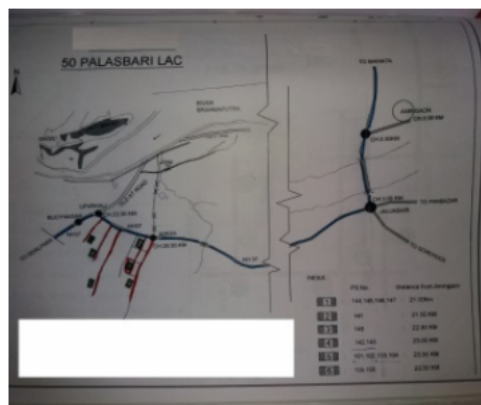

নিৰ্বাচক পঞ্জীয়ন বিষয়াৰ স্বাক্ষৰ

Nazri Naksha

Google Map View

Polling Station Building Front View

ভোটগ্ৰহন কেন্দ্ৰৰ সন্মুখৰ দৃশ্য

Cad View

Key MAP View

1 নাম : দীপক দাস পিতাৰ নাম: স্বৰ্গীয় হৰকান্ত দাস ঘৰ নং : 0 বয়স : 51 লিঙ্গ : পুৰুষ	FSS0229724 ফটো উপলব্ধ	2 নাম : মীন তালকদাৰ স্বামীৰ নাম: দীপক দাস ঘৰ নং : 0 বয়স : 51 লিঙ্গ : মহিলা	FSS0229823 ফটো উপলব্ধ	3 নাম : চিন্টু কলিতা মাতৃৰ নাম: গুণেশ্বৰী কলিতা ঘৰ নং : 00 বয়স : 35 লিঙ্গ : পুৰুষ	MPU0026930 ফটো উপলব্ধ
4 নাম : বুভা ভৰালী মাতৃৰ নাম: স্বীণা ভৰালী ঘৰ নং : 00 বয়স : 23 লিঙ্গ : মহিলা	MPU0031112 ফটো উপলব্ধ	5 নাম : নিকুমনি কুমাৰ পিতাৰ নাম: মধুৰাম কুমাৰ ঘৰ নং : 0 বয়স : 22 লিঙ্গ : পুৰুষ	MPU0000737 ফটো উপলব্ধ	6 নাম : গুৰুজিত কুমাৰ চন্দ পিতাৰ নাম: মনোজিত কুমাৰ চন্দ ঘৰ নং : 00 বয়স : 19 লিঙ্গ : পুৰুষ	MPU0110320 ফটো উপলব্ধ
7 নাম : নয়ানিকা বৈশ্য পিতাৰ নাম: জয়ন্ত কুমাৰ বৈশ্য ঘৰ নং : 6 বয়স : 21 লিঙ্গ : মহিলা	FSS1879246 ফটো উপলব্ধ	8 নাম : কনকলতা দাস স্বামীৰ নাম: নৃপেণ দাস ঘৰ নং : 11 বয়স : 39 লিঙ্গ : মহিলা	FSS0475830 ফটো উপলব্ধ	9 নাম : প্ৰাঞ্জল শৰ্মা মাতৃৰ নাম: অলকা শৰ্মা ঘৰ নং : 12 বয়স : 33 লিঙ্গ : পুৰুষ	FSS1414568 ফটো উপলব্ধ
10 নাম : উপেন চন্দ্ৰ নাথ পিতাৰ নাম: ৰমেশ চন্দ্ৰ নাথ ঘৰ নং : 16 বয়স : 65 লিঙ্গ : পুৰুষ	FSS1414580 ফটো উপলব্ধ	11 নাম : নিলাখী বায়ন স্বামীৰ নাম: উপেন চন্দ্ৰ নাথ ঘৰ নং : 16 বয়স : 58 লিঙ্গ : মহিলা	FSS1414579 ফটো উপলব্ধ	12 নাম : মনীষা বায়ন নাথ পিতাৰ নাম: উপেন চন্দ্ৰ নাথ ঘৰ নং : 16 বয়স : 23 লিঙ্গ : মহিলা	FSS0304170 ফটো উপলব্ধ
13 নাম : চন্দামিতা শৰ্মা পিতাৰ নাম: ভবেন শৰ্মা ঘৰ নং : 22 বয়স : 23 লিঙ্গ : মহিলা	FSS0338806 ফটো উপলব্ধ	14 নাম : অসীম দাস পিতাৰ নাম: ৰত্নেশ্বৰ দাস ঘৰ নং : 23 বয়স : 37 লিঙ্গ : পুৰুষ	FSS1414591 ফটো উপলব্ধ	15 নাম : হাৰ্দিক কলিতা পিতাৰ নাম: ফনিধৰ কলিতা ঘৰ নং : 23 বয়স : 24 লিঙ্গ : পুৰুষ	FSS0475319 ফটো উপলব্ধ
16 নাম : প্ৰিয়াংশু কলিতা পিতাৰ নাম: বিনয় কলিতা ঘৰ নং : 28 বয়স : 21 লিঙ্গ : পুৰুষ	MPU0001404 ফটো উপলব্ধ	S2 17 নাম : লীলা ডেকা পিতাৰ নাম: পুৰুষ ডেকা ঘৰ নং : 28 বয়স : 41 লিঙ্গ : মহিলা	FSS1414615 ফটো উপলব্ধ	18 নাম : জান ডেকা স্বামীৰ নাম: ফুকন ডেকা ঘৰ নং : 28 বয়স : 40 লিঙ্গ : মহিলা	FSS1414604 ফটো উপলব্ধ
19 নাম : জয়ন্ত ডেকা পিতাৰ নাম: য়ামিনি ডেকা ঘৰ নং : 30 বয়স : 43 লিঙ্গ : পুৰুষ	FSS1414626 ফটো উপলব্ধ	20 নাম : শংকৰ ডেকা পিতাৰ নাম: য়ামিনি ডেকা ঘৰ নং : 30 বয়স : 40 লিঙ্গ : পুৰুষ	FSS1414637 ফটো উপলব্ধ	21 নাম : জোনালী ডেকা স্বামীৰ নাম: জয়ন্ত ডেকা ঘৰ নং : 30 বয়স : 35 লিঙ্গ : মহিলা	FSS1855421 ফটো উপলব্ধ
22 নাম : মামনি ডেকা স্বামীৰ নাম: শংকৰ ডেকা ঘৰ নং : 30 বয়স : 33 লিঙ্গ : মহিলা	FSS0168237 ফটো উপলব্ধ	23 নাম : হৰিচন্দ্ৰ কলিতা পিতাৰ নাম: তৰুণ কলিতা ঘৰ নং : 32 বয়স : 36 লিঙ্গ : পুৰুষ	FSS0266197 ফটো উপলব্ধ	24 নাম : ছবিৰাণী কলিতা পিতাৰ নাম: তৰুণ কলিতা ঘৰ নং : 32 বয়স : 33 লিঙ্গ : মহিলা	FSS0266239 ফটো উপলব্ধ
25 নাম : দিপু কলিতা পিতাৰ নাম: অতুলচন্দ্ৰ কলিতা ঘৰ নং : 39 বয়স : 34 লিঙ্গ : পুৰুষ	FSS1414648 ফটো উপলব্ধ	S 26 নাম : তৰালী কলিতা পিতাৰ নাম: প্ৰসন্ন কলিতা ঘৰ নং : 39 বয়স : 35 লিঙ্গ : মহিলা	FSS1414659 ফটো উপলব্ধ	27 নাম : বনজিত দাস পিতাৰ নাম: কনক দাস ঘৰ নং : 40 বয়স : 20 লিঙ্গ : পুৰুষ	MPU0063446 ফটো উপলব্ধ
28 নাম : বৰযা দাস পিতাৰ নাম: দীপক দাস ঘৰ নং : 50 বয়স : 22 লিঙ্গ : মহিলা	FSS0310359 ফটো উপলব্ধ	29 নাম : পাৰুল দাস স্বামীৰ নাম: কেশৱ দাস ঘৰ নং : 58 বয়স : 38 লিঙ্গ : মহিলা	FSS0215772 ফটো উপলব্ধ	30 নাম : তাপস গোস্বামী পিতাৰ নাম: অনুপ গোস্বামী ঘৰ নং : 59 বয়স : 21 লিঙ্গ : পুৰুষ	MPU0090076 ফটো উপলব্ধ