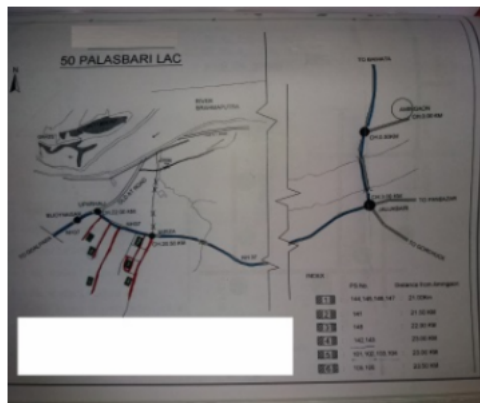

Key MAP View