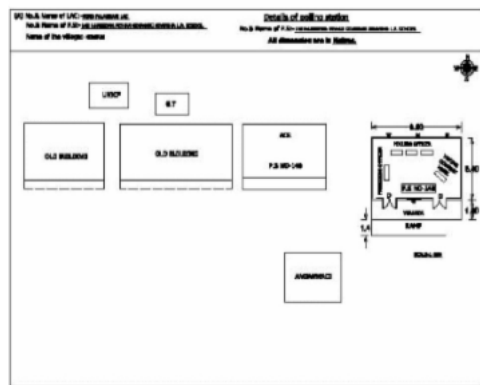

নিৰ্বাচক পঞ্জীয়ন বিষয়াৰ স্বাক্ষৰ

Nazri Naksha

Google Map View

Polling Station Building Front View

ভোটগ্ৰহন কেন্দ্ৰৰ সন্মুখৰ দৃশ্য

Cad View

Key MAP View

|   |                          |   |                          |   |                          |
|---|--------------------------|---|--------------------------|---|--------------------------|
| 1<br>নাম : সত্যনাৰায়ণ ঠাকুৰ<br>পিতাৰ নাম: চন্দ্ৰদীপ ঠাকুৰ<br>ঘৰ নং : 00<br>বয়স : 44 লিঙ্গ : পুৰুষ     | FSS1886852<br>ফটো উপলব্ধ | 2<br>নাম : সনজু দেবী<br>স্বামীৰ নাম: সত্যনাৰায়ণ ঠাকুৰ<br>ঘৰ নং : 00<br>বয়স : 43 লিঙ্গ : মহিলা     | FSS1886845<br>ফটো উপলব্ধ | 3<br>নাম : নয়নমনি দাশ<br>পিতাৰ নাম: ৰঞ্জিত দাশ<br>ঘৰ নং : 3<br>বয়স : 31 লিঙ্গ : পুৰুষ           | FSS0215525<br>ফটো উপলব্ধ |
| 4<br>নাম : ভৱেশ শৰ্মা<br>পিতাৰ নাম: সত্যশ শৰ্মা<br>ঘৰ নং : 22<br>বয়স : 74 লিঙ্গ : পুৰুষ                | FSS1428053<br>ফটো উপলব্ধ | 5<br>নাম : মামনি শৰ্মা<br>স্বামীৰ নাম: ভৱেশ শৰ্মা<br>ঘৰ নং : 22<br>বয়স : 60 লিঙ্গ : মহিলা          | FSS1428042<br>ফটো উপলব্ধ | 6<br>নাম : নিজৰা শৰ্মা<br>পিতাৰ নাম: ভৱেশ শৰ্মা<br>ঘৰ নং : 22<br>বয়স : 35 লিঙ্গ : মহিলা          | FSS1428064<br>ফটো উপলব্ধ |
| 7<br>নাম : জানমণি শৰ্মা<br>পিতাৰ নাম: ভৱেশ শৰ্মা<br>ঘৰ নং : 31<br>বয়স : 31 লিঙ্গ : মহিলা               | FSS1428031<br>ফটো উপলব্ধ | 8<br>নাম : মল্লিকা শৰ্মা<br>পিতাৰ নাম: নগেন শৰ্মা<br>ঘৰ নং : 28<br>বয়স : 36 লিঙ্গ : মহিলা          | FSS1428406<br>ফটো উপলব্ধ | 9<br>নাম : আনোৱাৰা বেগম<br>পিতাৰ নাম: আব্দুল ওহাব<br>ঘৰ নং : 25<br>বয়স : 43 লিঙ্গ : মহিলা        | FSS0132308<br>ফটো উপলব্ধ |
| S<br>10<br>নাম : ৰীতা দাস<br>স্বামীৰ নাম: গগন দাস<br>ঘৰ নং : 82<br>বয়স : 37 লিঙ্গ : মহিলা              | FSS0498956<br>ফটো উপলব্ধ | 11<br>নাম : জুন বোৱা দাস<br>স্বামীৰ নাম: বিমল দাস<br>ঘৰ নং : 56<br>বয়স : 46 লিঙ্গ : মহিলা          | FSS0517383<br>ফটো উপলব্ধ | 12<br>নাম : স্মৃতি কলিতা<br>পিতাৰ নাম: হৰেশ্বৰ কলিতা<br>ঘৰ নং : 61<br>বয়স : 25 লিঙ্গ : মহিলা     | FSS0518480<br>ফটো উপলব্ধ |
| 13<br>নাম : বৰষা শৰ্মা<br>স্বামীৰ নাম: সত্যশ শৰ্মা<br>ঘৰ নং : 102<br>বয়স : 22 লিঙ্গ : মহিলা            | FSS0311332<br>ফটো উপলব্ধ | 14<br>নাম : হীৰমণি কলিতা<br>পিতাৰ নাম: সোণেশ্বৰ কলিতা<br>ঘৰ নং : 118<br>বয়স : 27 লিঙ্গ : মহিলা     | FSS0217463<br>ফটো উপলব্ধ | #<br>15<br>নাম : মিন বেগম<br>স্বামীৰ নাম: মহিবুল ইছলাম<br>ঘৰ নং : 324ঘ<br>বয়স : 34 লিঙ্গ : মহিলা | MPU0060210<br>ফটো উপলব্ধ |
| 16<br>নাম : ৰোজমেৰী ঠাকুৰীয়া<br>পিতাৰ নাম: অনিল ঠাকুৰীয়া<br>ঘৰ নং : 156<br>বয়স : 25 লিঙ্গ : মহিলা    | FSS0293456<br>ফটো উপলব্ধ | 17<br>নাম : ধনমনি আলী<br>পিতাৰ নাম: ৰমজান আলী<br>ঘৰ নং : 173<br>বয়স : 23 লিঙ্গ : পুৰুষ             | MPU0110783<br>ফটো উপলব্ধ | 18<br>নাম : বোগিজান বেগম<br>স্বামীৰ নাম: ধনমনি আলী<br>ঘৰ নং : 173<br>বয়স : 23 লিঙ্গ : মহিলা      | MPU0112474<br>ফটো উপলব্ধ |
| 19<br>নাম : মেহবুব আহমেদ<br>পিতাৰ নাম: ইছলামউদ্দিন<br>আহমেদ<br>ঘৰ নং : 180<br>বয়স : 23 লিঙ্গ : পুৰুষ   | FSS0490425<br>ফটো উপলব্ধ | 20<br>নাম : মৰিয়ম বেগম<br>অন্যান্য: মিমজান বেগম<br>ঘৰ নং : 184<br>বয়স : 43 লিঙ্গ : মহিলা          | FSS0215202<br>ফটো উপলব্ধ | 21<br>নাম : মদল কলিতা<br>পিতাৰ নাম: প্ৰবীন কলিতা<br>ঘৰ নং : 282<br>বয়স : 37 লিঙ্গ : পুৰুষ        | FSS0163477<br>ফটো উপলব্ধ |
| 22<br>নাম : সাবিত্ৰী গোস্বামী<br>স্বামীৰ নাম: জয়দেব গোস্বামী<br>ঘৰ নং : 292<br>বয়স : 59 লিঙ্গ : মহিলা | FSS1424573<br>ফটো উপলব্ধ | 23<br>নাম : দিগন্ত গোস্বামী<br>পিতাৰ নাম: জয়দেব গোস্বামী<br>ঘৰ নং : 292<br>বয়স : 36 লিঙ্গ : পুৰুষ | FSS1424595<br>ফটো উপলব্ধ | 24<br>নাম : ৰেণু দেবী<br>স্বামীৰ নাম: খৰ্গেশ্বৰ শৰ্মা<br>ঘৰ নং : 293<br>বয়স : 68 লিঙ্গ : মহিলা   | FSS1424608<br>ফটো উপলব্ধ |
| 25<br>নাম : উপেন শৰ্মা<br>পিতাৰ নাম: খৰ্গেশ্বৰ শৰ্মা<br>ঘৰ নং : 293<br>বয়স : 68 লিঙ্গ : পুৰুষ          | FSS1424631<br>ফটো উপলব্ধ | 26<br>নাম : সশিলা দেবী<br>স্বামীৰ নাম: উপেন শৰ্মা<br>ঘৰ নং : 293<br>বয়স : 56 লিঙ্গ : মহিলা         | FSS1424642<br>ফটো উপলব্ধ | 27<br>নাম : শংকৰ শৰ্মা<br>পিতাৰ নাম: খৰ্গেশ্বৰ শৰ্মা<br>ঘৰ নং : 293<br>বয়স : 48 লিঙ্গ : পুৰুষ    | FSS1424619<br>ফটো উপলব্ধ |
| 28<br>নাম : সবিতা দেবী<br>স্বামীৰ নাম: শংকৰ শৰ্মা<br>ঘৰ নং : 293<br>বয়স : 38 লিঙ্গ : মহিলা             | FSS1424620<br>ফটো উপলব্ধ | 29<br>নাম : কৰবী শৰ্মা<br>পিতাৰ নাম: উপেন শৰ্মা<br>ঘৰ নং : 293<br>বয়স : 38 লিঙ্গ : মহিলা           | FSS1424653<br>ফটো উপলব্ধ | 30<br>নাম : জিতমনি শৰ্মা<br>পিতাৰ নাম: উপেন শৰ্মা<br>ঘৰ নং : 293<br>বয়স : 36 লিঙ্গ : পুৰুষ       | FSS1424664<br>ফটো উপলব্ধ |