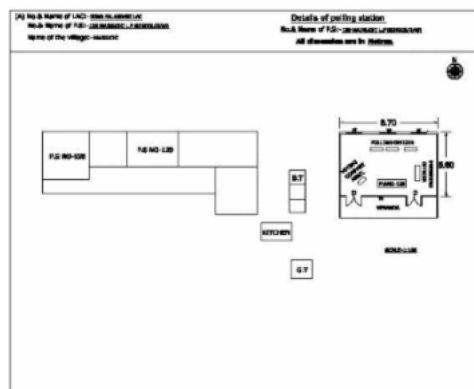

নিৰ্বাচক পঞ্জীয়ন বিষয়াৰ স্বাক্ষৰ

Nazri Naksha

Google Map View

Polling Station Building Front View

ভোটগ্ৰহন কেন্দ্ৰৰ সন্মুখৰ দৃশ্য

Cad View

Key MAP View

<p>S 1 MPU0085670</p> <p>নাম : বিজ কলিতা স্বামীৰ নাম : ধীৰাজ কলিতা ঘৰ নং : 000 বয়স : 34 লিঙ্গ : মহিলা</p> <p>ফটো উপলব্ধ</p>	<p>S 2 MPU0113290</p> <p>নাম : পাপৰি কলিতা স্বামীৰ নাম : লক্ষ্মধৰ দাস ঘৰ নং : 00 বয়স : 26 লিঙ্গ : মহিলা</p> <p>ফটো উপলব্ধ</p>	<p>3 FSS1234577</p> <p>নাম : বাণী দেবী স্বামীৰ নাম : গোলক শৰ্মা ঘৰ নং : 1 বয়স : 60 লিঙ্গ : মহিলা</p> <p>ফটো উপলব্ধ</p>
<p>4 FSS1234588</p> <p>নাম : হেমন্ত শৰ্মা পিতাৰ নাম : গোলক শৰ্মা ঘৰ নং : 1 বয়স : 51 লিঙ্গ : পুৰুষ</p> <p>ফটো উপলব্ধ</p>	<p>5 FSS1234602</p> <p>নাম : পূৰ্বী দেবী পিতাৰ নাম : গোলক শৰ্মা ঘৰ নং : 1 বয়স : 37 লিঙ্গ : মহিলা</p> <p>ফটো উপলব্ধ</p>	<p>6 FSS1234613</p> <p>নাম : কৰবী দেবী পিতাৰ নাম : গোলক শৰ্মা ঘৰ নং : 1 বয়স : 34 লিঙ্গ : মহিলা</p> <p>ফটো উপলব্ধ</p>
<p>7 MPU0043760</p> <p>নাম : জুপিতৰা দেবী স্বামীৰ নাম : নয়ন গোস্বামী ঘৰ নং : 01 বয়স : 25 লিঙ্গ : মহিলা</p> <p>ফটো উপলব্ধ</p>	<p>8 FSS1234646</p> <p>নাম : ভানু দেবী পিতাৰ নাম : তীৰ্থনাথ শৰ্মা ঘৰ নং : 2 বয়স : 48 লিঙ্গ : মহিলা</p> <p>ফটো উপলব্ধ</p>	<p>9 FSS1234635</p> <p>নাম : কবিতা দেবী পিতাৰ নাম : বিকাশ শৰ্মা ঘৰ নং : 2 বয়স : 39 লিঙ্গ : মহিলা</p> <p>ফটো উপলব্ধ</p>
<p>10 FSS1234679</p> <p>নাম : অনিল গোস্বামী পিতাৰ নাম : লোহিত গোস্বামী ঘৰ নং : 0 বয়স : 57 লিঙ্গ : পুৰুষ</p> <p>ফটো উপলব্ধ</p>	<p>11 MPU0033696</p> <p>নাম : ভূপালী গোস্বামী পিতাৰ নাম : অনিল গোস্বামী ঘৰ নং : 3 বয়স : 25 লিঙ্গ : মহিলা</p> <p>ফটো উপলব্ধ</p>	<p>12 MPU0033779</p> <p>নাম : মিতালী শৰ্মা পিতাৰ নাম : মাধব শৰ্মা ঘৰ নং : 3 বয়স : 25 লিঙ্গ : মহিলা</p> <p>ফটো উপলব্ধ</p>
<p>13 FSS1877273</p> <p>নাম : জুহি গোস্বামী পিতাৰ নাম : প্ৰদীপ গোস্বামী ঘৰ নং : 3 বয়স : 21 লিঙ্গ : মহিলা</p> <p>ফটো উপলব্ধ</p>	<p>14 FSS0167957</p> <p>নাম : ববিতা দাস স্বামীৰ নাম : বলোৰাম সৰকাৰ ঘৰ নং : 09 বয়স : 41 লিঙ্গ : মহিলা</p> <p>ফটো উপলব্ধ</p>	<p>15 FSS1234737</p> <p>নাম : বৃণ গোস্বামী পিতাৰ নাম : লোহিত গোস্বামী ঘৰ নং : 09 বয়স : 45 লিঙ্গ : মহিলা</p> <p>ফটো উপলব্ধ</p>
<p>16 FSS1234726</p> <p>নাম : মুকুট গোস্বামী পিতাৰ নাম : লোহিত গোস্বামী ঘৰ নং : 09 বয়স : 43 লিঙ্গ : পুৰুষ</p> <p>ফটো উপলব্ধ</p>	<p>17 FSS0008575</p> <p>নাম : কবিতা গোস্বামী স্বামীৰ নাম : মুকুট গোস্বামী ঘৰ নং : 09 বয়স : 42 লিঙ্গ : মহিলা</p> <p>ফটো উপলব্ধ</p>	<p>18 FSS1234715</p> <p>নাম : বলেন গোস্বামী পিতাৰ নাম : লোহিত গোস্বামী ঘৰ নং : 09 বয়স : 48 লিঙ্গ : পুৰুষ</p> <p>ফটো উপলব্ধ</p>
<p>19 FSS0008576</p> <p>নাম : যামিনী গোস্বামী স্বামীৰ নাম : বলেন গোস্বামী ঘৰ নং : 09 বয়স : 36 লিঙ্গ : মহিলা</p> <p>ফটো উপলব্ধ</p>	<p>20 FSS1234680</p> <p>নাম : প্ৰদীপ গোস্বামী পিতাৰ নাম : লোহিত গোস্বামী ঘৰ নং : 09 বয়স : 54 লিঙ্গ : পুৰুষ</p> <p>ফটো উপলব্ধ</p>	<p>21 FSS1234691</p> <p>নাম : অলকা গোস্বামী স্বামীৰ নাম : প্ৰদীপ গোস্বামী ঘৰ নং : 09 বয়স : 36 লিঙ্গ : মহিলা</p> <p>ফটো উপলব্ধ</p>
<p>22 FSS1234704</p> <p>নাম : মণ্ট গোস্বামী পিতাৰ নাম : লোহিত গোস্বামী ঘৰ নং : 09 বয়স : 49 লিঙ্গ : পুৰুষ</p> <p>ফটো উপলব্ধ</p>	<p>23 FSS0008577</p> <p>নাম : প্ৰনিতা গোস্বামী স্বামীৰ নাম : মণ্ট গোস্বামী ঘৰ নং : 09 বয়স : 36 লিঙ্গ : মহিলা</p> <p>ফটো উপলব্ধ</p>	<p>24 FSS1234748</p> <p>নাম : বেবতী কলিতা স্বামীৰ নাম : ৰাজেন কলিতা ঘৰ নং : 8 বয়স : 55 লিঙ্গ : মহিলা</p> <p>ফটো উপলব্ধ</p>
<p>25 FSS1244173</p> <p>নাম : কনক কলিতা পিতাৰ নাম : ৰাজেন কলিতা ঘৰ নং : 8 বয়স : 35 লিঙ্গ : পুৰুষ</p> <p>ফটো উপলব্ধ</p>	<p>26 FSS1244220</p> <p>নাম : অঞ্জন কলিতা পিতাৰ নাম : ৰাজেন কলিতা ঘৰ নং : 8 বয়স : 35 লিঙ্গ : পুৰুষ</p> <p>ফটো উপলব্ধ</p>	<p>27 FSS1234760</p> <p>নাম : প্ৰফুল্ল কলিতা পিতাৰ নাম : হৰেন কলিতা ঘৰ নং : 5 বয়স : 53 লিঙ্গ : পুৰুষ</p> <p>ফটো উপলব্ধ</p>
<p>28 FSS1234771</p> <p>নাম : ৰান কলিতা স্বামীৰ নাম : প্ৰফুল্ল কলিতা ঘৰ নং : 5 বয়স : 44 লিঙ্গ : মহিলা</p> <p>ফটো উপলব্ধ</p>	<p>29 FSS1234793</p> <p>নাম : ৰাজীৱ কলিতা পিতাৰ নাম : প্ৰফুল্ল কলিতা ঘৰ নং : 5 বয়স : 37 লিঙ্গ : পুৰুষ</p> <p>ফটো উপলব্ধ</p>	<p>30 FSS1234782</p> <p>নাম : জিতু কলিতা পিতাৰ নাম : প্ৰফুল্ল কলিতা ঘৰ নং : 5 বয়স : 36 লিঙ্গ : পুৰুষ</p> <p>ফটো উপলব্ধ</p>