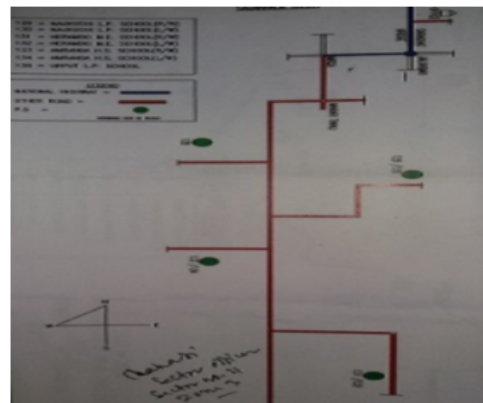

নিৰ্বাচক পঞ্জীয়ন বিষয়াৰ স্বাক্ষৰ

Nazri Naksha

Google Map View

Polling Station Building Front View

ভোটগ্ৰহন কেন্দ্ৰৰ সন্মুখৰ দৃশ্য

Cad View

Key MAP View

<p>S 1 MPU0085670</p> <p>নাম : বিজ কলিতা স্বামীৰ নাম : ধীৰাজ কলিতা ঘৰ নং : 000 বয়স : 34 লিঙ্গ : মহিলা</p> <p>ফটো উপলব্ধ</p>	<p>S 2 MPU0113290</p> <p>নাম : পাপৰি কলিতা স্বামীৰ নাম : লক্ষ্মধৰ দাস ঘৰ নং : 00 বয়স : 26 লিঙ্গ : মহিলা</p> <p>ফটো উপলব্ধ</p>	<p>3 FSS1234577</p> <p>নাম : বাণী দেবী স্বামীৰ নাম : গোলক শৰ্মা ঘৰ নং : 1 বয়স : 60 লিঙ্গ : মহিলা</p> <p>ফটো উপলব্ধ</p>
<p>4 FSS1234588</p> <p>নাম : হেমন্ত শৰ্মা পিতাৰ নাম : গোলক শৰ্মা ঘৰ নং : 1 বয়স : 51 লিঙ্গ : পুৰুষ</p> <p>ফটো উপলব্ধ</p>	<p>5 FSS1234602</p> <p>নাম : পূৰ্বী দেবী পিতাৰ নাম : গোলক শৰ্মা ঘৰ নং : 1 বয়স : 37 লিঙ্গ : মহিলা</p> <p>ফটো উপলব্ধ</p>	<p>6 FSS1234613</p> <p>নাম : কৰবী দেবী পিতাৰ নাম : গোলক শৰ্মা ঘৰ নং : 1 বয়স : 34 লিঙ্গ : মহিলা</p> <p>ফটো উপলব্ধ</p>
<p>7 MPU0043760</p> <p>নাম : জুপিতৰা দেবী স্বামীৰ নাম : নয়ন গোস্বামী ঘৰ নং : 01 বয়স : 25 লিঙ্গ : মহিলা</p> <p>ফটো উপলব্ধ</p>	<p>8 FSS1234646</p> <p>নাম : ভানু দেবী পিতাৰ নাম : তীৰ্থনাথ শৰ্মা ঘৰ নং : 2 বয়স : 48 লিঙ্গ : মহিলা</p> <p>ফটো উপলব্ধ</p>	<p>9 FSS1234635</p> <p>নাম : কবিতা দেবী পিতাৰ নাম : বিকাশ শৰ্মা ঘৰ নং : 2 বয়স : 39 লিঙ্গ : মহিলা</p> <p>ফটো উপলব্ধ</p>
<p>10 FSS1234679</p> <p>নাম : অনিল গোস্বামী পিতাৰ নাম : লোহিত গোস্বামী ঘৰ নং : 0 বয়স : 57 লিঙ্গ : পুৰুষ</p> <p>ফটো উপলব্ধ</p>	<p>11 MPU0033696</p> <p>নাম : ভূপালী গোস্বামী পিতাৰ নাম : অনিল গোস্বামী ঘৰ নং : 3 বয়স : 25 লিঙ্গ : মহিলা</p> <p>ফটো উপলব্ধ</p>	<p>12 MPU0033779</p> <p>নাম : মিতালী শৰ্মা পিতাৰ নাম : মাধব শৰ্মা ঘৰ নং : 3 বয়স : 25 লিঙ্গ : মহিলা</p> <p>ফটো উপলব্ধ</p>
<p>13 FSS1877273</p> <p>নাম : জুহি গোস্বামী পিতাৰ নাম : প্ৰদীপ গোস্বামী ঘৰ নং : 3 বয়স : 21 লিঙ্গ : মহিলা</p> <p>ফটো উপলব্ধ</p>	<p>14 FSS0167957</p> <p>নাম : ববিতা দাস স্বামীৰ নাম : বলোৰাম সৰকাৰ ঘৰ নং : 09 বয়স : 41 লিঙ্গ : মহিলা</p> <p>ফটো উপলব্ধ</p>	<p>15 FSS1234737</p> <p>নাম : বৃণ গোস্বামী পিতাৰ নাম : লোহিত গোস্বামী ঘৰ নং : 09 বয়স : 45 লিঙ্গ : মহিলা</p> <p>ফটো উপলব্ধ</p>
<p>16 FSS1234726</p> <p>নাম : মুকুট গোস্বামী পিতাৰ নাম : লোহিত গোস্বামী ঘৰ নং : 09 বয়স : 43 লিঙ্গ : পুৰুষ</p> <p>ফটো উপলব্ধ</p>	<p>17 FSS0008575</p> <p>নাম : কবিতা গোস্বামী স্বামীৰ নাম : মুকুট গোস্বামী ঘৰ নং : 09 বয়স : 42 লিঙ্গ : মহিলা</p> <p>ফটো উপলব্ধ</p>	<p>18 FSS1234715</p> <p>নাম : বলেন গোস্বামী পিতাৰ নাম : লোহিত গোস্বামী ঘৰ নং : 09 বয়স : 48 লিঙ্গ : পুৰুষ</p> <p>ফটো উপলব্ধ</p>
<p>19 FSS0008576</p> <p>নাম : যামিনী গোস্বামী স্বামীৰ নাম : বলেন গোস্বামী ঘৰ নং : 09 বয়স : 36 লিঙ্গ : মহিলা</p> <p>ফটো উপলব্ধ</p>	<p>20 FSS1234680</p> <p>নাম : প্ৰদীপ গোস্বামী পিতাৰ নাম : লোহিত গোস্বামী ঘৰ নং : 09 বয়স : 54 লিঙ্গ : পুৰুষ</p> <p>ফটো উপলব্ধ</p>	<p>21 FSS1234691</p> <p>নাম : অলকা গোস্বামী স্বামীৰ নাম : প্ৰদীপ গোস্বামী ঘৰ নং : 09 বয়স : 36 লিঙ্গ : মহিলা</p> <p>ফটো উপলব্ধ</p>
<p>22 FSS1234704</p> <p>নাম : মণ্ট গোস্বামী পিতাৰ নাম : লোহিত গোস্বামী ঘৰ নং : 09 বয়স : 49 লিঙ্গ : পুৰুষ</p> <p>ফটো উপলব্ধ</p>	<p>23 FSS0008577</p> <p>নাম : প্ৰনিতা গোস্বামী স্বামীৰ নাম : মণ্ট গোস্বামী ঘৰ নং : 09 বয়স : 36 লিঙ্গ : মহিলা</p> <p>ফটো উপলব্ধ</p>	<p>24 FSS1234748</p> <p>নাম : বেবতী কলিতা স্বামীৰ নাম : ৰাজেন কলিতা ঘৰ নং : 8 বয়স : 55 লিঙ্গ : মহিলা</p> <p>ফটো উপলব্ধ</p>
<p>25 FSS1244173</p> <p>নাম : কনক কলিতা পিতাৰ নাম : ৰাজেন কলিতা ঘৰ নং : 8 বয়স : 35 লিঙ্গ : পুৰুষ</p> <p>ফটো উপলব্ধ</p>	<p>26 FSS1244220</p> <p>নাম : অঞ্জন কলিতা পিতাৰ নাম : ৰাজেন কলিতা ঘৰ নং : 8 বয়স : 35 লিঙ্গ : পুৰুষ</p> <p>ফটো উপলব্ধ</p>	<p>27 FSS1234760</p> <p>নাম : প্ৰফুল্ল কলিতা পিতাৰ নাম : হৰেন কলিতা ঘৰ নং : 5 বয়স : 53 লিঙ্গ : পুৰুষ</p> <p>ফটো উপলব্ধ</p>
<p>28 FSS1234771</p> <p>নাম : ৰান কলিতা স্বামীৰ নাম : প্ৰফুল্ল কলিতা ঘৰ নং : 5 বয়স : 44 লিঙ্গ : মহিলা</p> <p>ফটো উপলব্ধ</p>	<p>29 FSS1234793</p> <p>নাম : ৰাজীৱ কলিতা পিতাৰ নাম : প্ৰফুল্ল কলিতা ঘৰ নং : 5 বয়স : 37 লিঙ্গ : পুৰুষ</p> <p>ফটো উপলব্ধ</p>	<p>30 FSS1234782</p> <p>নাম : জিতু কলিতা পিতাৰ নাম : প্ৰফুল্ল কলিতা ঘৰ নং : 5 বয়স : 36 লিঙ্গ : পুৰুষ</p> <p>ফটো উপলব্ধ</p>