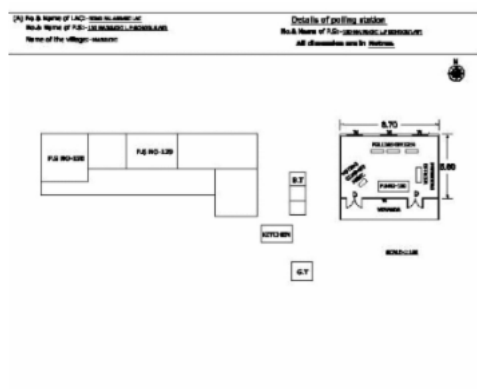

নিৰ্বাচক পঞ্জীয়ন বিষয়াৰ স্বাক্ষৰ

Nazri Naksha

Google Map View

Polling Station Building Front View

ভোটগ্ৰহন কেন্দ্ৰৰ সন্মুখৰ দৃশ্য

Cad View

Key MAP View

1 নাম : পদমী দাস পিতাৰ নাম: যোগেন নাথ ঘৰ নং : 00 বয়স : 44 লিঙ্গ : মহিলা	FSS1246351 ফটো উপলব্ধ	2 নাম : ইলা নাথ স্বামীৰ নাম: প্ৰফুল্ল নাথ ঘৰ নং : 0 বয়স : 36 লিঙ্গ : মহিলা	FSS0273359 ফটো উপলব্ধ	3 নাম : ডিপুল চৌধুৰী পিতাৰ নাম: জিতেন চৌধুৰী ঘৰ নং : 0 বয়স : 35 লিঙ্গ : পুৰুষ	MPU0106427 ফটো উপলব্ধ
4 নাম : গীতিকা কলিতা স্বামীৰ নাম: ডিপুল চৌধুৰী ঘৰ নং : 0 বয়স : 34 লিঙ্গ : মহিলা	MPU0106419 ফটো উপলব্ধ	5 নাম : জীতেন দাস পিতাৰ নাম: সনেশ্বৰ দাস ঘৰ নং : 00 বয়স : 25 লিঙ্গ : পুৰুষ	FSS0488734 ফটো উপলব্ধ	6 নাম : জিতু মণি দাস মাতৃৰ নাম: কবিতা দাস ঘৰ নং : 00 বয়স : 23 লিঙ্গ : পুৰুষ	FSS1881291 ফটো উপলব্ধ
7 নাম : মনালিছা সুদাগৰ মাতৃৰ নাম: মাধবী সুদাগৰ ঘৰ নং : 0 বয়স : 21 লিঙ্গ : মহিলা	MPU0048488 ফটো উপলব্ধ	8 নাম : জমি দাস পিতাৰ নাম: দিগন্ত দাস ঘৰ নং : 00 বয়স : 20 লিঙ্গ : মহিলা	MPU0089953 ফটো উপলব্ধ	9 নাম : হীৰাপ্ৰিয়া চৌধুৰী পিতাৰ নাম: নবীন চৌধুৰী ঘৰ নং : 01 বয়স : 69 লিঙ্গ : মহিলা	MPU0120675 ফটো উপলব্ধ
10 নাম : প্ৰাঞ্জল দাস পিতাৰ নাম: জনাকু দাস ঘৰ নং : 01 বয়স : 28 লিঙ্গ : পুৰুষ	MPU0056911 ফটো উপলব্ধ	11 নাম : নব কুমাৰ মালী পিতাৰ নাম: শিব চৰণ মালী ঘৰ নং : 2 বয়স : 57 লিঙ্গ : পুৰুষ	FSS0342824 ফটো উপলব্ধ	12 নাম : মনোৰমা দাস মালী স্বামীৰ নাম: নব কুমাৰ মালী ঘৰ নং : 2 বয়স : 47 লিঙ্গ : মহিলা	FSS0342832 ফটো উপলব্ধ
13 নাম : অনজ কুমাৰ দাস পিতাৰ নাম: নৰেন কুমাৰ দাস ঘৰ নং : 2 বয়স : 36 লিঙ্গ : পুৰুষ	FSS0295444 ফটো উপলব্ধ	14 নাম : মিন কলিতা স্বামীৰ নাম: যতীন কলিতা ঘৰ নং : 19 বয়স : 73 লিঙ্গ : মহিলা	FSS0480640 ফটো উপলব্ধ	15 নাম : হিৰামণি কলিতা পিতাৰ নাম: যতীন কলিতা ঘৰ নং : 19 বয়স : 60 লিঙ্গ : মহিলা	FSS0480624 ফটো উপলব্ধ
16 নাম : ভাৰ্গব তালুকদাৰ পিতাৰ নাম: জয়ন্ত তালুকদাৰ ঘৰ নং : 12 বয়স : 24 লিঙ্গ : পুৰুষ	FSS0483545 ফটো উপলব্ধ	17 নাম : কংকনা ভৰালী মাতৃৰ নাম: দময়ন্তী ভৰালী ঘৰ নং : 12 বয়স : 21 লিঙ্গ : মহিলা	FSS1872639 ফটো উপলব্ধ	18 নাম : মানস প্ৰতিম বৈশ্য পিতাৰ নাম: ৰবিন বৈশ্য ঘৰ নং : 13 বয়স : 27 লিঙ্গ : পুৰুষ	FSS0520866 ফটো উপলব্ধ
19 নাম : সমৰ দাস পিতাৰ নাম: প্ৰমোদ দাস ঘৰ নং : 20 বয়স : 22 লিঙ্গ : পুৰুষ	MPU0094326 ফটো উপলব্ধ	20 নাম : সুমিত্ৰা দাস পিতাৰ নাম: পদ্মেশ্বৰ দাস ঘৰ নং : 24 বয়স : 32 লিঙ্গ : মহিলা	FSS1894054 ফটো উপলব্ধ	21 নাম : চুমি চৌধুৰী মাতৃৰ নাম: বুনু চৌধুৰী ঘৰ নং : 26 বয়স : 31 লিঙ্গ : মহিলা	FSS0153551 ফটো উপলব্ধ
S 22 নাম : শ্যামল তালুকদাৰ পিতাৰ নাম: কালিদাস তালুকদাৰ ঘৰ নং : 32 বয়স : 43 লিঙ্গ : পুৰুষ	FSS1247876 ফটো উপলব্ধ	R2 23 নাম : পালবী তালুকদাৰ পিতাৰ নাম: শ্যামল তালুকদাৰ ঘৰ নং : 32 বয়স : 25 লিঙ্গ : মহিলা	FSS0461442 ফটো উপলব্ধ	24 নাম : কাব্যাত্মী শৰ্মা পিতাৰ নাম: পংকজ কুমাৰ শৰ্মা ঘৰ নং : 08 বয়স : 22 লিঙ্গ : মহিলা	FSS0342642 ফটো উপলব্ধ
25 নাম : বিদ্যুত কলিতা পিতাৰ নাম: চন্দ্ৰ ধৰ কলিতা ঘৰ নং : 34 বয়স : 24 লিঙ্গ : পুৰুষ	FSS0328757 ফটো উপলব্ধ	26 নাম : মুকুট চৌধুৰী পিতাৰ নাম: উমেশ চৌধুৰী ঘৰ নং : 37 বয়স : 45 লিঙ্গ : পুৰুষ	FSS0321505 ফটো উপলব্ধ	27 নাম : ভাস্কৰ মালী পিতাৰ নাম: কৃষ্ণ মালী ঘৰ নং : 42 বয়স : 25 লিঙ্গ : পুৰুষ	FSS0534719 ফটো উপলব্ধ
S 28 নাম : কমল চন্দ্ৰ ফুকন পিতাৰ নাম: সৰ্বকন ফুকন ঘৰ নং : 89 বয়স : 66 লিঙ্গ : পুৰুষ	FSS1253812 ফটো উপলব্ধ	29 নাম : ভবেন দাস পিতাৰ নাম: দেবো দাস ঘৰ নং : 89 বয়স : 65 লিঙ্গ : পুৰুষ	FSS1244560 ফটো উপলব্ধ	30 নাম : প্ৰভাত চন্দ্ৰ দাস পিতাৰ নাম: হৰেশ্বৰ দাস ঘৰ নং : 49 বয়স : 65 লিঙ্গ : পুৰুষ	MPU0108076 ফটো উপলব্ধ