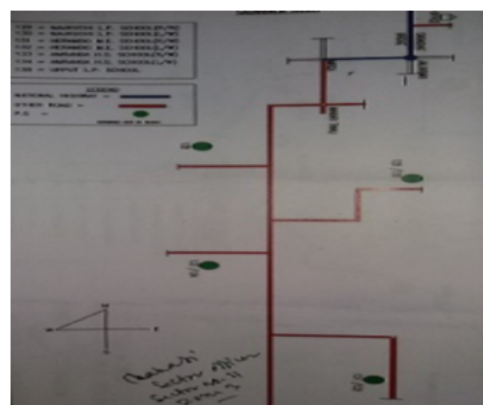

নিৰ্বাচক পঞ্জীয়ন বিষয়াৰ স্বাক্ষৰ

Nazri Naksha

Google Map View

Polling Station Building Front View

ভোটগ্ৰহন কেন্দ্ৰৰ সন্মুখৰ দৃশ্য

Cad View

Key MAP View

1 নাম : পদমী দাস পিতাৰ নাম: যোগেন নাথ ঘৰ নং : 00 বয়স : 44 লিঙ্গ : মহিলা	FSS1246351 ফটো উপলব্ধ	2 নাম : ইলা নাথ স্বামীৰ নাম: প্ৰফুল্ল নাথ ঘৰ নং : 0 বয়স : 36 লিঙ্গ : মহিলা	FSS0273359 ফটো উপলব্ধ	3 নাম : ডিপুল চৌধুৰী পিতাৰ নাম: জিতেন চৌধুৰী ঘৰ নং : 0 বয়স : 35 লিঙ্গ : পুৰুষ	MPU0106427 ফটো উপলব্ধ
4 নাম : গীতিকা কলিতা স্বামীৰ নাম: ডিপুল চৌধুৰী ঘৰ নং : 0 বয়স : 34 লিঙ্গ : মহিলা	MPU0106419 ফটো উপলব্ধ	5 নাম : জীতেন দাস পিতাৰ নাম: সনেশ্বৰ দাস ঘৰ নং : 00 বয়স : 25 লিঙ্গ : পুৰুষ	FSS0488734 ফটো উপলব্ধ	6 নাম : জিতু মণি দাস মাতৃৰ নাম: কবিতা দাস ঘৰ নং : 00 বয়স : 23 লিঙ্গ : পুৰুষ	FSS1881291 ফটো উপলব্ধ
7 নাম : মনালিছা সুদাগৰ মাতৃৰ নাম: মাধবী সুদাগৰ ঘৰ নং : 0 বয়স : 21 লিঙ্গ : মহিলা	MPU0048488 ফটো উপলব্ধ	8 নাম : জমি দাস পিতাৰ নাম: দিগন্ত দাস ঘৰ নং : 00 বয়স : 20 লিঙ্গ : মহিলা	MPU0089953 ফটো উপলব্ধ	9 নাম : হীৰাপ্ৰিয়া চৌধুৰী পিতাৰ নাম: নবীন চৌধুৰী ঘৰ নং : 01 বয়স : 69 লিঙ্গ : মহিলা	MPU0120675 ফটো উপলব্ধ
10 নাম : প্ৰাঞ্জল দাস পিতাৰ নাম: জনাকু দাস ঘৰ নং : 01 বয়স : 28 লিঙ্গ : পুৰুষ	MPU0056911 ফটো উপলব্ধ	11 নাম : নব কুমাৰ মালী পিতাৰ নাম: শিব চৰণ মালী ঘৰ নং : 2 বয়স : 57 লিঙ্গ : পুৰুষ	FSS0342824 ফটো উপলব্ধ	12 নাম : মনোৰমা দাস মালী স্বামীৰ নাম: নব কুমাৰ মালী ঘৰ নং : 2 বয়স : 47 লিঙ্গ : মহিলা	FSS0342832 ফটো উপলব্ধ
13 নাম : অনজ কুমাৰ দাস পিতাৰ নাম: নৰেন কুমাৰ দাস ঘৰ নং : 2 বয়স : 36 লিঙ্গ : পুৰুষ	FSS0295444 ফটো উপলব্ধ	14 নাম : মিন কলিতা স্বামীৰ নাম: যতীন কলিতা ঘৰ নং : 19 বয়স : 73 লিঙ্গ : মহিলা	FSS0480640 ফটো উপলব্ধ	15 নাম : হিৰামণি কলিতা পিতাৰ নাম: যতীন কলিতা ঘৰ নং : 19 বয়স : 60 লিঙ্গ : মহিলা	FSS0480624 ফটো উপলব্ধ
16 নাম : ভাৰ্গব তালুকদাৰ পিতাৰ নাম: জয়ন্ত তালুকদাৰ ঘৰ নং : 12 বয়স : 24 লিঙ্গ : পুৰুষ	FSS0483545 ফটো উপলব্ধ	17 নাম : কংকনা ভৰালী মাতৃৰ নাম: দময়ন্তী ভৰালী ঘৰ নং : 12 বয়স : 21 লিঙ্গ : মহিলা	FSS1872639 ফটো উপলব্ধ	18 নাম : মানস প্ৰতিম বৈশ্য পিতাৰ নাম: ৰবিন বৈশ্য ঘৰ নং : 13 বয়স : 27 লিঙ্গ : পুৰুষ	FSS0520866 ফটো উপলব্ধ
19 নাম : সমৰ দাস পিতাৰ নাম: প্ৰমোদ দাস ঘৰ নং : 20 বয়স : 22 লিঙ্গ : পুৰুষ	MPU0094326 ফটো উপলব্ধ	20 নাম : সুমিত্ৰা দাস পিতাৰ নাম: পদ্মেশ্বৰ দাস ঘৰ নং : 24 বয়স : 32 লিঙ্গ : মহিলা	FSS1894054 ফটো উপলব্ধ	21 নাম : চুমি চৌধুৰী মাতৃৰ নাম: বুনু চৌধুৰী ঘৰ নং : 26 বয়স : 31 লিঙ্গ : মহিলা	FSS0153551 ফটো উপলব্ধ
S 22 নাম : শ্যামল তালুকদাৰ পিতাৰ নাম: কালিদাস তালুকদাৰ ঘৰ নং : 32 বয়স : 43 লিঙ্গ : পুৰুষ	FSS1247876 ফটো উপলব্ধ	R2 23 নাম : পালবী তালুকদাৰ পিতাৰ নাম: শ্যামল তালুকদাৰ ঘৰ নং : 32 বয়স : 25 লিঙ্গ : মহিলা	FSS0461442 ফটো উপলব্ধ	24 নাম : কাব্যাত্মী শৰ্মা পিতাৰ নাম: পংকজ কুমাৰ শৰ্মা ঘৰ নং : 08 বয়স : 22 লিঙ্গ : মহিলা	FSS0342642 ফটো উপলব্ধ
25 নাম : বিদ্যুত কলিতা পিতাৰ নাম: চন্দ্ৰ ধৰ কলিতা ঘৰ নং : 34 বয়স : 24 লিঙ্গ : পুৰুষ	FSS0328757 ফটো উপলব্ধ	26 নাম : মুকুট চৌধুৰী পিতাৰ নাম: উমেশ চৌধুৰী ঘৰ নং : 37 বয়স : 45 লিঙ্গ : পুৰুষ	FSS0321505 ফটো উপলব্ধ	27 নাম : ভাস্কৰ মালী পিতাৰ নাম: কৃষ্ণ মালী ঘৰ নং : 42 বয়স : 25 লিঙ্গ : পুৰুষ	FSS0534719 ফটো উপলব্ধ
S 28 নাম : কমল চন্দ্ৰ ফুকন পিতাৰ নাম: সৰ্বকন ফুকন ঘৰ নং : 89 বয়স : 66 লিঙ্গ : পুৰুষ	FSS1253812 ফটো উপলব্ধ	29 নাম : ভবেন দাস পিতাৰ নাম: দেবো দাস ঘৰ নং : 89 বয়স : 65 লিঙ্গ : পুৰুষ	FSS1244560 ফটো উপলব্ধ	30 নাম : প্ৰভাত চন্দ্ৰ দাস পিতাৰ নাম: হৰেশ্বৰ দাস ঘৰ নং : 49 বয়স : 65 লিঙ্গ : পুৰুষ	MPU0108076 ফটো উপলব্ধ