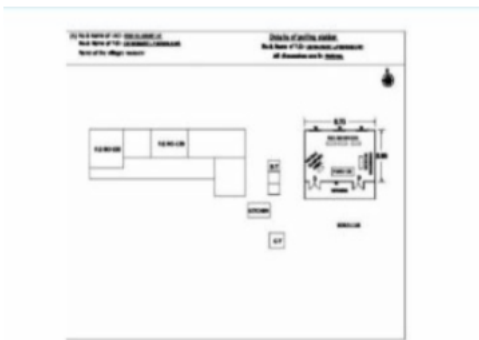

নিৰ্বাচক পঞ্জীয়ন বিষয়াৰ স্বাক্ষৰ

Nazri Naksha

Google Map View

Polling Station Building Front View

ভোটগ্ৰহন কেন্দ্ৰৰ সন্মুখৰ দৃশ্য

Cad View

Key MAP View

1 নাম : চন্দন দাস পিতাৰ নাম: প্রদীপ দাশ ঘৰ নং : 263 ক বয়স : 24 লিঙ্গ : পুৰুষ	FSS0318592 ফটো উপলব্ধ	2 নাম : প্রকাশ দাস পিতাৰ নাম: প্রদীপ দাস ঘৰ নং : 263 (কে) বয়স : 27 লিঙ্গ : পুৰুষ	FSS0305078 ফটো উপলব্ধ	3 নাম : প্রদীপ দাস পিতাৰ নাম: ভাৰত দাস ঘৰ নং : ২৬৩ক বয়স : 57 লিঙ্গ : পুৰুষ	FSS1249054 ফটো উপলব্ধ
4 নাম : মঞ্জু দাস স্বামীৰ নাম: প্রদীপ দাস ঘৰ নং : ২৬৩ক বয়স : 47 লিঙ্গ : মহিলা	FSS1249065 ফটো উপলব্ধ	E 5 নাম : কমলা দাস পিতাৰ নাম: বগীৰাম দাস ঘৰ নং : ২৬৪ বয়স : 58 লিঙ্গ : পুৰুষ	FSS1249076 ফটো উপলব্ধ	6 নাম : মালতী দাস স্বামীৰ নাম: কমলা দাস ঘৰ নং : ২৬৪ বয়স : 53 লিঙ্গ : মহিলা	FSS1249087 ফটো উপলব্ধ
7 নাম : প্রনীতা দাস স্বামীৰ নাম: অমৃত দাস ঘৰ নং : ২৬৪ বয়স : 48 লিঙ্গ : মহিলা	FSS1249101 ফটো উপলব্ধ	8 নাম : পবিত্ৰ দাস মাতৃৰ নাম: মালতী দাস ঘৰ নং : 264 বয়স : 36 লিঙ্গ : পুৰুষ	MPU0057356 ফটো উপলব্ধ	9 নাম : সোনমনি দাস পিতাৰ নাম: অমৃত দাস ঘৰ নং : 264 বয়স : 29 লিঙ্গ : পুৰুষ	FSS0420216 ফটো উপলব্ধ
10 নাম : জিতুমিণ দাস পিতাৰ নাম: অমৃত দাস ঘৰ নং : 264 বয়স : 26 লিঙ্গ : পুৰুষ	FSS0420414 ফটো উপলব্ধ	11 নাম : গোলক চন্দ্ৰ ৰাভা পিতাৰ নাম: সূৰ্য কান্ত ৰাভা ঘৰ নং : ২৬৪ক বয়স : 64 লিঙ্গ : পুৰুষ	FSS1249112 ফটো উপলব্ধ	12 নাম : কবিতা ৰাভা স্বামীৰ নাম: গোলক ৰাভা ঘৰ নং : ২৬৪ক বয়স : 54 লিঙ্গ : মহিলা	FSS1249123 ফটো উপলব্ধ
13 নাম : চাৰ দাস স্বামীৰ নাম: চাবুল দাস ঘৰ নং : ২৬৫ বয়স : 53 লিঙ্গ : মহিলা	FSS1249145 ফটো উপলব্ধ	14 নাম : প্রসন্ন দাস পিতাৰ নাম: চাবুল দাস ঘৰ নং : ২৬৫ বয়স : 40 লিঙ্গ : পুৰুষ	FSS1249156 ফটো উপলব্ধ	15 নাম : দেবীশ্ৰী দাস পিতাৰ নাম: চাবুল দাস ঘৰ নং : ২৬৫ বয়স : 36 লিঙ্গ : মহিলা	FSS1249178 ফটো উপলব্ধ
16 নাম : ৰবুল দাস পিতাৰ নাম: চাবুল দাস ঘৰ নং : ২৬৫ বয়স : 34 লিঙ্গ : পুৰুষ	FSS1249167 ফটো উপলব্ধ	17 নাম : সূশীল দাস পিতাৰ নাম: আনন্দ দাস ঘৰ নং : ২৬৫ বয়স : 58 লিঙ্গ : পুৰুষ	FSS1249189 ফটো উপলব্ধ	18 নাম : সন্তোষা দাস স্বামীৰ নাম: সূশীল দাস ঘৰ নং : ২৬৫ বয়স : 53 লিঙ্গ : মহিলা	FSS1249190 ফটো উপলব্ধ
19 নাম : পৰাগ দাস অন্যান্য: সূশীল দাস ঘৰ নং : ২৬৫ জে বয়স : 27 লিঙ্গ : পুৰুষ	FSS0364976 ফটো উপলব্ধ	E 20 নাম : লক্ষ্মেবালা দাস স্বামীৰ নাম: জীৱন দাস ঘৰ নং : ২৬৬ বয়স : 53 লিঙ্গ : মহিলা	FSS1249247 ফটো উপলব্ধ	21 নাম : ৰেণু দাস স্বামীৰ নাম: ধৰনী দাস ঘৰ নং : ২৬৬ বয়স : 48 লিঙ্গ : মহিলা	FSS1249236 ফটো উপলব্ধ
22 নাম : প্রতিম দাস মাতৃৰ নাম: ৰেণু দাস ঘৰ নং : ২৬৬ বয়স : 26 লিঙ্গ : পুৰুষ	FSS0361436 ফটো উপলব্ধ	23 নাম : বিন্দেবালা দাস স্বামীৰ নাম: প্রবন দাস ঘৰ নং : ২৬৬ বয়স : 73 লিঙ্গ : মহিলা	FSS1249258 ফটো উপলব্ধ	24 নাম : সনেশ্বৰ দাস পিতাৰ নাম: প্রবন দাস ঘৰ নং : ২৬৬ বয়স : 50 লিঙ্গ : পুৰুষ	FSS1249269 ফটো উপলব্ধ
25 নাম : পুতুল দাস স্বামীৰ নাম: সনেশ্বৰ দাস ঘৰ নং : ২৬৬ বয়স : 45 লিঙ্গ : মহিলা	FSS1249270 ফটো উপলব্ধ	26 নাম : কবিতা দাস মাতৃৰ নাম: বিন্দেবালা দাস ঘৰ নং : ২৬৬ বয়স : 40 লিঙ্গ : মহিলা	FSS0482265 ফটো উপলব্ধ	27 নাম : শ্ৰেণী দাস মাতৃৰ নাম: প্রনব দাস ঘৰ নং : ২৬৬ বয়স : 39 লিঙ্গ : মহিলা	FSS1249292 ফটো উপলব্ধ
28 নাম : ৰাজু দাস পিতাৰ নাম: সনেশ্বৰ দাস ঘৰ নং : 269 বয়স : 27 লিঙ্গ : পুৰুষ	FSS0428995 ফটো উপলব্ধ	29 নাম : হীৰোকজ্যোতি দাস মাতৃৰ নাম: কবিতা দাস ঘৰ নং : 269 বয়স : 20 লিঙ্গ : পুৰুষ	MPU0028076 ফটো উপলব্ধ	30 নাম : সূচিল চন্দ্ৰ দাস পিতাৰ নাম: সুধীৰ দাস ঘৰ নং : ২৭০ বয়স : 48 লিঙ্গ : পুৰুষ	FSS1249349 ফটো উপলব্ধ