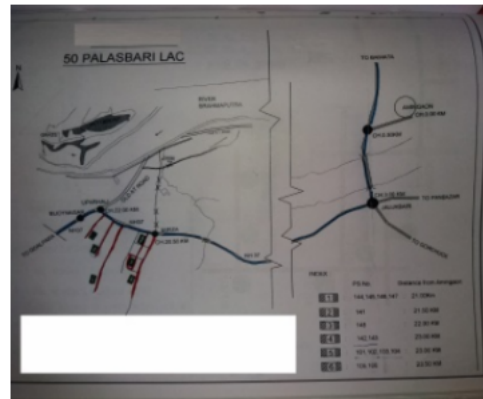

নিৰ্বাচক পঞ্জীয়ন বিষয়াৰ স্বাক্ষৰ

Nazri Naksha

Google Map View

Polling Station Building Front View

ভোটগ্ৰহন কেন্দ্ৰৰ সন্মুখৰ দৃশ্য

Cad View

Key MAP View

1 নাম : অলকা দাস পিতাৰ নাম: মিটুল দাস ঘৰ নং : 00 বয়স : 41 লিঙ্গ : মহিলা	FSS1869759 ফটো উপলব্ধ	2 নাম : জমী ঠাকুৰিয়া স্বামীৰ নাম: মুনীন্দ্র ঠাকুৰিয়া ঘৰ নং : 00 বয়স : 40 লিঙ্গ : মহিলা	FSS1869676 ফটো উপলব্ধ	3 নাম : ধ্ৰুৱ বড়া পিতাৰ নাম: পৰেশ বড়া ঘৰ নং : 0 বয়স : 39 লিঙ্গ : পুৰুষ	FSS9839547 ফটো উপলব্ধ
4 নাম : পনৱ দাস পিতাৰ নাম: উমেশ দাস ঘৰ নং : 00 বয়স : 36 লিঙ্গ : পুৰুষ	FSS1869569 ফটো উপলব্ধ	5 নাম : চয়ানিকা দাস স্বামীৰ নাম: নভ কুমাৰ ঠাকুৰিয়া ঘৰ নং : 00 বয়স : 32 লিঙ্গ : মহিলা	FSS1869643 ফটো উপলব্ধ	6 নাম : মমি দাস স্বামীৰ নাম: জিবেশ্বৰ দাস ঘৰ নং : 00 বয়স : 27 লিঙ্গ : মহিলা	FSS1869692 ফটো উপলব্ধ
7 নাম : জোন দাস পিতাৰ নাম: মাধব দাস ঘৰ নং : 0 বয়স : 26 লিঙ্গ : পুৰুষ	FSS1900950 ফটো উপলব্ধ	8 নাম : ভনিতা দাস পিতাৰ নাম: প্ৰমোদ দাস ঘৰ নং : 0 বয়স : 25 লিঙ্গ : মহিলা	FSS1896091 ফটো উপলব্ধ	9 নাম : কাকলি বৰা মাতৃৰ নাম: চুনু বৰা ঘৰ নং : 00 বয়স : 23 লিঙ্গ : মহিলা	FSS1869486 ফটো উপলব্ধ
10 নাম : গৌৰৱ দাস পিতাৰ নাম: বিষ্ণু দাস ঘৰ নং : 0 বয়স : 22 লিঙ্গ : পুৰুষ	MPU0095034 ফটো উপলব্ধ	11 নাম : ভূমিকা দাস পিতাৰ নাম: বিষ্ণু দাস ঘৰ নং : 0 বয়স : 19 লিঙ্গ : মহিলা	MPU0095026 ফটো উপলব্ধ	12 নাম : মতিলাল কলিতা পিতাৰ নাম: কীৰ্ত্তন কলিতা ঘৰ নং : 1 বয়স : 61 লিঙ্গ : পুৰুষ	FSS9834564 ফটো উপলব্ধ
13 নাম : অনিবালা কলিতা পিতাৰ নাম: কীৰ্ত্তন কলিতা ঘৰ নং : 1 বয়স : 56 লিঙ্গ : মহিলা	FSS9834586 ফটো উপলব্ধ	14 নাম : কমলা কলিতা পিতাৰ নাম: কীৰ্ত্তন কলিতা ঘৰ নং : 1 বয়স : 44 লিঙ্গ : পুৰুষ	FSS9834597 ফটো উপলব্ধ	15 নাম : মুৰলি মনোহৰ ঠাকুৰ পিতাৰ নাম: মহাদেব ঠাকুৰ ঘৰ নং : 01 বয়স : 44 লিঙ্গ : পুৰুষ	FSS0232587 ফটো উপলব্ধ
16 নাম : গীতাঞ্জলী কলিতা স্বামীৰ নাম: মতিলাল কলিতা ঘৰ নং : 1 বয়স : 42 লিঙ্গ : মহিলা	FSS9834600 ফটো উপলব্ধ	17 নাম : কনিকা কলিতা স্বামীৰ নাম: গৌতম কলিতা ঘৰ নং : 1 বয়স : 42 লিঙ্গ : মহিলা	MPU0030924 ফটো উপলব্ধ	18 নাম : কল্যাণী কলিতা স্বামীৰ নাম: কমলা কলিতা ঘৰ নং : 1 বয়স : 37 লিঙ্গ : মহিলা	FSS9834611 ফটো উপলব্ধ
19 নাম : জৰি দাস স্বামীৰ নাম: ভাস্কৰ জ্যোতি দাস ঘৰ নং : 01 বয়স : 32 লিঙ্গ : মহিলা	FSS0511782 ফটো উপলব্ধ	20 নাম : গিতিমা কলিতা পিতাৰ নাম: মানিক কলিতা ঘৰ নং : 1 বয়স : 23 লিঙ্গ : মহিলা	FSS0286500 ফটো উপলব্ধ	21 নাম : হিমাশ্ৰী বড়া পিতাৰ নাম: বিপুল বড়া ঘৰ নং : 1 বয়স : 23 লিঙ্গ : মহিলা	FSS1890821 ফটো উপলব্ধ
E 22 নাম : থানেশ্বৰী দাস স্বামীৰ নাম: উমেশ দাস ঘৰ নং : 70 বয়স : 70 লিঙ্গ : মহিলা	FSS9834622 ফটো উপলব্ধ	E 23 নাম : পবিত্ৰ দাস পিতাৰ নাম: উমেশ দাস ঘৰ নং : 2 বয়স : 42 লিঙ্গ : পুৰুষ	FSS9834633 ফটো উপলব্ধ	24 নাম : মিতালী দাস স্বামীৰ নাম: পবিত্ৰ দাস ঘৰ নং : 2 বয়স : 32 লিঙ্গ : মহিলা	FSS0159715 ফটো উপলব্ধ
E 25 নাম : সাবিত্ৰী কলিতা স্বামীৰ নাম: লোহিত কলিতা ঘৰ নং : 3 বয়স : 68 লিঙ্গ : মহিলা	FSS9834655 ফটো উপলব্ধ	26 নাম : কুশল কলিতা পিতাৰ নাম: লোহিত কলিতা ঘৰ নং : 3 বয়স : 48 লিঙ্গ : পুৰুষ	FSS9834666 ফটো উপলব্ধ	27 নাম : কমল কলিতা পিতাৰ নাম: লোহিত কলিতা ঘৰ নং : 3 বয়স : 45 লিঙ্গ : পুৰুষ	FSS9834677 ফটো উপলব্ধ
28 নাম : হেমন্ত কলিতা পিতাৰ নাম: লোহিত কলিতা ঘৰ নং : 3 বয়স : 42 লিঙ্গ : পুৰুষ	FSS9834688 ফটো উপলব্ধ	29 নাম : চন্দনা কলিতা স্বামীৰ নাম: কমল কলিতা ঘৰ নং : 3 বয়স : 36 লিঙ্গ : মহিলা	FSS0167965 ফটো উপলব্ধ	30 নাম : অনিতা কলিতা স্বামীৰ নাম: হেমন্ত কলিতা ঘৰ নং : 3 বয়স : 31 লিঙ্গ : মহিলা	FSS0168039 ফটো উপলব্ধ