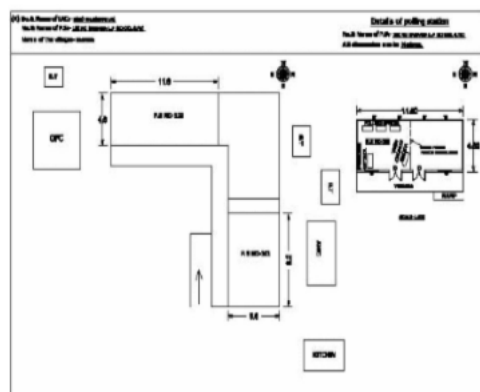

নিৰ্বাচক পঞ্জীয়ন বিষয়াৰ স্বাক্ষৰ

Nazri Naksha

Google Map View

Polling Station Building Front View

ভোটগ্ৰহন কেন্দ্ৰৰ সন্মুখৰ দৃশ্য

Cad View

Key MAP View

1 নাম : অলকা দাস পিতাৰ নাম: মিটুল দাস ঘৰ নং : 00 বয়স : 41 লিঙ্গ : মহিলা	FSS1869759 ফটো উপলব্ধ	2 নাম : জমী ঠাকুৰিয়া স্বামীৰ নাম: মুনীন্দ্র ঠাকুৰিয়া ঘৰ নং : 00 বয়স : 40 লিঙ্গ : মহিলা	FSS1869676 ফটো উপলব্ধ	3 নাম : ধ্ৰুৱ বড়া পিতাৰ নাম: পৰেশ বড়া ঘৰ নং : 0 বয়স : 39 লিঙ্গ : পুৰুষ	FSS9839547 ফটো উপলব্ধ
4 নাম : পনৱ দাস পিতাৰ নাম: উমেশ দাস ঘৰ নং : 00 বয়স : 36 লিঙ্গ : পুৰুষ	FSS1869569 ফটো উপলব্ধ	5 নাম : চয়ানিকা দাস স্বামীৰ নাম: নভ কুমাৰ ঠাকুৰিয়া ঘৰ নং : 00 বয়স : 32 লিঙ্গ : মহিলা	FSS1869643 ফটো উপলব্ধ	6 নাম : মমি দাস স্বামীৰ নাম: জিবেশ্বৰ দাস ঘৰ নং : 00 বয়স : 27 লিঙ্গ : মহিলা	FSS1869692 ফটো উপলব্ধ
7 নাম : জোন দাস পিতাৰ নাম: মাধব দাস ঘৰ নং : 0 বয়স : 26 লিঙ্গ : পুৰুষ	FSS1900950 ফটো উপলব্ধ	8 নাম : ভনিতা দাস পিতাৰ নাম: প্ৰমোদ দাস ঘৰ নং : 0 বয়স : 25 লিঙ্গ : মহিলা	FSS1896091 ফটো উপলব্ধ	9 নাম : কাকলি বৰা মাতৃৰ নাম: চুনু বৰা ঘৰ নং : 00 বয়স : 23 লিঙ্গ : মহিলা	FSS1869486 ফটো উপলব্ধ
10 নাম : গৌৰৱ দাস পিতাৰ নাম: বিষ্ণু দাস ঘৰ নং : 0 বয়স : 22 লিঙ্গ : পুৰুষ	MPU0095034 ফটো উপলব্ধ	11 নাম : ভূমিকা দাস পিতাৰ নাম: বিষ্ণু দাস ঘৰ নং : 0 বয়স : 19 লিঙ্গ : মহিলা	MPU0095026 ফটো উপলব্ধ	12 নাম : মতিলাল কলিতা পিতাৰ নাম: কীৰ্ত্তন কলিতা ঘৰ নং : 1 বয়স : 61 লিঙ্গ : পুৰুষ	FSS9834564 ফটো উপলব্ধ
13 নাম : অনিবালা কলিতা পিতাৰ নাম: কীৰ্ত্তন কলিতা ঘৰ নং : 1 বয়স : 56 লিঙ্গ : মহিলা	FSS9834586 ফটো উপলব্ধ	14 নাম : কমলা কলিতা পিতাৰ নাম: কীৰ্ত্তন কলিতা ঘৰ নং : 1 বয়স : 44 লিঙ্গ : পুৰুষ	FSS9834597 ফটো উপলব্ধ	15 নাম : মুৰলি মনোহৰ ঠাকুৰ পিতাৰ নাম: মহাদেব ঠাকুৰ ঘৰ নং : 01 বয়স : 44 লিঙ্গ : পুৰুষ	FSS0232587 ফটো উপলব্ধ
16 নাম : গীতাঞ্জলী কলিতা স্বামীৰ নাম: মতিলাল কলিতা ঘৰ নং : 1 বয়স : 42 লিঙ্গ : মহিলা	FSS9834600 ফটো উপলব্ধ	17 নাম : কনিকা কলিতা স্বামীৰ নাম: গৌতম কলিতা ঘৰ নং : 1 বয়স : 42 লিঙ্গ : মহিলা	MPU0030924 ফটো উপলব্ধ	18 নাম : কল্যাণী কলিতা স্বামীৰ নাম: কমলা কলিতা ঘৰ নং : 1 বয়স : 37 লিঙ্গ : মহিলা	FSS9834611 ফটো উপলব্ধ
19 নাম : জৰি দাস স্বামীৰ নাম: ভাস্কৰ জ্যোতি দাস ঘৰ নং : 01 বয়স : 32 লিঙ্গ : মহিলা	FSS0511782 ফটো উপলব্ধ	20 নাম : গিতিমা কলিতা পিতাৰ নাম: মানিক কলিতা ঘৰ নং : 1 বয়স : 23 লিঙ্গ : মহিলা	FSS0286500 ফটো উপলব্ধ	21 নাম : হিমাশ্ৰী বড়া পিতাৰ নাম: বিপুল বড়া ঘৰ নং : 1 বয়স : 23 লিঙ্গ : মহিলা	FSS1890821 ফটো উপলব্ধ
E 22 নাম : থানেশ্বৰী দাস স্বামীৰ নাম: উমেশ দাস ঘৰ নং : 70 বয়স : 70 লিঙ্গ : মহিলা	FSS9834622 ফটো উপলব্ধ	E 23 নাম : পবিত্ৰ দাস পিতাৰ নাম: উমেশ দাস ঘৰ নং : 2 বয়স : 42 লিঙ্গ : পুৰুষ	FSS9834633 ফটো উপলব্ধ	24 নাম : মিতালী দাস স্বামীৰ নাম: পবিত্ৰ দাস ঘৰ নং : 2 বয়স : 32 লিঙ্গ : মহিলা	FSS0159715 ফটো উপলব্ধ
E 25 নাম : সাবিত্ৰী কলিতা স্বামীৰ নাম: লোহিত কলিতা ঘৰ নং : 3 বয়স : 68 লিঙ্গ : মহিলা	FSS9834655 ফটো উপলব্ধ	26 নাম : কুশল কলিতা পিতাৰ নাম: লোহিত কলিতা ঘৰ নং : 3 বয়স : 48 লিঙ্গ : পুৰুষ	FSS9834666 ফটো উপলব্ধ	27 নাম : কমল কলিতা পিতাৰ নাম: লোহিত কলিতা ঘৰ নং : 3 বয়স : 45 লিঙ্গ : পুৰুষ	FSS9834677 ফটো উপলব্ধ
28 নাম : হেমন্ত কলিতা পিতাৰ নাম: লোহিত কলিতা ঘৰ নং : 3 বয়স : 42 লিঙ্গ : পুৰুষ	FSS9834688 ফটো উপলব্ধ	29 নাম : চন্দনা কলিতা স্বামীৰ নাম: কমল কলিতা ঘৰ নং : 3 বয়স : 36 লিঙ্গ : মহিলা	FSS0167965 ফটো উপলব্ধ	30 নাম : অনিতা কলিতা স্বামীৰ নাম: হেমন্ত কলিতা ঘৰ নং : 3 বয়স : 31 লিঙ্গ : মহিলা	FSS0168039 ফটো উপলব্ধ