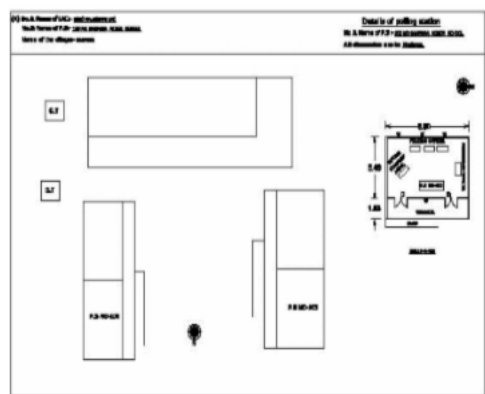

নিৰ্বাচক পঞ্জীয়ন বিষয়াৰ স্বাক্ষৰ

Nazri Naksha

Google Map View

Polling Station Building Front View

ভোটগ্ৰহন কেন্দ্ৰৰ সন্মুখৰ দৃশ্য

Cad View

Key MAP View

1 নাম : বাৰ্জেশ কলিতা পিতাৰ নাম: অমূল্য কলিতা ঘৰ নং : 0 বয়স : 37 লিঙ্গ : পুৰুষ	MPU0072934 ফটো উপলব্ধ	2 নাম : কবিতা দাস পিতাৰ নাম: কণক দাস ঘৰ নং : 1 বয়স : 23 লিঙ্গ : মহিলা	FSS0471532 ফটো উপলব্ধ	3 নাম : গিতিমা কলিতা পিতাৰ নাম: কৃষ্ণ কলিতা ঘৰ নং : 26 বয়স : 23 লিঙ্গ : মহিলা	FSS0323238 ফটো উপলব্ধ
4 নাম : চন্দনা বৰ্মন স্বামীৰ নাম: বনু কুমাৰ দাস ঘৰ নং : ৫৬ বয়স : 33 লিঙ্গ : মহিলা	FSS0314799 ফটো উপলব্ধ	5 নাম : পল্লৱ কলিতা পিতাৰ নাম: বলেন চন্দ্ৰ কলিতা ঘৰ নং : 85 বয়স : 20 লিঙ্গ : পুৰুষ	MPU0002857 ফটো উপলব্ধ	6 নাম : বিংকুমনি বৰুৱা স্বামীৰ নাম: সমৰ দাস ঘৰ নং : ১০২ বয়স : 39 লিঙ্গ : মহিলা	FSS9934569 ফটো উপলব্ধ
7 নাম : মণিমা দাস পিতাৰ নাম: উমেশ দাস ঘৰ নং : ১০৪ গ বয়স : 40 লিঙ্গ : মহিলা	FSS9938798 ফটো উপলব্ধ	8 নাম : মৃদাসিতা দাস স্বামীৰ নাম: কম্প কলিতা ঘৰ নং : 117 বয়স : 30 লিঙ্গ : মহিলা	FSS0049817 ফটো উপলব্ধ	9 নাম : বাসন্তী বড়া স্বামীৰ নাম: গিৰীশ বড়া ঘৰ নং : ১৫৫ বয়স : 53 লিঙ্গ : মহিলা	FSS9934581 ফটো উপলব্ধ
10 নাম : নিজৰা বৰা পিতাৰ নাম: গিৰীশ বৰা ঘৰ নং : ১৫৫ বয়স : 32 লিঙ্গ : মহিলা	FSS9939962 ফটো উপলব্ধ	11 নাম : সুৰভী বড়া পিতাৰ নাম: গিৰীশ বড়া ঘৰ নং : ১৫৫ বয়স : 28 লিঙ্গ : মহিলা	FSS0026757 ফটো উপলব্ধ	12 নাম : জয়দীপ বড়া পিতাৰ নাম: গিৰীশ বড়া ঘৰ নং : ১৫৫ বয়স : 24 লিঙ্গ : পুৰুষ	FSS0282681 ফটো উপলব্ধ
13 নাম : আনন্দ বড়া পিতাৰ নাম: গনেশ বড়া ঘৰ নং : ১৫৬ বয়স : 58 লিঙ্গ : পুৰুষ	FSS9934605 ফটো উপলব্ধ	14 নাম : শ্ৰী কলিতা মাতৃৰ নাম: শ্ৰী ধিৰেন কলিতা ঘৰ নং : ১৫৬ বয়স : 57 লিঙ্গ : মহিলা	FSS0276444 ফটো উপলব্ধ	15 নাম : জীতুমণি বড়া স্বামীৰ নাম: আনন্দ বড়া ঘৰ নং : ১৫৬ বয়স : 46 লিঙ্গ : মহিলা	FSS9934616 ফটো উপলব্ধ
16 নাম : বেদব্ৰত বড়া পিতাৰ নাম: আনন্দ বড়া ঘৰ নং : ১৫৬ বয়স : 34 লিঙ্গ : পুৰুষ	FSS9934627 ফটো উপলব্ধ	17 নাম : অনুপমা বৰা স্বামীৰ নাম: বেদব্ৰত বৰা ঘৰ নং : ১৫৬ বয়স : 34 লিঙ্গ : মহিলা	FSS0278184 ফটো উপলব্ধ	18 নাম : পপিতা বৰা পিতাৰ নাম: আনন্দ বৰা ঘৰ নং : ১৫৬ বয়স : 32 লিঙ্গ : মহিলা	FSS9939973 ফটো উপলব্ধ
19 নাম : প্ৰিয়ংকা বড়া পিতাৰ নাম: আনন্দ বড়া ঘৰ নং : ১৫৬ বয়স : 31 লিঙ্গ : মহিলা	FSS1865754 ফটো উপলব্ধ	20 নাম : ধীৰেন চন্দ্ৰ কলিতা পিতাৰ নাম: যোগেশ্বৰ কলিতা ঘৰ নং : ১৫৬ক বয়স : 69 লিঙ্গ : পুৰুষ	FSS0278218 ফটো উপলব্ধ	21 নাম : শংকৰ কলিতা পিতাৰ নাম: কায়াৰাম কলিতা ঘৰ নং : ১৫৭ বয়স : 58 লিঙ্গ : পুৰুষ	FSS9934638 ফটো উপলব্ধ
22 নাম : দময়ন্তী কলিতা স্বামীৰ নাম: শংকৰ কলিতা ঘৰ নং : ১৫৭ বয়স : 48 লিঙ্গ : মহিলা	FSS9934649 ফটো উপলব্ধ	23 নাম : ভিতালী কলিতা পিতাৰ নাম: শংকৰ কলিতা ঘৰ নং : ১৫৭ বয়স : 31 লিঙ্গ : মহিলা	FSS9939859 ফটো উপলব্ধ	24 নাম : ত্ৰিৰূপ কলিতা পিতাৰ নাম: শংকৰ কলিতা ঘৰ নং : ১৫৭ বয়স : 29 লিঙ্গ : পুৰুষ	FSS1865798 ফটো উপলব্ধ
25 নাম : মীনা কলিতা স্বামীৰ নাম: সৰু কলিতা ঘৰ নং : ১৫৮ বয়স : 63 লিঙ্গ : মহিলা	FSS9934661 ফটো উপলব্ধ	26 নাম : গীতুমণি বৰুৱা স্বামীৰ নাম: পবিত্ৰ বৰুৱা ঘৰ নং : ১৫৮ বয়স : 46 লিঙ্গ : মহিলা	FSS9934672 ফটো উপলব্ধ	27 নাম : ৰঞ্জীতা কলিতা স্বামীৰ নাম: হংস কলিতা ঘৰ নং : ১৫৮ বয়স : 34 লিঙ্গ : মহিলা	FSS0027417 ফটো উপলব্ধ
28 নাম : ৰঘু কলিতা পিতাৰ নাম: কায়াৰাম কলিতা ঘৰ নং : ১৫৯ বয়স : 87 লিঙ্গ : পুৰুষ	FSS9934707 ফটো উপলব্ধ	29 নাম : ৰামেশ্বৰী কলিতা স্বামীৰ নাম: ৰঘু কলিতা ঘৰ নং : ১৫৯ বয়স : 73 লিঙ্গ : মহিলা	FSS9934718 ফটো উপলব্ধ	30 নাম : মদনচন্দ্ৰ কলিতা পিতাৰ নাম: ৰঘু কলিতা ঘৰ নং : ১৫৯ বয়স : 54 লিঙ্গ : পুৰুষ	FSS9934729 ফটো উপলব্ধ