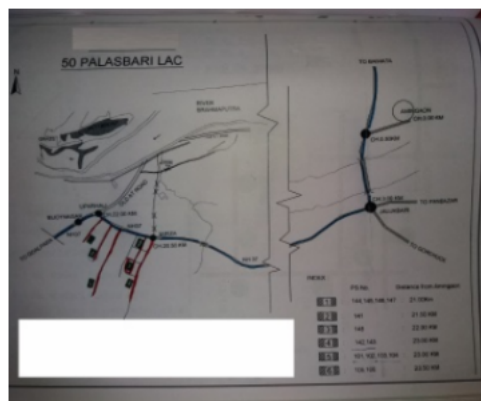

নিৰ্বাচক পঞ্জীয়ন বিষয়াৰ স্বাক্ষৰ

Nazri Naksha

Google Map View

Polling Station Building Front View

ভোটগ্ৰহন কেন্দ্ৰৰ সন্মুখৰ দৃশ্য

Cad View

Key MAP View

1 নাম : বাৰ্জেশ কলিতা পিতাৰ নাম: অমূল্য কলিতা ঘৰ নং : 0 বয়স : 37 লিঙ্গ : পুৰুষ	MPU0072934 ফটো উপলব্ধ	2 নাম : কবিতা দাস পিতাৰ নাম: কণক দাস ঘৰ নং : 1 বয়স : 23 লিঙ্গ : মহিলা	FSS0471532 ফটো উপলব্ধ	3 নাম : গিতিমা কলিতা পিতাৰ নাম: কৃষ্ণ কলিতা ঘৰ নং : 26 বয়স : 23 লিঙ্গ : মহিলা	FSS0323238 ফটো উপলব্ধ
4 নাম : চন্দনা বৰ্মন স্বামীৰ নাম: বনু কুমাৰ দাস ঘৰ নং : ৫৬ বয়স : 33 লিঙ্গ : মহিলা	FSS0314799 ফটো উপলব্ধ	5 নাম : পল্লৱ কলিতা পিতাৰ নাম: বলেন চন্দ্ৰ কলিতা ঘৰ নং : 85 বয়স : 20 লিঙ্গ : পুৰুষ	MPU0002857 ফটো উপলব্ধ	6 নাম : বিংকুমনি বৰুৱা স্বামীৰ নাম: সমৰ দাস ঘৰ নং : ১০২ বয়স : 39 লিঙ্গ : মহিলা	FSS9934569 ফটো উপলব্ধ
7 নাম : মণিমা দাস পিতাৰ নাম: উমেশ দাস ঘৰ নং : ১০৪ গ বয়স : 40 লিঙ্গ : মহিলা	FSS9938798 ফটো উপলব্ধ	8 নাম : মৃদাসিতা দাস স্বামীৰ নাম: কম্প কলিতা ঘৰ নং : 117 বয়স : 30 লিঙ্গ : মহিলা	FSS0049817 ফটো উপলব্ধ	9 নাম : বাসন্তী বড়া স্বামীৰ নাম: গিৰীশ বড়া ঘৰ নং : ১৫৫ বয়স : 53 লিঙ্গ : মহিলা	FSS9934581 ফটো উপলব্ধ
10 নাম : নিজৰা বৰা পিতাৰ নাম: গিৰীশ বৰা ঘৰ নং : ১৫৫ বয়স : 32 লিঙ্গ : মহিলা	FSS9939962 ফটো উপলব্ধ	11 নাম : সুৰভী বড়া পিতাৰ নাম: গিৰীশ বড়া ঘৰ নং : ১৫৫ বয়স : 28 লিঙ্গ : মহিলা	FSS0026757 ফটো উপলব্ধ	12 নাম : জয়দীপ বড়া পিতাৰ নাম: গিৰীশ বড়া ঘৰ নং : ১৫৫ বয়স : 24 লিঙ্গ : পুৰুষ	FSS0282681 ফটো উপলব্ধ
13 নাম : আনন্দ বড়া পিতাৰ নাম: গনেশ বড়া ঘৰ নং : ১৫৬ বয়স : 58 লিঙ্গ : পুৰুষ	FSS9934605 ফটো উপলব্ধ	14 নাম : শ্ৰী কলিতা মাতৃৰ নাম: শ্ৰী ধিৰেন কলিতা ঘৰ নং : ১৫৬ বয়স : 57 লিঙ্গ : মহিলা	FSS0276444 ফটো উপলব্ধ	15 নাম : জীতুমণি বড়া স্বামীৰ নাম: আনন্দ বড়া ঘৰ নং : ১৫৬ বয়স : 46 লিঙ্গ : মহিলা	FSS9934616 ফটো উপলব্ধ
16 নাম : বেদব্ৰত বড়া পিতাৰ নাম: আনন্দ বড়া ঘৰ নং : ১৫৬ বয়স : 34 লিঙ্গ : পুৰুষ	FSS9934627 ফটো উপলব্ধ	17 নাম : অনুপমা বৰা স্বামীৰ নাম: বেদব্ৰত বৰা ঘৰ নং : ১৫৬ বয়স : 34 লিঙ্গ : মহিলা	FSS0278184 ফটো উপলব্ধ	18 নাম : পপিতা বৰা পিতাৰ নাম: আনন্দ বৰা ঘৰ নং : ১৫৬ বয়স : 32 লিঙ্গ : মহিলা	FSS9939973 ফটো উপলব্ধ
19 নাম : প্ৰিয়ংকা বড়া পিতাৰ নাম: আনন্দ বড়া ঘৰ নং : ১৫৬ বয়স : 31 লিঙ্গ : মহিলা	FSS1865754 ফটো উপলব্ধ	20 নাম : ধীৰেন চন্দ্ৰ কলিতা পিতাৰ নাম: যোগেশ্বৰ কলিতা ঘৰ নং : ১৫৬ক বয়স : 69 লিঙ্গ : পুৰুষ	FSS0278218 ফটো উপলব্ধ	21 নাম : শংকৰ কলিতা পিতাৰ নাম: কায়াৰাম কলিতা ঘৰ নং : ১৫৭ বয়স : 58 লিঙ্গ : পুৰুষ	FSS9934638 ফটো উপলব্ধ
22 নাম : দময়ন্তী কলিতা স্বামীৰ নাম: শংকৰ কলিতা ঘৰ নং : ১৫৭ বয়স : 48 লিঙ্গ : মহিলা	FSS9934649 ফটো উপলব্ধ	23 নাম : ভিতালী কলিতা পিতাৰ নাম: শংকৰ কলিতা ঘৰ নং : ১৫৭ বয়স : 31 লিঙ্গ : মহিলা	FSS9939859 ফটো উপলব্ধ	24 নাম : ত্ৰিৰূপ কলিতা পিতাৰ নাম: শংকৰ কলিতা ঘৰ নং : ১৫৭ বয়স : 29 লিঙ্গ : পুৰুষ	FSS1865798 ফটো উপলব্ধ
25 নাম : মীনা কলিতা স্বামীৰ নাম: সৰু কলিতা ঘৰ নং : ১৫৮ বয়স : 63 লিঙ্গ : মহিলা	FSS9934661 ফটো উপলব্ধ	26 নাম : গীতুমণি বৰুৱা স্বামীৰ নাম: পবিত্ৰ বৰুৱা ঘৰ নং : ১৫৮ বয়স : 46 লিঙ্গ : মহিলা	FSS9934672 ফটো উপলব্ধ	27 নাম : ৰঞ্জীতা কলিতা স্বামীৰ নাম: হংস কলিতা ঘৰ নং : ১৫৮ বয়স : 34 লিঙ্গ : মহিলা	FSS0027417 ফটো উপলব্ধ
28 নাম : ৰঘু কলিতা পিতাৰ নাম: কায়াৰাম কলিতা ঘৰ নং : ১৫৯ বয়স : 87 লিঙ্গ : পুৰুষ	FSS9934707 ফটো উপলব্ধ	29 নাম : ৰামেশ্বৰী কলিতা স্বামীৰ নাম: ৰঘু কলিতা ঘৰ নং : ১৫৯ বয়স : 73 লিঙ্গ : মহিলা	FSS9934718 ফটো উপলব্ধ	30 নাম : মদনচন্দ্ৰ কলিতা পিতাৰ নাম: ৰঘু কলিতা ঘৰ নং : ১৫৯ বয়স : 54 লিঙ্গ : পুৰুষ	FSS9934729 ফটো উপলব্ধ