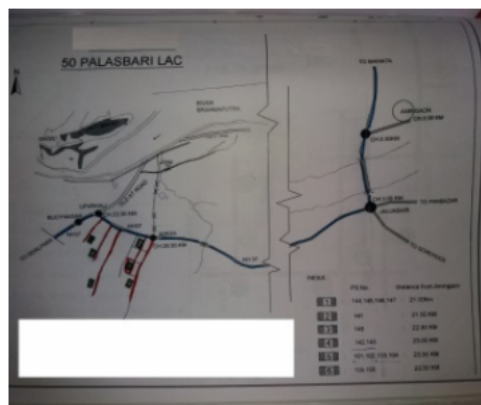

Key MAP View