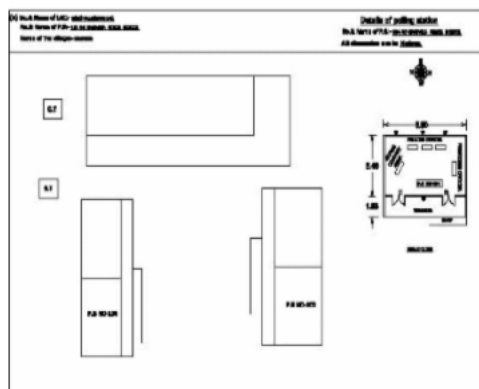

নিৰ্বাচক পঞ্জীয়ন বিষয়াৰ স্বাক্ষৰ

Nazri Naksha

Google Map View

Polling Station Building Front View

ভোটগ্ৰহন কেন্দ্ৰৰ সন্মুখৰ দৃশ্য

Cad View

Key MAP View

1 নাম : পাৰ্বতী কলিতা স্বামীৰ নাম: নিৰঞ্জন কলিতা ঘৰ নং : 0 বয়স : 56 লিঙ্গ : মহিলা	BYK2941755 ফটো উপলব্ধ	2 নাম : নিৰঞ্জন কলিতা পিতাৰ নাম: নৰেন কলিতা ঘৰ নং : 0 বয়স : 56 লিঙ্গ : পুৰুষ	MPU0071977 ফটো উপলব্ধ	3 নাম : পিংকী দাস স্বামীৰ নাম: সুৰেশ দাস ঘৰ নং : 0 বয়স : 52 লিঙ্গ : মহিলা	MPU0106260 ফটো উপলব্ধ
4 নাম : বনু দাস স্বামীৰ নাম: অখিল দাস ঘৰ নং : 0 বয়স : 40 লিঙ্গ : মহিলা	FSS1009490 ফটো উপলব্ধ	5 নাম : বিনা দাস স্বামীৰ নাম: ৰতন দাস ঘৰ নং : 0 বয়স : 40 লিঙ্গ : মহিলা	FSS1013521 ফটো উপলব্ধ	6 নাম : সব্যা দাস স্বামীৰ নাম: চন্দন দাস ঘৰ নং : 0 বয়স : 39 লিঙ্গ : মহিলা	MPU0082107 ফটো উপলব্ধ
7 নাম : তৰালী দাস স্বামীৰ নাম: কুন্দন দাস ঘৰ নং : 0 বয়স : 30 লিঙ্গ : মহিলা	MPU0093963 ফটো উপলব্ধ	8 নাম : জৱেলমনি কলিতা পিতাৰ নাম: ৰামেশ্বৰ কলিতা ঘৰ নং : 0 বয়স : 27 লিঙ্গ : পুৰুষ	FSS0234914 ফটো উপলব্ধ	9 নাম : কিশোৰ দাস পিতাৰ নাম: শঙ্কৰ দাস ঘৰ নং : 0 বয়স : 27 লিঙ্গ : পুৰুষ	MPU0113878 ফটো উপলব্ধ
10 নাম : হীৰক দাশ পিতাৰ নাম: অঞ্জালী দাশ ঘৰ নং : 00 বয়স : 26 লিঙ্গ : পুৰুষ	FSS1869080 ফটো উপলব্ধ	11 নাম : দিপাঞ্জলী দাস পিতাৰ নাম: মুকুট চন্দ্ৰ দাস ঘৰ নং : 00 বয়স : 25 লিঙ্গ : মহিলা	FSS1869007 ফটো উপলব্ধ	12 নাম : অংকিতা দাস পিতাৰ নাম: হৰেন দাস ঘৰ নং : 0 বয়স : 22 লিঙ্গ : মহিলা	MPU0086694 ফটো উপলব্ধ
13 নাম : সীমা দাস পিতাৰ নাম: ৰবিন দাস ঘৰ নং : 00 বয়স : 21 লিঙ্গ : মহিলা	FSS1869031 ফটো উপলব্ধ	14 নাম : হীৰক জ্যোতি দাস পিতাৰ নাম: ধীৰেশ্বৰ দাস ঘৰ নং : 00 বয়স : 21 লিঙ্গ : পুৰুষ	FSS1869114 ফটো উপলব্ধ	15 নাম : অভিজিৎ দাস পিতাৰ নাম: ধমেশ্বৰ দাস ঘৰ নং : 0 বয়স : 21 লিঙ্গ : পুৰুষ	MPU0062141 ফটো উপলব্ধ
16 নাম : বিউটি দাস পিতাৰ নাম: মৃদুল দাস ঘৰ নং : 00 বয়স : 21 লিঙ্গ : মহিলা	MPU0075895 ফটো উপলব্ধ	17 নাম : মনালিছা নাথ পিতাৰ নাম: হেমন্ত নাথ ঘৰ নং : 0 বয়স : 20 লিঙ্গ : মহিলা	MPU0059816 ফটো উপলব্ধ	18 নাম : জপিতৰা নাথ পিতাৰ নাম: উপেন নাথ ঘৰ নং : 0 বয়স : 19 লিঙ্গ : মহিলা	MPU0082974 ফটো উপলব্ধ
19 নাম : মানস প্ৰতিম দাস পিতাৰ নাম: কুমুদ দাস ঘৰ নং : 01 বয়স : 26 লিঙ্গ : পুৰুষ	FSS0536797 ফটো উপলব্ধ	20 নাম : পল্লৱী দাস পিতাৰ নাম: শুকেশ্বৰ দাস ঘৰ নং : 1 বয়স : 26 লিঙ্গ : মহিলা	MPU0027789 ফটো উপলব্ধ	21 নাম : মনুয় দাস পিতাৰ নাম: কুমুদ দাস ঘৰ নং : 1 বয়স : 24 লিঙ্গ : পুৰুষ	FSS0471706 ফটো উপলব্ধ
22 নাম : মেঘনা দাস পিতাৰ নাম: লক্ষ্মণ দাস ঘৰ নং : 01 বয়স : 24 লিঙ্গ : মহিলা	FSS0308114 ফটো উপলব্ধ	23 নাম : অনামিকা দাস স্বামীৰ নাম: অন্নপূৰ্ণ দাস ঘৰ নং : 1 বয়স : 23 লিঙ্গ : মহিলা	FSS1883602 ফটো উপলব্ধ	24 নাম : সুজয় সৰকাৰ পিতাৰ নাম: ধনঞ্জয় সৰকাৰ ঘৰ নং : 1 বয়স : 22 লিঙ্গ : পুৰুষ	MPU0020503 ফটো উপলব্ধ
25 নাম : ধীৰেন দাস পিতাৰ নাম: ভাৰত দাস ঘৰ নং : 2 বয়স : 59 লিঙ্গ : পুৰুষ	FSS0294322 ফটো উপলব্ধ	26 নাম : মুন্না দাস পিতাৰ নাম: গংগু দাস ঘৰ নং : 3 বয়স : 22 লিঙ্গ : পুৰুষ	FSS0333906 ফটো উপলব্ধ	27 নাম : চুমি কলিতা পিতাৰ নাম: পৰাগ দাস ঘৰ নং : 04 বয়স : 33 লিঙ্গ : মহিলা	FSS1014013 ফটো উপলব্ধ
28 নাম : অজয় দাস পিতাৰ নাম: গোবিন্দ ঘৰ নং : 06 বয়স : 26 লিঙ্গ : পুৰুষ	MPU0052159 ফটো উপলব্ধ	29 নাম : মীৰা নাথ স্বামীৰ নাম: ফটিক চন্দ্ৰ নাথ ঘৰ নং : 11 বয়স : 62 লিঙ্গ : মহিলা	FSS0482687 ফটো উপলব্ধ	30 নাম : চেনিমাই কলিতা স্বামীৰ নাম: অমৃত কলিতা ঘৰ নং : 11 বয়স : 41 লিঙ্গ : মহিলা	FSS0456921 ফটো উপলব্ধ