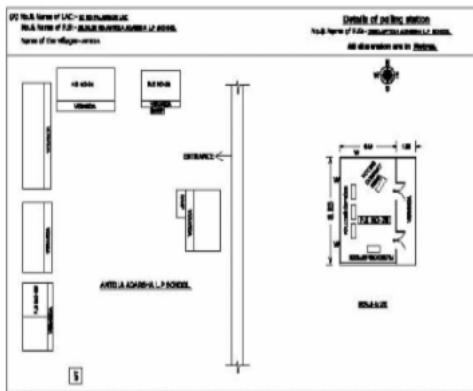

নিৰ্বাচক পঞ্জীয়ন বিষয়াৰ স্বাক্ষৰ

Nazri Naksha

Google Map View

Polling Station Building Front View

ভোটগ্ৰহন কেন্দ্ৰৰ সন্মুখৰ দৃশ্য

Cad View

Key MAP View

| | | | | | |
|---|--------------------------|--|--------------------------|--|--------------------------|
| 1 নাম : স্বপ্না দাস স্বামীৰ নাম: বলেন দাস ঘৰ নং : 0000 বয়স : 40 লিঙ্গ : মহিলা | FSS0423616 ফটো উপলব্ধ | 2 নাম : প্রশান্ত কলিতা পিতাৰ নাম: মাধৱ কলিতা ঘৰ নং : 000 বয়স : 26 লিঙ্গ : পুৰুষ | FSS0316935 ফটো উপলব্ধ | S 3 নাম : লভিতা দাস পিতাৰ নাম: জিতেন দাস ঘৰ নং : 000 বয়স : 24 লিঙ্গ : মহিলা | FSS0445064 ফটো উপলব্ধ |
| S 4 নাম : লিপিকা দাস পিতাৰ নাম: জিতেন দাস ঘৰ নং : 000 বয়স : 24 লিঙ্গ : মহিলা | FSS0429027 ফটো উপলব্ধ | 5 নাম : ৰিতামণি দাস স্বামীৰ নাম: হৃষীকেশ দাস ঘৰ নং : 1 বয়স : 33 লিঙ্গ : মহিলা | FSS0461939 ফটো উপলব্ধ | 6 নাম : ডিম্পী মহন্ত পিতাৰ নাম: অজিত মহন্ত ঘৰ নং : 1 বয়স : 21 লিঙ্গ : মহিলা | FSS1893825 ফটো উপলব্ধ |
| 7 নাম : মনিকা দাস পিতাৰ নাম: শৈলেন দাস ঘৰ নং : 1 বয়স : 19 লিঙ্গ : মহিলা | MPU0095141 ফটো উপলব্ধ | 8 নাম : ভাস্বতী দাস পিতাৰ নাম: অনন্ত দাস ঘৰ নং : 12 বয়স : 21 লিঙ্গ : মহিলা | MPU0000588 ফটো উপলব্ধ | 9 নাম : সন মণি দাস স্বামীৰ নাম: নবজীত দাস ঘৰ নং : 17 বয়স : 29 লিঙ্গ : মহিলা | FSS0458000 ফটো উপলব্ধ |
| 10 নাম : ৰিমা দাস পিতাৰ নাম: তুশ্টা দাস ঘৰ নং : 37 বয়স : 26 লিঙ্গ : মহিলা | FSS0422980 ফটো উপলব্ধ | 11 নাম : ৰনজ দাস স্বামীৰ নাম: জোন দাস ঘৰ নং : 55 বয়স : 31 লিঙ্গ : মহিলা | MPU0130476 ফটো উপলব্ধ | 12 নাম : অচিন্ত শৰ্মা পিতাৰ নাম: প্ৰাঞ্জল শৰ্মা ঘৰ নং : 56 বয়স : 20 লিঙ্গ : পুৰুষ | MPU0039388 ফটো উপলব্ধ |
| 13 নাম : জমেলা খাতুন স্বামীৰ নাম: জামৰ আলী ঘৰ নং : 66 বয়স : 23 লিঙ্গ : মহিলা | MPU0005280 ফটো উপলব্ধ | 14 নাম : বিপুল দাস পিতাৰ নাম: মহন দাস ঘৰ নং : 85 বয়স : 25 লিঙ্গ : পুৰুষ | MPU0002717 ফটো উপলব্ধ | 15 নাম : কংকনা ঠাকুৰীয়া পিতাৰ নাম: অন্নদী ঠাকুৰীয়া ঘৰ নং : 114 বয়স : 22 লিঙ্গ : মহিলা | FSS0306811 ফটো উপলব্ধ |
| 16 নাম : লক্ষী দাস পিতাৰ নাম: সতীশ দাস ঘৰ নং : 121 বয়স : 32 লিঙ্গ : মহিলা | MPU0129841 ফটো উপলব্ধ | 17 নাম : পাপৰি কলিতা পিতাৰ নাম: গবিন কলিতা ঘৰ নং : 121 কা বয়স : 36 লিঙ্গ : মহিলা | FSS2539233 ফটো উপলব্ধ | 18 নাম : জৱা দাস স্বামীৰ নাম: ৰাধা দাস ঘৰ নং : 130 বয়স : 31 লিঙ্গ : মহিলা | FSS0423269 ফটো উপলব্ধ |
| S 19 নাম : মামণি দাস স্বামীৰ নাম: নৱিন দাস ঘৰ নং : 158 বয়স : 34 লিঙ্গ : মহিলা | FSS2537975 ফটো উপলব্ধ | 20 নাম : দীক্ষিতা সৰকাৰ পিতাৰ নাম: প্ৰসেনজিৎ সৰকাৰ ঘৰ নং : 175 বয়স : 23 লিঙ্গ : মহিলা | FSS1891514 ফটো উপলব্ধ | 21 নাম : লিজা কলিতা পিতাৰ নাম: ভূমিধৰ কলিতা ঘৰ নং : 192 বয়স : 24 লিঙ্গ : মহিলা | FSS0457952 ফটো উপলব্ধ |
| 22 নাম : কল্পনা কলিতা স্বামীৰ নাম: হেমন্ত কলিতা ঘৰ নং : 100 বয়স : 29 লিঙ্গ : মহিলা | FSS0159947 ফটো উপলব্ধ | 23 নাম : অঞ্জলী দাস স্বামীৰ নাম: অমৰ দাস ঘৰ নং : 225 বয়স : 32 লিঙ্গ : মহিলা | MPU0124271 ফটো উপলব্ধ | S 24 নাম : বন্দিতা দাস পিতাৰ নাম: ধীৰেন দাস ঘৰ নং : 262 বয়স : 36 লিঙ্গ : মহিলা | FSS2534567 ফটো উপলব্ধ |
| 25 নাম : ৰুমি দেবী পিতাৰ নাম: লংকেশ্বৰ শৰ্মা ঘৰ নং : 320 বয়স : 26 লিঙ্গ : মহিলা | FSS0229401 ফটো উপলব্ধ | 26 নাম : মালতী দাস স্বামীৰ নাম: গৌৰাঙ্গ দাস ঘৰ নং : 358 বয়স : 56 লিঙ্গ : মহিলা | FSS2534578 ফটো উপলব্ধ | 27 নাম : সুনীল দাস পিতাৰ নাম: গৌৰাঙ্গ দাস ঘৰ নং : 358 বয়স : 37 লিঙ্গ : পুৰুষ | FSS2534589 ফটো উপলব্ধ |
| E 28 নাম : প্ৰফুল্ল দাস পিতাৰ নাম: গৌৰাঙ্গ দাস ঘৰ নং : 358 বয়স : 36 লিঙ্গ : পুৰুষ | FSS2534590 ফটো উপলব্ধ | 29 নাম : শিল্পী দাস স্বামীৰ নাম: প্ৰফুল্ল দাস ঘৰ নং : 358 বয়স : 34 লিঙ্গ : মহিলা | FSS2534603 ফটো উপলব্ধ | 30 নাম : ধৰ্মকান্ত দাস পিতাৰ নাম: গৌৰাঙ্গ দাস ঘৰ নং : 358 বয়স : 33 লিঙ্গ : পুৰুষ | FSS0135657 ফটো উপলব্ধ |