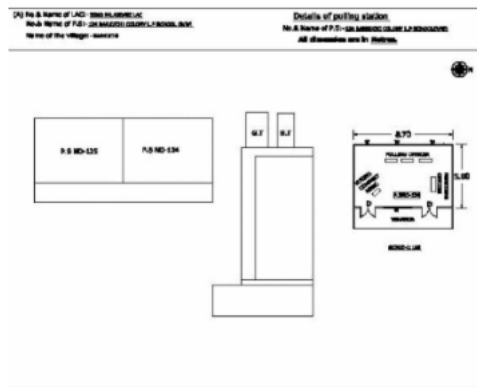

নিৰ্বাচক পঞ্জীয়ন বিষয়াৰ স্বাক্ষৰ

Nazri Naksha

Google Map View

Polling Station Building Front View

ভোটগ্ৰহন কেন্দ্ৰৰ সন্মুখৰ দৃশ্য

Cad View

Key MAP View

1 নাম : হিমালী তালুকদাৰ স্বামীৰ নাম: তপন তালুকদাৰ ঘৰ নং : 00 বয়স : 37 লিঙ্গ : মহিলা	FSS0525451 ফটো উপলব্ধ	2 নাম : তবেনী গগৈ পিতাৰ নাম: আনন্দ কৃষ্ণ গগৈ ঘৰ নং : 0 বয়স : 26 লিঙ্গ : মহিলা	FSS0389130 ফটো উপলব্ধ	3 নাম : কনক চন্দ্ৰ বৈশ্য পিতাৰ নাম: মহেশ্বৰ বৈশ্য ঘৰ নং : 1 বয়স : 69 লিঙ্গ : পুৰুষ	MPU0114850 ফটো উপলব্ধ
4 নাম : মালতী মালী বৈশ্য স্বামীৰ নাম: কনক চন্দ্ৰ বৈশ্য ঘৰ নং : 1 বয়স : 63 লিঙ্গ : মহিলা	FSS1194576 ফটো উপলব্ধ	5 নাম : বিজয়া ঠাকুৰিয়া বৈশ্য স্বামীৰ নাম: পৰমেশ্বৰ বৈশ্য ঘৰ নং : 1 বয়স : 40 লিঙ্গ : মহিলা	GZH3835992 ফটো উপলব্ধ	6 নাম : সৌৰভ বৈশ্য পিতাৰ নাম: কনক বৈশ্য ঘৰ নং : 1 বয়স : 35 লিঙ্গ : পুৰুষ	FSS1194598 ফটো উপলব্ধ
7 নাম : টোৰেমু প্ৰসেনজিৎ সিংহ পিতাৰ নাম: টি বিশেষ্বৰ সিংহ ঘৰ নং : 1 বয়স : 35 লিঙ্গ : পুৰুষ	FSS0313890 ফটো উপলব্ধ	8 নাম : কীৰনবালা শৰ্মা স্বামীৰ নাম: টোৰেমু প্ৰসেনজিৎ সিংহ ঘৰ নং : 1 বয়স : 31 লিঙ্গ : মহিলা	FSS0313999 ফটো উপলব্ধ	9 নাম : হিমাদ্ৰী বৈশ্য পিতাৰ নাম: তৰুণ বৈশ্য ঘৰ নং : 2 বয়স : 32 লিঙ্গ : মহিলা	FSS1194601 ফটো উপলব্ধ
10 নাম : ৰোজী বৈশ্য পিতাৰ নাম: তৰুন বৈশ্য ঘৰ নং : 02 বয়স : 25 লিঙ্গ : মহিলা	FSS0429639 ফটো উপলব্ধ	11 নাম : ৰোজী বৈশ্য পিতাৰ নাম: তৰুন বৈশ্য ঘৰ নং : 02 বয়স : 24 লিঙ্গ : মহিলা	FSS0490870 ফটো উপলব্ধ	12 নাম : মনিষা বৈশ্য পিতাৰ নাম: তৰুণ বৈশ্য ঘৰ নং : 2 কু বয়স : 28 লিঙ্গ : মহিলা	FSS0214528 ফটো উপলব্ধ
13 নাম : তৰুন বৈশ্য পিতাৰ নাম: ভোলা বৈশ্য ঘৰ নং : 2 কু বয়স : 62 লিঙ্গ : পুৰুষ	FSS1194623 ফটো উপলব্ধ	14 নাম : পুতুল বৈশ্য স্বামীৰ নাম: তৰুন বৈশ্য ঘৰ নং : 2 কু বয়স : 55 লিঙ্গ : মহিলা	FSS1194634 ফটো উপলব্ধ	15 নাম : মমী বৈশ্য পিতাৰ নাম: তৰুন বৈশ্য ঘৰ নং : 2 কু বয়স : 34 লিঙ্গ : মহিলা	FSS1194612 ফটো উপলব্ধ
16 নাম : বিপুল তালুকদাৰ পিতাৰ নাম: মনিৰাম তালুকদাৰ ঘৰ নং : 0 বয়স : 78 লিঙ্গ : পুৰুষ	FSS1194667 ফটো উপলব্ধ	17 নাম : ধৰ্মেশ্বৰ তালুকদাৰ পিতাৰ নাম: মনিৰাম তালুকদাৰ ঘৰ নং : 0 বয়স : 66 লিঙ্গ : পুৰুষ	FSS1194645 ফটো উপলব্ধ	18 নাম : ধৰিত্ৰী তালুকদাৰ স্বামীৰ নাম: ধৰ্মেশ্বৰ তালুকদাৰ ঘৰ নং : 0 বয়স : 58 লিঙ্গ : মহিলা	FSS1194656 ফটো উপলব্ধ
19 নাম : সেউজী তালুকদাৰ স্বামীৰ নাম: বিপুল তালুকদাৰ ঘৰ নং : 0 বয়স : 40 লিঙ্গ : মহিলা	FSS1194678 ফটো উপলব্ধ	20 নাম : গীটিমা তালুকদাৰ পিতাৰ নাম: ধৰ্মেশ্বৰ তালুকদাৰ ঘৰ নং : 0 বয়স : 25 লিঙ্গ : মহিলা	FSS0427948 ফটো উপলব্ধ	21 নাম : ছায়াশ্ৰী তালুকদাৰ পিতাৰ নাম: ধৰ্মেশ্বৰ তালুকদাৰ ঘৰ নং : 03 বয়স : 22 লিঙ্গ : মহিলা	FSS0311258 ফটো উপলব্ধ
22 নাম : লক্ষেশ্বৰ তালুকদাৰ পিতাৰ নাম: মনিৰাম তালুকদাৰ ঘৰ নং : 0 কু বয়স : 48 লিঙ্গ : পুৰুষ	FSS1194689 ফটো উপলব্ধ	23 নাম : গায়ত্ৰী তালুকদাৰ স্বামীৰ নাম: লক্ষেশ্বৰ তালুকদাৰ ঘৰ নং : 0 কু বয়স : 43 লিঙ্গ : মহিলা	FSS1194690 ফটো উপলব্ধ	24 নাম : দ্বীজেন তালুকদাৰ পিতাৰ নাম: হাবিৰাম তালুকদাৰ ঘৰ নং : 8 বয়স : 63 লিঙ্গ : পুৰুষ	FSS1194703 ফটো উপলব্ধ
25 নাম : মাইনা তালুকদাৰ স্বামীৰ নাম: দ্বীজেন তালুকদাৰ ঘৰ নং : 8 বয়স : 53 লিঙ্গ : মহিলা	FSS1194714 ফটো উপলব্ধ	26 নাম : হৰিমতী তালুকদাৰ স্বামীৰ নাম: প্ৰদীপ তালুকদাৰ ঘৰ নং : 8 বয়স : 42 লিঙ্গ : মহিলা	FSS1194725 ফটো উপলব্ধ	27 নাম : কপিল তালুকদাৰ পিতাৰ নাম: দ্বীজেন তালুকদাৰ ঘৰ নং : 4 বয়স : 24 লিঙ্গ : পুৰুষ	FSS0479642 ফটো উপলব্ধ
28 নাম : প্ৰদীপ তালুকদাৰ পিতাৰ নাম: হাবিৰাম তালুকদাৰ ঘৰ নং : 8 J বয়স : 58 লিঙ্গ : পুৰুষ	FSS1194736 ফটো উপলব্ধ	29 নাম : আৰতী তালুকদাৰ স্বামীৰ নাম: প্ৰদীপ তালুকদাৰ ঘৰ নং : 8 J বয়স : 48 লিঙ্গ : মহিলা	FSS1194747 ফটো উপলব্ধ	30 নাম : দিলিপ ক্ৰু টালুকদাৰ পিতাৰ নাম: হাবিৰাম তালুকদাৰ ঘৰ নং : 8 কু বয়স : 66 লিঙ্গ : পুৰুষ	FSS1194758 ফটো উপলব্ধ