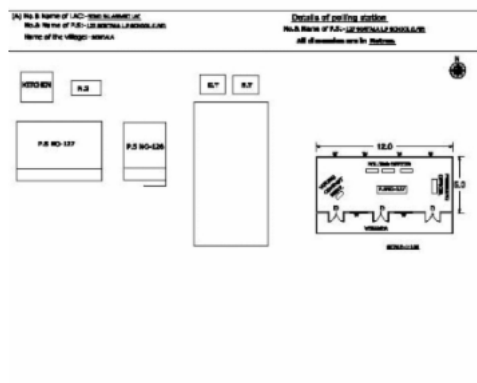

নিৰ্বাচক পঞ্জীয়ন বিষয়াৰ স্বাক্ষৰ

Nazri Naksha

Google Map View

Polling Station Building Front View

ভোটগ্ৰহন কেন্দ্ৰৰ সন্মুখৰ দৃশ্য

Cad View

Key MAP View

1 নাম : মিনতী দাস পিতাৰ নাম: নৰেন দাস ঘৰ নং : 00 বয়স : 50 লিঙ্গ : মহিলা	FSS0432385 ফটো উপলব্ধ	2 নাম : সবিতা তালুকদাৰ স্বামীৰ নাম: মঙ্গল তালুকদাৰ ঘৰ নং : 000 বয়স : 39 লিঙ্গ : মহিলা	MPU0088302 ফটো উপলব্ধ	3 নাম : অভয় তালুকদাৰ পিতাৰ নাম: সত্য তালুকদাৰ ঘৰ নং : 00 বয়স : 38 লিঙ্গ : পুৰুষ	FSS1219201 ফটো উপলব্ধ
4 নাম : শ্যামন্ত কলিতা পিতাৰ নাম: ভবেন্দ্ৰ কলিতা ঘৰ নং : 0 বয়স : 38 লিঙ্গ : পুৰুষ	GZH0007388 ফটো উপলব্ধ	5 নাম : কৌশিক চৌধুৰী পিতাৰ নাম: বিনোদ চৌধুৰী ঘৰ নং : 0 বয়স : 33 লিঙ্গ : পুৰুষ	FSS0499921 ফটো উপলব্ধ	6 নাম : অংকুৰ চৌধুৰী পিতাৰ নাম: বিনোদ চৌধুৰী ঘৰ নং : 0 বয়স : 26 লিঙ্গ : পুৰুষ	FSS0220855 ফটো উপলব্ধ
S 7 নাম : জুলি বৈশ্য স্বামীৰ নাম: অজয় বৈশ্য ঘৰ নং : 0 বয়স : 25 লিঙ্গ : মহিলা	FSS0291831 ফটো উপলব্ধ	8 নাম : কল্যান চক্ৰবৰ্তী পিতাৰ নাম: কানাইলাল চক্ৰবৰ্তী ঘৰ নং : 01 বয়স : 49 লিঙ্গ : পুৰুষ	MPU0087148 ফটো উপলব্ধ	9 নাম : শুভাশীষ দাস পিতাৰ নাম: তিলক চন্দ্ৰ দাস ঘৰ নং : 01 বয়স : 23 লিঙ্গ : পুৰুষ	FSS0283614 ফটো উপলব্ধ
10 নাম : মুৰ্ছনা তালুকদাৰ পিতাৰ নাম: শচীন তালুকদাৰ ঘৰ নং : 07 বয়স : 22 লিঙ্গ : মহিলা	FSS0351825 ফটো উপলব্ধ	11 নাম : বৰষা বানী তালুকদাৰ পিতাৰ নাম: শচীন তালুকদাৰ ঘৰ নং : 7 বয়স : 19 লিঙ্গ : মহিলা	MPU0126805 ফটো উপলব্ধ	12 নাম : হিমাংগু মালাকাৰ পিতাৰ নাম: চন্দ্ৰধৰ মালাকাৰ ঘৰ নং : 12 বয়স : 19 লিঙ্গ : পুৰুষ	MPU0086876 ফটো উপলব্ধ
13 নাম : তপন তালুকদাৰ পিতাৰ নাম: দিনেশ তালুকদাৰ ঘৰ নং : 11 বয়স : 32 লিঙ্গ : পুৰুষ	FSS1222942 ফটো উপলব্ধ	S 14 নাম : অনামিকা টালুকদাৰ পিতাৰ নাম: প্ৰবিন টালুকদাৰ ঘৰ নং : 19 বয়স : 26 লিঙ্গ : মহিলা	FSS0402131 ফটো উপলব্ধ	15 নাম : বিমলা বৰ্মন স্বামীৰ নাম: ৰাজীৱ বৰ্মন ঘৰ নং : 23 বয়স : 32 লিঙ্গ : মহিলা	MPU0048066 ফটো উপলব্ধ
16 নাম : স্বপ্না নাথ পিতাৰ নাম: কমলেশ্বৰ নাথ ঘৰ নং : 24 বয়স : 22 লিঙ্গ : মহিলা	MPU0102483 ফটো উপলব্ধ	17 নাম : চবিন দাস পিতাৰ নাম: পদু দাস ঘৰ নং : 36 বয়স : 52 লিঙ্গ : পুৰুষ	FSS1223570 ফটো উপলব্ধ	18 নাম : ৰিংকু মণি দাস স্বামীৰ নাম: অমৰজ্যোতি দাস ঘৰ নং : 51 বয়স : 39 লিঙ্গ : মহিলা	FSS0436303 ফটো উপলব্ধ
19 নাম : নৱনীতা নাথ মাতৃৰ নাম: কল্পনা নাথ ঘৰ নং : 54 বয়স : 21 লিঙ্গ : মহিলা	FSS1878628 ফটো উপলব্ধ	20 নাম : জপিতৰা নাথ পিতাৰ নাম: ৰজনী নাথ ঘৰ নং : 56 বয়স : 22 লিঙ্গ : মহিলা	FSS0311043 ফটো উপলব্ধ	21 নাম : সোনমনী নাথ পিতাৰ নাম: মমেশ্বৰ নাথ ঘৰ নং : 62 বয়স : 27 লিঙ্গ : মহিলা	FSS0503714 ফটো উপলব্ধ
22 নাম : সুনিতা নাথ পিতাৰ নাম: ৰবিন চন্দ্ৰ নাথ ঘৰ নং : 68 বয়স : 25 লিঙ্গ : মহিলা	FSS0404251 ফটো উপলব্ধ	23 নাম : প্ৰানদীপ ঠাকুৰীয়া পিতাৰ নাম: চন্দন ঠাকুৰীয়া ঘৰ নং : 98 বয়স : 20 লিঙ্গ : পুৰুষ	MPU0135392 ফটো উপলব্ধ	24 নাম : অতুল ৰংপি পিতাৰ নাম: ৰমাল ৰংপি ঘৰ নং : 108 বয়স : 22 লিঙ্গ : পুৰুষ	MPU0016758 ফটো উপলব্ধ
25 নাম : বৰ্ণালী দাস স্বামীৰ নাম: দীপক দাস ঘৰ নং : 109 বয়স : 33 লিঙ্গ : মহিলা	FSS0441535 ফটো উপলব্ধ	26 নাম : কমল তালুকদাৰ পিতাৰ নাম: চবিন চন্দ্ৰ তালুকদাৰ ঘৰ নং : 111 বয়স : 28 লিঙ্গ : পুৰুষ	FSS0440917 ফটো উপলব্ধ	27 নাম : পিংকী ভূঞা মাতৃৰ নাম: শচী প্ৰভা ভূঞা ঘৰ নং : 112 বয়স : 35 লিঙ্গ : মহিলা	GZH0001752 ফটো উপলব্ধ
28 নাম : নিকুমনি কলিতা স্বামীৰ নাম: জোনটি নাথ ঘৰ নং : 125 বয়স : 27 লিঙ্গ : মহিলা	MPU0121871 ফটো উপলব্ধ	29 নাম : অৰিনাশ শৰ্মা মাতৃৰ নাম: আৰতি শৰ্মা ঘৰ নং : 130 বয়স : 28 লিঙ্গ : পুৰুষ	FSS0150870 ফটো উপলব্ধ	30 নাম : মিতালী দাস পিতাৰ নাম: কনক দাস ঘৰ নং : 139 বয়স : 20 লিঙ্গ : মহিলা	MPU0041491 ফটো উপলব্ধ