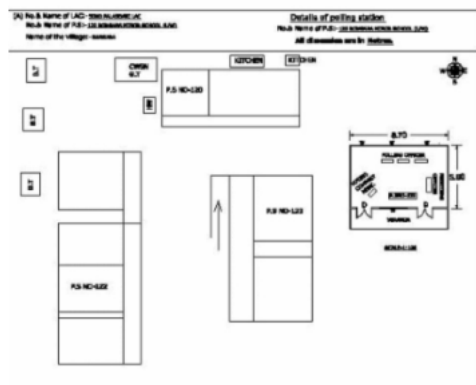

নিৰ্বাচক পঞ্জীয়ন বিষয়াৰ স্বাক্ষৰ

Nazri Naksha

Google Map View

Polling Station Building Front View

ভোটগ্ৰহন কেন্দ্ৰৰ সন্মুখৰ দৃশ্য

Cad View

Key MAP View

1 নাম : জোনালি দাস পিতাৰ নাম: অম্বিকা দাস ঘৰ নং : 00 বয়স : 35 লিঙ্গ : মহিলা	FSS0438655 ফটো উপলব্ধ	2 নাম : গিতিমা শৰ্মা স্বামীৰ নাম: নয়নমণি শৰ্মা ঘৰ নং : 0 বয়স : 30 লিঙ্গ : মহিলা	FSS0330373 ফটো উপলব্ধ	3 নাম : বলো নাথ পিতাৰ নাম: কামিনী নাথ ঘৰ নং : 1 বয়স : 63 লিঙ্গ : পুৰুষ	FSS1174567 ফটো উপলব্ধ
4 নাম : দিপালী বালা নাথ স্বামীৰ নাম: বলো নাথ ঘৰ নং : 1 বয়স : 55 লিঙ্গ : মহিলা	FSS1174578 ফটো উপলব্ধ	5 নাম : লক্ষীধৰ ৰাজবংশী পিতাৰ নাম: নবীন ৰাজবংশী ঘৰ নং : 1 বয়স : 51 লিঙ্গ : পুৰুষ	MPU0084939 ফটো উপলব্ধ	6 নাম : মনোজ নাথ পিতাৰ নাম: বলো নাথ ঘৰ নং : 1 বয়স : 36 লিঙ্গ : পুৰুষ	FSS1174589 ফটো উপলব্ধ
7 নাম : ধীৰাজ ৰাজবংশী পিতাৰ নাম: লক্ষীধৰ ৰাজবংশী ঘৰ নং : 1 বয়স : 20 লিঙ্গ : পুৰুষ	MPU0052332 ফটো উপলব্ধ	8 নাম : বকুলী নাথ স্বামীৰ নাম: নাথুরাম নাথ ঘৰ নং : 2 বয়স : 68 লিঙ্গ : মহিলা	FSS1174590 ফটো উপলব্ধ	9 নাম : ৰূপালী নাথ পিতাৰ নাম: জয়ন্ত নাথ নাথ ঘৰ নং : 2 বয়স : 40 লিঙ্গ : মহিলা	FSS1174603 ফটো উপলব্ধ
10 নাম : দিপালী নাথ পিতাৰ নাম: নিপেন নাথ ঘৰ নং : 2 বয়স : 38 লিঙ্গ : মহিলা	FSS1174614 ফটো উপলব্ধ	11 নাম : অবনী নাথ পিতাৰ নাম: নাথুরাম নাথ ঘৰ নং : 2 বয়স : 36 লিঙ্গ : পুৰুষ	FSS1174625 ফটো উপলব্ধ	12 নাম : নমিতা নাথ মাতৃৰ নাম: বকুলী নাথ ঘৰ নং : 2 বয়স : 34 লিঙ্গ : মহিলা	FSS1174636 ফটো উপলব্ধ
13 নাম : মহেশ নাথ পিতাৰ নাম: বাতহু নাথ ঘৰ নং : 3 বয়স : 53 লিঙ্গ : পুৰুষ	FSS1174669 ফটো উপলব্ধ	14 নাম : মিনতি নাথ স্বামীৰ নাম: মহেশ নাথ ঘৰ নং : 3 বয়স : 45 লিঙ্গ : মহিলা	FSS1174670 ফটো উপলব্ধ	15 নাম : জয়ন্ত নাথ পিতাৰ নাম: বাতহু নাথ ঘৰ নং : 3 বয়স : 45 লিঙ্গ : পুৰুষ	FSS1174677 ফটো উপলব্ধ
16 নাম : জহী নাথ পিতাৰ নাম: মহেশ চন্দ্ৰ নাথ ঘৰ নং : 03 বয়স : 22 লিঙ্গ : মহিলা	MPU0083485 ফটো উপলব্ধ	17 নাম : কিৰণ নাথ স্বামীৰ নাম: ভূবেন্দ্ৰ নাথ ঘৰ নং : 8 বয়স : 58 লিঙ্গ : মহিলা	FSS1174692 ফটো উপলব্ধ	18 নাম : কমল নাথ পিতাৰ নাম: ভূবেন্দ্ৰ নাথ ঘৰ নং : 8 বয়স : 39 লিঙ্গ : পুৰুষ	FSS1174705 ফটো উপলব্ধ
19 নাম : দিগন্ত নাথ পিতাৰ নাম: ভূবেন্দ্ৰ নাথ ঘৰ নং : 8 বয়স : 36 লিঙ্গ : পুৰুষ	FSS1174716 ফটো উপলব্ধ	20 নাম : বাসন্তী নাথ স্বামীৰ নাম: কমল নাথ ঘৰ নং : 8 বয়স : 36 লিঙ্গ : মহিলা	FSS1174727 ফটো উপলব্ধ	21 নাম : ভানু বালা নাথ স্বামীৰ নাম: সুৰেশ নাথ ঘৰ নং : 5 বয়স : 52 লিঙ্গ : মহিলা	FSS1174750 ফটো উপলব্ধ
22 নাম : যোগেন নাথ পিতাৰ নাম: বলবিন্দৰ সিং ঘৰ নং : 5 বয়স : 44 লিঙ্গ : পুৰুষ	FSS1174761 ফটো উপলব্ধ	23 নাম : নুপেন নাথ পিতাৰ নাম: বলবিন্দৰ সিং ঘৰ নং : 5 বয়স : 41 লিঙ্গ : পুৰুষ	FSS1174783 ফটো উপলব্ধ	24 নাম : দেবজানী নাথ স্বামীৰ নাম: যোগেন নাথ ঘৰ নং : 5 বয়স : 38 লিঙ্গ : মহিলা	FSS1174772 ফটো উপলব্ধ
25 নাম : জোনালী নাথ মাতৃৰ নাম: ভানু বালা নাথ ঘৰ নং : 5 বয়স : 25 লিঙ্গ : মহিলা	FSS0431015 ফটো উপলব্ধ	26 নাম : দিক্ষীতা নাথ পিতাৰ নাম: যোগেন নাথ ঘৰ নং : 05 বয়স : 23 লিঙ্গ : মহিলা	FSS1901404 ফটো উপলব্ধ	27 নাম : মিতালী নাথ পিতাৰ নাম: যোগেন নাথ ঘৰ নং : 05 বয়স : 20 লিঙ্গ : মহিলা	MPU0087205 ফটো উপলব্ধ
28 নাম : জয়শ্ৰী নাথ পিতাৰ নাম: সুৰেশ নাথ ঘৰ নং : 5-আ বয়স : 22 লিঙ্গ : মহিলা	FSS1895366 ফটো উপলব্ধ	29 নাম : অনিমা নাথ স্বামীৰ নাম: বিৰহু নাথ ঘৰ নং : 6 বয়স : 53 লিঙ্গ : মহিলা	FSS1174794 ফটো উপলব্ধ	30 নাম : তপন নাথ মাতৃৰ নাম: অনিমা নাথ ঘৰ নং : 6 বয়স : 37 লিঙ্গ : পুৰুষ	FSS1174818 ফটো উপলব্ধ