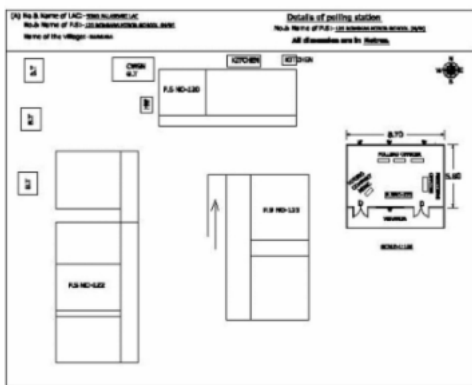

নিৰ্বাচক পঞ্জীয়ন বিষয়াৰ স্বাক্ষৰ

Nazri Naksha

Google Map View

Polling Station Building Front View

ভোটগ্ৰহন কেন্দ্ৰৰ সন্মুখৰ দৃশ্য

Cad View

Key MAP View

1 নাম : গকুল নাথ পিতাৰ নাম: ধীৰেন নাথ ঘৰ নং : 0 বয়স : 41 লিঙ্গ : পুৰুষ	MPU0005652 ফটো উপলব্ধ	2 নাম : গদকুল নাথ পিতাৰ নাম: ধীৰেন নাথ ঘৰ নং : 0 বয়স : 40 লিঙ্গ : পুৰুষ	MPU0006064 ফটো উপলব্ধ	3 নাম : ভবেশ কলিতা পিতাৰ নাম: নগেন কলিতা ঘৰ নং : 0 বয়স : 34 লিঙ্গ : পুৰুষ	FSS1190778 ফটো উপলব্ধ
4 নাম : ৰূপালী দাস নাথ স্বামীৰ নাম: গকুল নাথ ঘৰ নং : 0 বয়স : 32 লিঙ্গ : মহিলা	MPU0006189 ফটো উপলব্ধ	5 নাম : পল্লবি ঠাকুৰীয়া স্বামীৰ নাম: দুৰ্লু ঠাকুৰীয়া ঘৰ নং : 0 বয়স : 29 লিঙ্গ : মহিলা	FSS0446245 ফটো উপলব্ধ	6 নাম : বন্দিতা নাথ পিতাৰ নাম: অৰুন নাথ ঘৰ নং : 00 বয়স : 26 লিঙ্গ : মহিলা	FSS0227710 ফটো উপলব্ধ
7 নাম : নমিতা নাথ পিতাৰ নাম: বিজয় নাথ ঘৰ নং : 00 বয়স : 24 লিঙ্গ : মহিলা	FSS0336818 ফটো উপলব্ধ	8 নাম : কৈলাশ নাথ পিতাৰ নাম: বলেন নাথ ঘৰ নং : 1 বয়স : 35 লিঙ্গ : পুৰুষ	FSS1184583 ফটো উপলব্ধ	9 নাম : কিশোৰ নাথ পিতাৰ নাম: কৰুণা ঙ্ট নাথ ঘৰ নং : 1 বয়স : 35 লিঙ্গ : পুৰুষ	FSS0497719 ফটো উপলব্ধ
10 নাম : কিশোৰ জ্যোতি নাথ পিতাৰ নাম: ৰামেশ্বৰ নাথ ঘৰ নং : 1 বয়স : 25 লিঙ্গ : পুৰুষ	FSS0336115 ফটো উপলব্ধ	11 নাম : সঞ্জীৱ দাস পিতাৰ নাম: সিদ্ধেশ্বৰ দাস ঘৰ নং : 2 বয়স : 25 লিঙ্গ : পুৰুষ	FSS0373506 ফটো উপলব্ধ	12 নাম : চুইটী নাথ পিতাৰ নাম: দিপক নাথ ঘৰ নং : 2 বয়স : 21 লিঙ্গ : মহিলা	FSS1877570 ফটো উপলব্ধ
13 নাম : অৰ্চনা নাথ স্বামীৰ নাম: প্ৰদীপ নাথ ঘৰ নং : 12 বয়স : 32 লিঙ্গ : মহিলা	FSS0433995 ফটো উপলব্ধ	14 নাম : ধৰ্মেন্দ্ৰ নাথ পিতাৰ নাম: কৃষ্ণ নাথ ঘৰ নং : 12 বয়স : 23 লিঙ্গ : পুৰুষ	MPU0107193 ফটো উপলব্ধ	15 নাম : নমিতা নাথ স্বামীৰ নাম: অনুপ নাথ ঘৰ নং : 025 বয়স : 34 লিঙ্গ : মহিলা	MPU0137562 ফটো উপলব্ধ
16 নাম : গীতা দাস পিতাৰ নাম: ধৰ্মেশ্বৰ দাস ঘৰ নং : 46 বয়স : 34 লিঙ্গ : মহিলা	FSS1184743 ফটো উপলব্ধ	17 নাম : ৰন্ট নাথ পিতাৰ নাম: কুমুদ নাথ ঘৰ নং : 54 বয়স : 24 লিঙ্গ : পুৰুষ	FSS0453456 ফটো উপলব্ধ	18 নাম : জন মণি নাথ পিতাৰ নাম: কৰুনা নাথ ঘৰ নং : 6৮ বয়স : 34 লিঙ্গ : মহিলা	FSS0294686 ফটো উপলব্ধ
19 নাম : পল্লৱী নাথ স্বামীৰ নাম: কিশোৰ নাথ ঘৰ নং : ৬৮ বয়স : 32 লিঙ্গ : মহিলা	FSS0472225 ফটো উপলব্ধ	20 নাম : চুনমনি নাথ পিতাৰ নাম: নৰেশ্বৰ নাথ ঘৰ নং : 71 বয়স : 22 লিঙ্গ : মহিলা	MPU0081737 ফটো উপলব্ধ	21 নাম : লক্ষ্মী দাস স্বামীৰ নাম: জয়ন্ত দাস ঘৰ নং : ৭৬ বয়স : 48 লিঙ্গ : মহিলা	FSS0479501 ফটো উপলব্ধ
22 নাম : মনোজ নাথ পিতাৰ নাম: দীনেশ নাথ ঘৰ নং : 82 বয়স : 24 লিঙ্গ : পুৰুষ	FSS1891043 ফটো উপলব্ধ	23 নাম : সমীৰ তালুকদাৰ পিতাৰ নাম: মুকুতা তালুকদাৰ ঘৰ নং : 93 বয়স : 21 লিঙ্গ : পুৰুষ	MPU0006270 ফটো উপলব্ধ	24 নাম : নিজাৰ ঠাকুৰিয়া পিতাৰ নাম: অতুল ঠাকুৰিয়া ঘৰ নং : 105 বয়স : 29 লিঙ্গ : মহিলা	FSS0411553 ফটো উপলব্ধ
25 নাম : কণিকা ঠাকুৰিয়া পিতাৰ নাম: অতুল ঠাকুৰিয়া ঘৰ নং : 105 বয়স : 27 লিঙ্গ : মহিলা	FSS0412395 ফটো উপলব্ধ	26 নাম : হৃদয় দাস পিতাৰ নাম: হৰেশ্বৰ দাস ঘৰ নং : 108 বয়স : 25 লিঙ্গ : পুৰুষ	FSS0315739 ফটো উপলব্ধ	27 নাম : অৰিনাশ ঠাকুৰিয়া পিতাৰ নাম: ফণীৰ্ধৰ ঠাকুৰিয়া ঘৰ নং : ১১২ বয়স : 24 লিঙ্গ : পুৰুষ	FSS0283770 ফটো উপলব্ধ
28 নাম : গনেশশ্ৰী দাস পিতাৰ নাম: জিতেন দাস ঘৰ নং : 118 বয়স : 19 লিঙ্গ : পুৰুষ	MPU0110064 ফটো উপলব্ধ	29 নাম : বাসন্তী নাথ পিতাৰ নাম: ভাবিত নাথ ঘৰ নং : 121 বয়স : 38 লিঙ্গ : মহিলা	FSS1191179 ফটো উপলব্ধ	30 নাম : মৌচুমী বৰুৱা স্বামীৰ নাম: দ্বিজেন চন্দ্ৰ ঠাকুৰীয়া ঘৰ নং : 123 বয়স : 36 লিঙ্গ : মহিলা	FSS0325977 ফটো উপলব্ধ