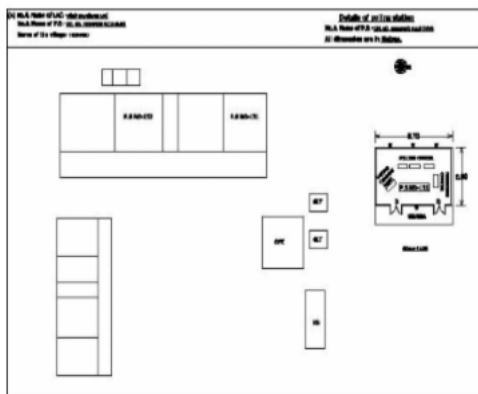

নিৰ্বাচক পঞ্জীয়ন বিষয়াৰ স্বাক্ষৰ

Nazri Naksha

Google Map View

Polling Station Building Front View

ভোটগ্ৰহন কেন্দ্ৰৰ সন্মুখৰ দৃশ্য

Cad View

Key MAP View

1 নাম : মাকনী মালী স্বামীৰ নাম: জীবেশ্বৰ মালী ঘৰ নং : 00 বয়স : 35 লিঙ্গ : মহিলা	MPU0102152 ফটো উপলব্ধ	S 2 নাম : জমন তালুকদাৰ পিতাৰ নাম: নৃপেণ চন্দ্ৰ তালুকদাৰ ঘৰ নং : 0 বয়স : 30 লিঙ্গ : পুৰুষ	FSS0404483 ফটো উপলব্ধ	3 নাম : বনশ্ৰী মালী পিতাৰ নাম: উমেশ চন্দ্ৰ মালী ঘৰ নং : 000 বয়স : 23 লিঙ্গ : মহিলা	MPU0102061 ফটো উপলব্ধ
4 নাম : অনামিকা মালী পিতাৰ নাম: চন্দ্ৰমোহন মালী ঘৰ নং : 00 বয়স : 20 লিঙ্গ : মহিলা	MPU0105619 ফটো উপলব্ধ	E 5 নাম : টুটুনি দাস পিতাৰ নাম: জেলপা দাস ঘৰ নং : 01 বয়স : 39 লিঙ্গ : পুৰুষ	FSS1254564 ফটো উপলব্ধ	6 নাম : ৰেখা মালী পিতাৰ নাম: অৰুন মালী ঘৰ নং : 01 বয়স : 34 লিঙ্গ : মহিলা	FSS0273722 ফটো উপলব্ধ
7 নাম : বিৰাজ দাস মাতৃৰ নাম: তৰু দাস ঘৰ নং : 001 বয়স : 28 লিঙ্গ : পুৰুষ	FSS0294942 ফটো উপলব্ধ	8 নাম : দ্বিপ জ্যোতি মালী পিতাৰ নাম: অৰুন মালী ঘৰ নং : 01 বয়স : 26 লিঙ্গ : মহিলা	FSS0275057 ফটো উপলব্ধ	9 নাম : ফুকন বৈশ্য পিতাৰ নাম: জেলপা দাস ঘৰ নং : 2 বয়স : 45 লিঙ্গ : পুৰুষ	FSS1254575 ফটো উপলব্ধ
10 নাম : তৰু দাস স্বামীৰ নাম: ফুকন দাস ঘৰ নং : 2 বয়স : 39 লিঙ্গ : মহিলা	FSS1254586 ফটো উপলব্ধ	11 নাম : কুশল দাস পিতাৰ নাম: ফুকন দাস ঘৰ নং : 2 বয়স : 31 লিঙ্গ : পুৰুষ	FSS0413427 ফটো উপলব্ধ	12 নাম : টুটুনি দাস স্বামীৰ নাম: নৃপেণ দাস ঘৰ নং : 2 বয়স : 26 লিঙ্গ : মহিলা	FSS1882471 ফটো উপলব্ধ
13 নাম : নৃপেণ দাস পিতাৰ নাম: অতুল দাস ঘৰ নং : 2 বয়স : 24 লিঙ্গ : পুৰুষ	FSS0350918 ফটো উপলব্ধ	14 নাম : অতুল দাস পিতাৰ নাম: জেলপা দাস ঘৰ নং : 2ক বয়স : 42 লিঙ্গ : পুৰুষ	FSS1254597 ফটো উপলব্ধ	15 নাম : ধনঞ্জয় নাথ পিতাৰ নাম: যোগেন নাথ ঘৰ নং : 3 বয়স : 58 লিঙ্গ : পুৰুষ	FSS1254622 ফটো উপলব্ধ
16 নাম : কিৰন নাথ স্বামীৰ নাম: ধনঞ্জয় নাথ ঘৰ নং : 3 বয়স : 53 লিঙ্গ : মহিলা	FSS1254633 ফটো উপলব্ধ	17 নাম : নৰেন দাস পিতাৰ নাম: জেলপা দাস ঘৰ নং : 3 বয়স : 53 লিঙ্গ : পুৰুষ	FSS1254600 ফটো উপলব্ধ	18 নাম : নৰেন বৈশ্য স্বামীৰ নাম: নৰেন দাস ঘৰ নং : 3 বয়স : 48 লিঙ্গ : মহিলা	FSS1254611 ফটো উপলব্ধ
E 19 নাম : বিশ্ৰাজ বৈশ্য পিতাৰ নাম: নৰেন বৈশ্য ঘৰ নং : 3 বয়স : 36 লিঙ্গ : পুৰুষ	FSS1873710 ফটো উপলব্ধ	20 নাম : ললিতা বৈশ্য স্বামীৰ নাম: বিশ্ৰাজ বৈশ্য ঘৰ নং : 3 বয়স : 30 লিঙ্গ : মহিলা	FSS1873702 ফটো উপলব্ধ	21 নাম : চেবেন দাস পিতাৰ নাম: দেবেন দাস ঘৰ নং : 8 বয়স : 73 লিঙ্গ : পুৰুষ	FSS1254666 ফটো উপলব্ধ
22 নাম : বমেশ বসুমতাৰী পিতাৰ নাম: বানী বসুমতাৰী ঘৰ নং : 8 বয়স : 70 লিঙ্গ : পুৰুষ	FSS1254702 ফটো উপলব্ধ	23 নাম : বিমলা দাস স্বামীৰ নাম: চেবেন দাস ঘৰ নং : 8 বয়স : 68 লিঙ্গ : মহিলা	FSS1254677 ফটো উপলব্ধ	24 নাম : শনি ৰাম বৈশ্য পিতাৰ নাম: দেবেন বৈশ্য ঘৰ নং : 8 বয়স : 63 লিঙ্গ : পুৰুষ	FSS1254644 ফটো উপলব্ধ
25 নাম : সৰস্বতী বসুমতাৰী স্বামীৰ নাম: বমেশ বসুমতাৰী ঘৰ নং : 8 বয়স : 58 লিঙ্গ : মহিলা	FSS1254713 ফটো উপলব্ধ	26 নাম : বিনা বৈশ্য স্বামীৰ নাম: শনিৰাম বৈশ্য ঘৰ নং : 8 বয়স : 58 লিঙ্গ : মহিলা	FSS1254655 ফটো উপলব্ধ	27 নাম : তপন দাস পিতাৰ নাম: চেবেন দাস ঘৰ নং : 8 বয়স : 44 লিঙ্গ : পুৰুষ	FSS1254688 ফটো উপলব্ধ
28 নাম : বিনীতা দাস স্বামীৰ নাম: তপন দাস ঘৰ নং : 8 বয়স : 39 লিঙ্গ : মহিলা	FSS1254699 ফটো উপলব্ধ	S 29 নাম : দেবীলতা বসুমতাৰী পিতাৰ নাম: বমেশ বসুমতাৰী ঘৰ নং : 8 বয়স : 36 লিঙ্গ : মহিলা	FSS1254724 ফটো উপলব্ধ	S 30 নাম : সীমাৰেখা বসুমতাৰী পিতাৰ নাম: সোনিৰাম বসুমতাৰী ঘৰ নং : 8 বয়স : 34 লিঙ্গ : মহিলা	FSS1262824 ফটো উপলব্ধ