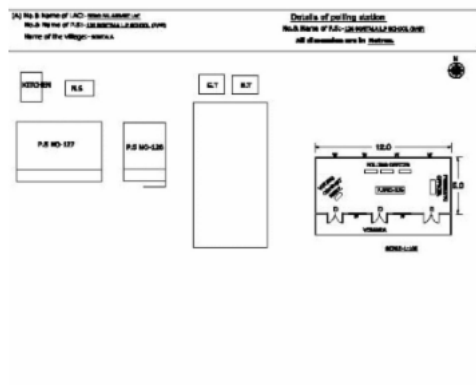

নিৰ্বাচক পঞ্জীয়ন বিষয়াৰ স্বাক্ষৰ

Nazri Naksha

Google Map View

Polling Station Building Front View

ভোটগ্ৰহন কেন্দ্ৰৰ সন্মুখৰ দৃশ্য

Cad View

Key MAP View

1 নাম : সঞ্জয় বড়ো পিতাৰ নাম: ৰবিন বড়ো ঘৰ নং : 0 বয়স : 31 লিঙ্গ : পুৰুষ	FSS0312777 ফটো উপলব্ধ	2 নাম : দিপঙ্কৰ বড়ো পিতাৰ নাম: প্ৰাঞ্জিত বড়ো ঘৰ নং : 00 বয়স : 22 লিঙ্গ : পুৰুষ	FSS0350025 ফটো উপলব্ধ	3 নাম : কনিকা বড়ো মাতৃৰ নাম: কুমলী বড়ো ঘৰ নং : 0000 বয়স : 22 লিঙ্গ : মহিলা	MPU0078402 ফটো উপলব্ধ
4 নাম : মিলন বড়ো পিতাৰ নাম: হৰেন বড়ো ঘৰ নং : 121 বয়স : 23 লিঙ্গ : পুৰুষ	FSS0324251 ফটো উপলব্ধ	5 নাম : অঞ্জলী বড়ো স্বামীৰ নাম: অৰুণ বড়ো ঘৰ নং : 121 বয়স : 22 লিঙ্গ : মহিলা	MPU0101394 ফটো উপলব্ধ	6 নাম : জোনালী বড়ো পিতাৰ নাম: দীনেশ বড়ো ঘৰ নং : 152 বয়স : 29 লিঙ্গ : মহিলা	FSS0396598 ফটো উপলব্ধ
7 নাম : ৰাজেশ বড়ো পিতাৰ নাম: দীনেশ বড়ো ঘৰ নং : 152 বয়স : 29 লিঙ্গ : পুৰুষ	FSS0406819 ফটো উপলব্ধ	8 নাম : চুন বড়ো পিতাৰ নাম: ৰমেন্দ্ৰ বড়ো ঘৰ নং : 167 বয়স : 26 লিঙ্গ : পুৰুষ	FSS0533398 ফটো উপলব্ধ	9 নাম : ৰুমী বড়ো পিতাৰ নাম: গুৰু চন্দ্ৰ বড়ো ঘৰ নং : 185 বয়স : 34 লিঙ্গ : মহিলা	FSS1210157 ফটো উপলব্ধ
10 নাম : ইৰিণা ৰাভা বড়ো স্বামীৰ নাম: বিপুল বড়ো ঘৰ নং : 152 বয়স : 28 লিঙ্গ : মহিলা	FSS0297010 ফটো উপলব্ধ	11 নাম : পাপৰি বড়ো স্বামীৰ নাম: নৰিন বড়ো ঘৰ নং : 211 ক বয়স : 33 লিঙ্গ : মহিলা	FSS0430751 ফটো উপলব্ধ	12 নাম : ৰীনা বড়ো স্বামীৰ নাম: ফুলেন বড়ো ঘৰ নং : 280 বয়স : 36 লিঙ্গ : মহিলা	FSS1207789 ফটো উপলব্ধ
13 নাম : তপন বড়ো পিতাৰ নাম: তৰুন বড়ো ঘৰ নং : 282 বয়স : 25 লিঙ্গ : পুৰুষ	FSS0406629 ফটো উপলব্ধ	14 নাম : আনন্দ কুমাৰ পিতাৰ নাম: কলিয়া কু মাৰ ঘৰ নং : 252ক বয়স : 66 লিঙ্গ : পুৰুষ	FSS1207790 ফটো উপলব্ধ	15 নাম : চাৰবৰালা দাস স্বামীৰ নাম: ধীৰেন দাস ঘৰ নং : 259ক বয়স : 58 লিঙ্গ : মহিলা	FSS1207723 ফটো উপলব্ধ
16 নাম : বল বড়ো স্বামীৰ নাম: কিৰণ বড়ো ঘৰ নং : 260 বয়স : 46 লিঙ্গ : মহিলা	FSS0335711 ফটো উপলব্ধ	17 নাম : দ্বিজেন বড়ো পিতাৰ নাম: মহেন্দ্ৰ বড়ো ঘৰ নং : 261 বয়স : 68 লিঙ্গ : পুৰুষ	FSS1207814 ফটো উপলব্ধ	18 নাম : পাপল বড়ো পিতাৰ নাম: দীজেন বড়ো ঘৰ নং : 261 বয়স : 38 লিঙ্গ : পুৰুষ	FSS1207836 ফটো উপলব্ধ
19 নাম : পতলী বড়ো স্বামীৰ নাম: পাপলু বড়ো ঘৰ নং : 261 বয়স : 37 লিঙ্গ : মহিলা	FSS1207858 ফটো উপলব্ধ	20 নাম : প্ৰফুল্ল বড়ো পিতাৰ নাম: অজয় বড়ো ঘৰ নং : 262 বয়স : 51 লিঙ্গ : পুৰুষ	FSS1207892 ফটো উপলব্ধ	21 নাম : জলি বড়ো স্বামীৰ নাম: অনিল বড়ো ঘৰ নং : 262 বয়স : 48 লিঙ্গ : মহিলা	FSS1207881 ফটো উপলব্ধ
22 নাম : পুনিকা বড়ো স্বামীৰ নাম: প্ৰফুল্ল বড়ো ঘৰ নং : 262 বয়স : 46 লিঙ্গ : মহিলা	FSS1207905 ফটো উপলব্ধ	23 নাম : আইচা বড়ো মাতৃৰ নাম: জলি বড়ো ঘৰ নং : 262 বয়স : 24 লিঙ্গ : মহিলা	FSS0480004 ফটো উপলব্ধ	24 নাম : উৎপল বড়ো পিতাৰ নাম: অনীল বড়ো ঘৰ নং : 262 বয়স : 23 লিঙ্গ : পুৰুষ	FSS0311266 ফটো উপলব্ধ
E 25 নাম : দ্ৰোপদী কাঠাৰ স্বামীৰ নাম: নন্দ কাঠাৰ ঘৰ নং : 263 বয়স : 69 লিঙ্গ : মহিলা	FSS1207916 ফটো উপলব্ধ	26 নাম : দিপক বড়ো পিতাৰ নাম: নন্দ বড়ো ঘৰ নং : 263 বয়স : 45 লিঙ্গ : পুৰুষ	FSS1207950 ফটো উপলব্ধ	27 নাম : ৰাহুল বড়ো পিতাৰ নাম: নন্দ বড়ো ঘৰ নং : 263 বয়স : 41 লিঙ্গ : পুৰুষ	FSS1207972 ফটো উপলব্ধ
28 নাম : জয়ন্তী বড়ো স্বামীৰ নাম: অৰুণ বড়ো ঘৰ নং : 263 বয়স : 38 লিঙ্গ : মহিলা	FSS1207938 ফটো উপলব্ধ	29 নাম : কামিনী কাঠাৰ স্বামীৰ নাম: মহাদেৱ কাঠাৰ ঘৰ নং : 263 বয়স : 37 লিঙ্গ : মহিলা	FSS0227090 ফটো উপলব্ধ	30 নাম : পাপৰি বড়ো স্বামীৰ নাম: ৰাহুল বড়ো ঘৰ নং : 263 বয়স : 36 লিঙ্গ : মহিলা	FSS0227355 ফটো উপলব্ধ